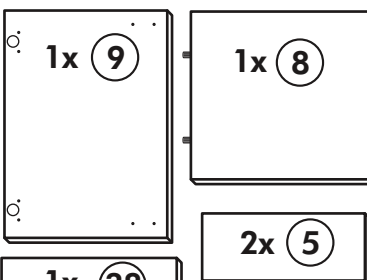

Unterschrank ohne AP

Nr. 003 Rev.00

34 4x		22 4x	
36 6x		23 4x	
39 2x		27 24x	
70 1x		26 4x	

106 4x		4,0 x 30
63 4x		8 x 30
45 2x		M4 x 10
42 2x		
46 2x		
21 2x		
60 2x		Ø 5

Spüle-Unterschrank ohne AP

Nr. 400 Rev.00

23		30	
4x	∅ 3	2x	
46		29	
2x		2x	∅ 10
42		22	
2x		4x	
63		26	
4x	8 x 30	2x	4,0 x 30 M4
106		31	
4x	4,0 x 30	4x	
60		27	
2x	∅ 5	14x	3,0 x 20
21		1x	

Hängeschrank

Nr. 101 Rev.00

A

B

C

D

68		23	
2x		8x	∅ 3
34		27	
4x		8x	3,0 x 20
28		26	
4x	∅ 10	2x	4,0 x 30 M4 x 30
60		15	
2x	∅ 5	1x	
22		16	
8x		1x	
46		69	
2x		2x	
21		42	
1x		2x	

E

F

Kurzhängeschrank

Nr. 104 Rev.00

68 2x 	23 8x Ø 3
60 2x Ø 5 	27 8x 3,0 x 20
22 8x 	26 2x 4,0 x 30 M4
21 1x 	15 1x
42 2x 	16 1x
46 2x 	69 2x

A

B

C

D

E

Herdumbau ohne AP

Nr. 006 Rev.00

63		4x	8 x 30
30		2x	
29		2x	∅ 10
22		4x	
23		4x	∅ 3
106		2x	4,0 x 30
36		4x	3,5 x 15
107		2x	
70		1x	

A

B

C