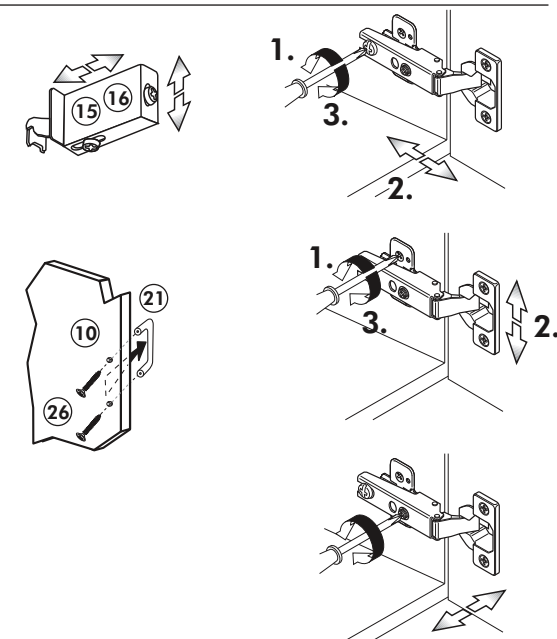

E

F

Kurzhängeschrank

Nr. 104 Rev.00

68 2x 	23 8x Ø 3
60 2x Ø 5 	27 8x 3,0 x 20
22 8x 	26 2x 4,0 x 30 M4
21 1x 	15 1x
42 2x 	16 1x
46 2x 	69 2x

A

B

C

D

E

Herdumbau ohne AP

Nr. 006 Rev.00

63		4x	8 x 30
30		2x	
29		2x	∅ 10
22		4x	
23		4x	∅ 3
106		2x	4,0 x 30
36		4x	3,5 x 15
107		2x	
70		1x	

A

B

C