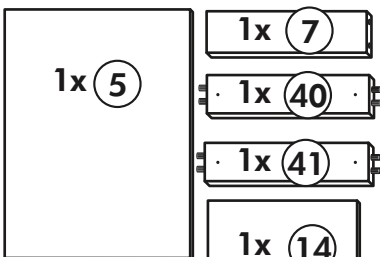

Unterschrank ohne AP

Nr. 003 Rev.00

34 4x		22 4x	
36 6x		23 4x	
39 2x		27 24x	
70 1x		26 4x	

106 4x		4,0 x 30
63 4x		8 x 30
45 2x		M4 x 10
42 2x		
46 2x		
21 2x		
60 2x		Ø 5

Spüle-Unterschrank ohne AP

Nr. 400 Rev.00

23		30	
4x	∅ 3	2x	
46		29	
2x		2x	∅ 10
42		22	
2x		4x	
63		26	
4x	8 x 30	2x	4,0 x 30 M4
106		31	
4x	4,0 x 30	4x	
60		27	
2x	∅ 5	14x	3,0 x 20
21		1x	

Hängeschrank

Nr. 101 Rev.00

A

B

C

D

68		23	
2x		8x	∅ 3
34		27	
4x		8x	3,0 x 20
28		26	
4x	∅ 10	2x	4,0 x 30 M4 x 30
60		15	
2x	∅ 5	1x	
22		16	
8x		1x	
46		69	
2x		2x	
21		42	
1x		2x	