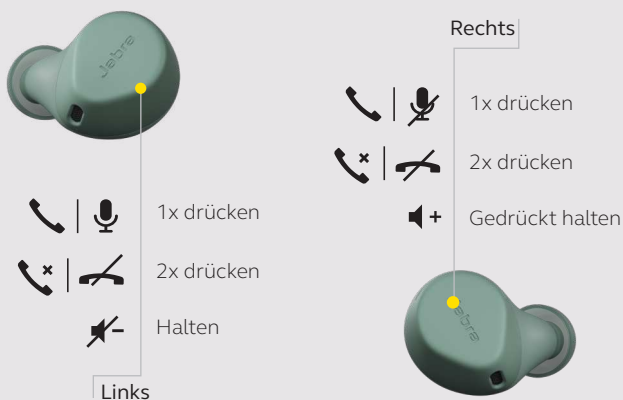

SO VERWENDEN SIE IHRE KOPFHÖRER – ANRUF*