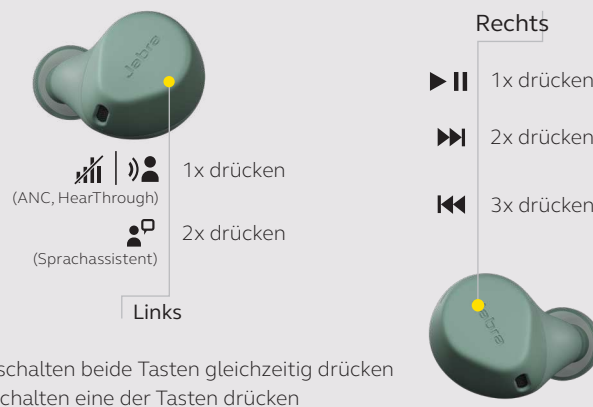

SO VERWENDEN SIE IHRE KOPFHÖRER – MUSIK*

Zum Ausschalten beide Tasten gleichzeitig drücken
Zum Einschalten eine der Tasten drücken

	FEATURES	VORTEILE
Konnektivität	Mobiltelefon, Computer, Tablet, Sportuhr	Verbindung mit verschiedenen Endgeräten
	Bluetooth® 5.2	Keine Soundausfälle, keine Unterbrechungen
	Bluetooth-Konnektivität	Verbindung mit bis zu 8 Endgeräten
Audio	Individuell einstellbare ANC	Bestimmen Sie selbst das Geräuschunterdrückungs-Level
	Einstellbare HearThrough-Funktion	Hören Sie Umgebungsgläusche, ohne die Earbuds aus dem Ohr zu nehmen
	Geräuschisolierendes Design	Speziell dafür konzipiert, Umgebungsgläusche zu filtern
	AAC- und SBC-Codex	Verbessertes Sounderlebnis
	Individuell einstellbarer Equalizer	Hören Sie Ihre Musik, wie Sie es wünschen – mit einem individuell einstellbaren Equalizer, verfügbar in der Jabra Sound+ App
	MySound	Passen Sie Ihre Musik in der Jabra Sound+ App Ihren individuellen Hörgewohnheiten an
Benutzerfreundlichkeit	MyFit	MyFit prüft den passgenauen Sitz Ihrer Kopfhörer, um die aktive Geräuschunterdrückung (ANC) und die Soundqualität zu optimieren.
	Mono-Modus	Verwenden Sie die Earbuds auch einzeln – für mehr Flexibilität
	Wiederaufladbarer Akku	Bis zu 8 Stunden Akkulaufzeit und bis zu 30 Stunden in Verbindung mit dem Ladcasc
	Schnellladefunktion	5 Minuten Ladedauer ergeben bis zu 1 Stunde Akkulaufzeit
	Wireless-Charging	Mit Qi-fähigen Wireless-Charging-Pads kompatibel (Wireless-Ladegerät nicht enthalten)
	MyControls	Konfigurieren Sie die Tastenfunktionen in der Jabra Sound+ App über MyControls
Design und Tragekomfort	Geben Sie Ihren Kopfhörern einen Namen	Nutzen Sie die Jabra Sound+ App, um Ihren Earbuds einen individuellen Namen zu geben und sie besser von anderen Bluetooth-Geräten unterscheiden zu können
	Zugriff auf Sprachassistenten	Alexa-Integration, Google Assistant (nur Android) und Siri, Aktivierung durch Antippen des Earbuds, Einrichtung über MyControls
	ShakeGrip™	Rutschfestes Material gibt den Earbuds mehr Grip und hält sie sicher im Ohr
	Geschlossenes Earbud-Design	Passgenauer Sitz für optimale Geräuschisolierung
Langlebigkeit	Zubehör	3 Paar ovale Silikon-EarGels™ (S, M, L) und USB-C-Kabel
	Schutzart IP57	Wasserdicht, gefertigt aus hochwertigen, langlebigen Materialien
App	Jabra Sound+	Zugriff auf MyControls, MySound, Anrufeinstellungen und mehr

* Die Tastenfunktionen lassen sich in der Jabra Sound+ App über MyControls neu konfigurieren

DE Jabra Elite 7 Active Data sheet A4 010921