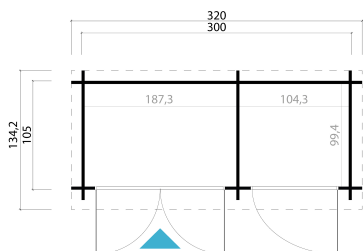

-  28 mm
-  1
-  0
- ***
GUARANTEE
2
YEARS**

VERPACKUNG: 1 PALETTE(N)

 330 x 118 x 52 cm
545 kg

EAN 4743329240950

DIMENSIONEN

Fläche	2.93 m ²
Dachabmessungen	3.20 x 1.35 m
Rauminhalt m ³	≈ 6.67 m ³
Seitenwandhöhe	≈ 2.22 m
Firsthöhe	≈ 2.34 m
Vordach	≈ 20 cm

FENSTER & TÜR

1 x Doppeltür (TC+O*)	124.4 x 195.7 cm
1 x Einzeltür (TC+O*)	83.5 x 195.7 cm

*TC+O: Classic Vollholz, Holzfüllung aussen

DACH UND FUSSBODEN

Dachbretter	15x90 mm
Dachfläche	4.32 m ²
Dachwinkel	≈ 6 °