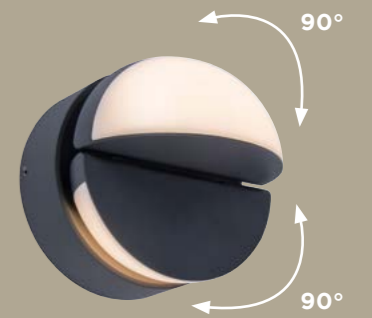

# eklips

wand

Verstellbare LED-Außenwandleuchte mit zwei geteilten Diffusoren. Drehbar sind die zwei Leuchtenköpfe über einen Winkel von 90°, wodurch eine interessante Kombination dieser Up & Down Leuchte entsteht.

Anthrazit

**5199001118**

EAN: 6939412049939

CLASS I  
IP54

LED 13W  
1000 Lumen

Gussaluminium + Kunststoff

Köpfe können um  
jeweils **90°** gedreht  
werden.

Warmweiß