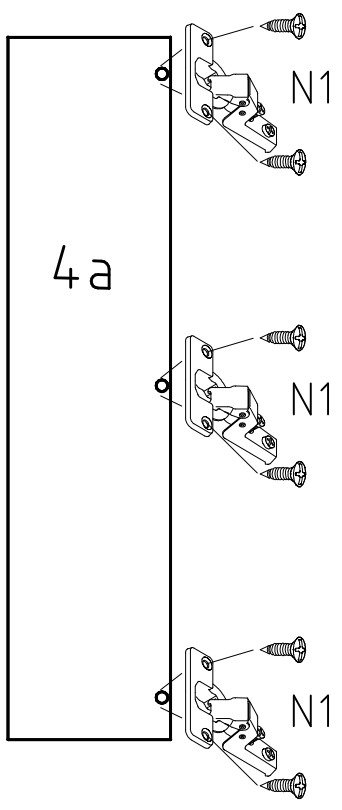

980554

HSP 200

1-2-3-4... ○

980554

26.01.17 / -

01 17

1/11

 111 xxx	A1 16x
 111 103	C 8x
 3,5 x 15 mm	F3 4x
 121 370	G1 28x

2160x560x15 2160x560x15 2160x560x15

2118x484x15 2118x484x15
2x 2x

2x 2111x973x2,5

2x 964x560x15
2x 964x500x18
2x 964x560x47

1

2

3

6,3 x 10,5 mm	T1
112 055	
3,5 x 15 mm	G1
121 370	
	M1
112 291	
	S0
111 xxx	
	F3

6,3 x 10,5 mm	T1
112 055	
3,5 x 15 mm	G1
121 370	
	M1
112 291	
	C
111 103	
	SO
111 xxx	

6

7

8

9

		L8
	111 607	
		K2
	117 002	
	3,5 x 15 mm	G1
		
	121 370	K10
	100cm	
	112 400	

11

12

414760

SOCKEL

Paket 1 von 8 Colli Kommission 10

HSP-SMT BOD 50 TEXT/TEX SOCKEL 32 FRESH TV / LF 104
SO-BOD TEXT RASTEX/ ZNBOD D18MM TX KLSTA

Montage - Anleitung Laenge 520,0 OBEREN
KS-64 Breite 568,0 OBEREN