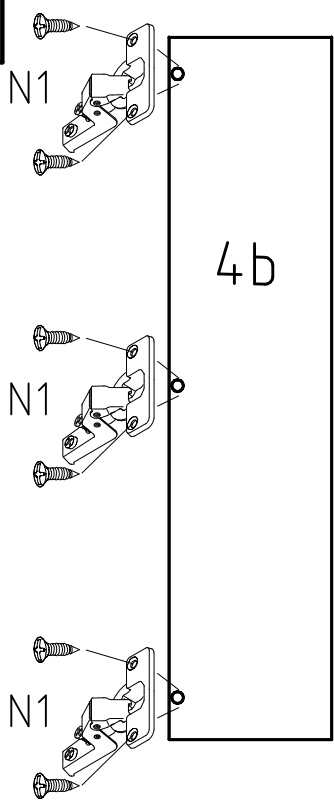

980554

HSP 200

1-2-3-4... ○

980554

26.01.17 / -

01 17

1/11

 111 xxx	A1 16x
 111 103	C 8x
 3,5 x 15 mm	F3 4x
 121 370	G1 28x

2160x560x15 2160x560x15 2160x560x15

2118x484x15 2118x484x15
2x 2x

2x 2111x973x2,5

2x 964x560x15
2x 964x500x18
2x 964x560x47

1

2

3

6,3 x 10,5 mm	T1
112 055	
3,5 x 15 mm	G1
121 370	
	M1
112 291	
	S0
111 xxx	
	F3

6,3 x 10,5 mm	T1
112 055	
3,5 x 15 mm	G1
121 370	
	M1
112 291	
	C
111 103	
	SO
111 xxx	

6

7

8

9

		L8
	111 607	
		K2
	117 002	
	3,5 x 15 mm	G1
		
	121 370	K10
	100cm	
	112 400	

11

12

414760

SOCKEL

Paket 1 von 8 Colli Kommission 10

HSP-SMT BOD 50 TEXT/TEX SOCKEL 32 FRESH TV / LF 104
SO-BOD TEXT RASTEX/ ZNBOD D18MM TX KLSTA

Montage - Anleitung Laenge 520,0 OBEREN
KS-64 Breite 568,0 OBEREN