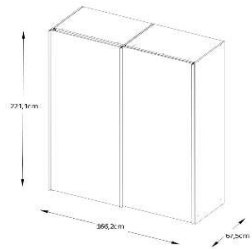

INCLUDO

Minisystem 11

Bauchbinde
Holzdekor
(alufarbig)

4 Größen

B:167 cm x H:222cm

B:188 cm x H:222cm

B:200 cm x H:222cm

B:225 cm x H:222cm