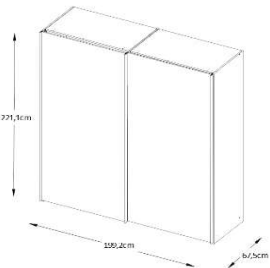

INCLUDO

Minisystem 11

Bauchbinde
Holzdekor
(alufarbig)

4 Größen

B:167 cm x H:222cm

B:188 cm x H:222cm

B:200 cm x H:222cm

B:225 cm x H:222cm