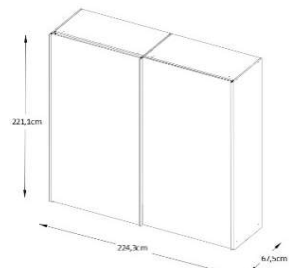

INCLUDO

Minisystem 11

Bauchbinde
Holzdekor
(alufarbig)

4 Größen

B:167 cm x H:222cm

B:188 cm x H:222cm

B:200 cm x H:222cm

B:225 cm x H:222cm