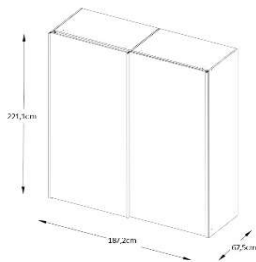

INCLUDO

Minisystem 11

Bauchbinde
Holzdekor
(alufarbig)

4 Größen

B:167 cm x H:222cm

B:188 cm x H:222cm

B:200 cm x H:222cm

B:225 cm x H:222cm