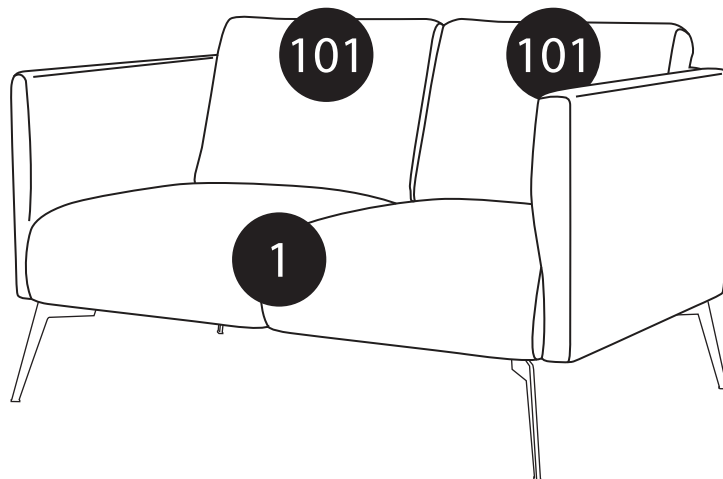

127kg/seat-Max

LKZ 42333

Service • Assistenza • Dienstverlening • Serwis  
 Serwis • Szerviz • Сервисная служба

Name • Nom • Nome • Naam • Nazwa • Jméno • Názov • Név • Denumire • Isim • Название

Horna

Nr. • No. • № • Номер • Č • Sz  
 16938231, 77534137, 10260537, 30231950,  
 15912249, 98772826, 10407914, 88422800,  
 24958153, 89513014, 28020004, 35056917,  
 73774061

Typ • Type • Tip • Tipus • Tipo • Тип

1

2

<b>A</b>	8x	<b>B</b>	28x	<b>C</b>	1x
M-15	H=24cm	M8X25		5mm	