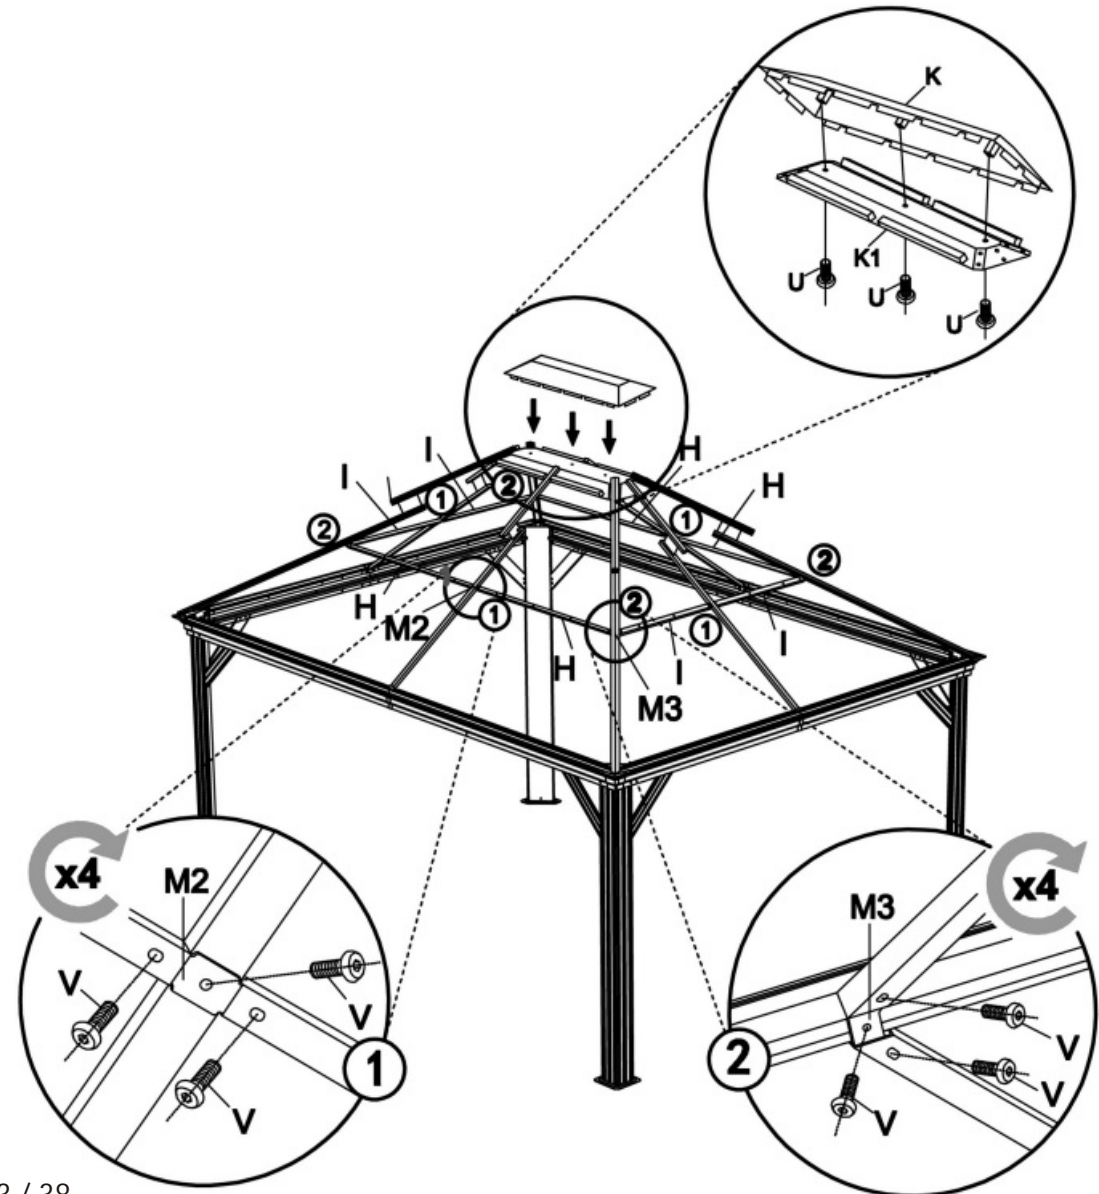

Hardtop-Pavillon HELENA

Größe Size Maat
ca. 300 x 360 x 290 cm

Hardtop-Pavillon HELENA

Hardtop-Paviljoen HELENA

Aufbauanleitung / Assembly instruction / Opbouw instructie:

14

Alle Schrauben nur lose anziehen!
All screws just tighten loose!
Alle schroeven los aandraaien!