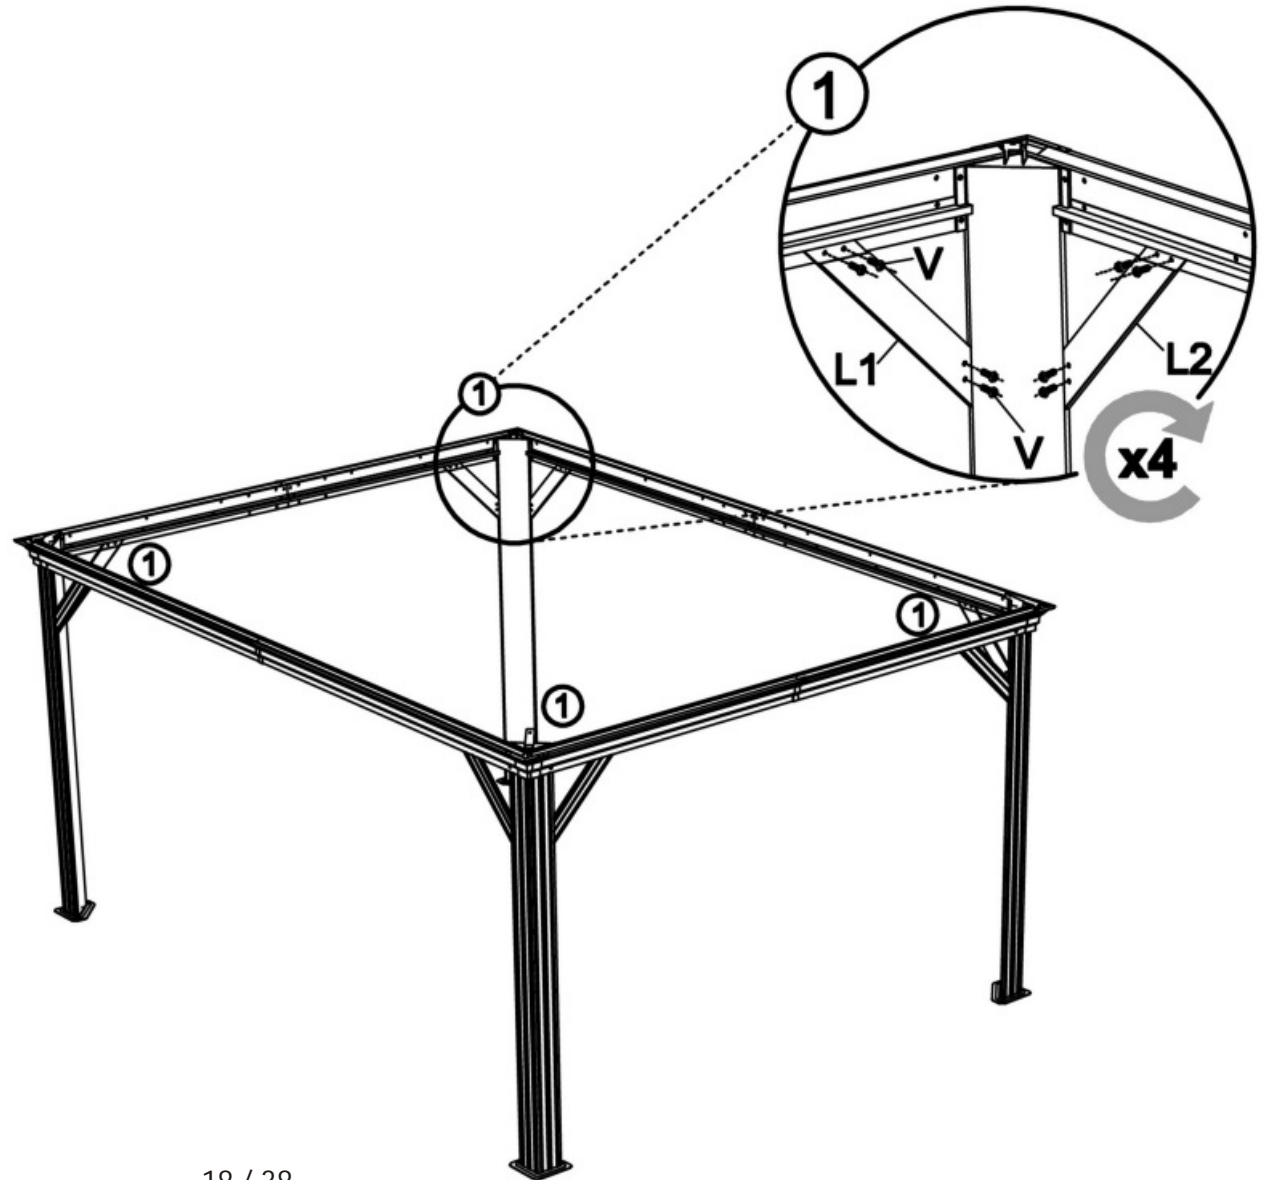

Hardtop-Pavillon HELENA

Grösse Size Maat
ca. 300 x 360 x 290 cm

Hardtop-Pavillon HELENA

Hardtop-Paviljoen HELENA

Aufbauanleitung / Assembly instruction / Opbouw instructie:

⑨

Alle Schrauben nur lose anziehen!
All screws just tighten loose!
Alle schroeven los aandraaien!