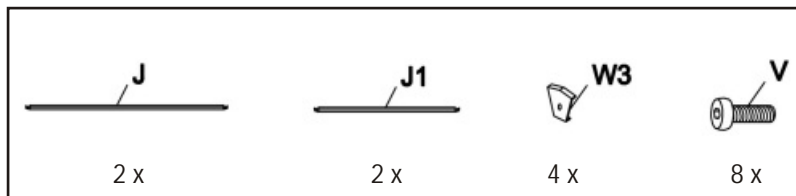

Aufbauanleitung / Assembly instruction / Opbouw instructie:

17

Die Profile komplett bündig und fest auf die Dachplatten aufschieben! Ohne Zwischenräume!
Alle Schrauben nur lose anziehen!

Please push the profiles completely and firmly onto the roof panels! Without gaps or spaces!
All screws just tighten loose!

De profielen volledig plaatsen en druk deze stevig op de dakpanelen! Zonder spaties!
Alle schroeven los aandraaien!