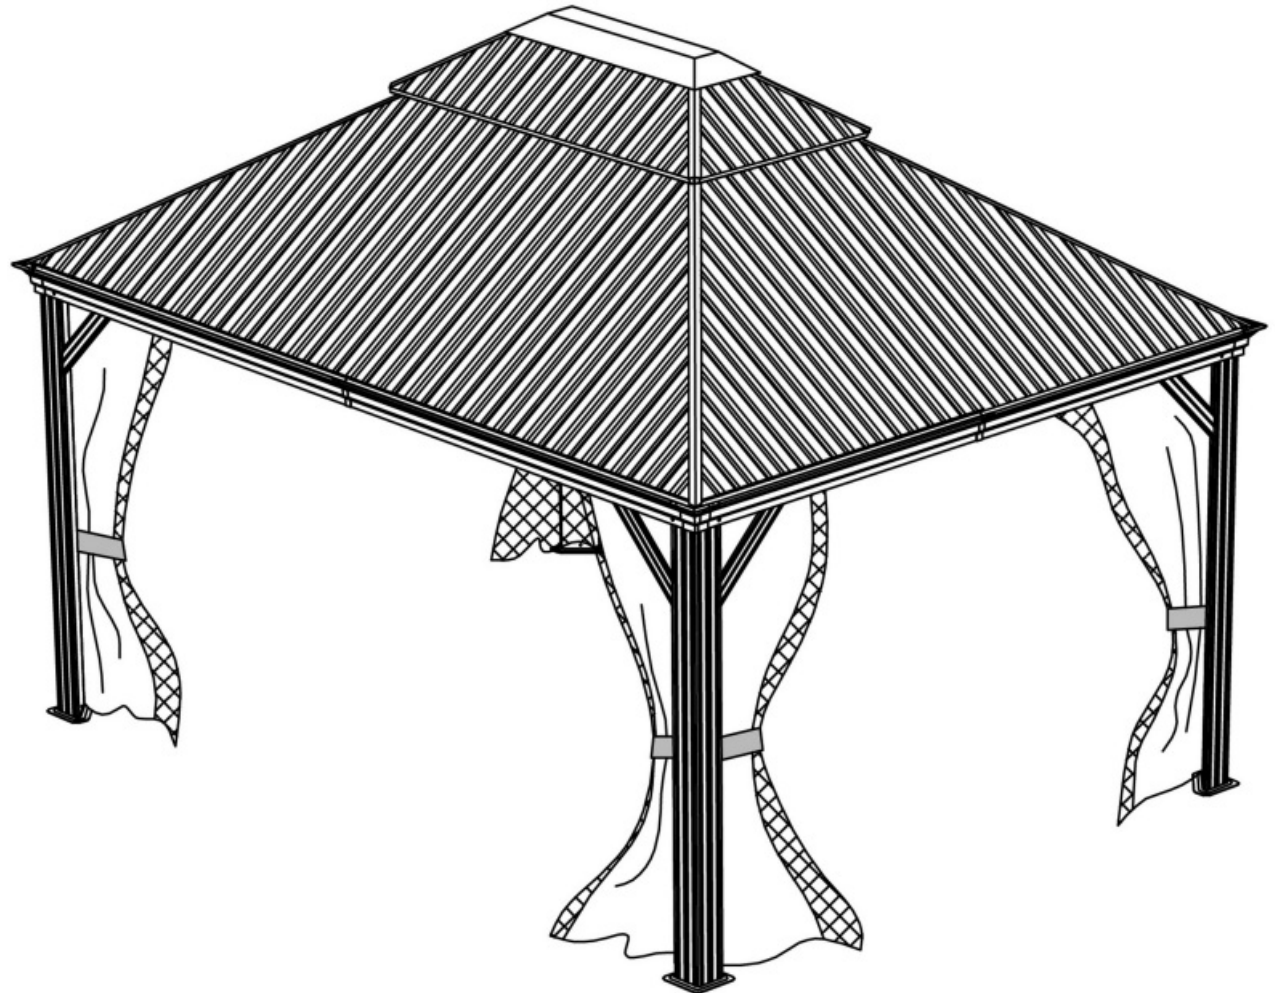

Aufbauanleitung / Assembly instruction / Opbouw instructie:

Bitte in den Herbst- und Wintermonaten die gesamte Standfestigkeit in regelmässigen Abständen überprüfen.
Bei starkem Schneefall ist die Schneelast umgehend zu entfernen.
Bei Schäden durch Schnee und Unwetter keinerlei Gewährleistung!

In the fall and winter months please check the entire stability at regular intervals.
During heavy snow, the snow load is immediately to remove.
Damage caused by snow and storms no warranty!

In de herfst en winter maanden controleer het gehele stabiliteit regelmatig.
Tijdens de zware sneeuw, de sneeuw belasting is onmiddellijk verwijderen.
Bij schade veroorzaakt door sneeuw en stormen geen garantie!