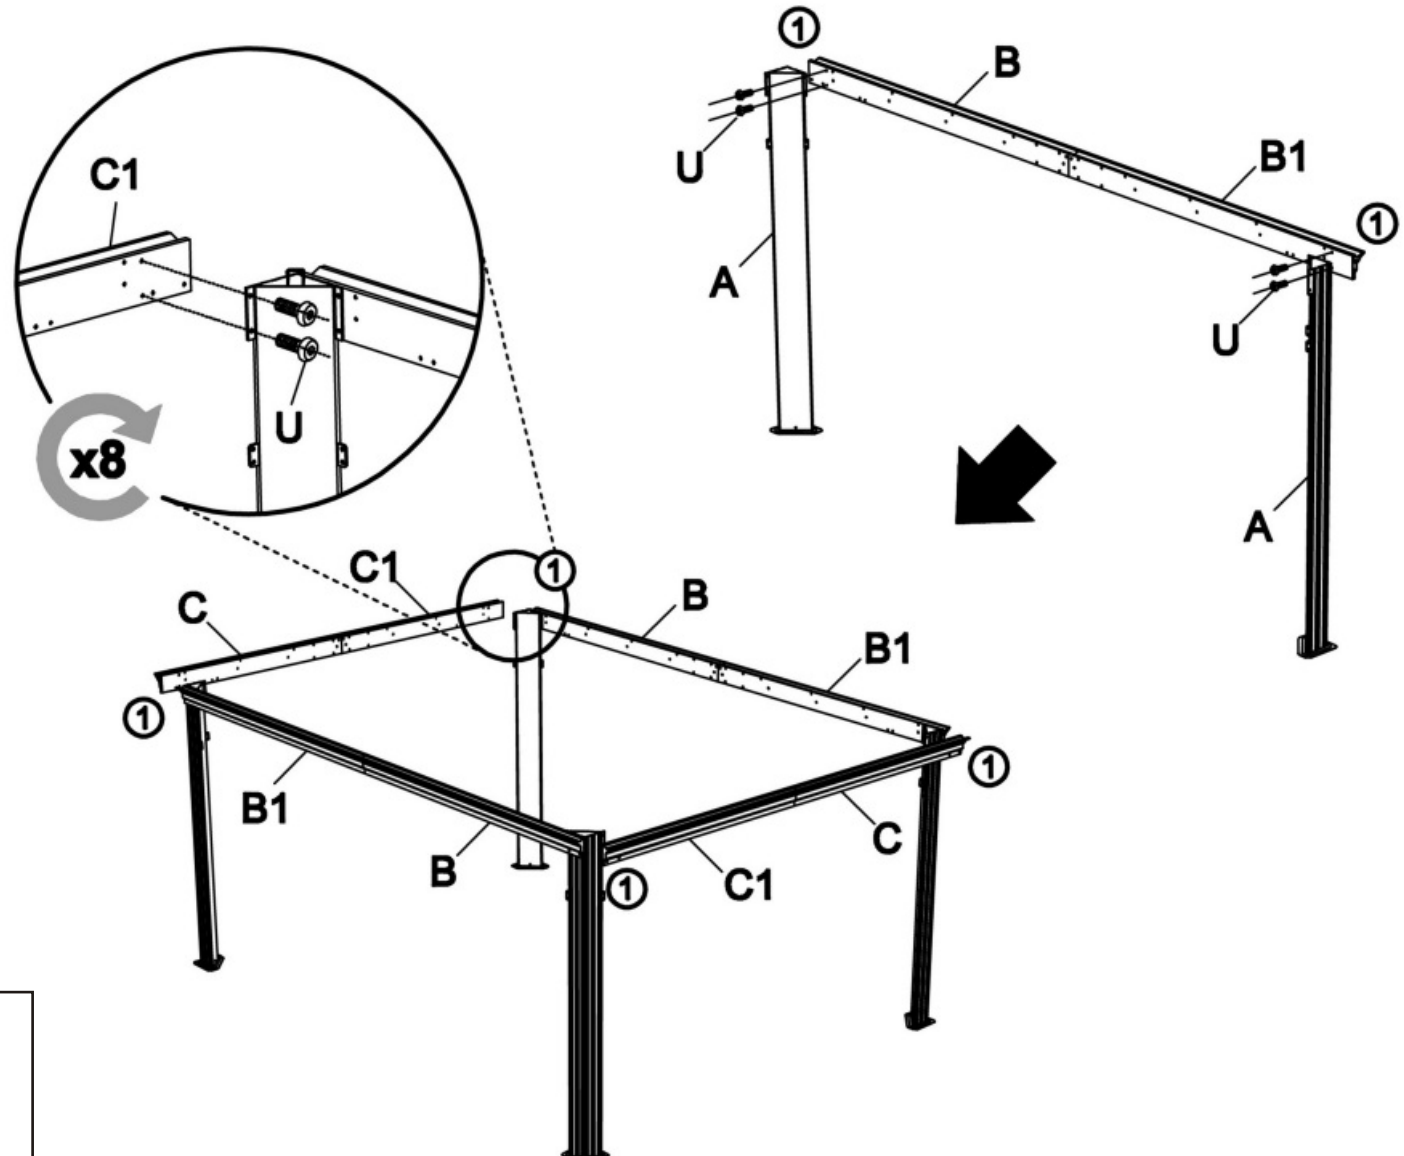

Hardtop-Pavillon HELENA

Größe Size Maat
ca. 300 x 360 x 290 cm

Hardtop-Pavillon HELENA

Hardtop-Paviljoen HELENA

Aufbauanleitung / Assembly instruction / Opbouw instructie:

④

Alle Schrauben nur lose anziehen!
All screws just tighten loose!
Alle schroeven los aandraaien!