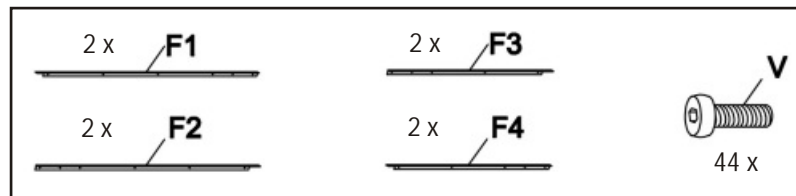

Hardtop-Pavillon HELENA

Grösse Size Maat
ca. 300 x 360 x 290 cm

Hardtop-Pavillon HELENA

Hardtop-Paviljoen HELENA

Aufbauanleitung / Assembly instruction / Opbouw instructie:

⑩

Alle Schrauben nur lose anziehen!
All screws just tighten loose!
Alle schroeven los aandraaien!