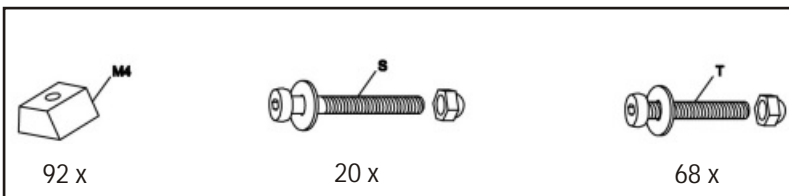

Hardtop-Pavillon HELENA

Größe Size Maat
ca. 300 x 360 x 290 cm

Hardtop-Pavillon HELENA

Hardtop-Paviljoen HELENA

Aufbauanleitung / Assembly instruction / Opbouw instructie:

20

Die Dachplatten komplett bündig und fest zusammenschieben!
Ohne Zwischenräume!
Please push the roof panels completely and firmly together!
Without gaps or spaces!
De dakpanelen volledig plaatsen en druk deze stevig samen!
Zonder spaties!

Alle Schrauben nur lose anziehen!
All screws just tighten loose!
Alle schroeven los aandraaien!

Hardtop-Pavillon HELENA

Grösse Size Maat
ca. 300 x 360 x 290 cm

Hardtop-Pavillon HELENA

Hardtop-Paviljoen HELENA