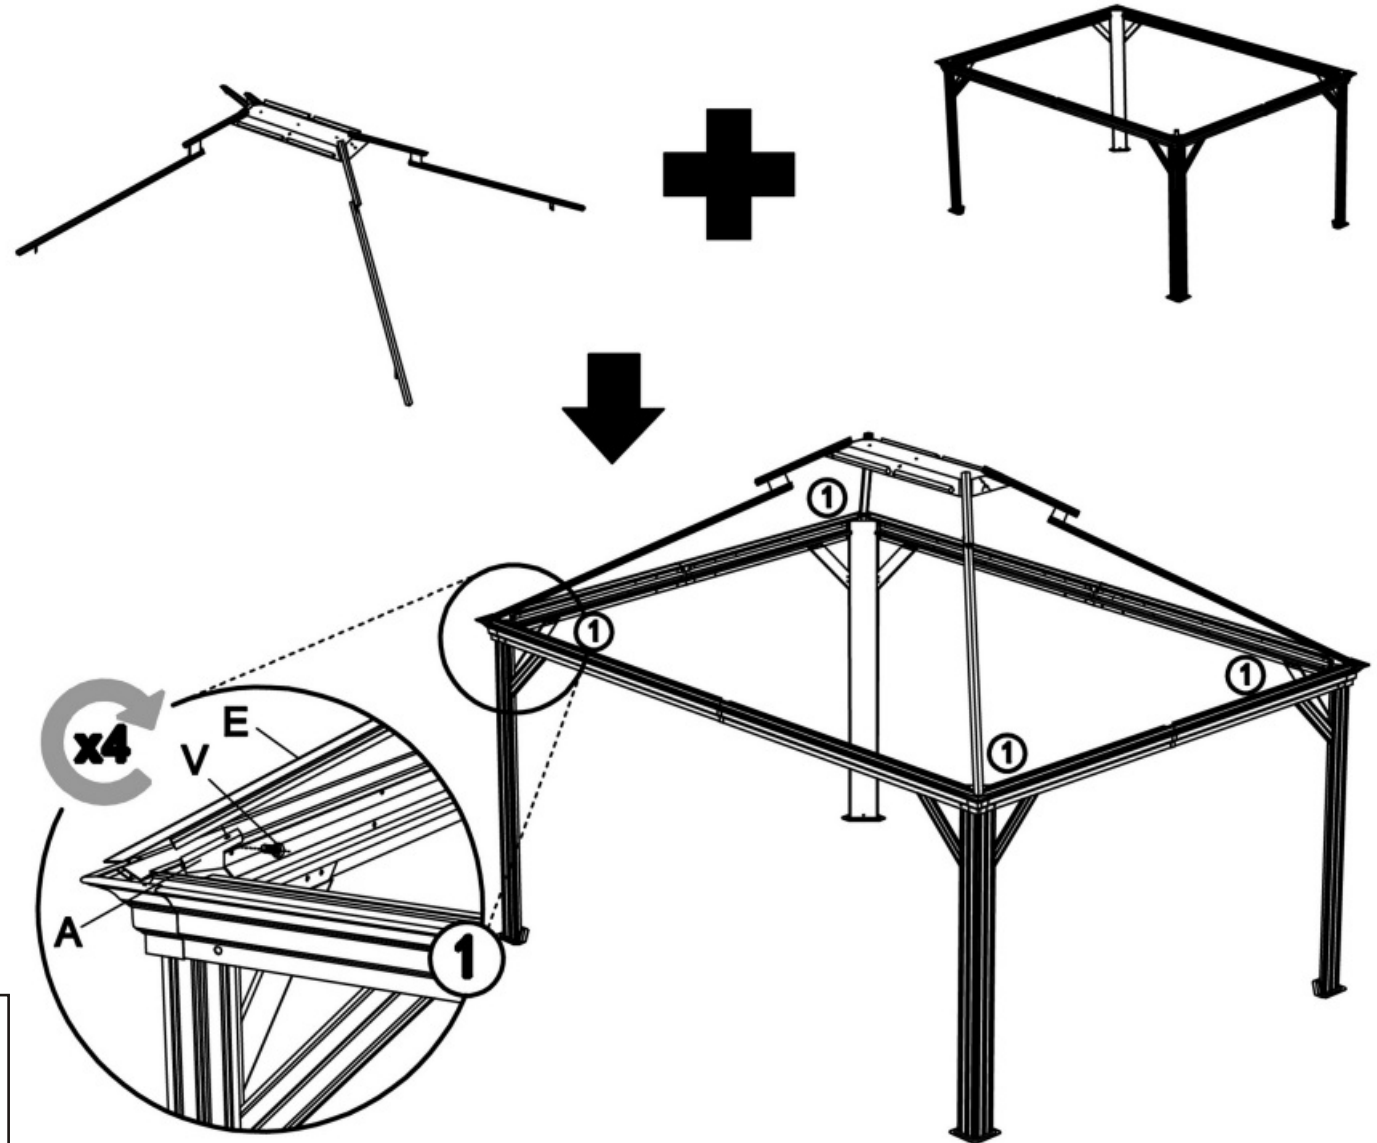

Hardtop-Pavillon HELENA

Größe Size Maat
ca. 300 x 360 x 290 cm

Hardtop-Pavilion HELENA

Hardtop-Paviljoen HELENA

Aufbauanleitung / Assembly instruction / Opbouw instructie:

12

Alle Schrauben nur lose anziehen!
All screws just tighten loose!
Alle schroeven los aandraaien!