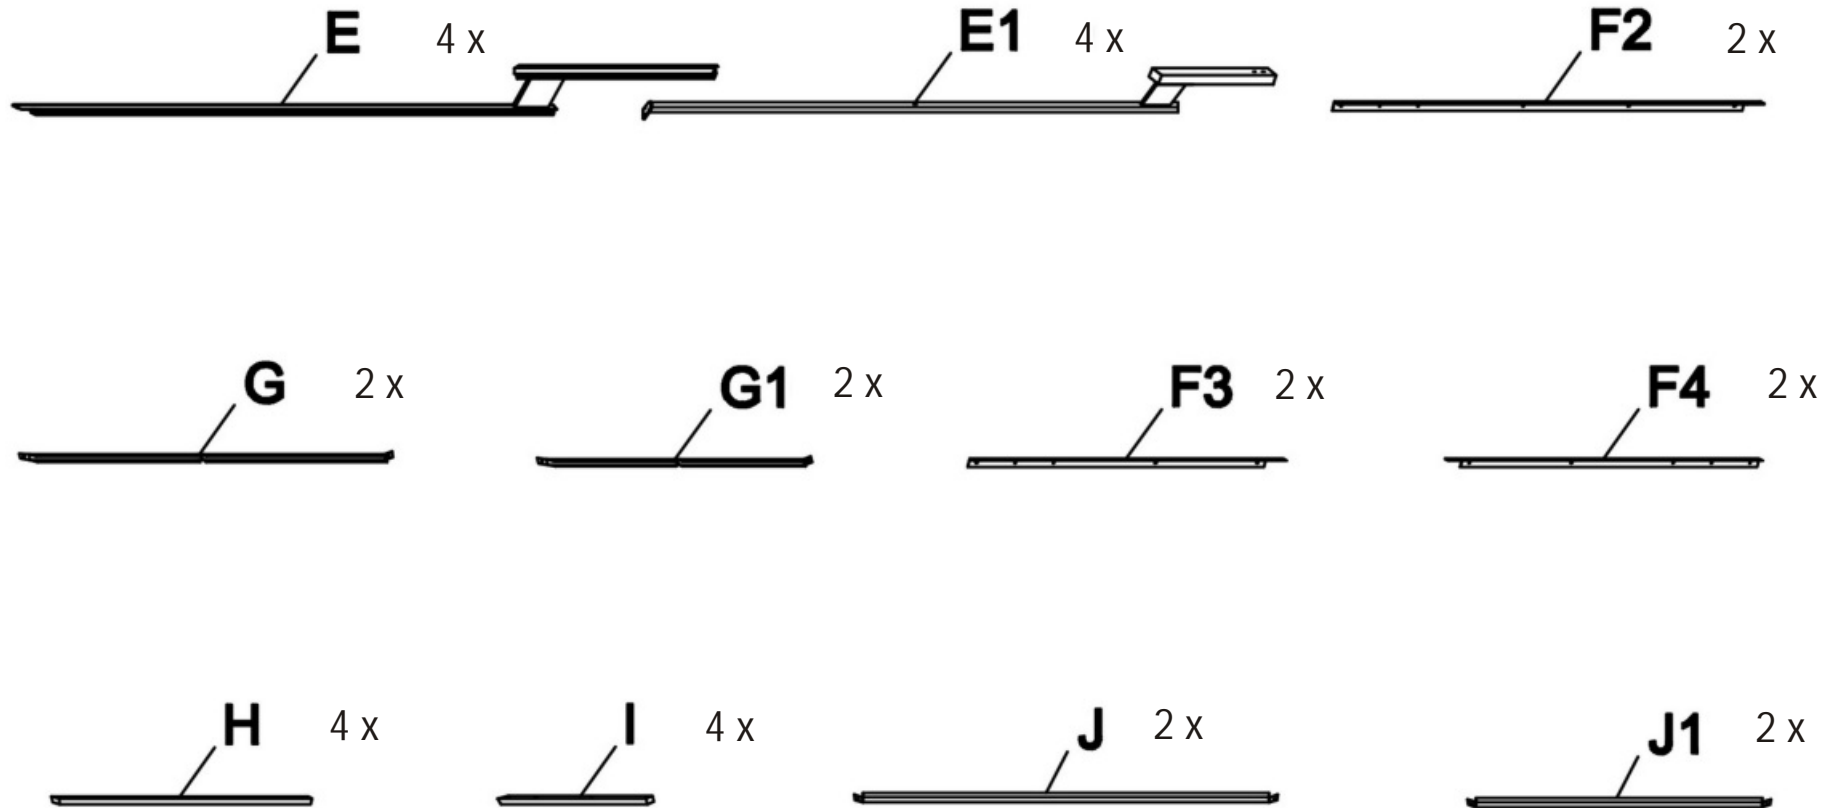

Hardtop-Pavillon HELENA

Grösse Size Maat
ca. 300 x 360 x 290 cm

Hardtop-Pavilion HELENA

Hardtop-Paviljoen HELENA

Stückliste / Spare part list / Onderdelenlijst:

Hinweis:	VORSICHT SCHERSTELLEN MOEGELICH! QUETSCHGEFAHR AN TEILEN MOEGELICH! KLEINKINDER NIE UNBEAUFICHTIGT LASSEN! AUSSER REICHWEITE VON KINDERN AUFBEWAHREN!
Information:	CAUTION SCISSOR ACTION ! RISK OF INJURY BY CRUSHING! NEVER LEAVE CHILDREN UNATTENDED! KEEP OUT OF REACH OF CHILDREN!
Informatie:	VOORZICHTIG SCHAARPLAATSEN! KNEUSGEVAAR! KLEINE KINDEREN NOOIT ZONDER TOEZICHT LATEN! BUITEN HET BEREIK VAN KINDEREN BEWAAREN!