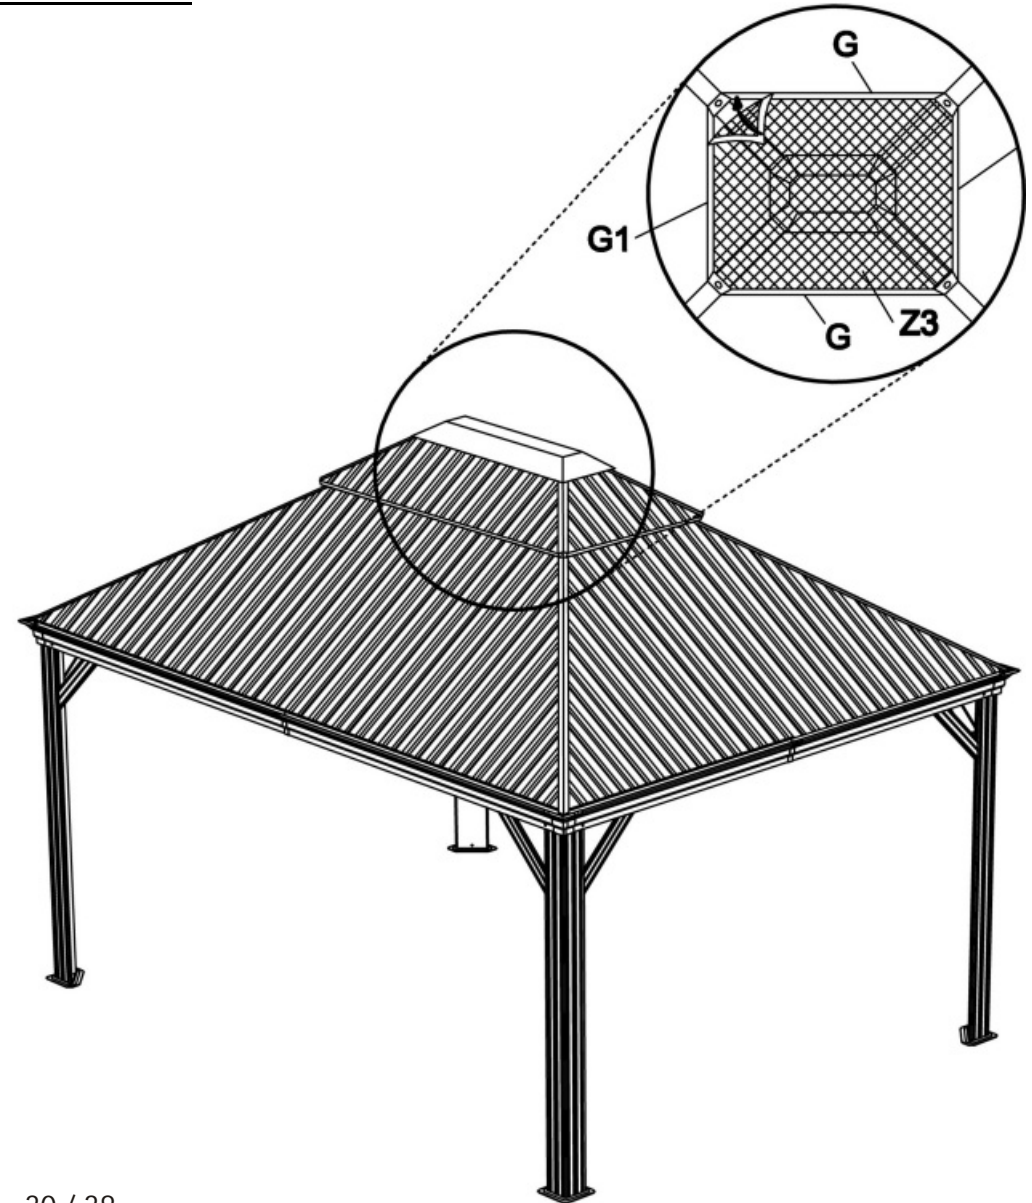

Aufbauanleitung / Assembly instruction / Opbouw instructie:

21