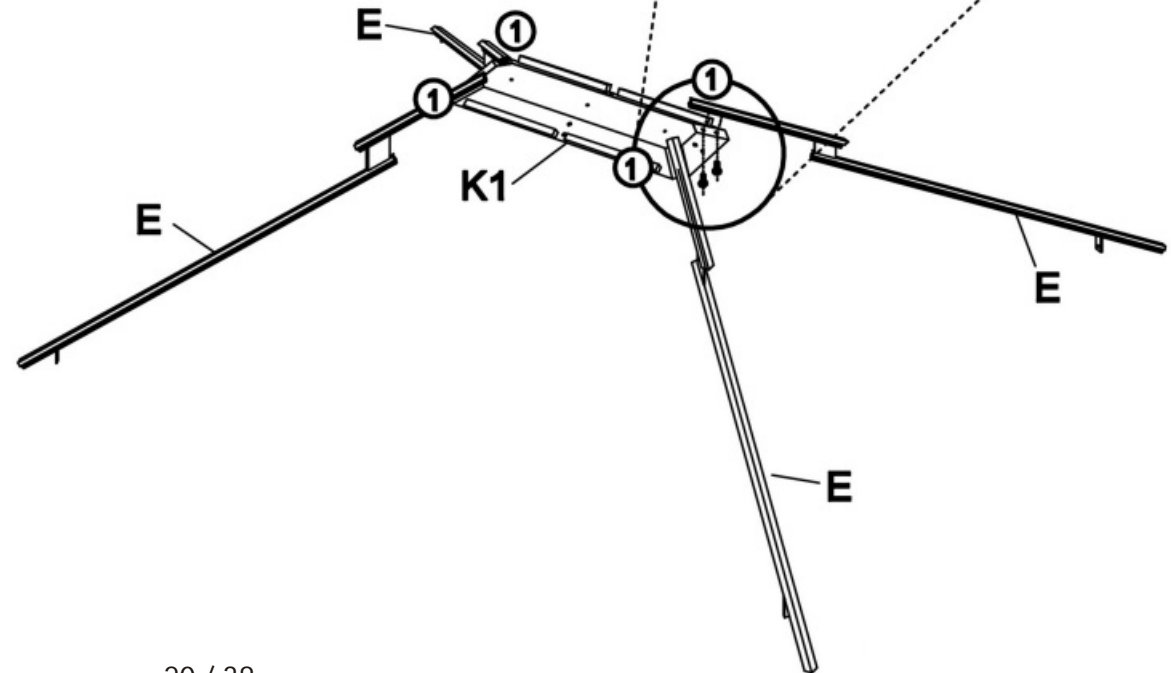

Hardtop-Pavillon HELENA

Größe Size Maat
ca. 300 x 360 x 290 cm

Hardtop-Pavillon HELENA

Hardtop-Paviljoen HELENA

Aufbauanleitung / Assembly instruction / Opbouw instructie:

11

Alle Schrauben nur lose anziehen!
All screws just tighten loose!
Alle schroeven los aandraaien!