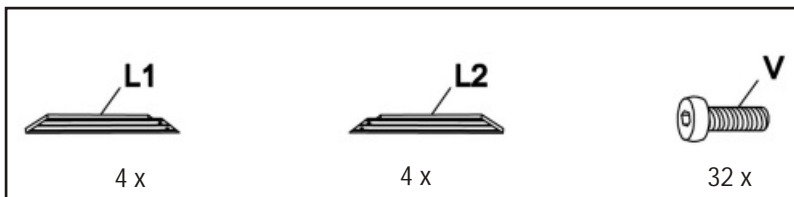

Hardtop-Pavillon HELENA

Grösse Size Maat
ca. 300 x 360 x 290 cm

Hardtop-Pavillon HELENA

Hardtop-Paviljoen HELENA

Aufbauanleitung / Assembly instruction / Opbouw instructie:

⑨

Alle Schrauben nur lose anziehen!
All screws just tighten loose!
Alle schroeven los aandraaien!