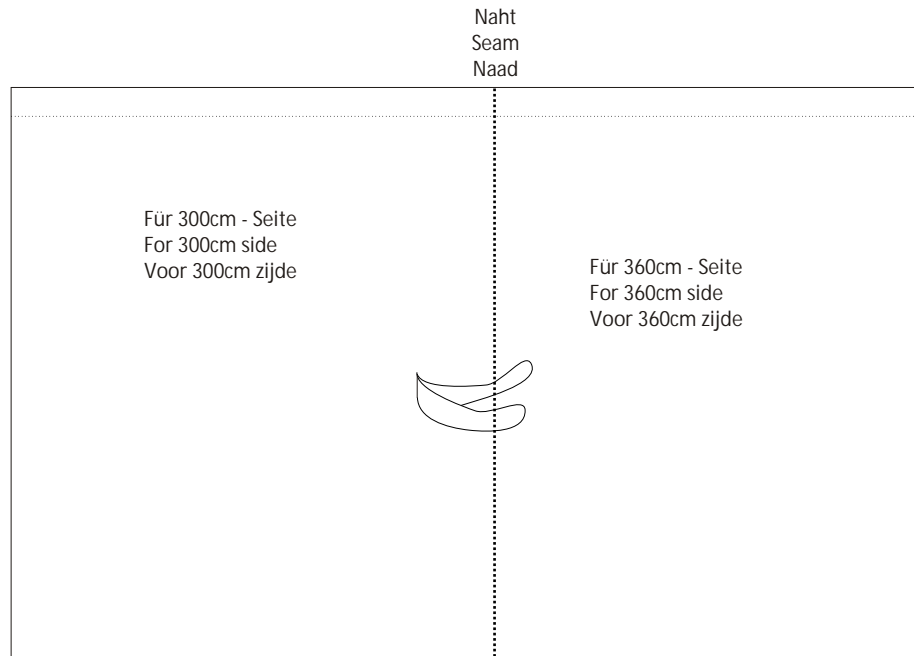

Alle Schrauben nur lose anziehen!
All screws just tighten loose!
Alle schroeven los aandraaien!

Hardtop-Pavillon HELENA

Grösse Size Maat
ca. 300 x 360 x 290 cm

Hardtop-Pavillon HELENA

Hardtop-Paviljoen HELENA

Aufbauanleitung / Assembly instruction / Opbouw instructie:

21

1 x

Aufbauanleitung / Assembly instruction / Opbouw instructie:

22 Hinweis / Information / Informatie:

Ansicht Aussenseite / View from outside / Outside view / Zicht buiten zijde