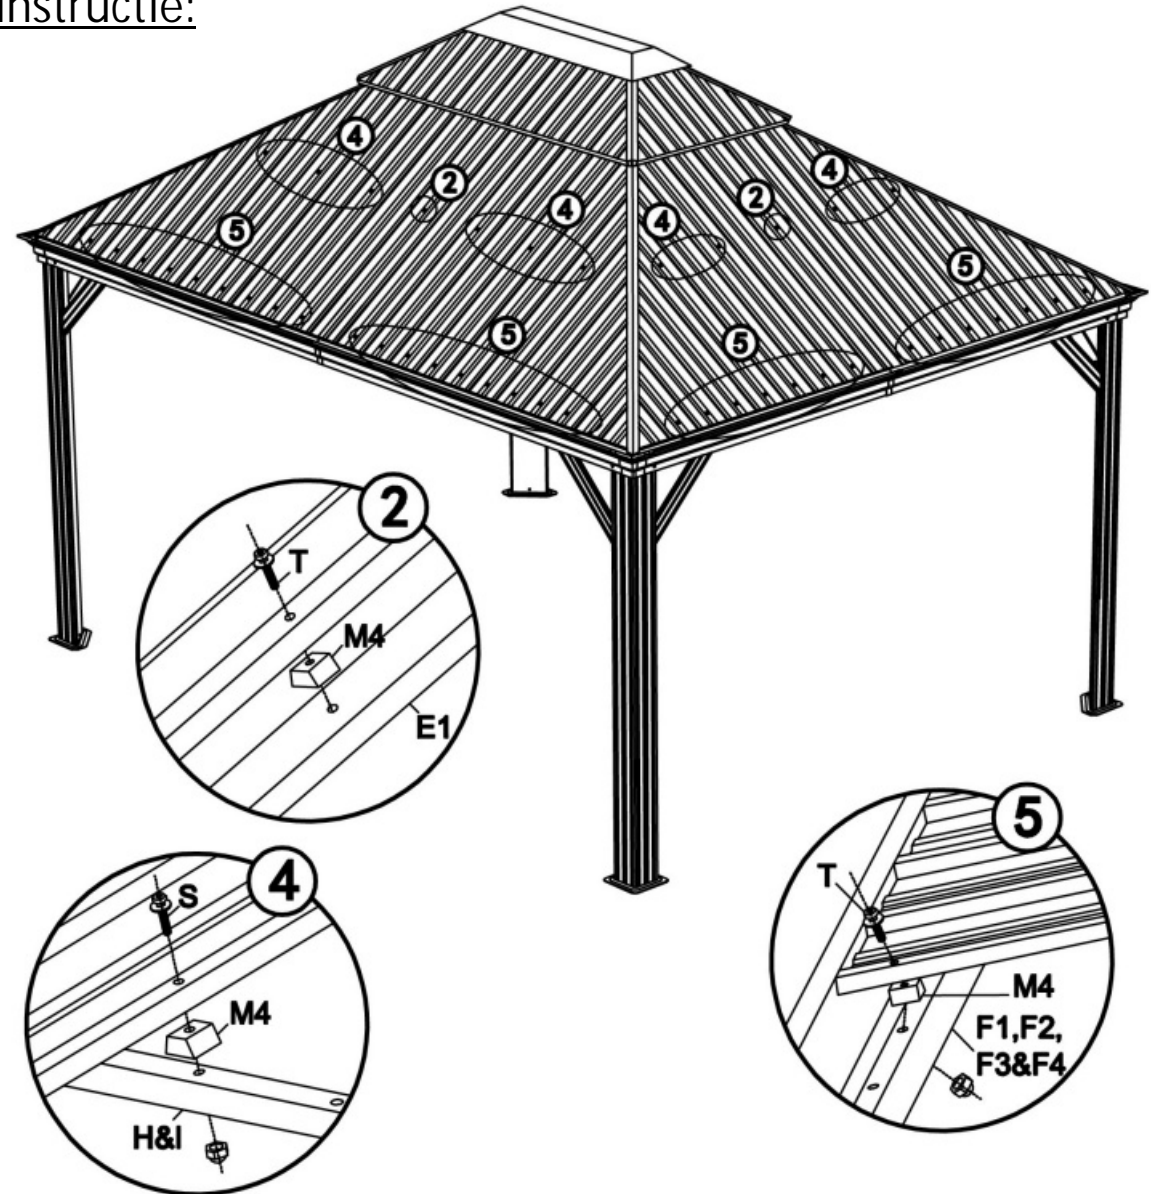

Aufbauanleitung / Assembly instruction / Opbouw instructie:

20

Die Dachplatten komplett bündig und fest zusammenschieben!
Ohne Zwischenräume!
Please push the roof panels completely and firmly together!
Without gaps or spaces!
De dakpanelen volledig plaatsen en druk deze stevig samen!
Zonder spaties!

Alle Schrauben nur lose anziehen!
All screws just tighten loose!
Alle schroeven los aandraaien!