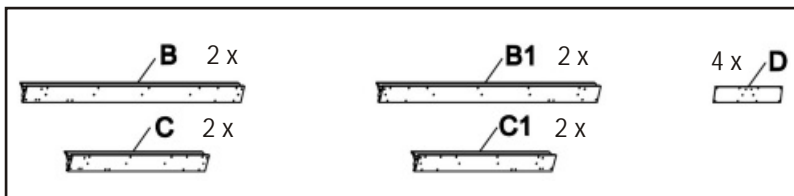

Hardtop-Pavillon HELENA

Größe Size Maat
ca. 300 x 360 x 290 cm

Hardtop-Pavillon HELENA

Hardtop-Paviljoen HELENA

Aufbauanleitung / Assembly instruction / Opbouw instructie:

②

Alle Schrauben nur lose anziehen!
All screws just tighten loose!
Alle schroeven los aandraaien!