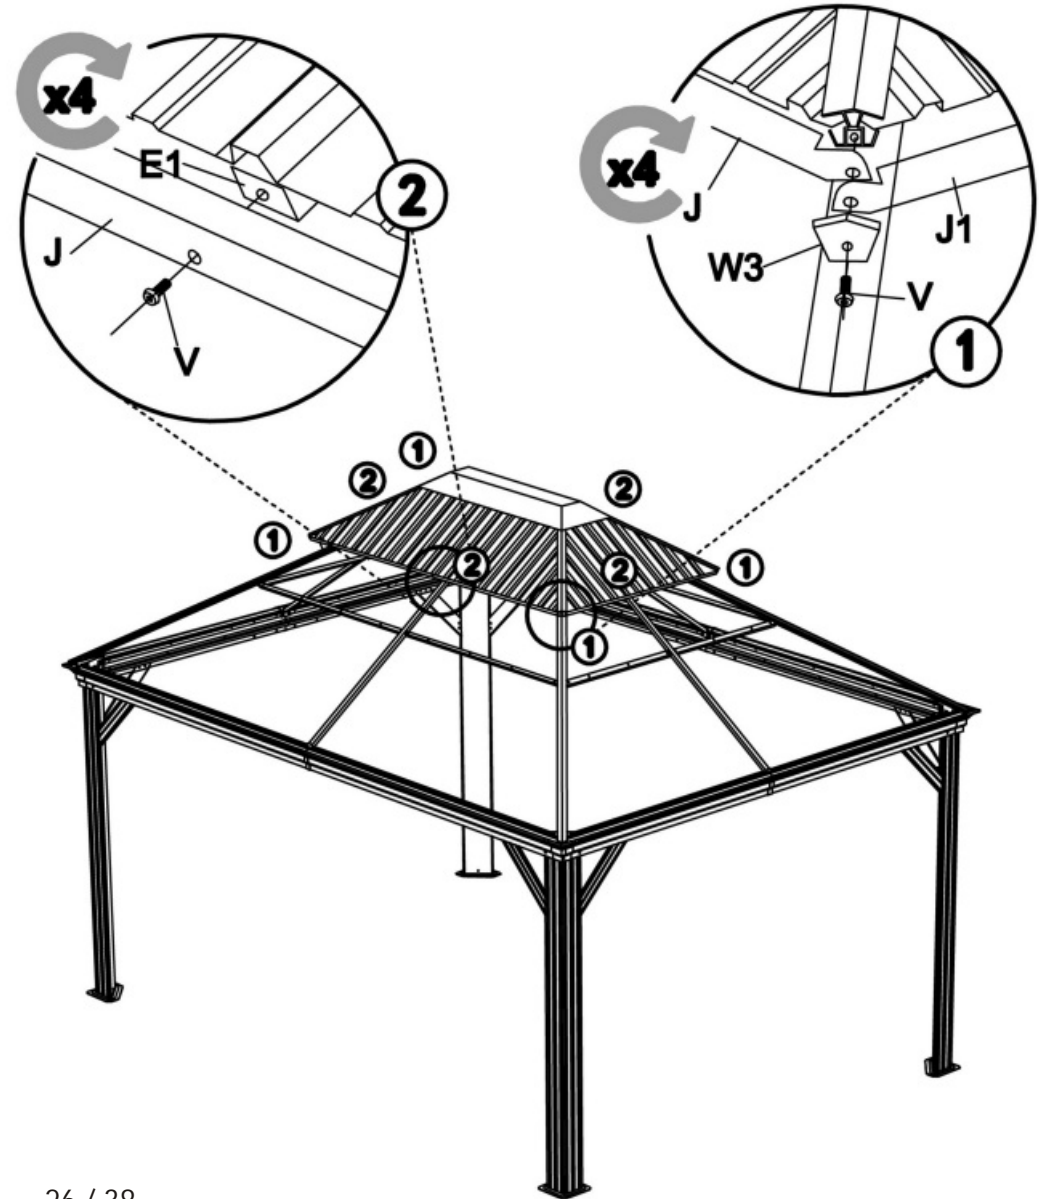

Aufbauanleitung / Assembly instruction / Opbouw instructie:

17

Die Profile komplett bündig und fest auf die Dachplatten aufschieben! Ohne Zwischenräume!
Alle Schrauben nur lose anziehen!

Please push the profiles completely and firmly onto the roof panels! Without gaps or spaces!
All screws just tighten loose!

De profielen volledig plaatsen en druk deze stevig op de dakpanelen! Zonder spaties!
Alle schroeven los aandraaien!