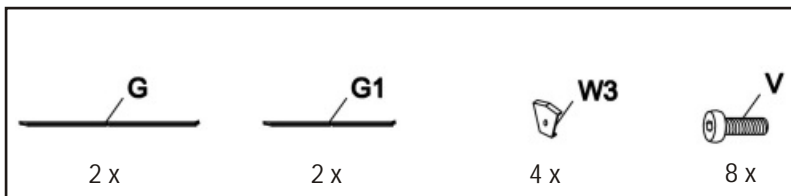

Hardtop-Pavillon HELENA

Grösse Size Maat
ca. 300 x 360 x 290 cm

Hardtop-Pavillon HELENA

Hardtop-Paviljoen HELENA

Aufbauanleitung / Assembly instruction / Opbouw instructie:

15

Alle Schrauben nur lose anziehen!
All screws just tighten loose!
Alle schroeven los aandraaien!