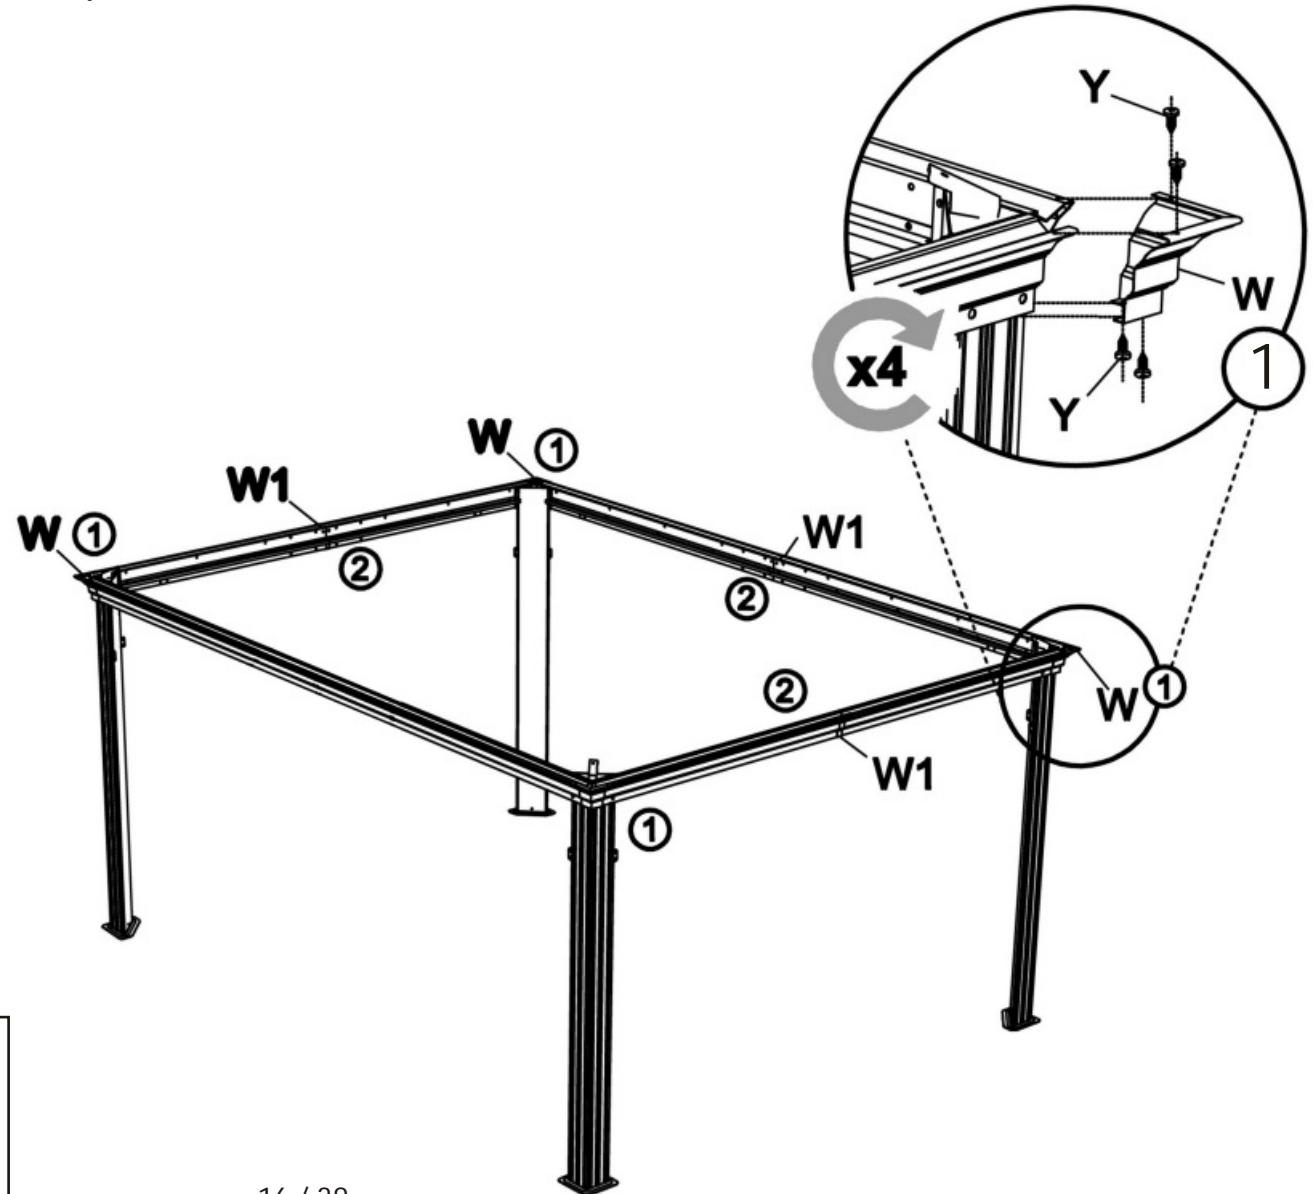

Hardtop-Pavillon HELENA

Größe Size Maat
ca. 300 x 360 x 290 cm

Hardtop-Pavillon HELENA

Hardtop-Paviljoen HELENA

Aufbauanleitung / Assembly instruction / Opbouw instructie:

7

Alle Schrauben nur lose anziehen!
All screws just tighten loose!
Alle schroeven los aandraaien!