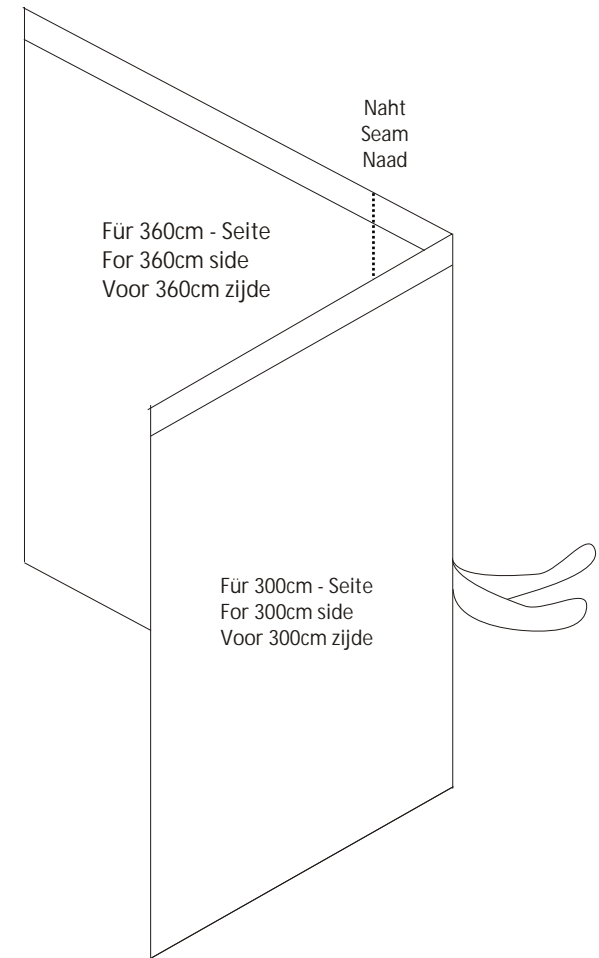

Alle Schrauben nur lose anziehen!
All screws just tighten loose!
Alle schroeven los aandraaien!

Hardtop-Pavillon HELENA

Grösse Size Maat
ca. 300 x 360 x 290 cm

Hardtop-Pavillon HELENA

Hardtop-Paviljoen HELENA

Aufbauanleitung / Assembly instruction / Opbouw instructie:

21

1 x

Aufbauanleitung / Assembly instruction / Opbouw instructie:

22 Hinweis / Information / Informatie:

Ansicht Aussenseite / View from outside / Outside view / Zicht buiten zijde

4 x

Hardtop-Pavillon HELENA

Größe Size Maat
ca. 300 x 360 x 290 cm

Hardtop-Pavillon HELENA

Hardtop-Paviljoen HELENA

Aufbauanleitung / Assembly instruction / Opbouw instructie:

22 Hinweis / Information / Informatie: