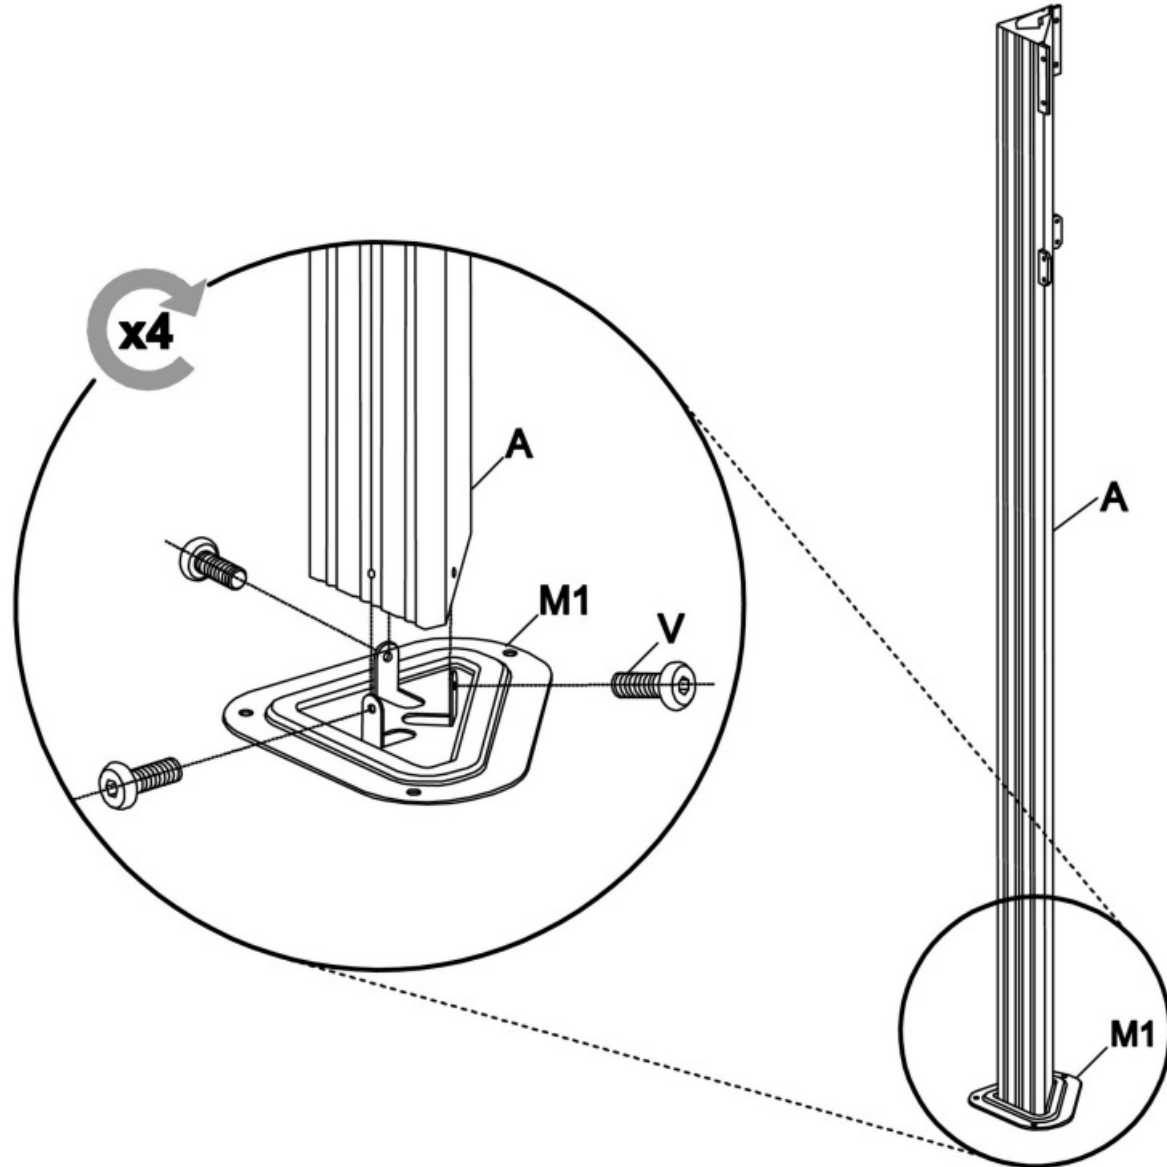

Hardtop-Pavillon HELENA

Grösse Size Maat
ca. 300 x 360 x 290 cm

Hardtop-Pavillon HELENA

Hardtop-Paviljoen HELENA

Aufbauanleitung / Assembly instruction / Opbouw instructie:

①

Alle Schrauben nur lose anziehen!
All screws just tighten loose!
Alle schroeven los aandraaien!