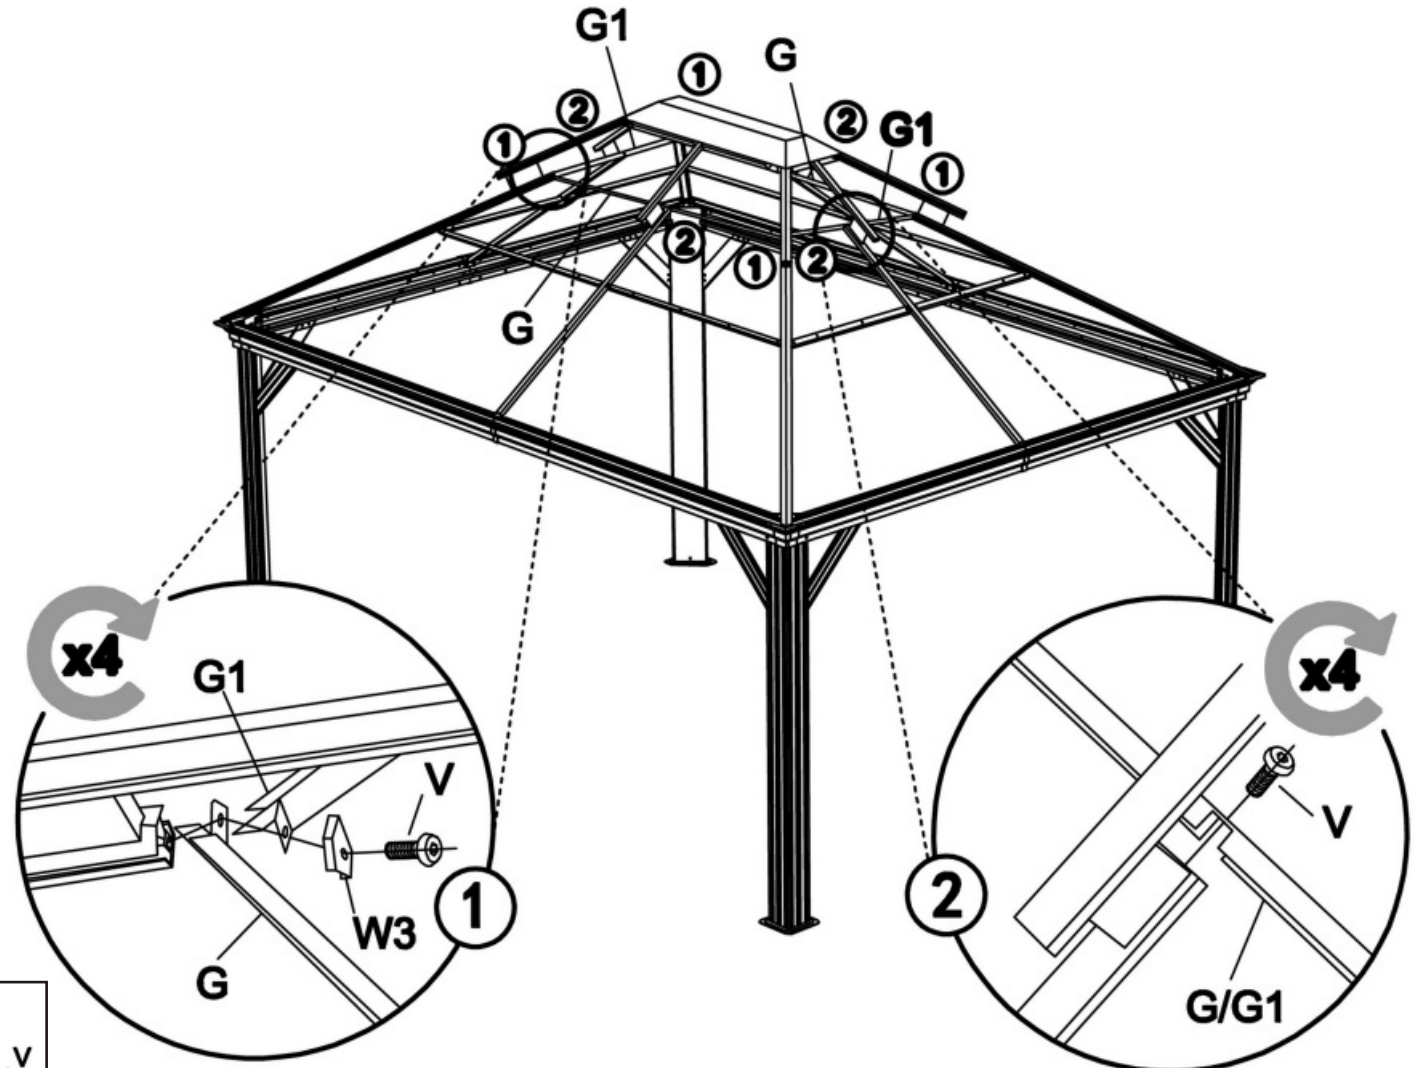

Hardtop-Pavillon HELENA

Grösse Size Maat
ca. 300 x 360 x 290 cm

Hardtop-Pavillon HELENA

Hardtop-Paviljoen HELENA

Aufbauanleitung / Assembly instruction / Opbouw instructie:

15

Alle Schrauben nur lose anziehen!
All screws just tighten loose!
Alle schroeven los aandraaien!