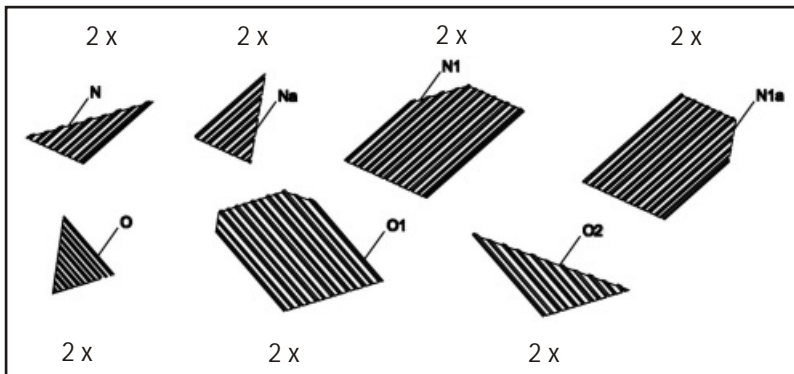

Hardtop-Pavillon HELENA

Größe Size Maat
ca. 300 x 360 x 290 cm

Hardtop-Pavillon HELENA

Hardtop-Paviljoen HELENA

Aufbauanleitung / Assembly instruction / Opbouw instructie:

18

Die Dachplatten komplett bündig und fest zusammenschieben!
Ohne Zwischenräume!
Please push the roof panels completely and firmly together!
Without gaps or spaces!
De dakpanelen volledig plaatsen en druk deze stevig samen!
Zonder spaties!