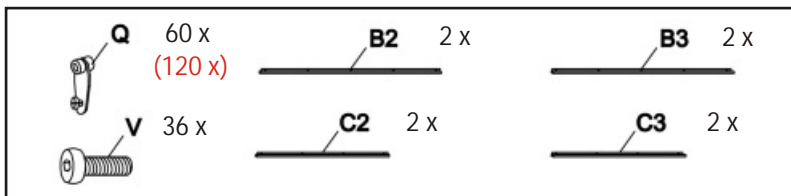

Belangrijke notitie:

Indien extra polyester zijwanden worden gebruikt (apart te bestellen) dan de extra haken kunnen ook in de rails B2, B3, C2 en C3 geschoven worden in hetzelfde aantal als voor de muskieten zijwanden (8 stuks of 7 stuks). Bij gebruik van muskieten zijwanden (Z = bij de levering inbegrepen) en Zijwanden van polyester kunnen in de rails worden gehangen. De muskieten zijwanden worden meestal in de binnenrail gehangen.