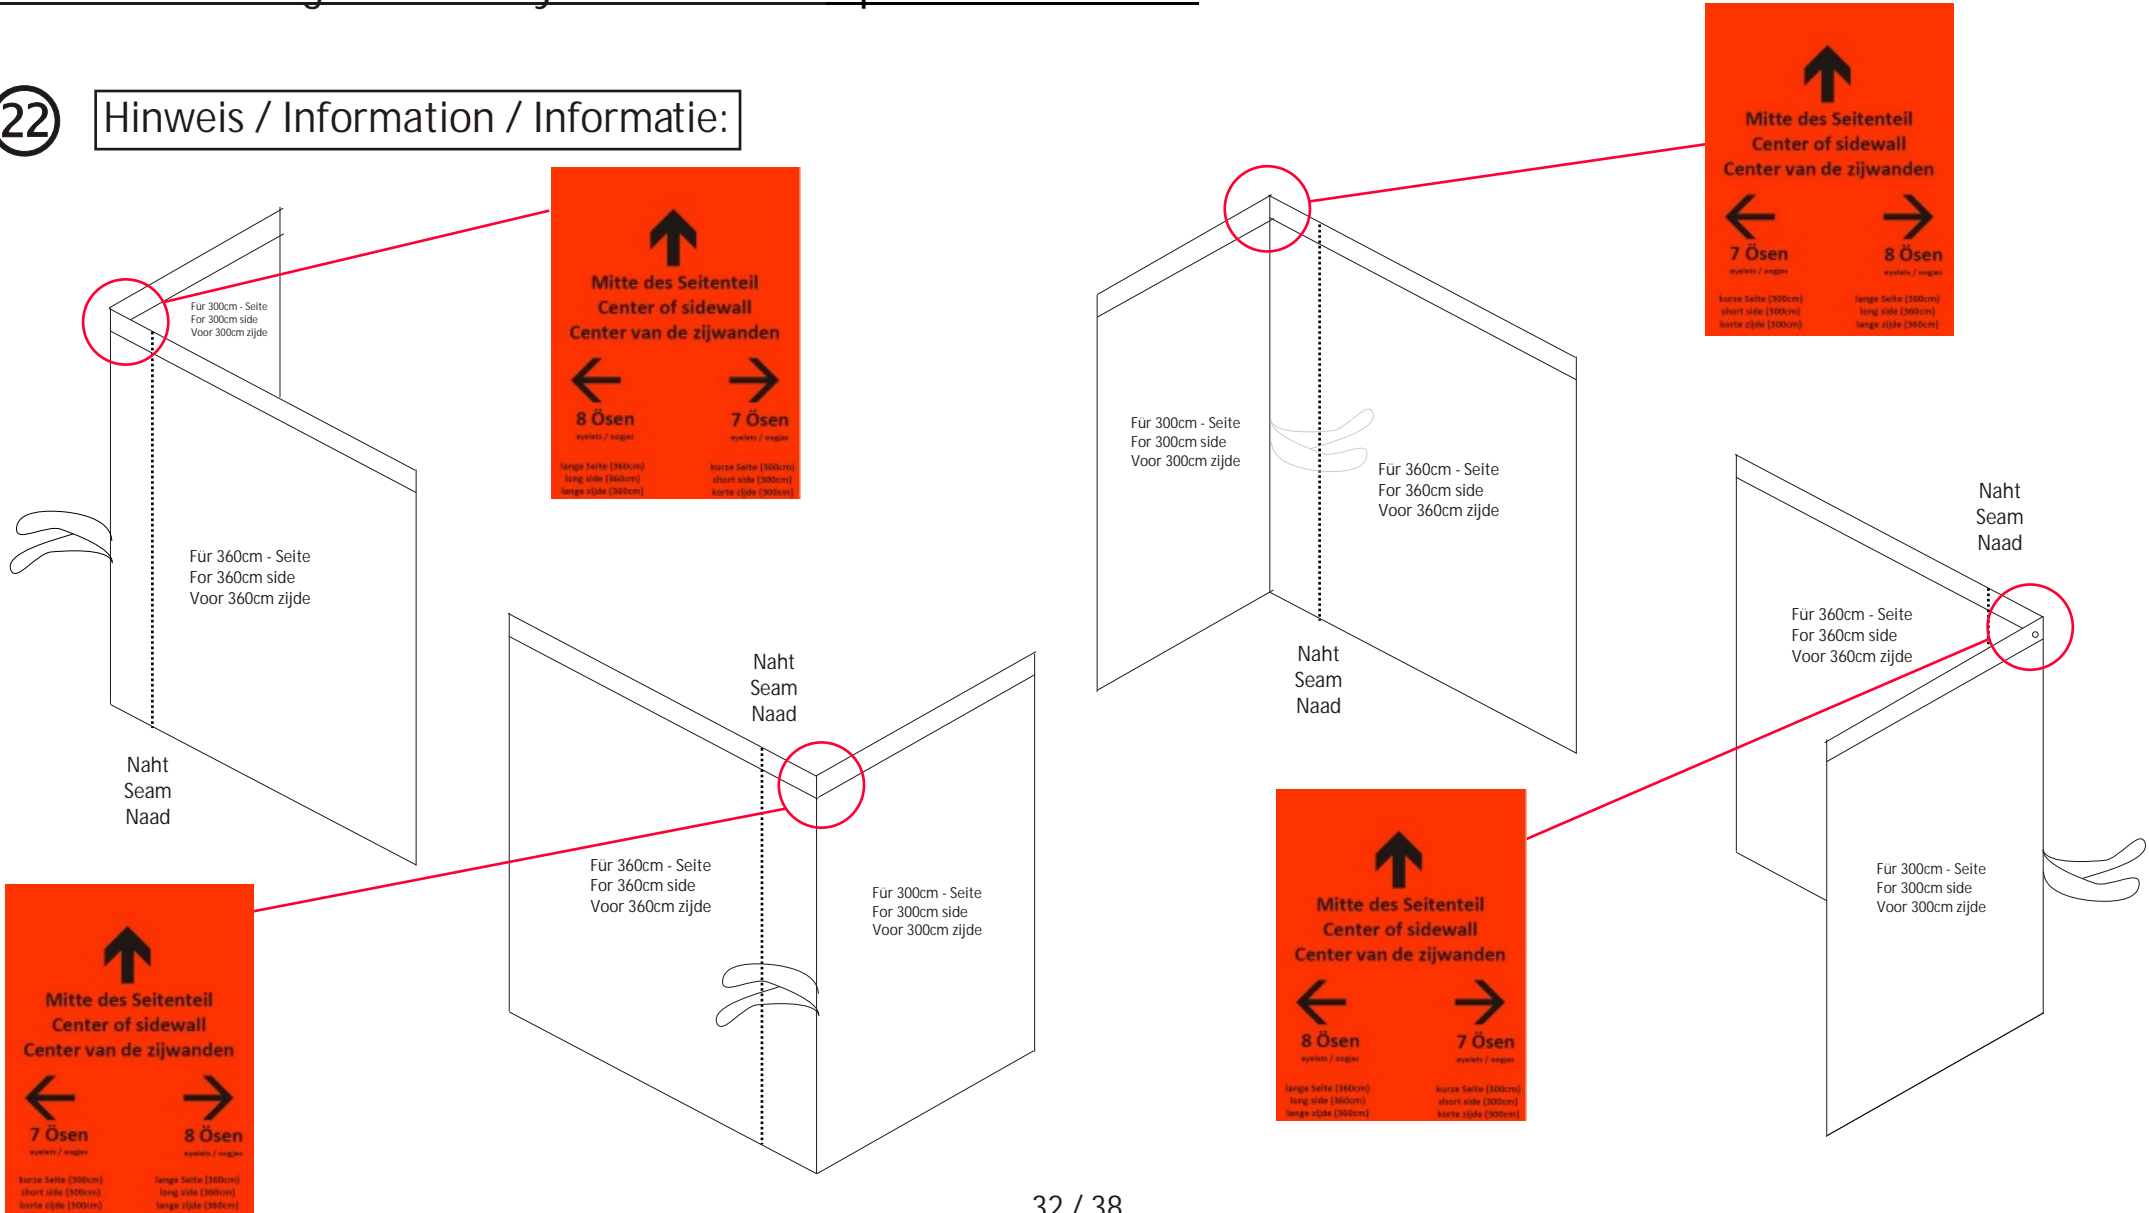

4 x

Hardtop-Pavillon HELENA

Größe Size Maat
ca. 300 x 360 x 290 cm

Hardtop-Pavillon HELENA

Hardtop-Paviljoen HELENA

Aufbauanleitung / Assembly instruction / Opbouw instructie:

22 Hinweis / Information / Informatie: