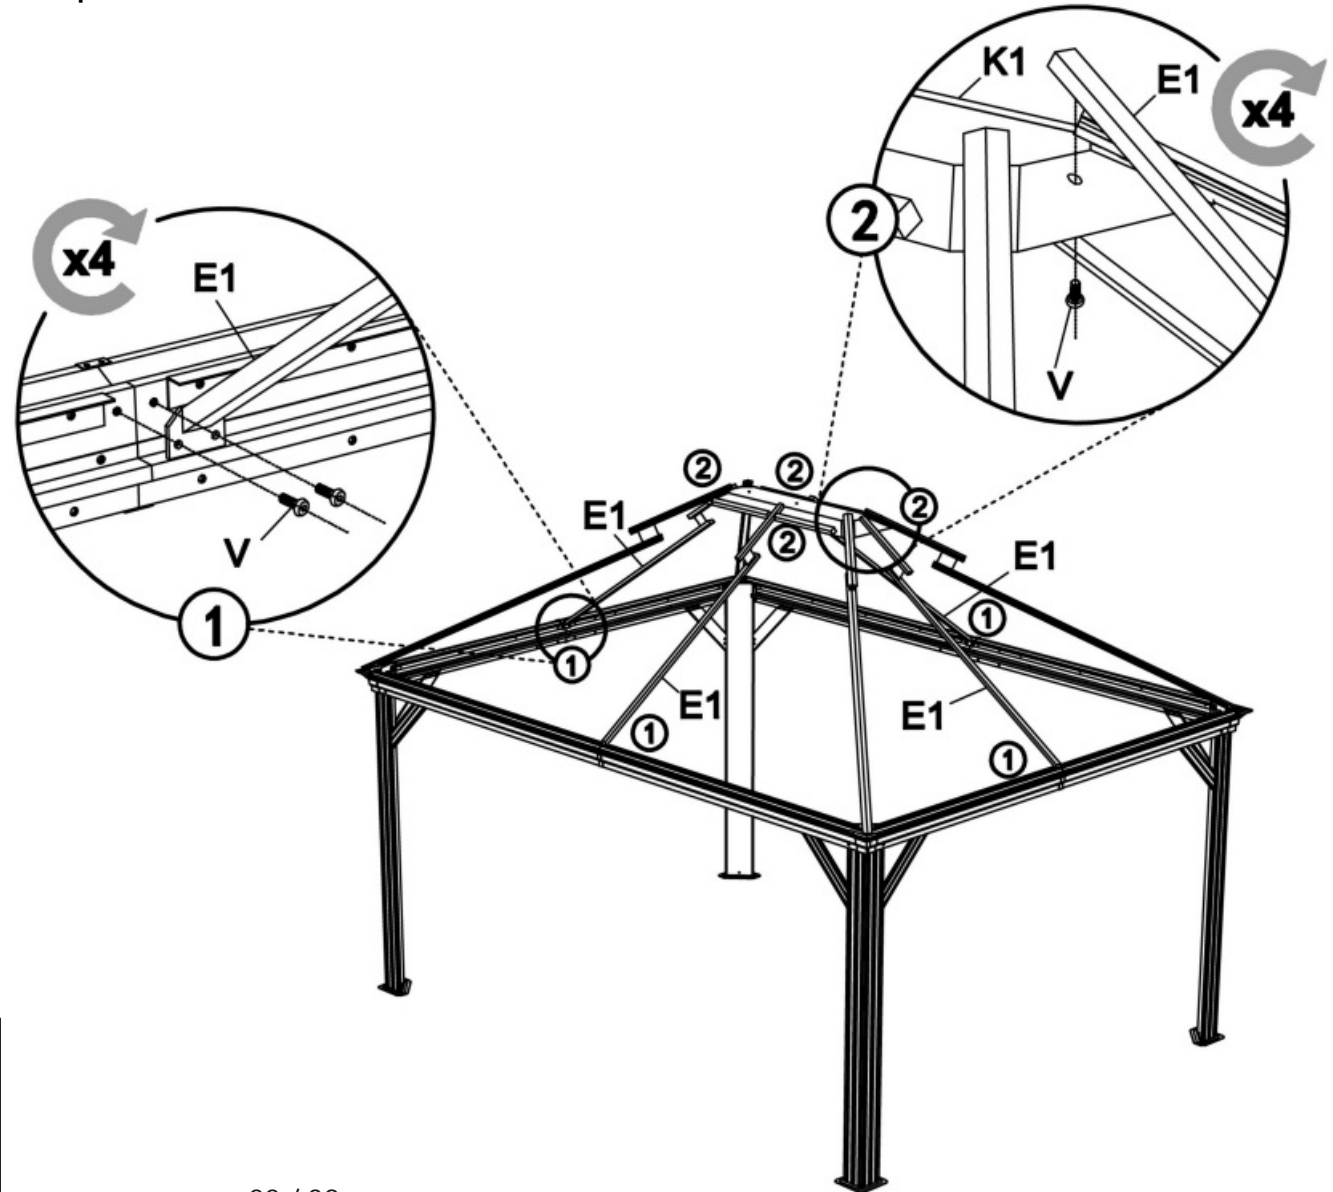

Hardtop-Pavillon HELENA

Größe Size Maat
ca. 300 x 360 x 290 cm

Hardtop-Pavillon HELENA

Hardtop-Paviljoen HELENA

Aufbauanleitung / Assembly instruction / Opbouw instructie:

13

Alle Schrauben nur lose anziehen!
All screws just tighten loose!
Alle schroeven los aandraaien!