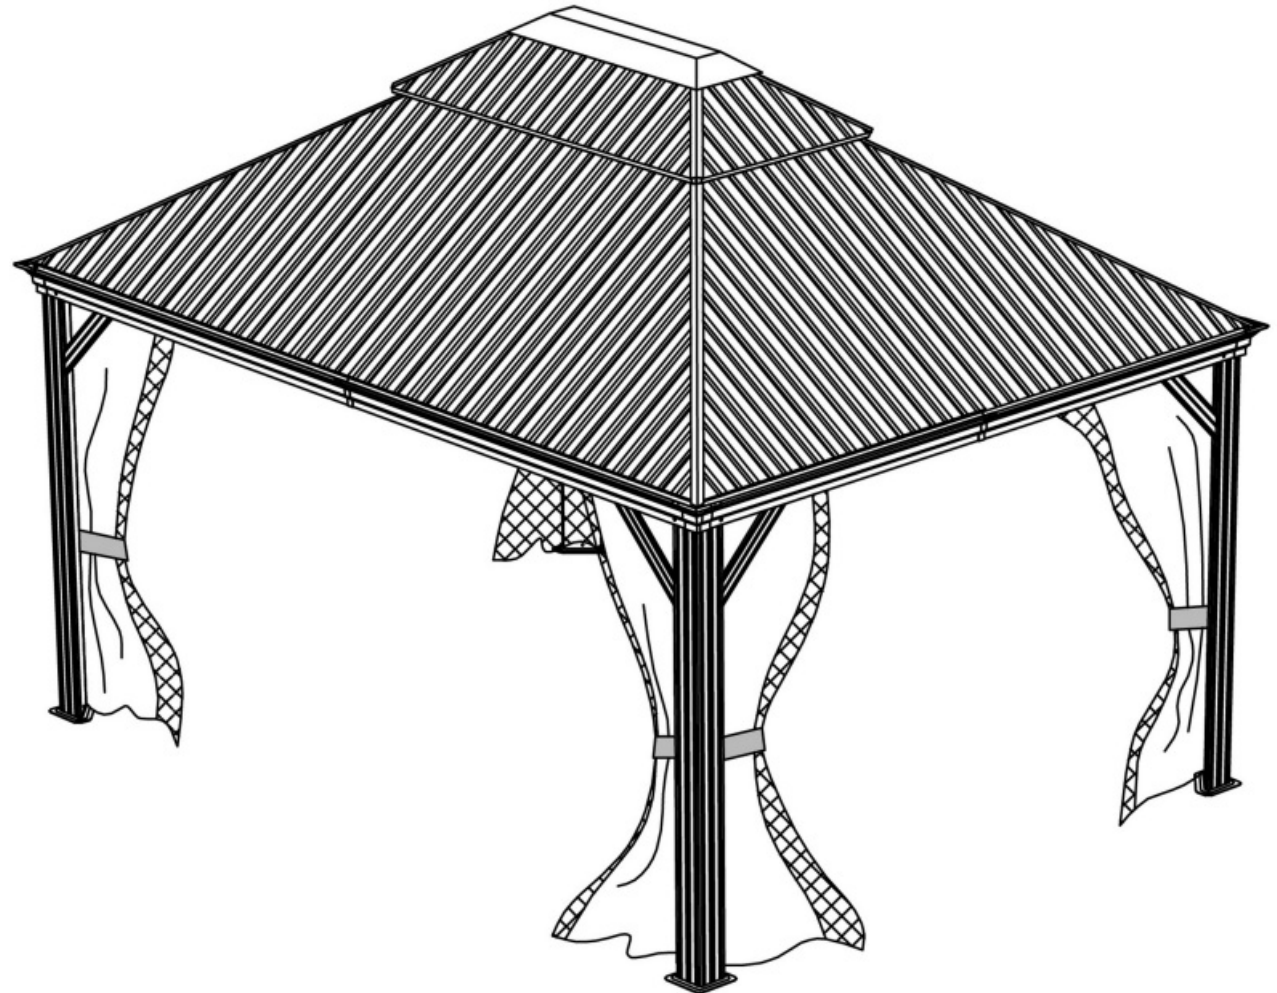

Aufbauanleitung / Assembly instruction / Opbouwinstructie:

Reinigung mit feuchtem Tuch. Bei Nichtgebrauch geschützt aufbewahren. Nur für die Nutzung im Privatbereich. Die gewerbliche Nutzung ist untersagt! Keine Nutzung als Sport- oder Fitnessgerät!

Clean with a damp cloth, keep protected when not in use. This product is only for the private sector. Any commercial use is prohibited! No use as sports or fitness equipment!

Maak schoon met een vochtige doek, bewaar beschermd wanneer niet in gebruik. Dit product is alleen voor gebruik in de particuliere sector. Een commercieel gebruik is verboden! Geen gebruik als een sport of fitnessapparaat!