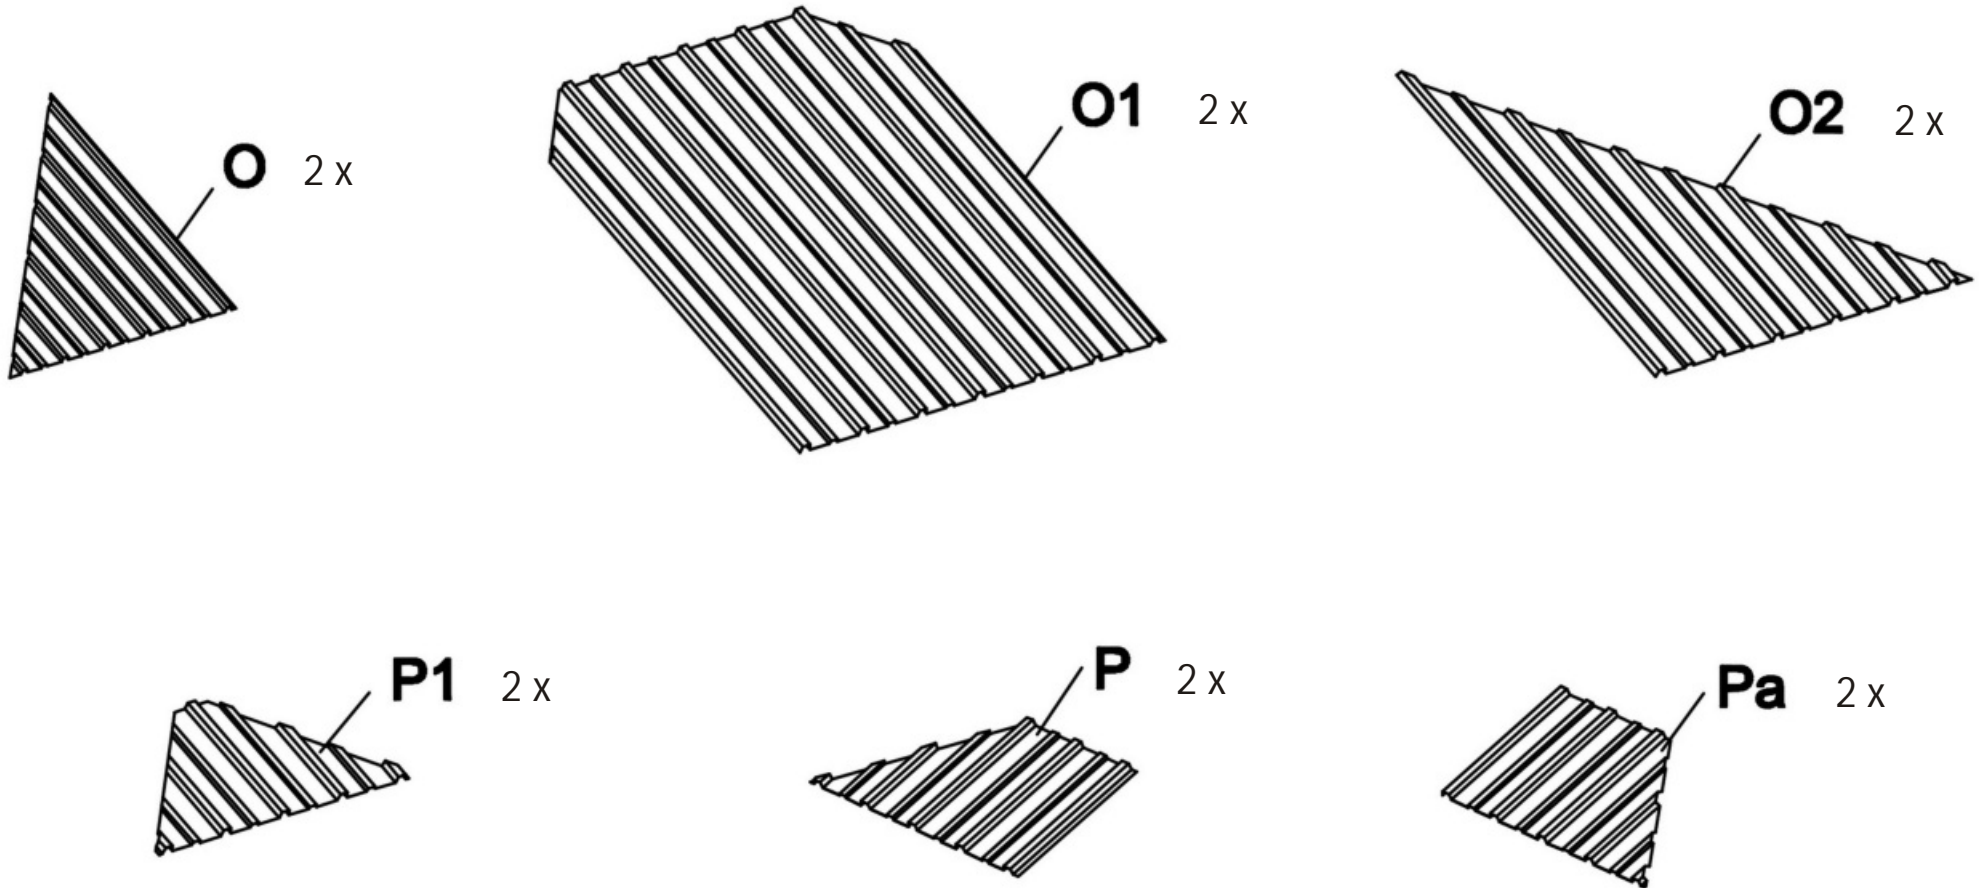

Hardtop-Pavillon HELENA

Grösse Size Maat
ca. 300 x 360 x 290 cm

Hardtop-Pavillon HELENA

Hardtop-Paviljoen HELENA

Stückliste / Spare part list / Onderdelenlijst:

Hinweis:	VORSICHT SCHERSTELLEN MOEGELICH! QUETSCHGEFAHR AN TEILEN MOEGELICH! KLEINKINDER NIE UNBEAUFICHTIGT LASSEN! AUSSER REICHWEITE VON KINDERN AUFBEWAHREN!
Information:	CAUTION SCISSOR ACTION ! RISK OF INJURY BY CRUSHING! NEVER LEAVE CHILDREN UNATTENDED! KEEP OUT OF REACH OF CHILDREN!
Informatie:	VOORZICHTIG SCHAARPLAATSEN! KNEUSGEVAAR! KLEINE KINDEREN NOOIT ZONDER TOEZICHT LATEN! BUITEN HET BEREIK VAN KINDEREN BEWAAREN!