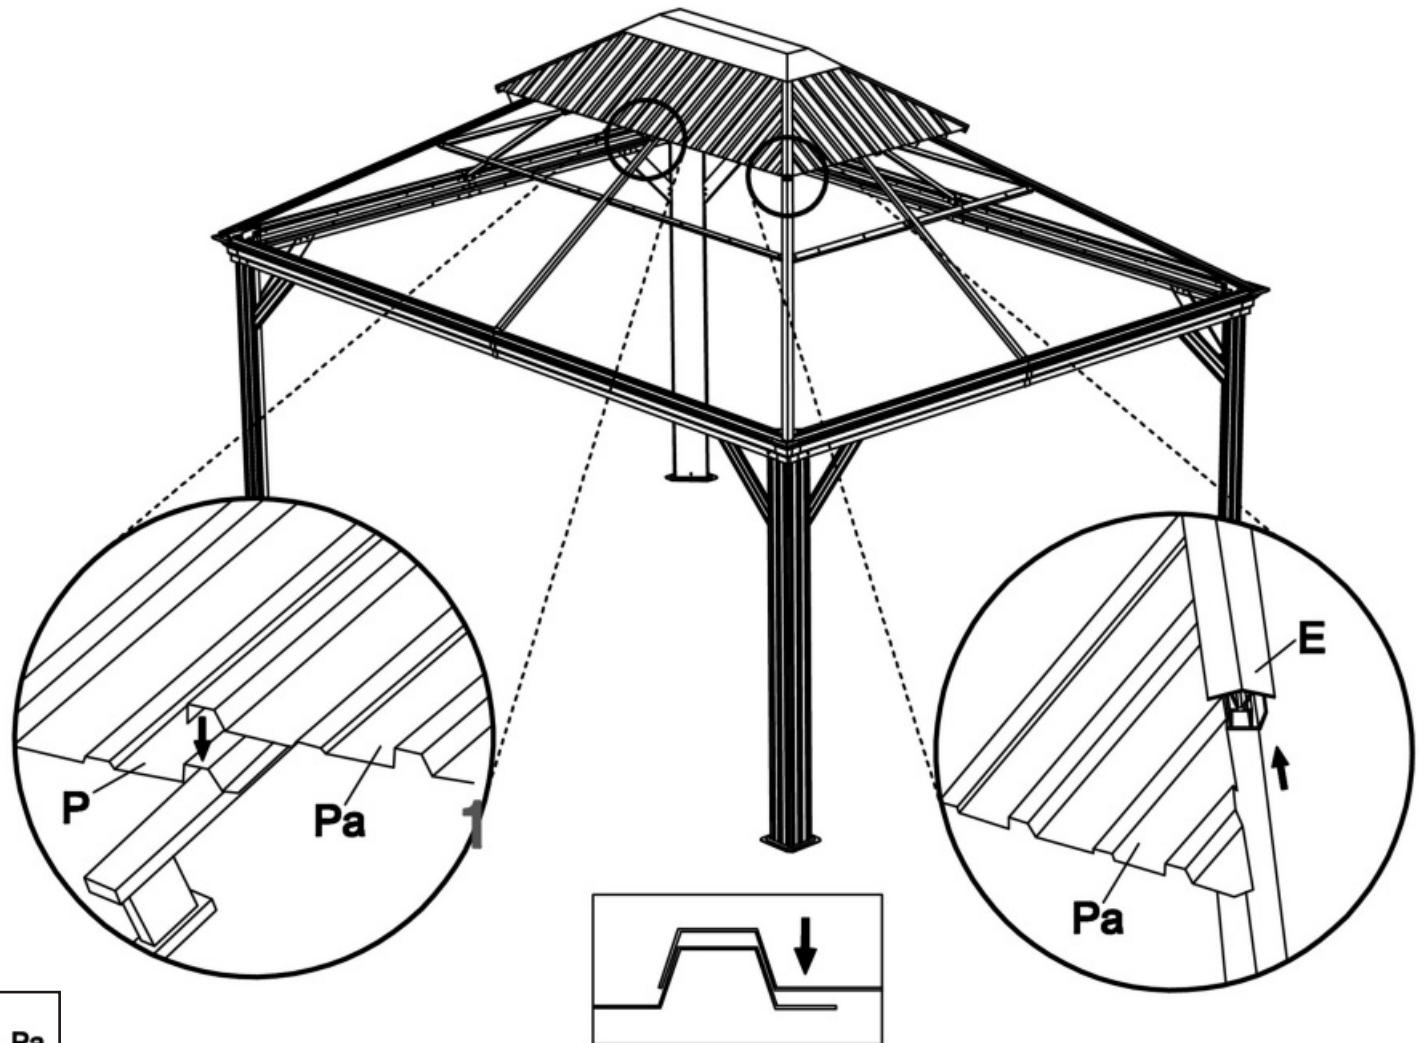

Aufbauanleitung / Assembly instruction / Opbouwinstructie:

16

Die Dachplatten komplett bündig und fest zusammenschieben!
Ohne Zwischenräume!
Please push the roof panels completely and firmly together!
Without gaps or spaces!
De dakpanelen volledig plaatsen en druk deze stevig samen!
Zonder spaties!