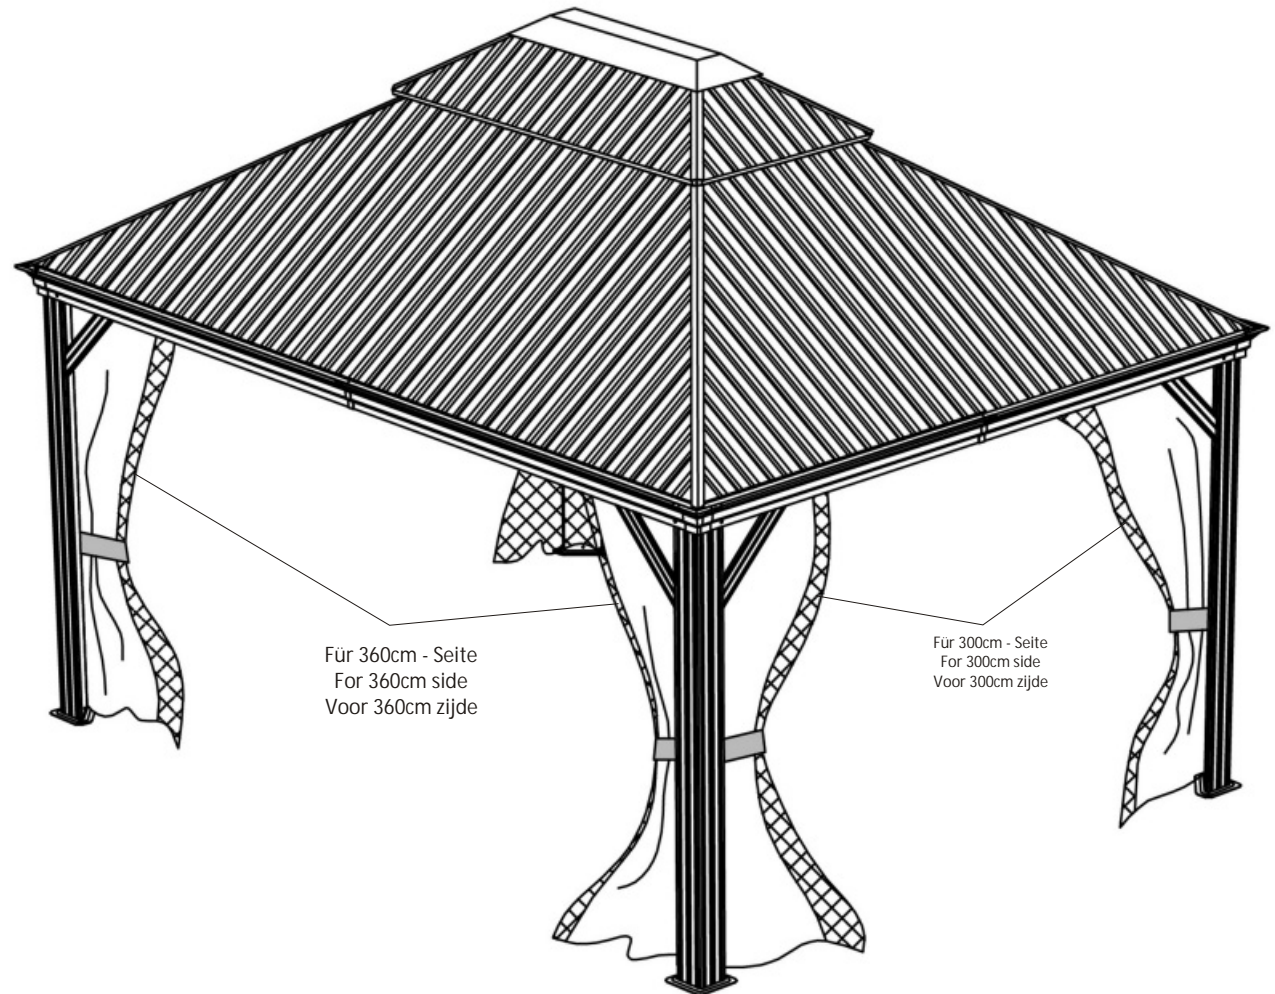

Aufbauanleitung / Assembly instruction / Opbouw instructie:

23

Nun alle Schrauben fest anziehen!
Regelmässig kontrollieren!

Now please tighten screws firmly!
Please control screws regularly!

Nu schroeven vast aandraaien!
Controleer schroeven regelmatig!

Wichtige Hinweise!

Alle Schrauben, Verbindungselemente,
Beschlagteile, etc. müssen regelmässig
überprüft werden.

Important Notes!

All screws, fasteners, fittings, etc. must
be checked regularly.

Belangrijke instructies!

Alle schroeven, bevestigingen, fittingen,
etc. moet regelmatig gecontroleerd worden .