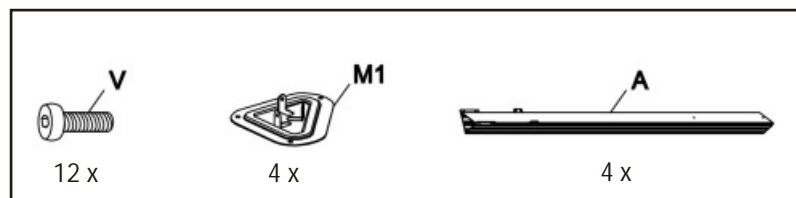

Hardtop-Pavillon HELENA

Grösse Size Maat
ca. 300 x 360 x 290 cm

Hardtop-Pavillon HELENA

Hardtop-Paviljoen HELENA

Aufbauanleitung / Assembly instruction / Opbouw instructie:

①

Alle Schrauben nur lose anziehen!
All screws just tighten loose!
Alle schroeven los aandraaien!