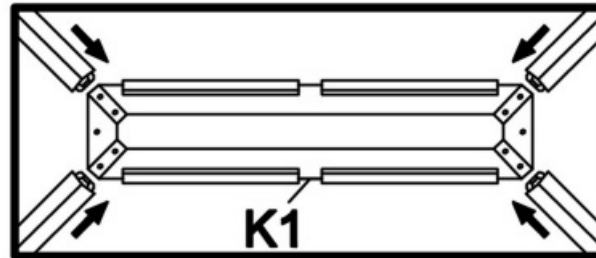

Hardtop-Pavillon HELENA

Größe Size Maat
ca. 300 x 360 x 290 cm

Hardtop-Pavillon HELENA

Hardtop-Paviljoen HELENA

Aufbauanleitung / Assembly instruction / Opbouw instructie:

11

Alle Schrauben nur lose anziehen!
All screws just tighten loose!
Alle schroeven los aandraaien!

Hardtop-Pavillon HELENA

Größe Size Maat
ca. 300 x 360 x 290 cm

Hardtop-Pavilion HELENA

Hardtop-Paviljoen HELENA

Aufbauanleitung / Assembly instruction / Opbouw instructie:

12

Alle Schrauben nur lose anziehen!
All screws just tighten loose!
Alle schroeven los aandraaien!