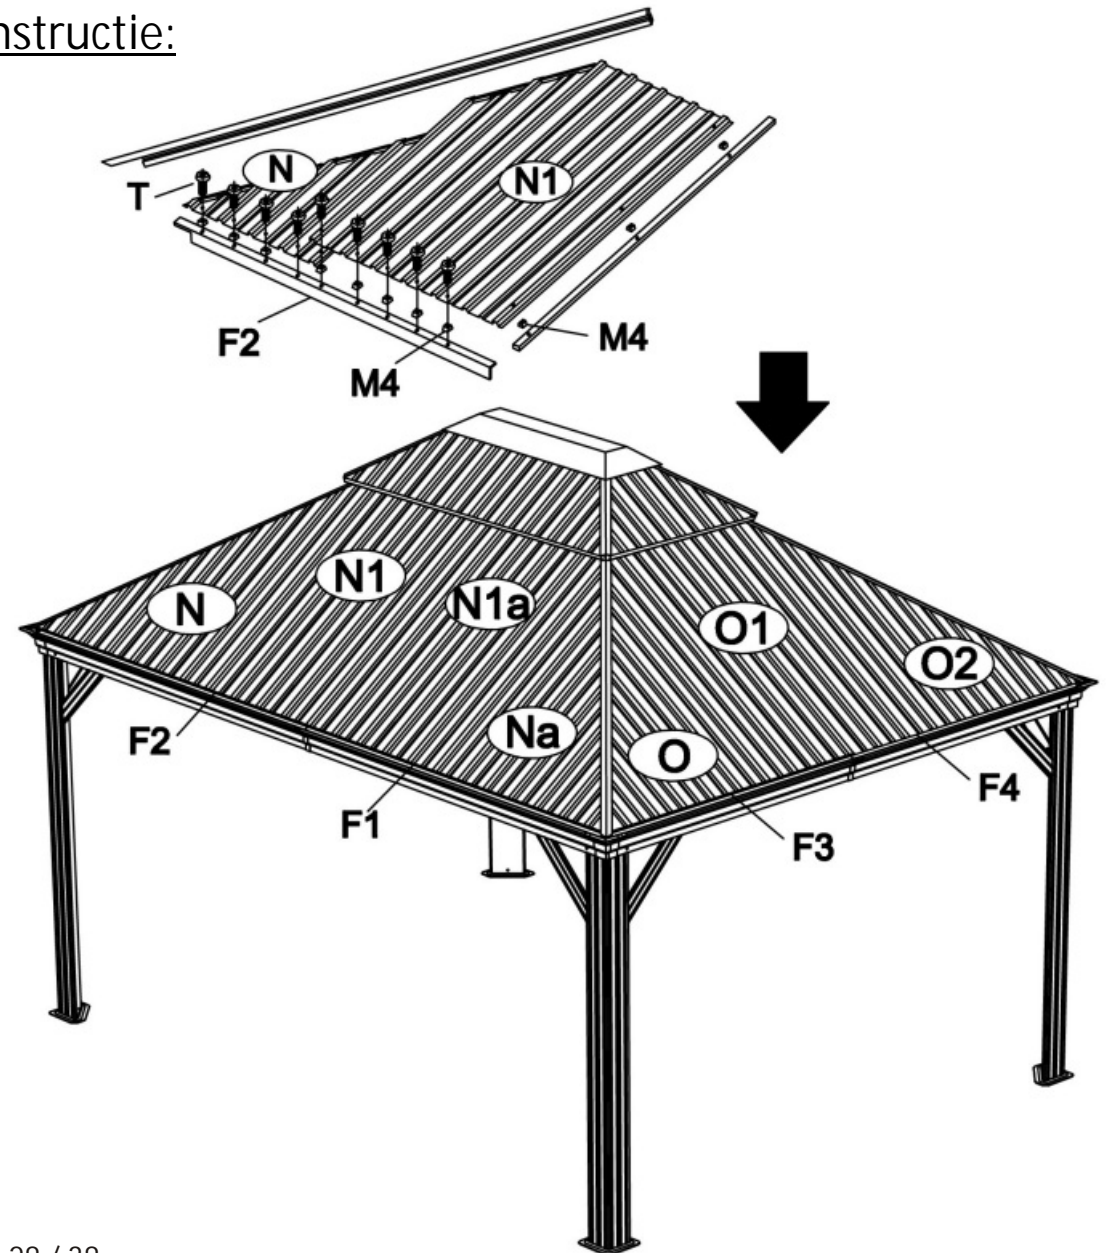

Aufbauanleitung / Assembly instruction / Opbouw instructie:

19

Die Dachplatten komplett bündig und fest zusammenschieben!
Ohne Zwischenräume!
Please push the roof panels completely and firmly together!
Without gaps or spaces!
De dakpanelen volledig plaatsen en druk deze stevig samen!
Zonder spaties!