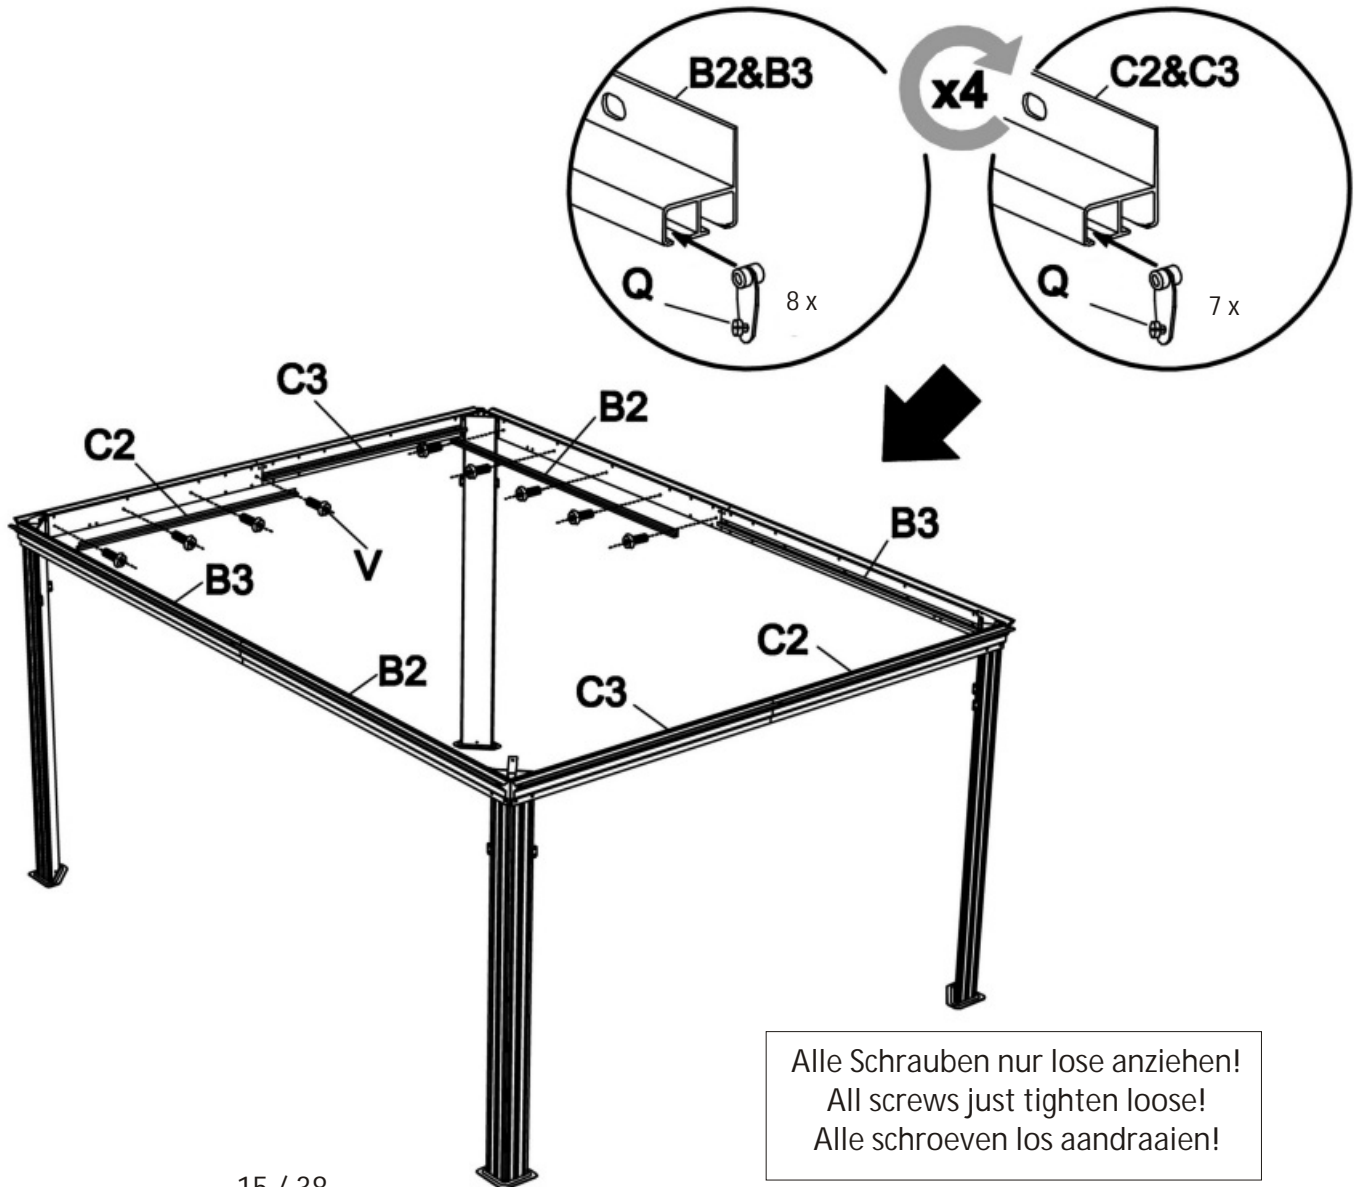

Belangrijke notitie:

Indien extra polyester zijwanden worden gebruikt (apart te bestellen) dan de extra haken kunnen ook in de rails B2, B3, C2 en C3 geschoven worden in hetzelfde aantal als voor de muskieten zijwanden (8 stuks of 7 stuks). Bij gebruik van muskieten zijwanden (Z = bij de levering inbegrepen) en Zijwanden van polyester kunnen in de rails worden gehangen. De muskieten zijwanden worden meestal in de binnenrail gehangen.