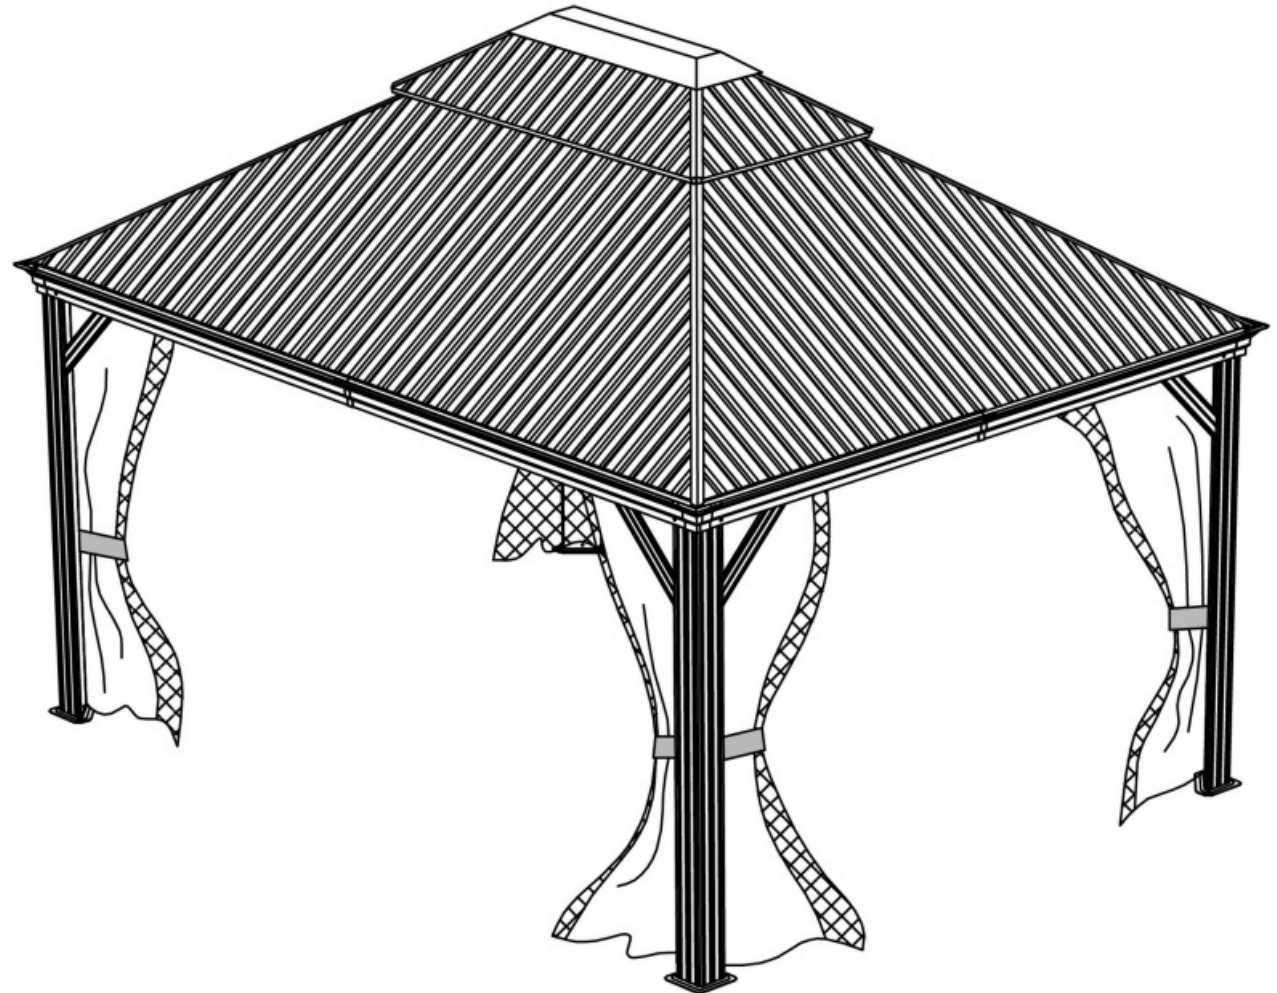

Art. 47 15020 114 Hardtop-Pavillon HELENA / Hardtop-Pavillon HELENA / Hardtop-Paviljoen HELENA
ca. 300 x 360 x 290 cm

PO# 47362-10

Gerüst / Frame / Frame: Aluminium & Stahlrohr pulverbeschichtet in anthrazit / Aluminium & Steel in dark grey powder coated / Aluminium & Staal in de kleur antraciet geepoexerd

Dachplatten / Roof panels / Dak panelen: Stahlblech ca. 0.40 mm, verzinkt und pulverbeschichtet / Sheet steel ca. 0.40 mm, galvanized and powder coated / Plaatstaal ca. 0.40 mm, verzinkt en geepoexerd

D Vorsicht! Scherstellen möglich! Quetschgefahr an allen Teilen möglich! Kleinkinder niemals unbeaufsichtigt lassen! Ausser Reichweite von Kleinkindern aufbewahren! Reinigung mit feuchtem Tuch. Bei Nichtgebrauch geschützt aufbewahren. Nur für die Nutzung im Privatbereich. Die gewerbliche Nutzung ist untersagt! Keine Nutzung als Sport- oder Fitnessgerät! Bitte in den Herbst- und Wintermonaten die gesamte Standfestigkeit in regelmäßigen Abständen überprüfen. Bei starkem Schneefall ist die Schneelast umgehend zu entfernen. Bei Schäden durch Schnee und Unwetter keinerlei Gewährleistung!

GB Caution scissor action! Risk of injury by crushing! Never leave children unattended! Keep out of reach of children! Clean with a damp cloth, keep protected when not in use. This product is only for the private sector. Any commercial use is prohibited! No use as sports or fitness equipment! In the fall and winter months please check the entire stability at regular intervals. During heavy snow, the snow load is to remove immediately! Damage caused by snow and storms no warranty!

NL Voorzichtig schaarplaatsen! Kneusgevaar! Kleine kinderen nooit zonder toezicht laten! Buiten het bereik van kinderen bewaren! Maak schoon met een vochtige doek, bewaar beschermd wanneer niet in gebruik. Dit product is alleen voor gebruik in de particuliere sector. Een commercieel gebruik is verboden! Geen gebruik als een sport of fitnessapparatuur! In de herfst en winter maanden controleer het gehele stabiliteit regelmatig. Tijdens de zware sneeuw, de sneeuw belasting is onmiddellijk verwijderen. Bij schade veroorzaakt door sneeuw en stormen geen garantie!

LECO-Werke Lechtreck GmbH & Co. KG - Hollfeldstrasse 41 - 48282 Emsdetten - Germany

Gebrauchsanweisung aufmerksam lesen!
Read assembly manual carefully!
Lees de opbouwinstructie zorgvuldig!