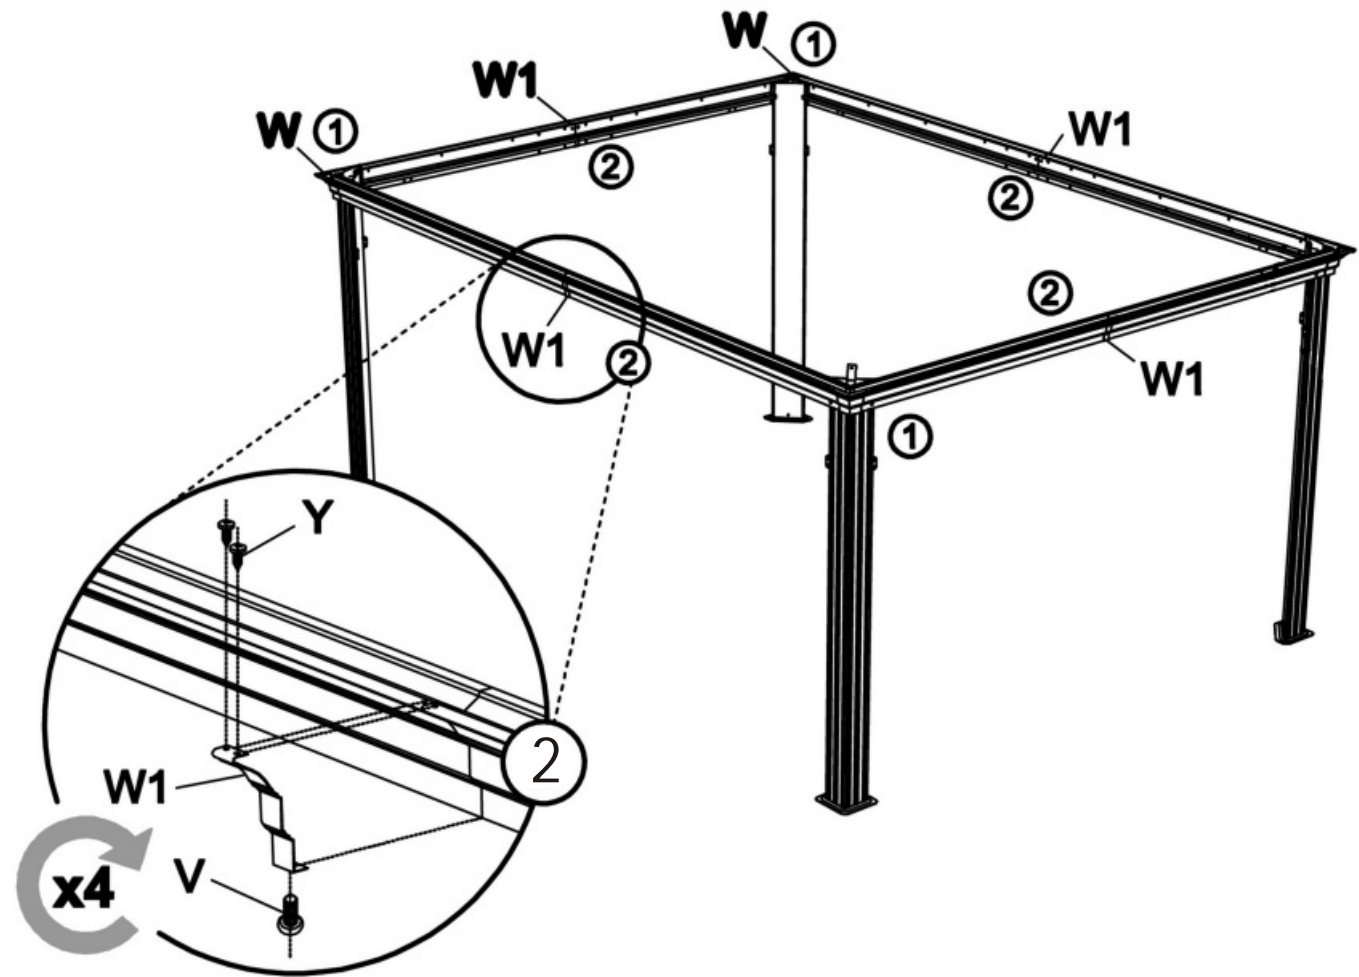

Hardtop-Pavillon HELENA

Grösse Size Maat
ca. 300 x 360 x 290 cm

Hardtop-Pavilion HELENA

Hardtop-Paviljoen HELENA

Aufbauanleitung / Assembly instruction / Opbouw instructie:

⑧

Alle Schrauben nur lose anziehen!
All screws just tighten loose!
Alle schroeven los aandraaien!