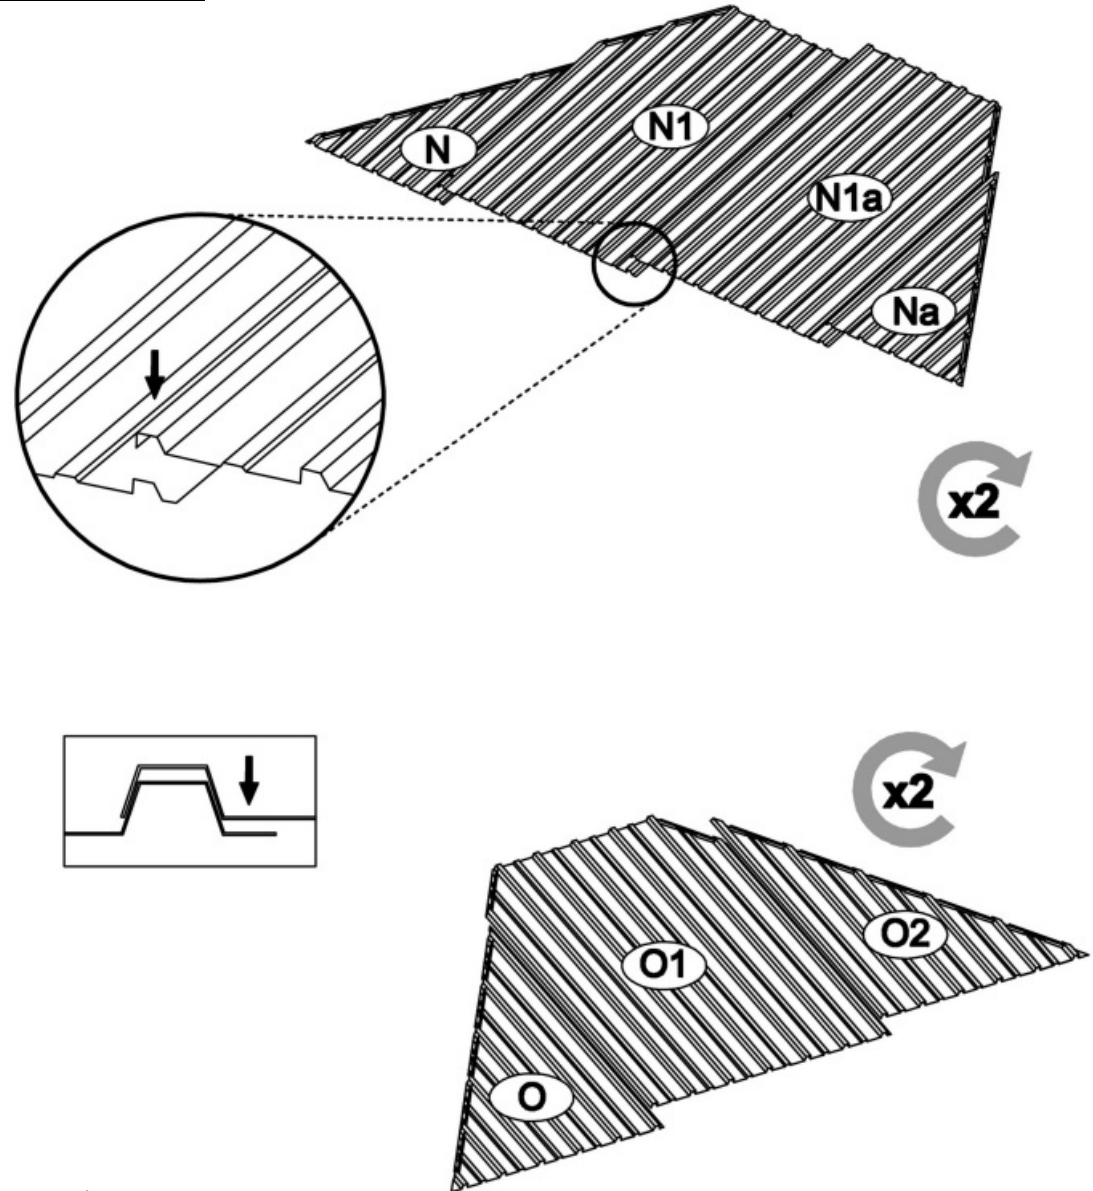

Hardtop-Pavillon HELENA

Größe Size Maat
ca. 300 x 360 x 290 cm

Hardtop-Pavillon HELENA

Hardtop-Paviljoen HELENA

Aufbauanleitung / Assembly instruction / Opbouw instructie:

18

Die Dachplatten komplett bündig und fest zusammenschieben!
Ohne Zwischenräume!
Please push the roof panels completely and firmly together!
Without gaps or spaces!
De dakpanelen volledig plaatsen en druk deze stevig samen!
Zonder spaties!