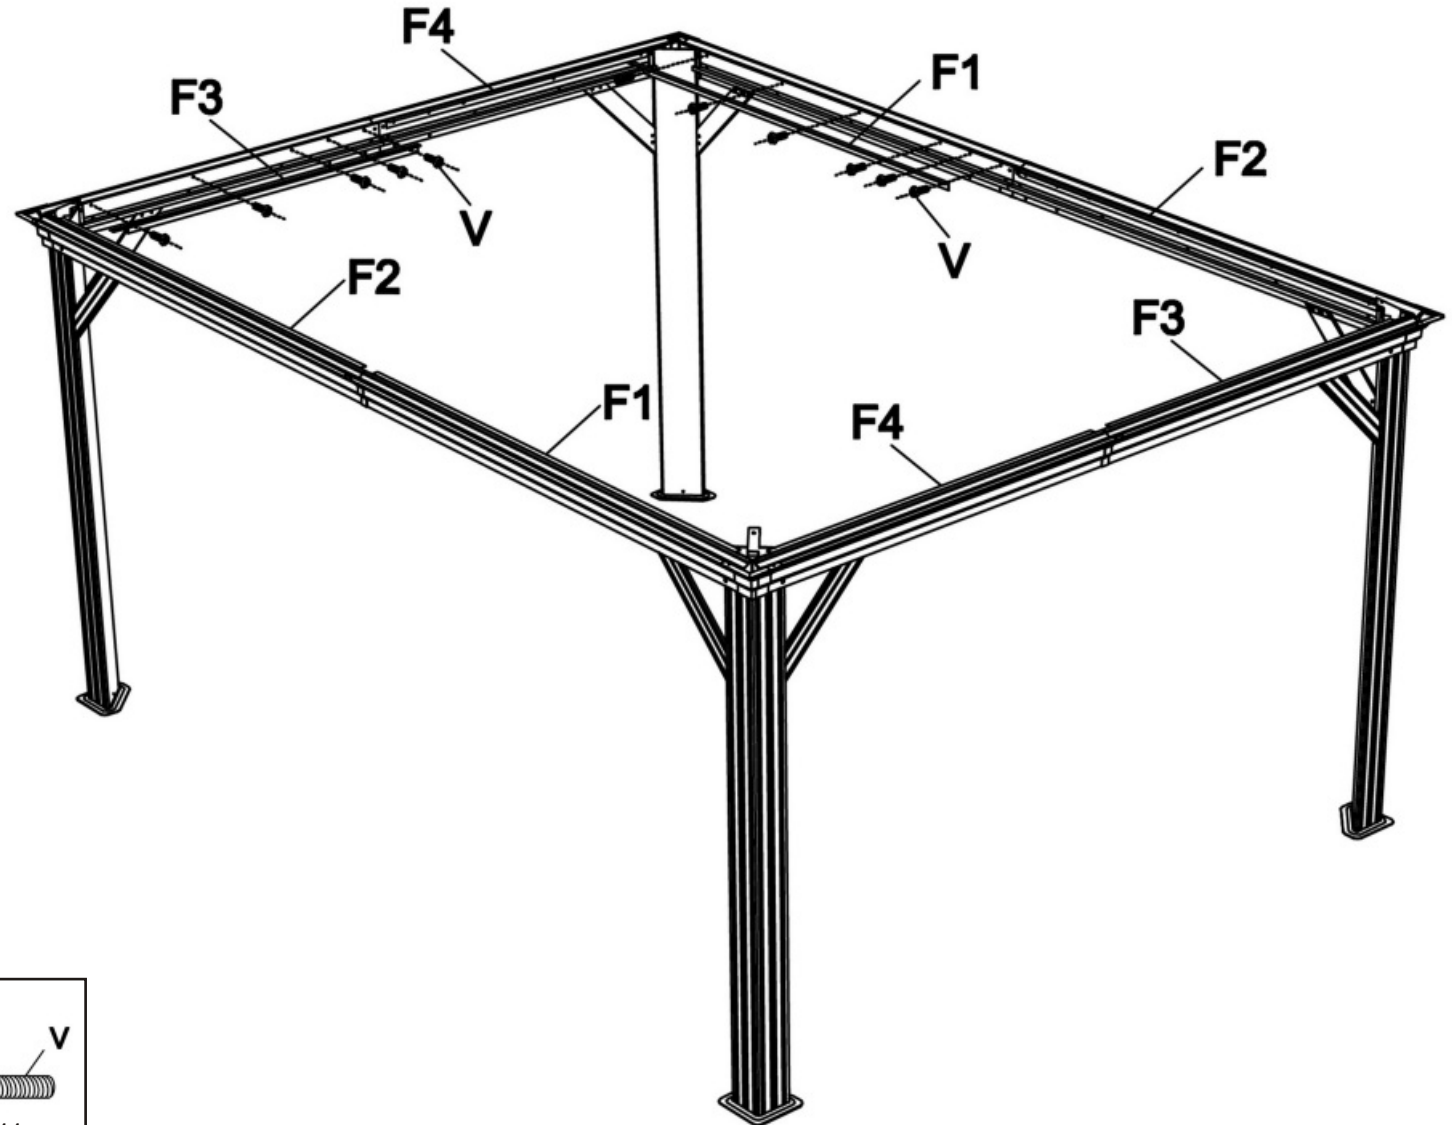

Hardtop-Pavillon HELENA

Grösse Size Maat
ca. 300 x 360 x 290 cm

Hardtop-Pavillon HELENA

Hardtop-Paviljoen HELENA

Aufbauanleitung / Assembly instruction / Opbouw instructie:

⑩

Alle Schrauben nur lose anziehen!
All screws just tighten loose!
Alle schroeven los aandraaien!