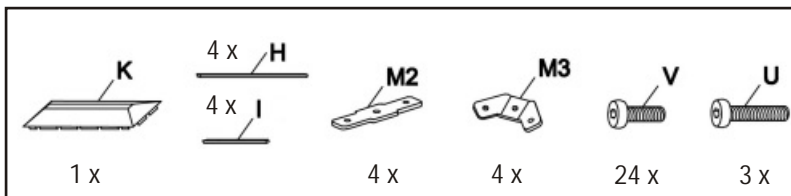

Hardtop-Pavillon HELENA

Größe Size Maat
ca. 300 x 360 x 290 cm

Hardtop-Pavillon HELENA

Hardtop-Paviljoen HELENA

Aufbauanleitung / Assembly instruction / Opbouw instructie:

14

Alle Schrauben nur lose anziehen!
All screws just tighten loose!
Alle schroeven los aandraaien!