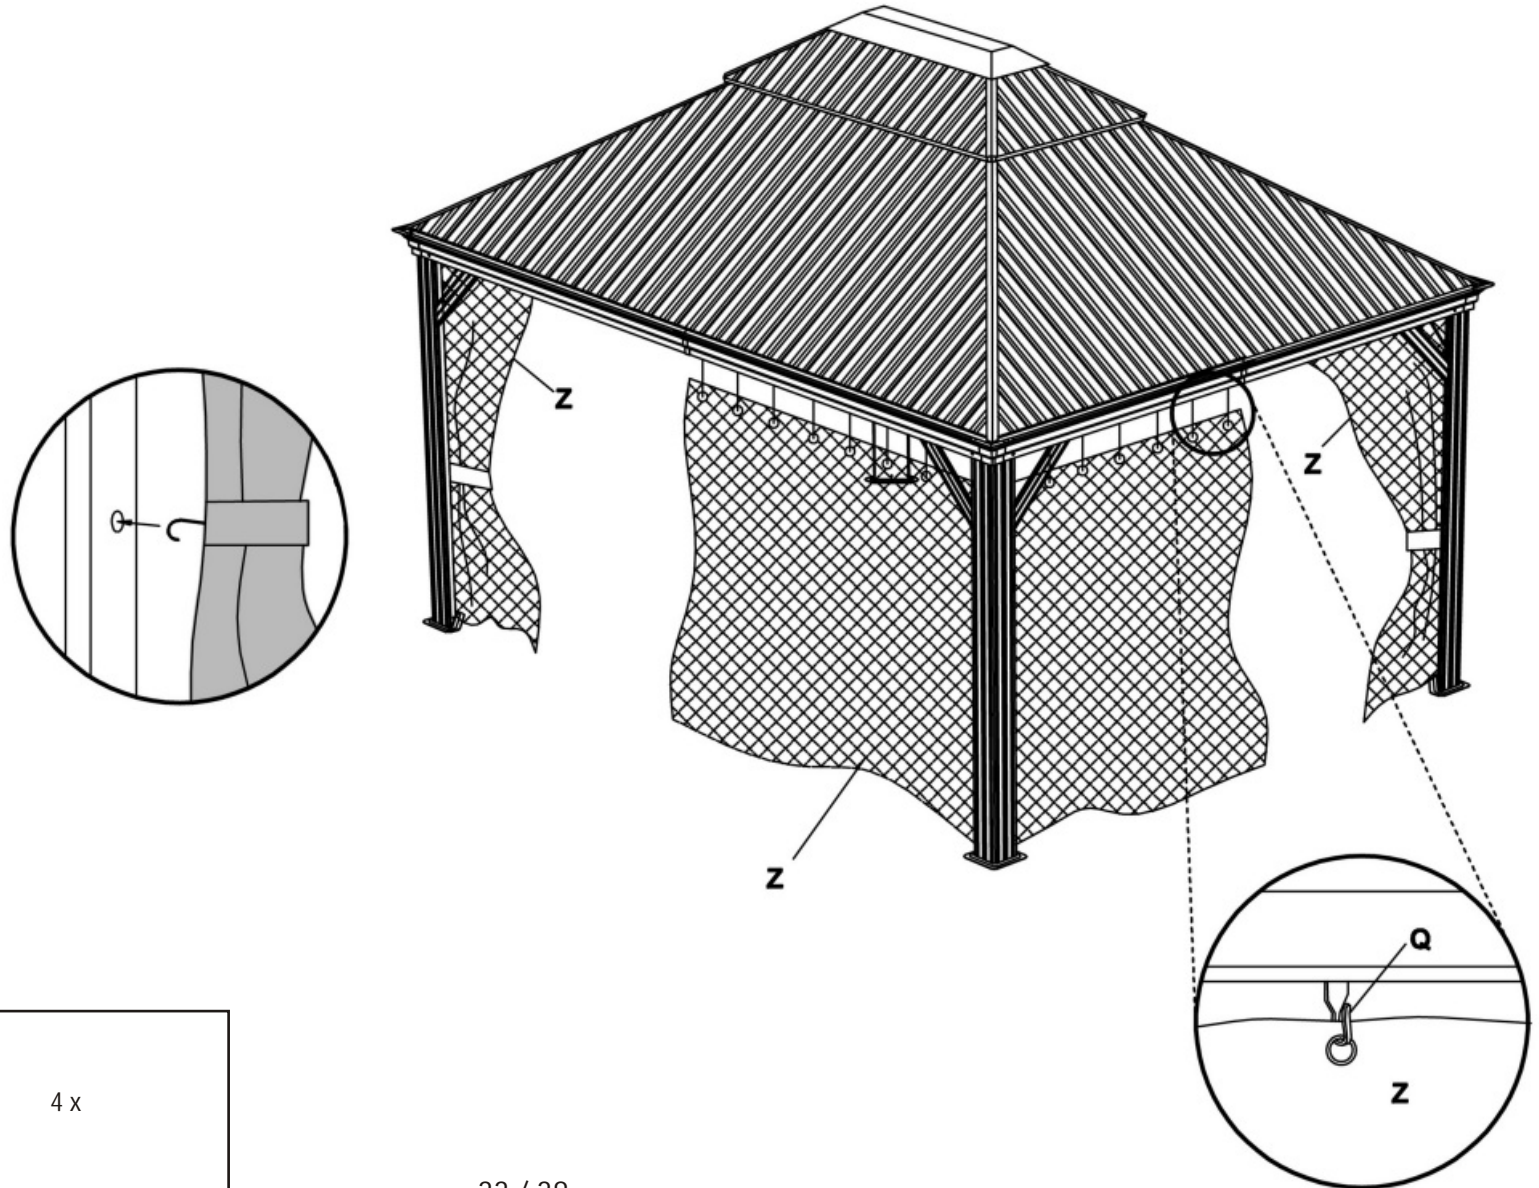

Hardtop-Pavillon HELENA

Grösse Size Maat
ca. 300 x 360 x 290 cm

Hardtop-Pavillon HELENA

Hardtop-Paviljoen HELENA

Aufbauanleitung / Assembly instruction / Opbouw instructie:

22

Aufbauanleitung / Assembly instruction / Opbouw instructie: