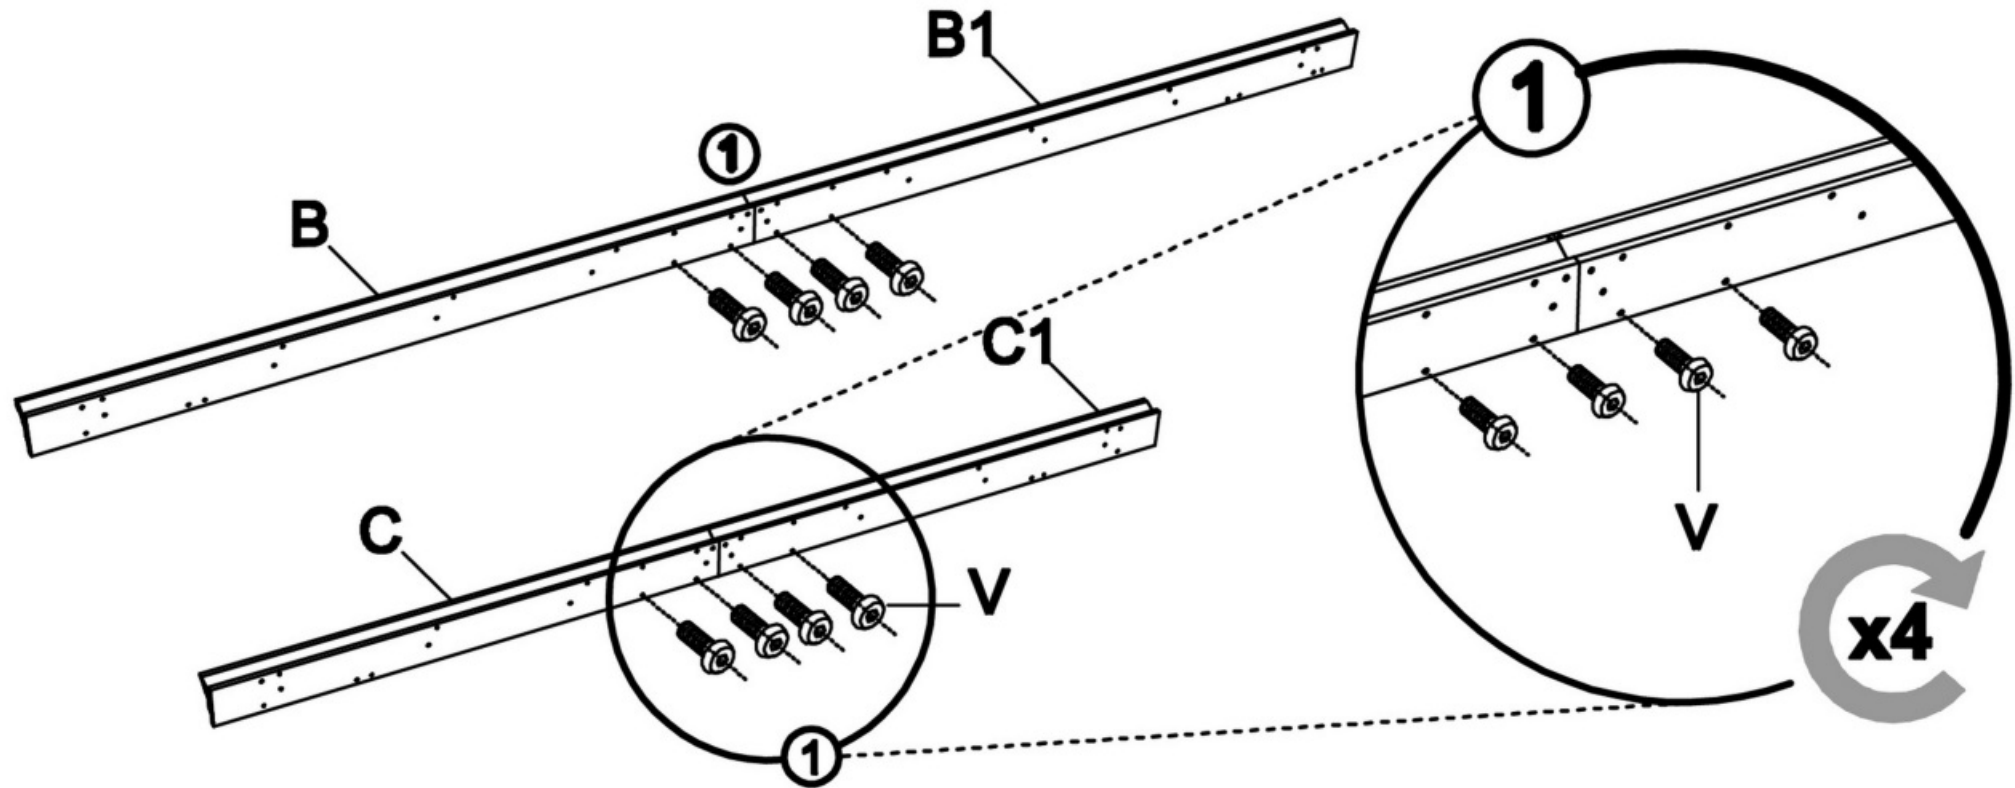

Hardtop-Pavillon HELENA

Größe Size Maat
ca. 300 x 360 x 290 cm

Hardtop-Pavillon HELENA

Hardtop-Paviljoen HELENA

Aufbauanleitung / Assembly instruction / Opbouw instructie:

③

16 x

Alle Schrauben nur lose anziehen!
All screws just tighten loose!
Alle schroeven los aandraaien!