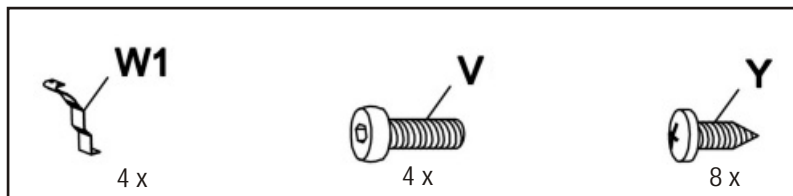

Hardtop-Pavillon HELENA

Grösse Size Maat
ca. 300 x 360 x 290 cm

Hardtop-Pavilion HELENA

Hardtop-Paviljoen HELENA

Aufbauanleitung / Assembly instruction / Opbouw instructie:

⑧

Alle Schrauben nur lose anziehen!
All screws just tighten loose!
Alle schroeven los aandraaien!