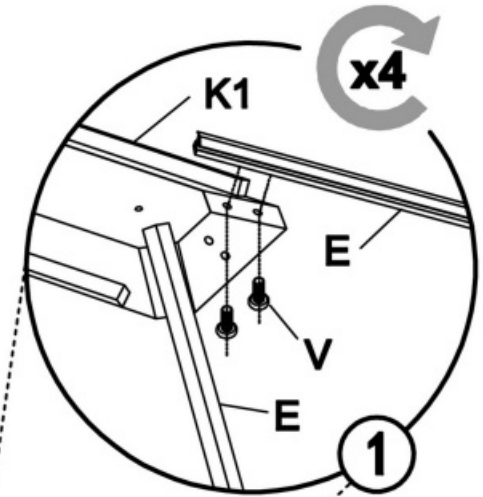

Hardtop-Pavillon HELENA

Größe Size Maat
ca. 300 x 360 x 290 cm

Hardtop-Pavillon HELENA

Hardtop-Paviljoen HELENA

Aufbauanleitung / Assembly instruction / Opbouw instructie:

11

Alle Schrauben nur lose anziehen!
All screws just tighten loose!
Alle schroeven los aandraaien!

Hardtop-Pavillon HELENA

Größe Size Maat
ca. 300 x 360 x 290 cm

Hardtop-Pavilion HELENA

Hardtop-Paviljoen HELENA

Aufbauanleitung / Assembly instruction / Opbouw instructie:

12

Alle Schrauben nur lose anziehen!
All screws just tighten loose!
Alle schroeven los aandraaien!