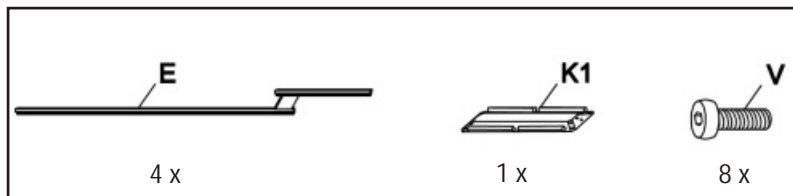

Hardtop-Pavillon HELENA

Größe Size Maat
ca. 300 x 360 x 290 cm

Hardtop-Pavillon HELENA

Hardtop-Paviljoen HELENA

Aufbauanleitung / Assembly instruction / Opbouw instructie:

11

Alle Schrauben nur lose anziehen!
All screws just tighten loose!
Alle schroeven los aandraaien!