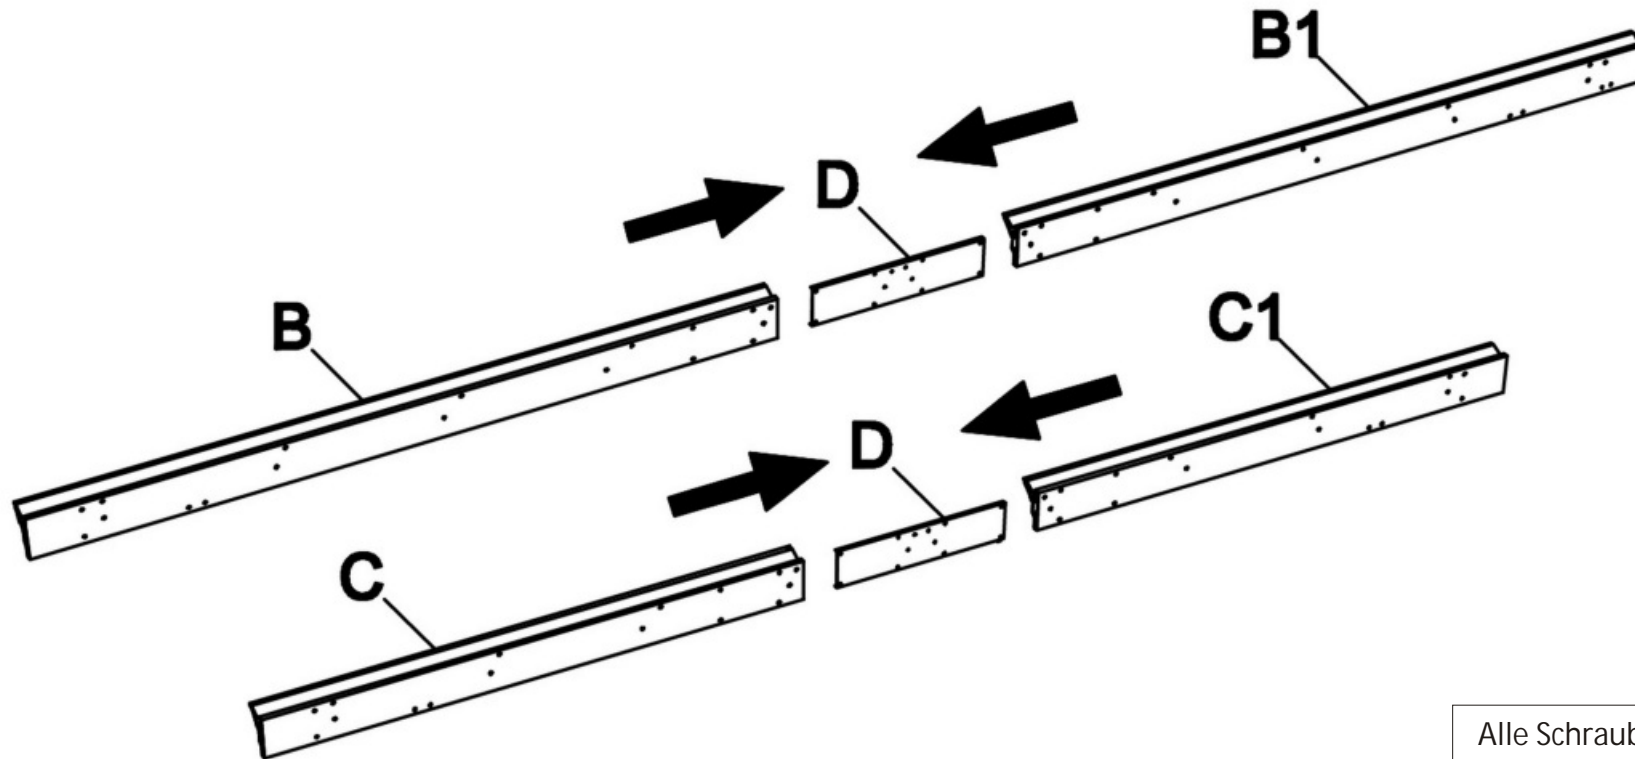

Hardtop-Pavillon HELENA

Größe Size Maat
ca. 300 x 360 x 290 cm

Hardtop-Pavillon HELENA

Hardtop-Paviljoen HELENA

Aufbauanleitung / Assembly instruction / Opbouw instructie:

②

Alle Schrauben nur lose anziehen!
All screws just tighten loose!
Alle schroeven los aandraaien!