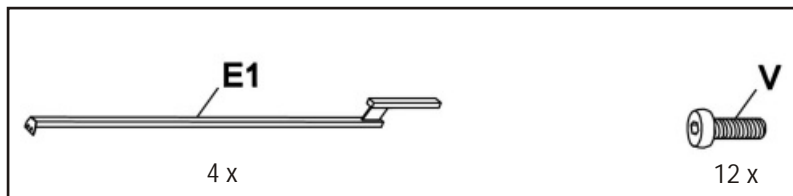

Hardtop-Pavillon HELENA

Größe Size Maat
ca. 300 x 360 x 290 cm

Hardtop-Pavillon HELENA

Hardtop-Paviljoen HELENA

Aufbauanleitung / Assembly instruction / Opbouw instructie:

13

Alle Schrauben nur lose anziehen!
All screws just tighten loose!
Alle schroeven los aandraaien!