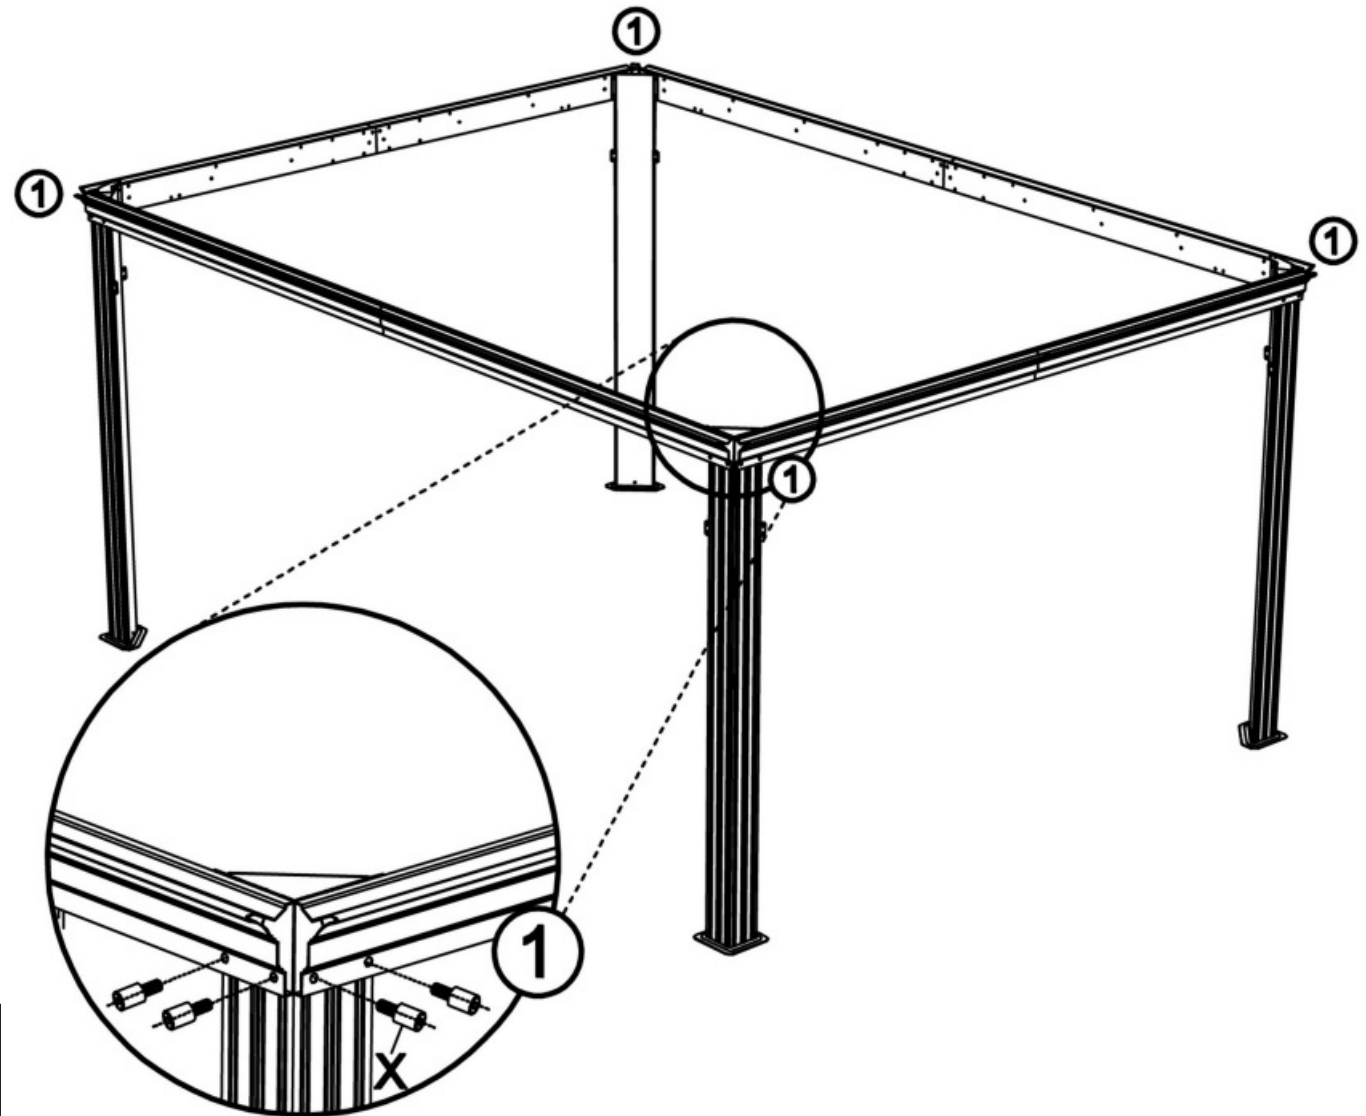

16 x

Hardtop-Pavillon HELENA

Größe Size Maat
ca. 300 x 360 x 290 cm

Hardtop-Pavillon HELENA

Hardtop-Paviljoen HELENA

Aufbauanleitung / Assembly instruction / Opbouw instructie:

⑤

Alle Schrauben nur lose anziehen!
All screws just tighten loose!
Alle schroeven los aandraaien!