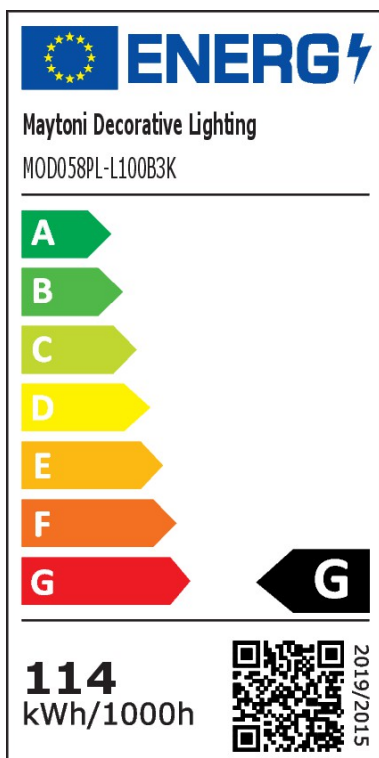

LED Pendelleuchte Rim in Schwarz 3x 38,33W 6100lm

Pendelleuchten

UVP: 592,90 Euro

Haben Sie eine Frage zum Produkt?

info@click-licht.de

(+49) 2361 40 67 600

Montag - Freitag 09:00 - 16:00 Uhr

Artikelnummer	A-624247
Material	Aluminium
Farbe	Schwarz
Anschlussspannung	220-240 V
Leistungsaufnahme	38.33 W
Schutzklasse	I
Schutzart	IP20
Montageart	Decke
Dimmbar	Nein
Lichttechnologie	LED
Bauform	LED-Platine
Farbtemperatur	3000 Kelvin
Lichtfarbe	Warmweiß
Lichtstrom	3x 2033.33 lm
Farbwiedergabeindex	85
Lebensdauer	20000 h
Schaltzyklen	15000
Anwendungsbereich	Wohnzimmer, Esszimmer
Stil	Zeitlos, Modern
Form	länglich, rund
Netzstecker	Nein
Leuchtmittel	Ja, fest verbaut
Produktmaße	(H) 1200 mm (Ø) 800 mm