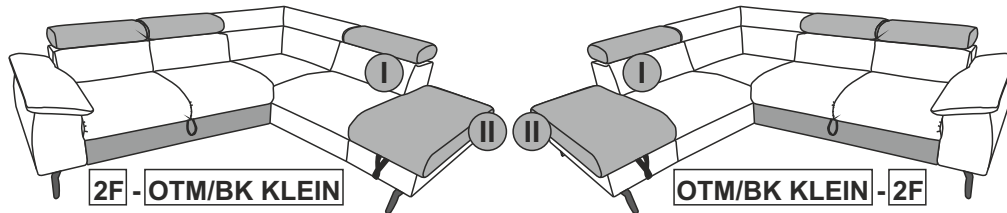

„KITTY”

1/2

1

2

**2 X** | **20 MIN**

- |                                  |                               |
|----------------------------------|-------------------------------|
| (D) AUFBAUANLEITUNG              | (GB) ASSEMBLY INSTRUCTIONS    |
| (NL) HANDLEIDING VOOR DE MONTAGE | (PL) INSTRUKCJA MONTAŻU       |
| (TR) MONTAJ TALIMATI             | (RU) Инструкция по монтажу    |
| (RO) INSTRUCTIUNI DE ASAMBLARE   | (I) PROCEDURA DI ASSEMBLAGGIO |
| (F) INSTRUCTION D'ASSEMBLAGE     | (SK) POKYNY K MONTÁŽI         |
| (CZ) POKYNY K MONTÁŽI            | (HU) KÖZGYŰLÉS UTASÍTÁSOK     |
| (BG) ИНСТРУКЦИИ ЗА МОНТАЖ        | (SL) ASSEMBLY INSTRUCTIONS    |
| (HR) NAPUTCI ZA MONTAŽU          | (S) MONTERINGSANVISNING       |
| (E) INSTRUCCIONES DE MONTAJE     | (LT) DIEGIMO INSTRUKCIJOS     |