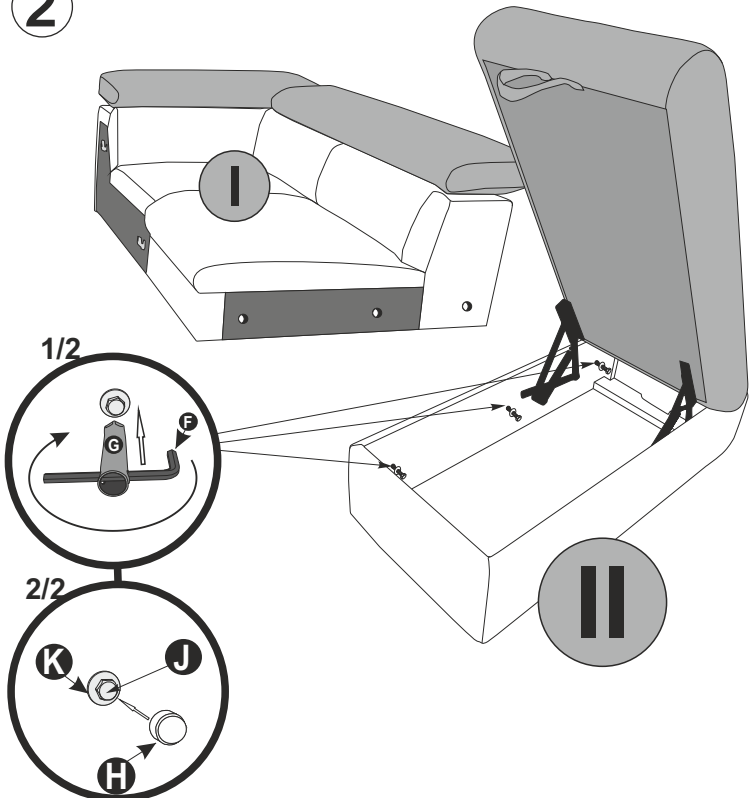

„KITTY”

1/2

1

2

**2 X** | **20 MIN**

- |                                  |                               |
|----------------------------------|-------------------------------|
| (D) AUFBAUANLEITUNG              | (GB) ASSEMBLY INSTRUCTIONS    |
| (NL) HANDLEIDING VOOR DE MONTAGE | (PL) INSTRUKCJA MONTAŻU       |
| (TR) MONTAJ TALIMATI             | (RU) Инструкция по монтажу    |
| (RO) INSTRUCTIUNI DE ASAMBLARE   | (I) PROCEDURA DI ASSEMBLAGGIO |
| (F) INSTRUCTION D'ASSEMBLAGE     | (SK) POKYNY K MONTÁŽI         |
| (CZ) POKYNY K MONTÁŽI            | (HU) KÖZGYŰLÉS UTASÍTÁSOK     |
| (BG) ИНСТРУКЦИИ ЗА МОНТАЖ        | (SL) ASSEMBLY INSTRUCTIONS    |
| (HR) NAPUTCI ZA MONTAŽU          | (S) MONTERINGSANVISNING       |
| (E) INSTRUCCIONES DE MONTAJE     | (LT) DIEGIMO INSTRUKCIJOS     |