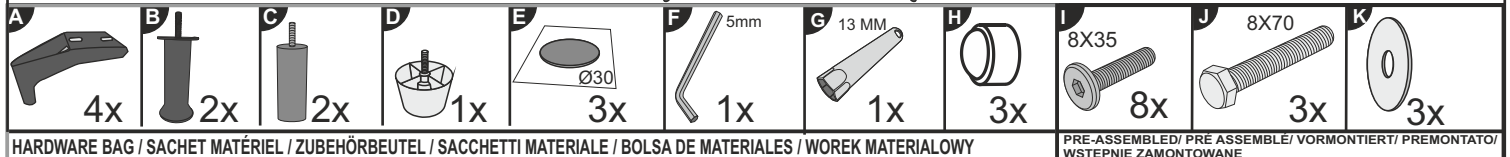

- |                                  |                               |
|----------------------------------|-------------------------------|
| (D) AUFBAUANLEITUNG              | (GB) ASSEMBLY INSTRUCTIONS    |
| (NL) HANDLEIDING VOOR DE MONTAGE | (PL) INSTRUKCJA MONTAŻU       |
| (TR) MONTAJ TALIMATI             | (RU) Инструкция по монтажу    |
| (RO) INSTRUCTIUNI DE ASAMBLARE   | (I) PROCEDURA DI ASSEMBLAGGIO |
| (F) INSTRUCTION D'ASSEMBLAGE     | (SK) POKYNY K MONTÁŽI         |
| (CZ) POKYNY K MONTÁŽI            | (HU) KÖZGYŰLÉS UTASÍTÁSOK     |
| (BG) ИНСТРУКЦИИ ЗА МОНТАЖ        | (SLD) ASSEMBLY INSTRUCTIONS   |
| (HR) NAPUTCI ZA MONTAŽU          | (S) MONTERINGSANVISNING       |
| (E) INSTRUCCIONES DE MONTAJE     | (LT) DIEGIMO INSTRUKCIJOS     |

„KITTY”

1/2

1

2

**2 X** | **20 MIN**

- |                                  |                               |
|----------------------------------|-------------------------------|
| (D) AUFBAUANLEITUNG              | (GB) ASSEMBLY INSTRUCTIONS    |
| (NL) HANDLEIDING VOOR DE MONTAGE | (PL) INSTRUKCJA MONTAŻU       |
| (TR) MONTAJ TALIMATI             | (RU) Инструкция по монтажу    |
| (RO) INSTRUCTIUNI DE ASAMBLARE   | (I) PROCEDURA DI ASSEMBLAGGIO |
| (F) INSTRUCTION D'ASSEMBLAGE     | (SK) POKYNY K MONTÁŽI         |
| (CZ) POKYNY K MONTÁŽI            | (HU) KÖZGYŰLÉS UTASÍTÁSOK     |
| (BG) ИНСТРУКЦИИ ЗА МОНТАЖ        | (SL) ASSEMBLY INSTRUCTIONS    |
| (HR) NAPUTCI ZA MONTAŽU          | (S) MONTERINGSANVISNING       |
| (E) INSTRUCCIONES DE MONTAJE     | (LT) DIEGIMO INSTRUKCIJOS     |