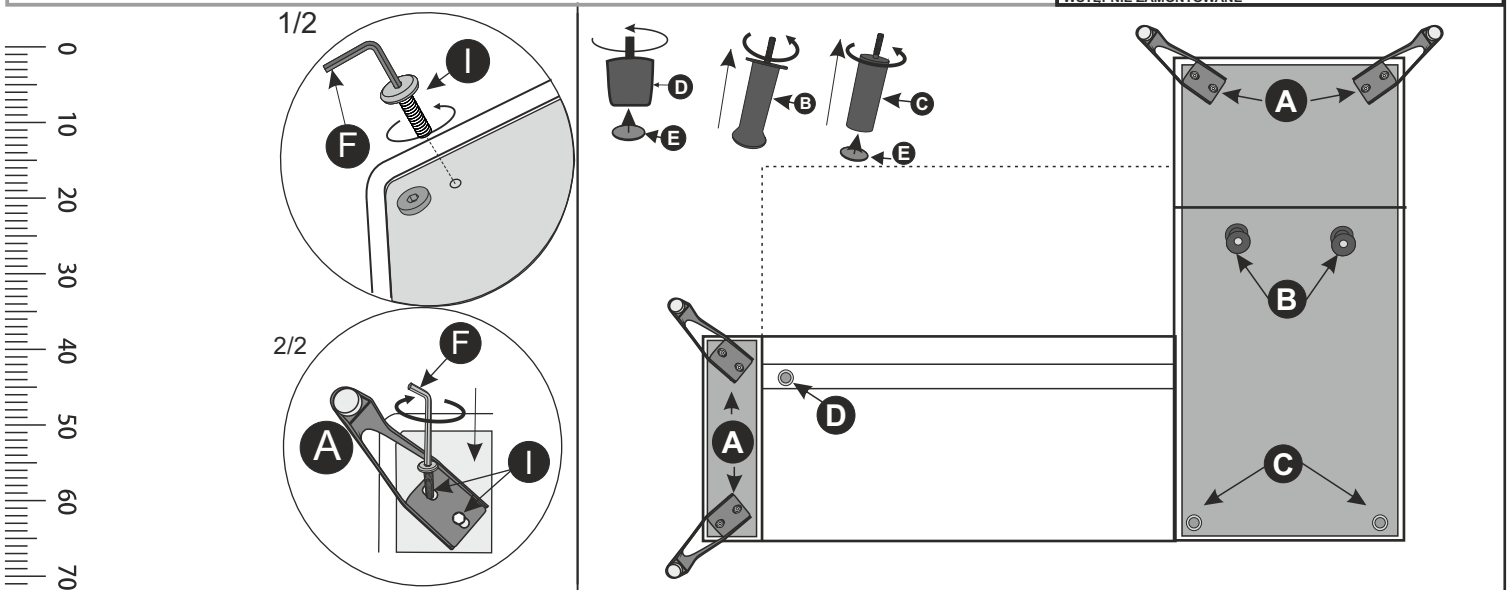

- |                                  |                               |
|----------------------------------|-------------------------------|
| (D) AUFBAUANLEITUNG              | (GB) ASSEMBLY INSTRUCTIONS    |
| (NL) HANDLEIDING VOOR DE MONTAGE | (PL) INSTRUKCJA MONTAŻU       |
| (TR) MONTAJ TALIMATI             | (RU) Инструкция по монтажу    |
| (RO) INSTRUCTIUNI DE ASAMBLARE   | (I) PROCEDURA DI ASSEMBLAGGIO |
| (F) INSTRUCTION D'ASSEMBLAGE     | (SK) POKYNY K MONTÁŽI         |
| (CZ) POKYNY K MONTÁŽI            | (HU) KÖZGYŰLÉS UTASÍTÁSOK     |
| (BG) ИНСТРУКЦИИ ЗА МОНТАЖ        | (SLD) ASSEMBLY INSTRUCTIONS   |
| (HR) NAPUTCI ZA MONTAŽU          | (S) MONTERINGSANVISNING       |
| (E) INSTRUCCIONES DE MONTAJE     | (LT) DIEGIMO INSTRUKCIJOS     |

„KITTY”

1/2

1

2

**2 X** | **20 MIN**

- |                                  |                               |
|----------------------------------|-------------------------------|
| (D) AUFBAUANLEITUNG              | (GB) ASSEMBLY INSTRUCTIONS    |
| (NL) HANDLEIDING VOOR DE MONTAGE | (PL) INSTRUKCJA MONTAŻU       |
| (TR) MONTAJ TALIMATI             | (RU) Инструкция по монтажу    |
| (RO) INSTRUCTIUNI DE ASAMBLARE   | (I) PROCEDURA DI ASSEMBLAGGIO |
| (F) INSTRUCTION D'ASSEMBLAGE     | (SK) POKYNY K MONTÁŽI         |
| (CZ) POKYNY K MONTÁŽI            | (HU) KÖZGYŰLÉS UTASÍTÁSOK     |
| (BG) ИНСТРУКЦИИ ЗА МОНТАЖ        | (SL) ASSEMBLY INSTRUCTIONS    |
| (HR) NAPUTCI ZA MONTAŽU          | (S) MONTERINGSANVISNING       |
| (E) INSTRUCCIONES DE MONTAJE     | (LT) DIEGIMO INSTRUKCIJOS     |