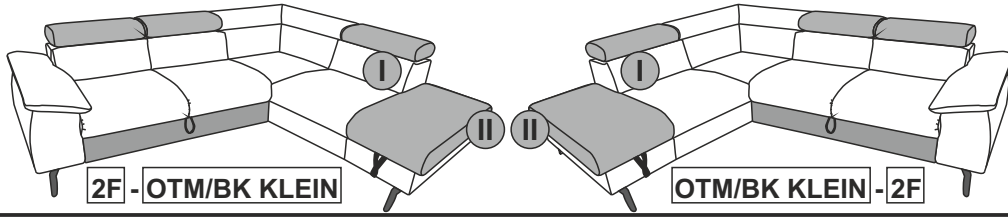

2 X | **20 MIN**

(D) AUFBAUANLEITUNG	(GB) ASSEMBLY INSTRUCTIONS
(NL) HANDLEIDING VOOR DE MONTAGE	(PL) INSTRUKCJA MONTAŻU
(TR) MONTAJ TALIMATI	(RU) Инструкция по монтажу
(RO) INSTRUCTIUNI DE ASAMBLARE	(I) PROCEDURA DI ASSEMBLAGGIO
(F) INSTRUCTION D'ASSEMBLAGE	(SK) POKYNY K MONTÁŽI
(CZ) POKYNY K MONTÁŽI	(HU) KÖZGYŰLÉS UTASÍTÁSOK
(BG) ИНСТРУКЦИИ ЗА МОНТАЖ	(SL) ASSEMBLY INSTRUCTIONS
(HR) NAPUTCI ZA MONTAŽU	(S) MONTERINGSANVISNING
(E) INSTRUCCIONES DE MONTAJE	(LT) DIEGIMO INSTRUKCIJOS

„KITTY”

2/2