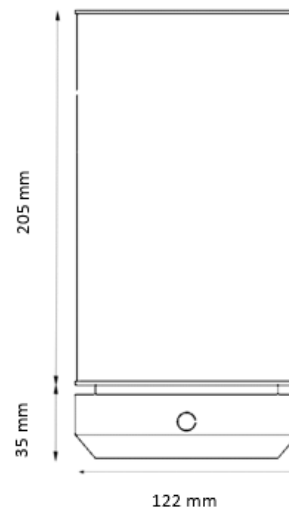

Akkulaufzeit	15 Stunden auf höchster Stufe. 30 Stunden auf niedrigster Stufe.
Ladezeit	8 Stunden über USB-C Anschluss
Stromversorgung	5V DC
Max. Leistung der LEDs	3 Watt
Lebenszeit des Akku	3-5 Jahre
Entwickelt für / Geeignet	Indoor
Umgebungsbeleuchtung	LED warmweiß (2,700 K) 3.7 V
Austauschbare LED	Nein
Lebenszeit der LED	10 000 Stunden
Dimmbar	Ja
Effektlinien	Vertikal / konisch
Farbvarianten	Schwarz / Beige / Rosé / Grau
Maße	H. 24.6 cm / Ø 12 cm
Gewicht	793 grs
Schutzklasse	IP 20
Material	- Dunkles Holz aus amerikanischem Nussbaum - Helles Holz aus Eiche - Aluminium, eloxiert - Decolux und Miracle Gewebe
Hergestellt	Made in Europe
Artikelnummer	61TL-2506-00BL 61TL-2509-00BG 61TL-2510-00RS 61TL-2511-00BL