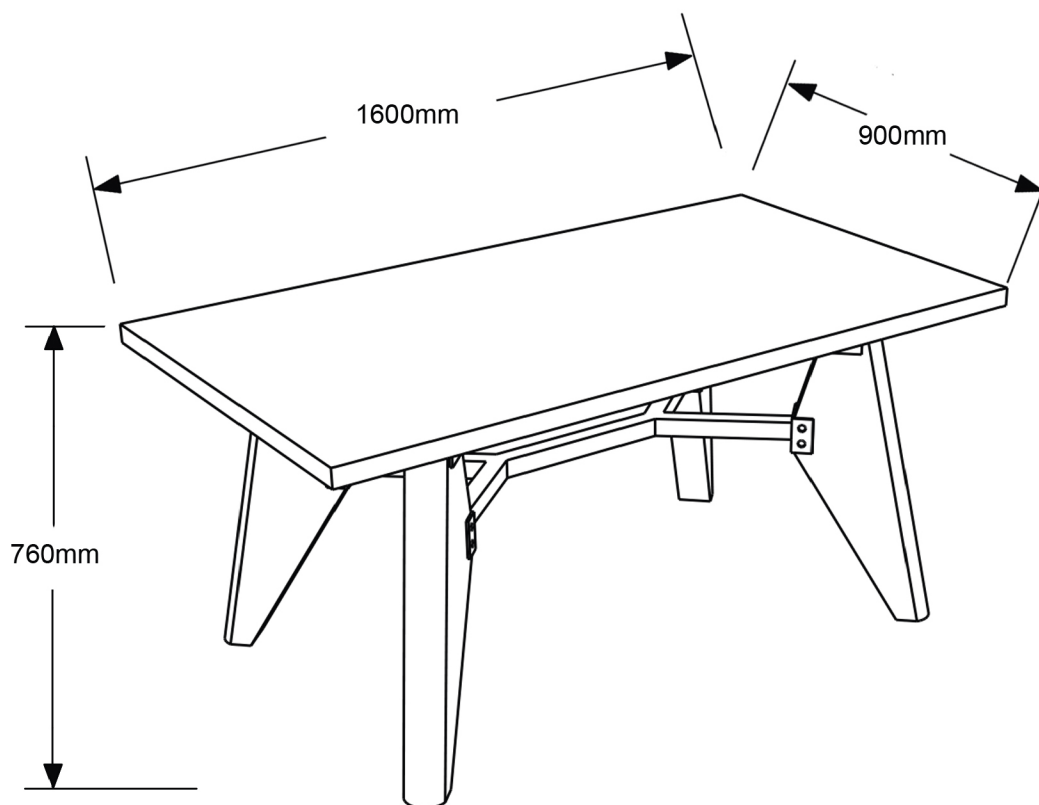

Ivan dining table

- | | |
|---|-------------------------------------|
| (D) Montageanleitung | (GB) Assembly instructions |
| (FR) Notice de montage | (IT) Istruzioni di montaggio |
| (NL) Handleiding voor de montage | (PL) Instrukcja montażu |
| (CZ) Montážní návod | (SK) Návod na montáž |
| (HU) Szerelési útmutató | (RO) Instrucțiuni de montaj |
| (TR) Montaj talimatı | (RU) Инструкция по монтажу |