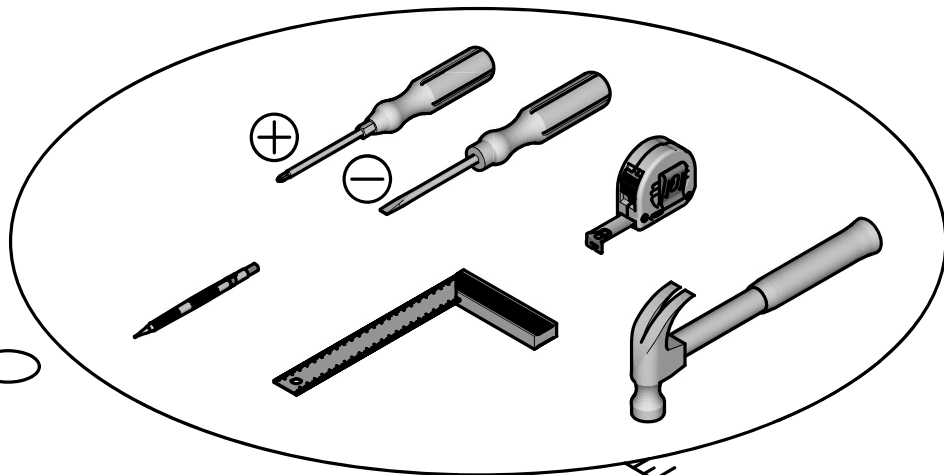

تعليمات التركيب (٤)

**Max**  
30 Kg / 66 Lbs

1h30.

x2

Fabriqu  en France  
Made in France

S.A. Meubles DEMEYERE - 178-184 rue de la Pr v t   
59840 P renchies - FRANCE

Donnez ou recyclez vos meubles.

Association

ou

Magasin

ou

Déchèterie

<https://www.demeyere.com/fr>

**C** x1

**D** x4

**E** x8