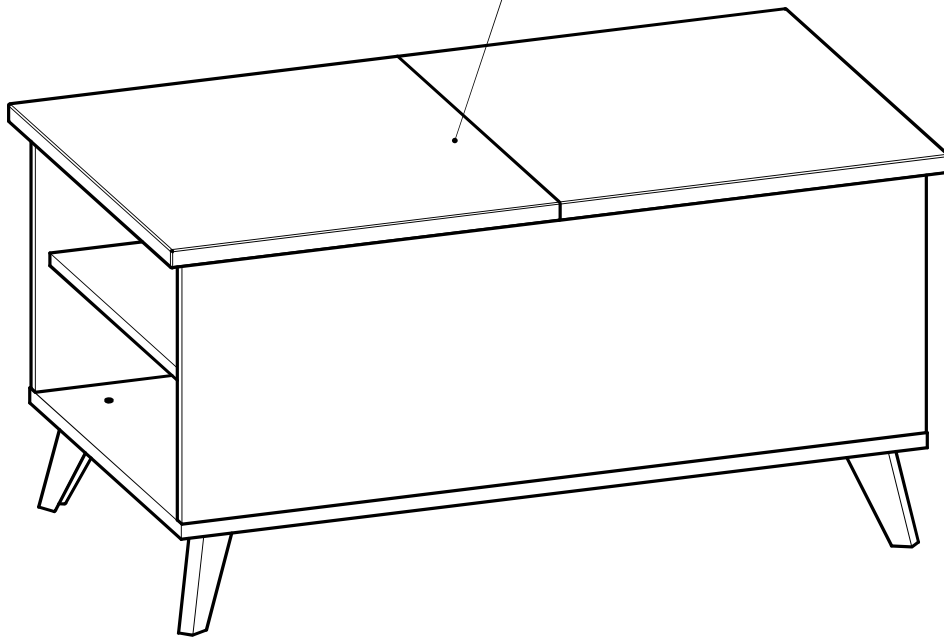

تعليمات التركيب (٤)

**Max**  
30 Kg / 66 Lbs

1h30.

x2

Fabriqu  en France  
Made in France

S.A. Meubles DEMEYERE - 178-184 rue de la Pr v t   
59840 P renchies - FRANCE

Donnez ou recyclez vos meubles.

Association