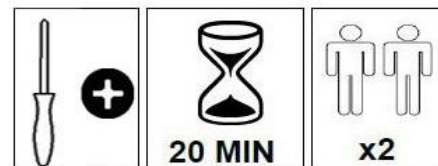

CROMA OTL-2SR

PL

INSTRUKCJA MONTAŻU
INSTRUKCJA OBSŁUGI

D

MONTAGEANLEITUNG
BEDIENUNGSANLEITUNG

TR

MONTAJ TALIMATI
KULLANIM KLAVUZU

RO