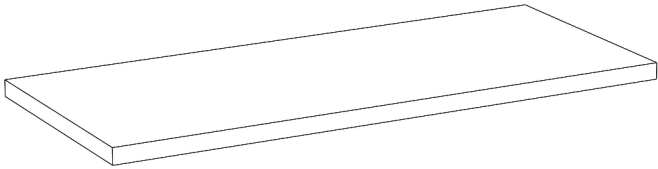

Regal Insasi 2-Fach

Montageanleitung

Instruction manual

VCM Morgenthaler GmbH
D-79346 Endingen am Kaiserstuhl
service@vcm-gruppe.de
www.vcm-gruppe.de

A**x2****B****x2****C****x3****a****x1****b****x1****c****x4****d****x12****e****x8****f****x6**

01

a	x1	b	x1

02

c	x4
M3.5x50	

03

d	x6
M4x35	

04

d	x6
M4x35	