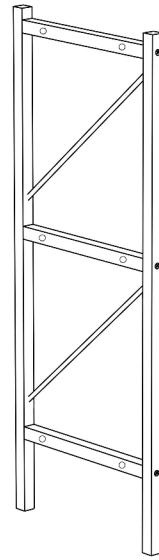

Regal Insasi 2-Fach

Montageanleitung

Instruction manual

VCM Morgenthaler GmbH
D-79346 Endingen am Kaiserstuhl
service@vcm-gruppe.de
www.vcm-gruppe.de

A**x2****B****x2****C****x3****a****x1****b****x1****c****x4****d****x12****e****x8****f****x6**

01

a	x1	b	x1

02

c	x4
M3.5x50	

03

d	x6
M4x35	

04

d	x6
M4x35	