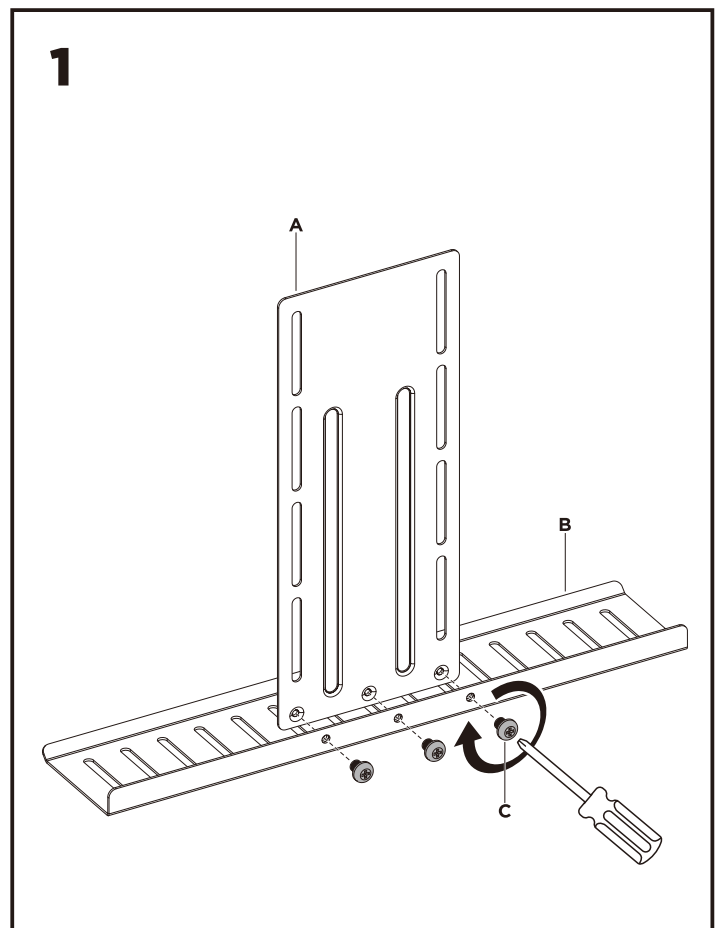

EN	All-In-One VESA Compatible Device Shelf
PL	Uchwyt/półka na aparat/kamerę VESA
DE	All-In-One VESA-kompatible Geräteablage
FR	Tablette pour appareils compatibles VESA tout-en-un
ES	Estante para dispositivos todo en uno compatible con VESA
IT	Scaffale per dispositivi compatibili VESA All-In-One

RS464

VESA Compatible
100x100

2 Forward or Backward Orientation