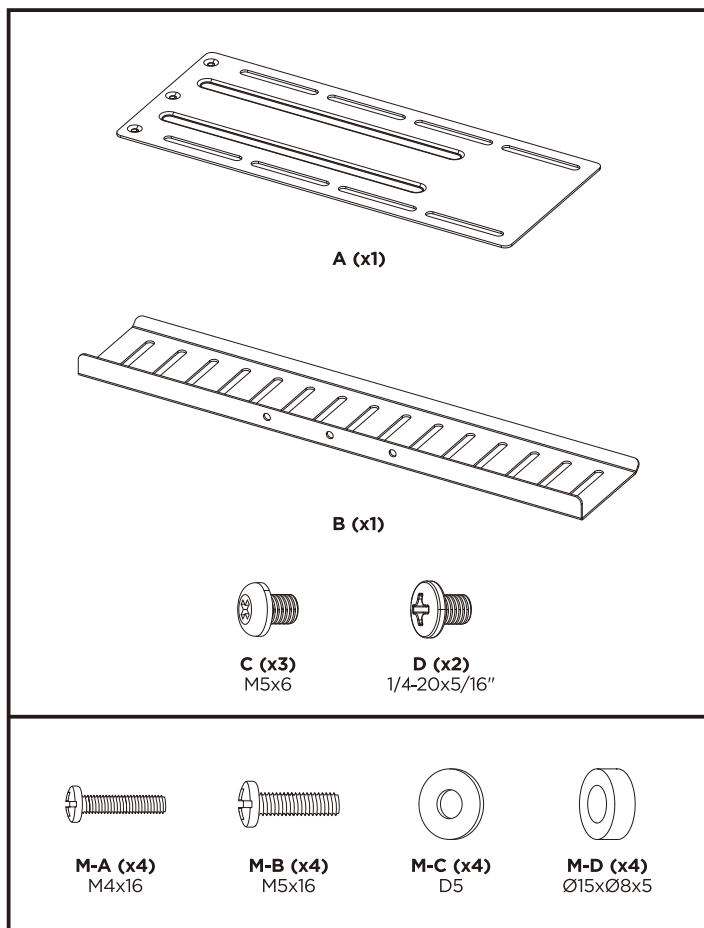

EN	All-In-One VESA Compatible Device Shelf
PL	Uchwyt/półka na aparat/kamerę VESA
DE	All-In-One VESA-kompatible Geräteablage
FR	Tablette pour appareils compatibles VESA tout-en-un
ES	Estante para dispositivos todo en uno compatible con VESA
IT	Scaffale per dispositivi compatibili VESA All-In-One

RS464

VESA Compatible
100x100

2 Forward or Backward Orientation