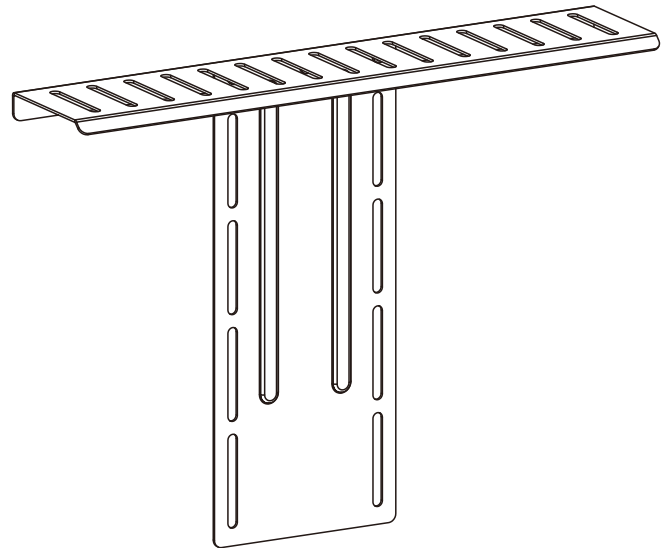

EN	All-In-One VESA Compatible Device Shelf
PL	Uchwyt/półka na aparat/kamerę VESA
DE	All-In-One VESA-kompatible Geräteablage
FR	Tablette pour appareils compatibles VESA tout-en-un
ES	Estante para dispositivos todo en uno compatible con VESA
IT	Scaffale per dispositivi compatibili VESA All-In-One

RS464

VESA Compatible
100x100

2 Forward or Backward Orientation