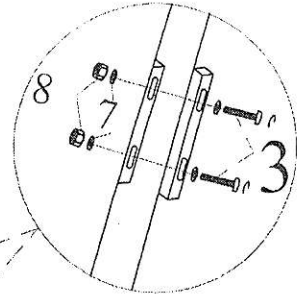

 50 MIN	 x2	   10 mm
--	---	--

L

R

I L

I R

3/8

2 L

2 R

3 L

3 R

5/8

4 L

4 R

5

6 L

6 R

Ax1 Bx1 Cx1 Dx1 Ex1 Fx1 Gx1 Hx1 Ix1 Jx1 Kx1 Lx1 Mx1 Nx1 Px1 Rx2

①	②	③	④	⑤	⑥	⑦	⑧
12	4	8	1	4	4	26	12
M6x35	M6x50	M6x80	50 X 50	3.5 X 16	Ø 8x30	φ 6	M6

APOLLON 2

- | | |
|--|--|
| (D) Montageanleitung
« APOLLON 1 » | (GB) Assembly instructions
« APOLLON 1 » |
| (FR) Notice de montage
« APOLLON 1 » | (IT) Istruzioni di montaggio
« APOLLON 1 » |
| (NL) Handleiding voor de montage
« APOLLON 1 » | (PL) Instrukcja montażu
« APOLLON 1 » |
| (CZ) Montážní návod
« APOLLON 1 » | (SK) Návod na montáž
« APOLLON 1 » |
| (HU) Szerelési útmutató
« APOLLON 1 » | (RO) Instrucțiuni de montaj
« APOLLON 1 » |
| (TR) Montaj talimatı
« APOLLON 1 » | (RU) Инструкция по монтажу
« APOLLON 1 » |

Ax1 Bx1 Cx1

①	②	
4	4	
M 6x30mm	Ø 6	