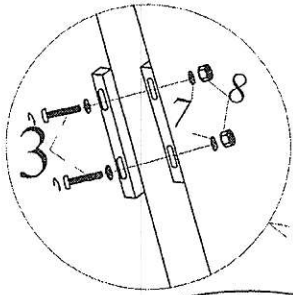

 50 MIN	 x2	   10 mm
--	---	--

L

R

I L

I R

3/8

2 L

2 R

3 L

3 R

5/8

4 L

4 R

5

6 L

6 R

Ax1 Bx1 Cx1 Dx1 Ex1 Fx1 Gx1 Hx1 Ix1 Jx1 Kx1 Lx1 Mx1 Nx1 Px1 Rx2

①	②	③	④	⑤	⑥	⑦	⑧
12	4	8	1	4	4	26	12
M6x35	M6x50	M6x80	50 X 50	3.5 X 16	Ø 8x30	φ 6	M6

APOLLON 2

- | | |
|--|--|
| (D) Montageanleitung
« APOLLON 1 » | (GB) Assembly instructions
« APOLLON 1 » |
| (FR) Notice de montage
« APOLLON 1 » | (IT) Istruzioni di montaggio
« APOLLON 1 » |
| (NL) Handleiding voor de montage
« APOLLON 1 » | (PL) Instrukcja montażu
« APOLLON 1 » |
| (CZ) Montážní návod
« APOLLON 1 » | (SK) Návod na montáž
« APOLLON 1 » |
| (HU) Szerelési útmutató
« APOLLON 1 » | (RO) Instrucțiuni de montaj
« APOLLON 1 » |
| (TR) Montaj talimatı
« APOLLON 1 » | (RU) Инструкция по монтажу
« APOLLON 1 » |

Ax1 Bx1 Cx1

①	②	
4	4	
M 6x30mm	Ø 6	