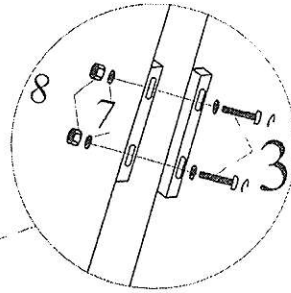

 50 MIN	 x2	   10 mm
--	---	--

L

R

I L

I R

3/8

2 L

2 R

3 L

3 R

5/8

4 L

4 R

5

6 L

6 R

Ax1 Bx1 Cx1 Dx1 Ex1 Fx1 Gx1 Hx1 Ix1 Jx1 Kx1 Lx1 Mx1 Nx1 Px1 Rx2

①	②	③	④	⑤	⑥	⑦	⑧
12	4	8	1	4	4	26	12
M6x35	M6x50	M6x80	50 X 50	3.5 X 16	Ø 8x30	φ 6	M6

APOLLON 2

- | | |
|--|--|
| (D) Montageanleitung
« APOLLON 1 » | (GB) Assembly instructions
« APOLLON 1 » |
| (FR) Notice de montage
« APOLLON 1 » | (IT) Istruzioni di montaggio
« APOLLON 1 » |
| (NL) Handleiding voor de montage
« APOLLON 1 » | (PL) Instrukcja montażu
« APOLLON 1 » |
| (CZ) Montážní návod
« APOLLON 1 » | (SK) Návod na montáž
« APOLLON 1 » |
| (HU) Szerelési útmutató
« APOLLON 1 » | (RO) Instrucțiuni de montaj
« APOLLON 1 » |
| (TR) Montaj talimatı
« APOLLON 1 » | (RU) Инструкция по монтажу
« APOLLON 1 » |

Ax1 Bx1 Cx1

①	②	
4	4	
M 6x30mm	Ø 6	