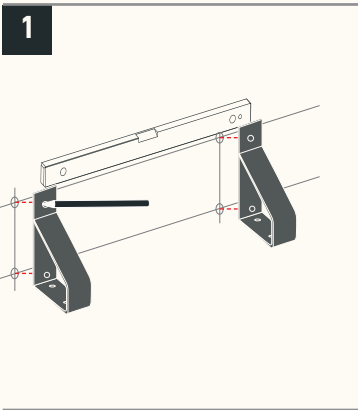

PERFEKT! 🎉

Wir sind ein junges Unternehmen und freuen uns über Deine positiven Bewertungen, Anregungen und Erfahrungen.

@naturalgoodsberlin

Teile Dein DIY-Projekt und sei Anderen eine Inspiration.