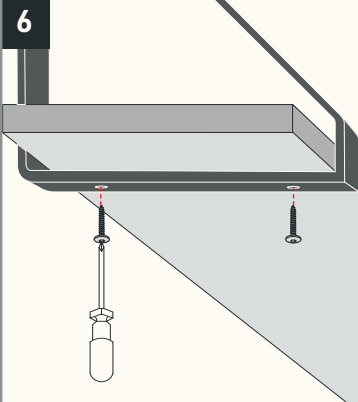

PERFEKT! 🎉

Wir sind ein junges Unternehmen und freuen uns über Deine positiven Bewertungen, Anregungen und Erfahrungen.

@naturalgoodsberlin

Teile Dein DIY-Projekt und sei Anderen eine Inspiration.