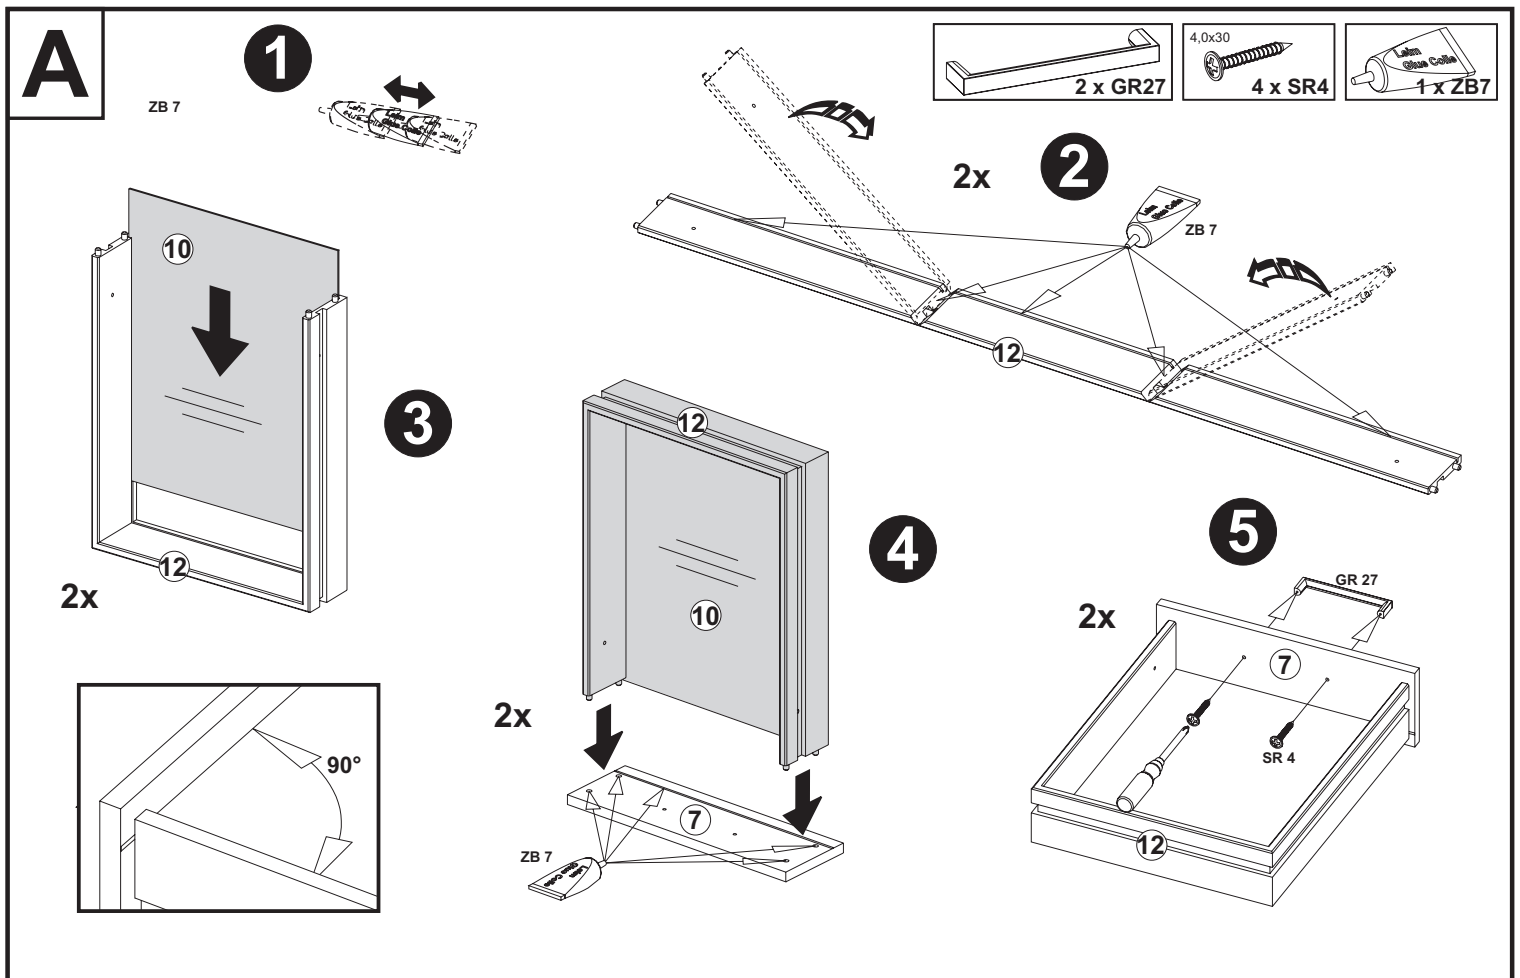

Teile / Article / Pièces / Piezas / Pezzi / части / Części / Díly / Diely / Alkatrészek / Детали / Parçalar / Dele / Onderdelen / Osat / Dijelovi / Piese / Deler / والتجهيزات / Dele / Peças / Delar