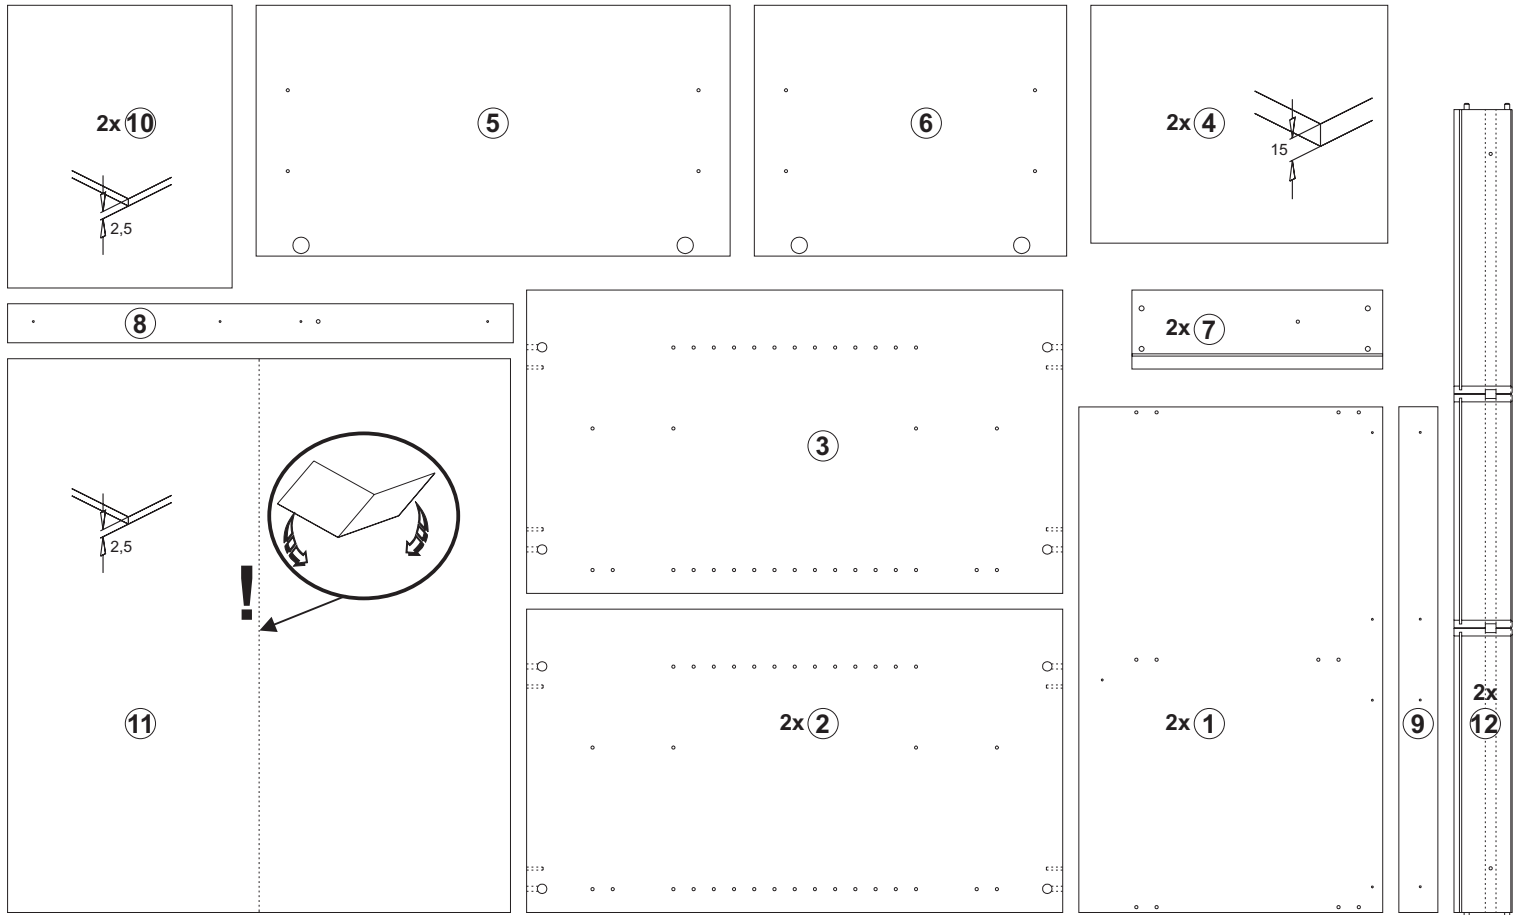

Teile / Article / Pièces / Piezas / Pezzi / части / Części / Díly / Diely / Alkatrészek / Детали / Parçalar / Dele / Onderdelen / Osat / Dijelovi / Piese / Deler / والتجهيزات / Dele / Peças / Delar