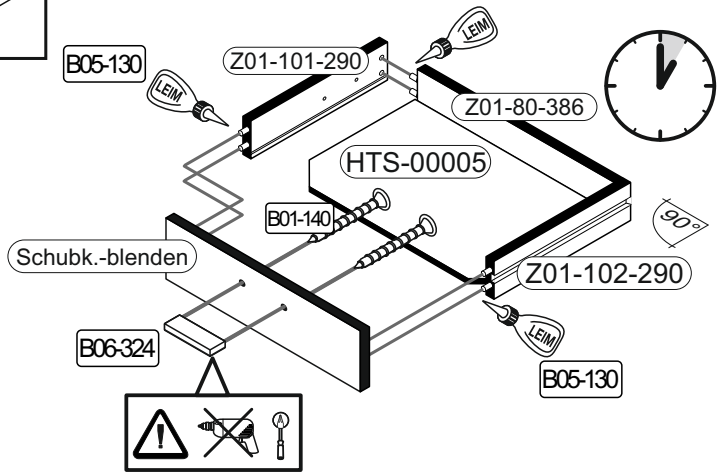

4

B01-140		B05-130		B06-324	
6x	4x30	2x	LEIM	3x