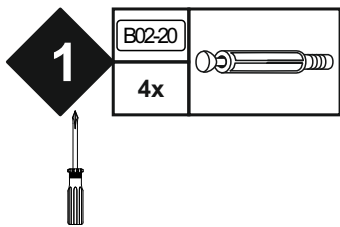

Beutel 0804_03 0-12 Colli 1/1

B01-90 4x 3,5x20	B01-120 4x 3,5x45	B01-125 12x 4x25	B01-140 6x 4x30	B01-330 6x M4x10
B02-10 4x	B02-20 4x	B01-200 12x 6,3x13		

▶ SCAN ME

Beutel 0804_03 0-22 Colli 1/1

B05-130 2x	LEIM	B05-185 4x	B06-324 3x

Colli 1/1