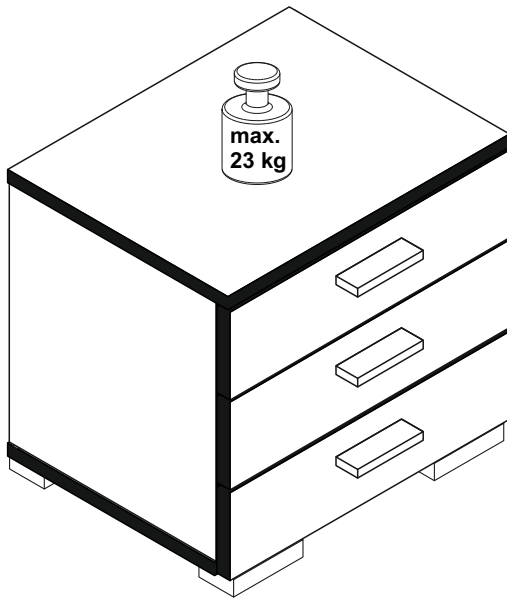

(D) Videounterstützte Montageanleitung

(TR) Video destekli kurulum talimatları

(RU) инструкция по монтажу с помощью видеосигнала

(RO) Instrucțiuni de instalare acceptate video

(GB) Video-assisted assembly instructions

(IT) Istruzioni di montaggio video-assistite

(CZ) Instalační pokyny podporované videem

(PL) Instrukcje montażu wspomagane sygnałem wizyjnym

(FR) Instructions de montage assistées par vidéo

(NL) Video-ondersteunde montage-instructies

(HU) Video-támogatott telepítési utasítások

(SK) Inštalčné pokyny podporované videom

Art.-Nr.: **0804_03**

REPC-Nr.: