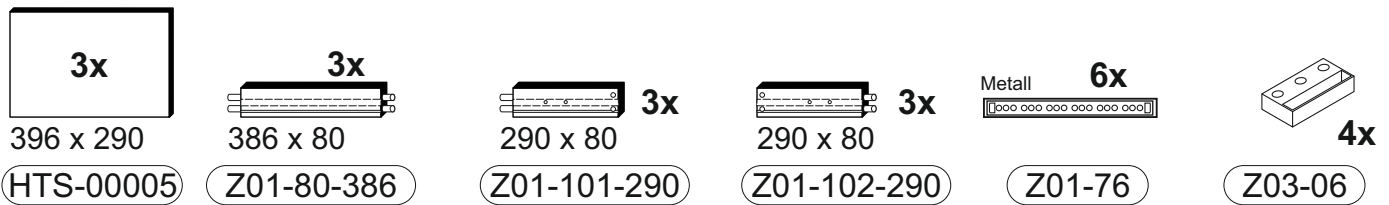

Beutel 0804_03 0-12 Colli 1/1

B01-90 4x 3,5x20	B01-120 4x 3,5x45	B01-125 12x 4x25	B01-140 6x 4x30	B01-330 6x M4x10
B02-10 4x	B02-20 4x	B01-200 12x 6,3x13		

▶ SCAN ME

Beutel 0804_03 0-22 Colli 1/1

B05-130 2x	LEIM	B05-185 4x	B06-324 3x

Colli 1/1