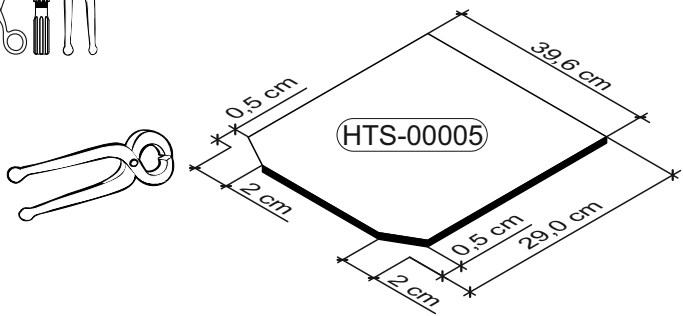

4

B01-140		B05-130		B06-324	
6x	4x30	2x	LEIM	3x