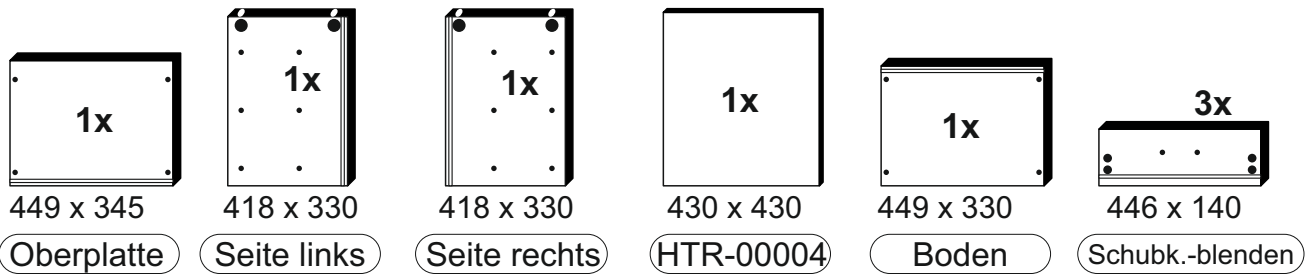

Beutel 0804_03 0-12 Colli 1/1

B01-90 4x 3,5x20	B01-120 4x 3,5x45	B01-125 12x 4x25	B01-140 6x 4x30	B01-330 6x M4x10
B02-10 4x	B02-20 4x	B01-200 12x 6,3x13		

▶ SCAN ME

Beutel 0804_03 0-22 Colli 1/1

B05-130 2x	LEIM	B05-185 4x	B06-324 3x

Colli 1/1