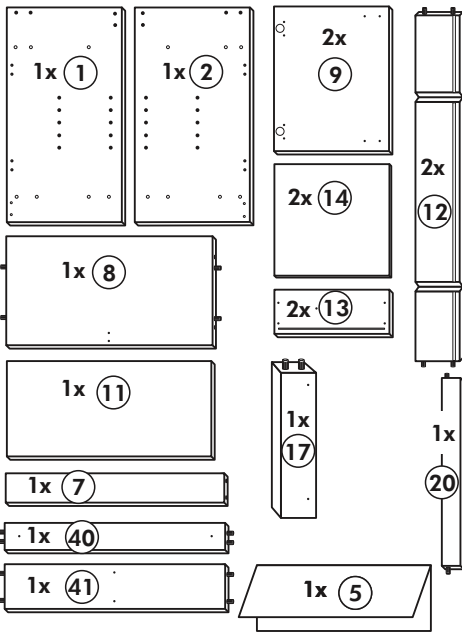

# Unterschrank ohne APL

Nr. 004 Rev.01

37	1x		63	4x	8 x 30
36	14x		106	2x	4,0 x 30
23	4x		22	8x	
46	4x		27	24x	3,0 x 20
42	4x		26	8x	4,0 x 30 M4
39	4x		21	4x	
70	1x		34	4x	
60	4x		45	4x	M4 x 10

Wilhelm Hoffmeister GmbH + Co KG, Hueckerstr. 19, 32257 Bünde

# Spüle-Unterschrank ohne AP

Nr. 400 Rev.00

23 4x Ø 3	30 2x
46 2x	29 2x Ø 10
42 2x	22 4x
63 4x 8 x 30	26 2x 4,0 x 30 M4
106 4x 4,0 x 30	31 4x
	60 2x Ø 5
	27 14x 3,0 x 20
	21 1x

Wilhelm Hoffmeister GmbH + Co KG, Hueckerstr. 19, 32257 Bünde

# Hängeschrank

Nr. 101 Rev.00

68		23	
2x		8x	Ø 3
34		27	
4x		8x	3,0 x 20
28		26	
4x	Ø 10	2x	4,0 x 30 M4 x 30
60		15	
2x	Ø 5	1x	
22		16	
8x		1x	
46		69	
2x		2x	
21		42	
1x		2x	