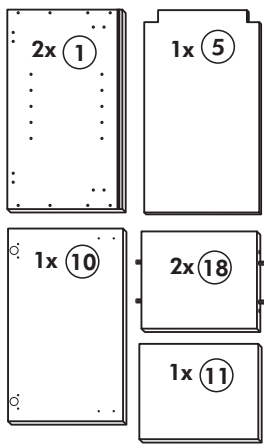

Hängeschrank

Nr. 101 Rev.00