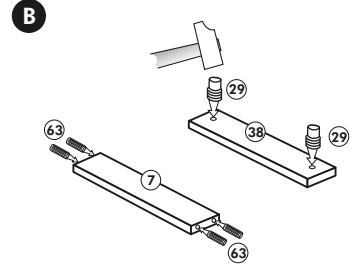

Spüle-Unterschrank ohne AP

Nr. 400 Rev.00

23 4x Ø 3	30 2x
46 2x	29 2x Ø 10
42 2x	22 4x
63 4x 8 x 30	26 2x 4,0 x 30 M4
106 4x 4,0 x 30	31 4x
	60 2x Ø 5
	27 14x 3,0 x 20
	21 1x