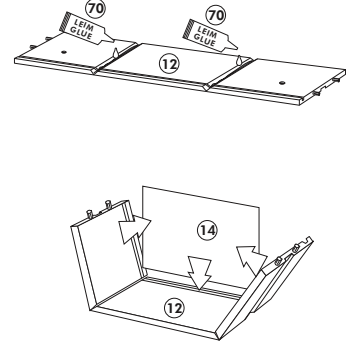

Unterschrank ohne APL

Nr. 004 Rev.01

37	1x		63	4x	8 x 30
36	14x		106	2x	4,0 x 30
23	4x		22	8x	
46	4x		27	24x	3,0 x 20
42	4x		26	8x	4,0 x 30 M4
39	4x		21	4x	
70	1x		34	4x	
60	4x		45	4x	M4 x 10