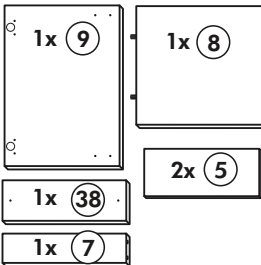

Spüle-Unterschrank ohne AP

Nr. 400 Rev.00

23 4x Ø 3	30 2x
46 2x	29 2x Ø 10
42 2x	22 4x
63 4x 8 x 30	26 2x 4,0 x 30 M4
106 4x 4,0 x 30	31 4x
	60 2x Ø 5
	27 14x 3,0 x 20
	21 1x