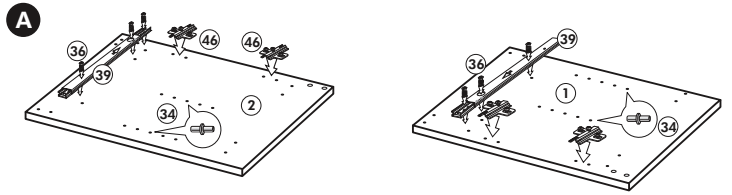

Unterschrank ohne APL

Nr. 004 Rev.01

37	1x		63	4x	8 x 30
36	14x		106	2x	4,0 x 30
23	4x		22	8x	
46	4x		27	24x	3,0 x 20
42	4x		26	8x	4,0 x 30 M4
39	4x		21	4x	
70	1x		34	4x	
60	4x		45	4x	M4 x 10