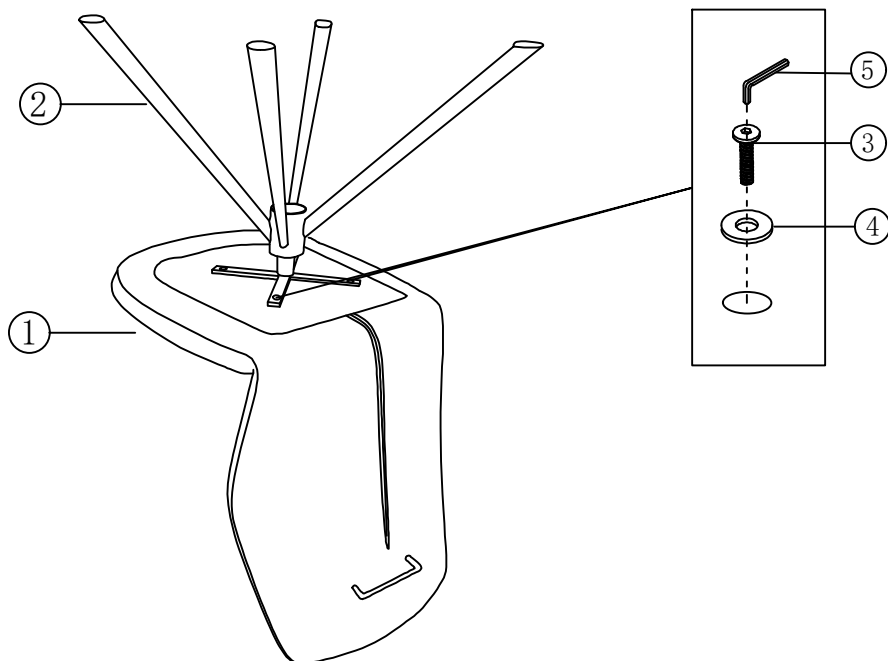

HD81433 Aufbauanleitung

① × 1

② × 1

M6 × 20mm

③ × 4

Ø16 × Ø6mm × 1.2mm

④ × 4

4#

⑤ × 1

1