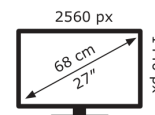

ASUS

PG27AQN

32 kWh/1000h

49 kWh/1000h

2019/2013

Technische Daten PG27AQN

Bildschirm	
Bildschirmdiagonale:	68,6 cm (27 Zoll)
Display-Auflösung:	2560 x 1440 Pixel
Natives Seitenverhältnis:	16:9
Touchscreen:	Nein
HD-Typ:	Wide Quad HD
Panel-Typ:	IPS
Bildschirmform:	Flach
Kontrastverhältnis:	1000:1
Maximale Bildwiederholrate:	360 Hz
Anzahl der Farben des Displays:	16,7 Millionen Farben
Typ der Hintergrundbeleuchtung:	LED
Helligkeit (peak):	600 cd/m ²
Helligkeit (typisch):	400 cd/m ²
Reaktionszeit:	1 ms
Display-Oberfläche:	Matt
Blendfreier Bildschirm:	Ja
Bildwinkel, horizontal:	178°
Bildwinkel, vertikal:	178°
Pixel Abstand:	0,233 x 0,233 mm
Sichtbare Größe (horizontal):	59,6 cm
Sichtbare Größe (vertikal):	33,5 cm
Digital horizontale Frequenz:	30 – 222 kHz
Digital vertikale Frequenz:	24 – 240 Hz
High Dynamic Range Video (HDR) Unterstützung:	Ja
Technologie mit hohem Dynamikbereich (HDR):	High Dynamic Range 10 (HDR10)
RGB-Farbraum:	DCI-P3
Farbskala:	98%
sRGB Abdeckung (klassisch):	135%

Anzahl DisplayPort Anschlüsse:	1
DisplayPorts-Version:	1.4
HDCP:	Ja
HDCP-Version:	2.2

Gewicht und Abmessungen	
Gerätebreite (inkl. Fuß):	614 mm
Gerätetiefe (inkl. Fuß):	255 mm
Gerätehöhe (inkl. Fuß):	490 mm
Gewicht (mit Ständer):	8,4 kg
Breite (ohne Standfuß):	614 mm
Tiefe (ohne Standfuß):	90 mm
Höhe (ohne Standfuß):	367 mm
Gewicht (ohne Ständer):	4,8 kg

Ergonomie	
VESA-Halterung:	Ja
Kabelsperre-Slot:	Ja
Höhenverstellung:	Ja
Panel-Montage-Schnittstelle:	100 x 100 mm
Slot-Typ Kabelsperre:	Kensington
Höheneinstellung:	10 cm
Pivot:	Ja
Pivot Winkel:	0 – 90°
Schwenkbar:	Ja
Schwenkwinkelbereich:	-25 – 25°