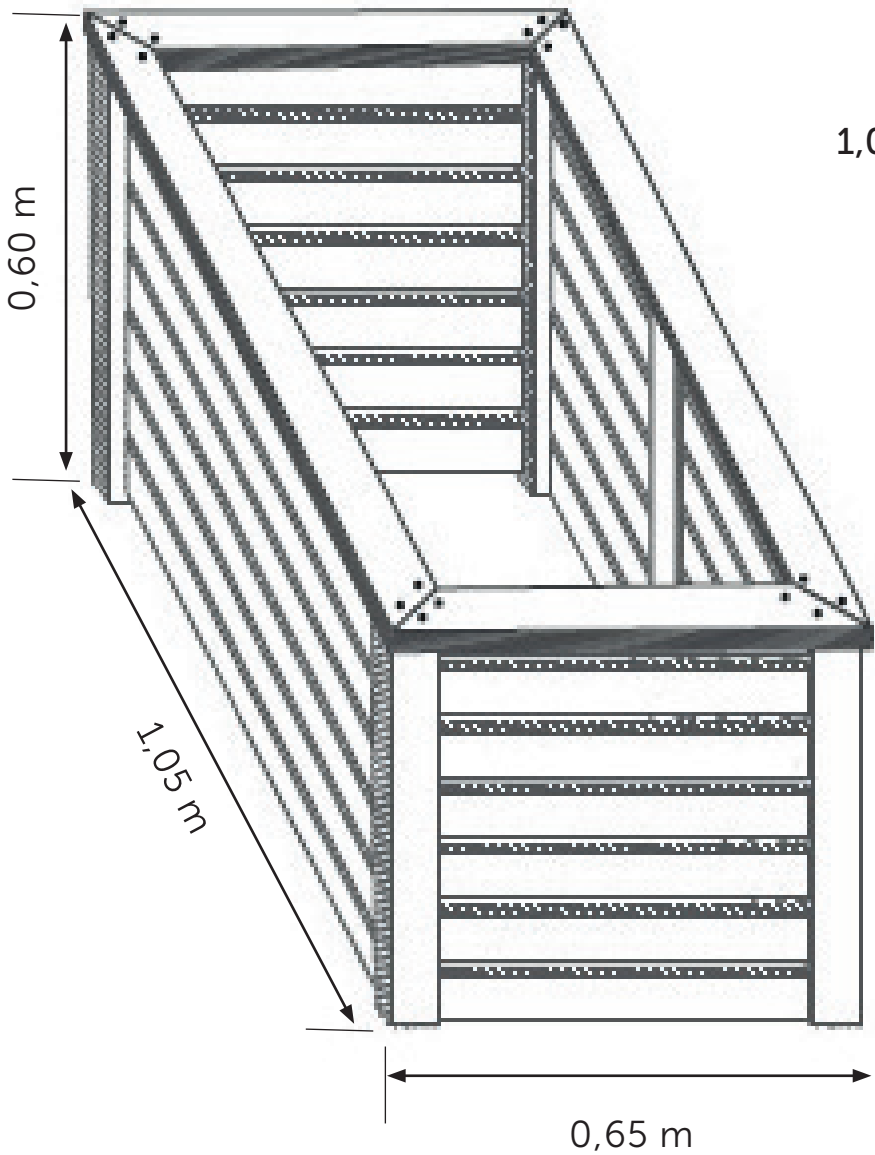

HOCHBEET LÄRCHE 105x65x60 cm MONTAGEANLEITUNG

1,05 x 0,65 x 0,60 m
(B, T, H)

20 mm

AUFBAU WÄNDE

A

40 x
3,5 x 60 mm

MONTAGE ABDECKUNG

B 18 x
3,5 x 40 mm

HOCHBEET LÄRCHE 105 x 65 x 60 cm TEILELISTE

Pos.		Dimensionen mm	Stück/ pieces	Kontrolle ✓ ✗	Ansichten
01	Wände, breite Seiten, bereits als ein Stück montiert	68 x 580 x 1050	2		
02	Wände, kurze Seiten, Einzelstücke	20 x 91 x 550	12		
03	Abdeckbretter	20 x 68 x 1050	2		
04	Abdeckbretter	20 x 68 x 650	2		
05	Montagehölzer	5 x 25 x 100	2		