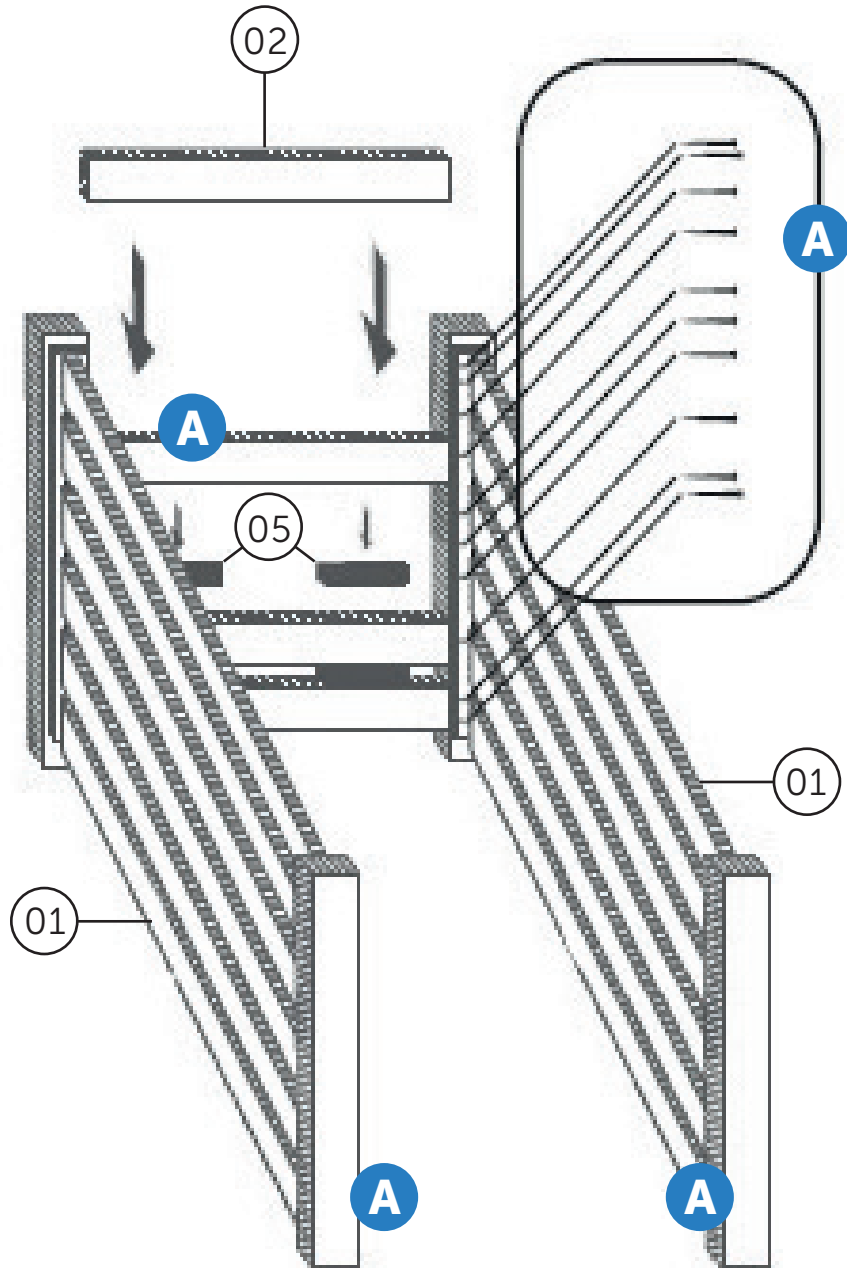

HOCHBEET LÄRCHE 105x65x60 cm MONTAGEANLEITUNG

1,05 x 0,65 x 0,60 m
(B, T, H)

20 mm

AUFBAU WÄNDE

A

40 x
3,5 x 60 mm

MONTAGE ABDECKUNG

B 18 x
3,5 x 40 mm

HOCHBEET LÄRCHE 105 x 65 x 60 cm TEILELISTE

Pos.		Dimensionen mm	Stück/ pieces	Kontrolle ✓ ✗	Ansichten
01	Wände, breite Seiten, bereits als ein Stück montiert	68 x 580 x 1050	2		
02	Wände, kurze Seiten, Einzelstücke	20 x 91 x 550	12		
03	Abdeckbretter	20 x 68 x 1050	2		
04	Abdeckbretter	20 x 68 x 650	2		
05	Montagehölzer	5 x 25 x 100	2		