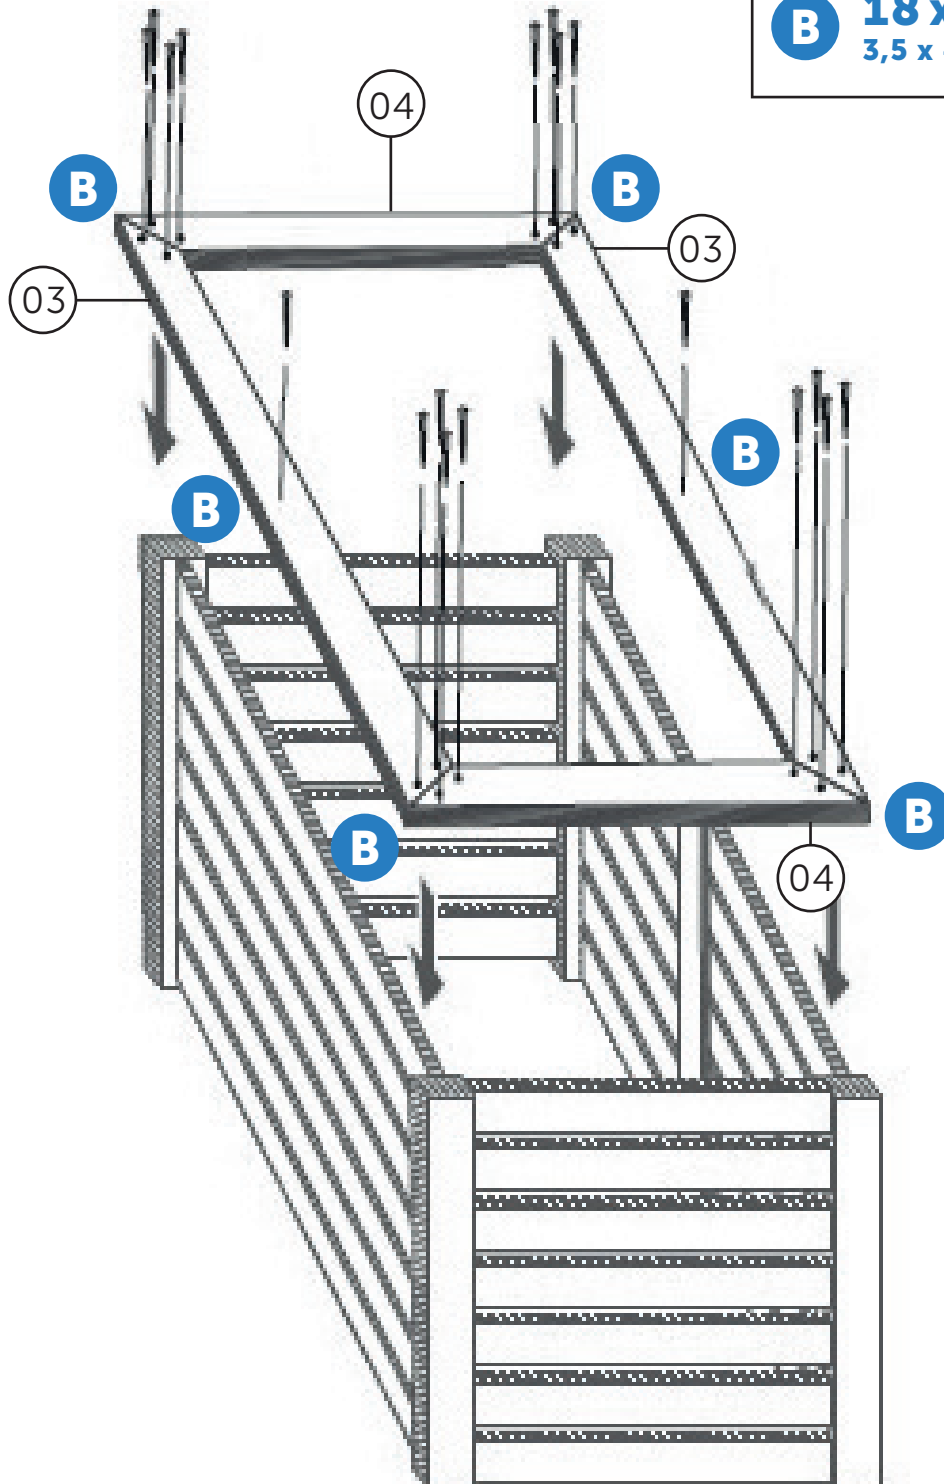

HOCHBEET LÄRCHE 105x65x60 cm MONTAGEANLEITUNG

1,05 x 0,65 x 0,60 m
(B, T, H)

20 mm

AUFBAU WÄNDE

A

40 x
3,5 x 60 mm

MONTAGE ABDECKUNG

B 18 x
3,5 x 40 mm

HOCHBEET LÄRCHE 105 x 65 x 60 cm TEILELISTE

Pos.		Dimensionen mm	Stück/ pieces	Kontrolle ✓ ✗	Ansichten
01	Wände, breite Seiten, bereits als ein Stück montiert	68 x 580 x 1050	2		
02	Wände, kurze Seiten, Einzelstücke	20 x 91 x 550	12		
03	Abdeckbretter	20 x 68 x 1050	2		
04	Abdeckbretter	20 x 68 x 650	2		
05	Montagehölzer	5 x 25 x 100	2		