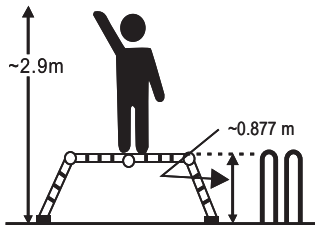

ENTFERNEN SIE DIE GESAMTE VERPACKUNG UND ÜBERPRÜFEN SIE ALLE MITGELIEFERTEN KOMPONENTEN ANHAND DER TEILELISTE UND VERGEWISSERN SIE SICH, DASS DER BAUSATZ VOLLSTÄNDIG UND UNBESCHÄDIGT IST.

- MAX. BELASTBARKEIT: 150 KG
- MATERIAL: ROSTBESTÄNDIGES ALUMINIUM
- 4 LEITERELEMENTE
- 2/3/4 SPROSSEN PRO LEITERELEMENT
- GELENKSYSTEM: 6 GELENKE MIT SICHERHEITSVERRIEGELUNG
- ANTI-RUTSCH: BODENTRAVERSEN MIT FUSSKAPPEN
- SPROSSEN MIT RIFFELUNG

TECHNISCHE DATEN

LTR-AL-01-4x2 (2 SPROSSEN PRO LEITERELEMENT)

- MASSE ZUSAMMENGEKLAPPT (H/T/B): 56.5 / 27 / 34 CM
- HÖHE GERÜST: 56 CM
- HÖHE STEHLEITER: 239 CM
- SPROSSENABSTAND: 28 CM
- MAX. BELASTBARKEIT: 150 KG
- GEWICHT: 9,2 KG

LTR-AL-01-4x3 (3 SPROSSEN PRO LEITERELEMENT)

- MASSE ZUSAMMENGEKLAPPT (H/T/B): 94.5 / 27 / 34 CM
- HÖHE GERÜST: 94 CM
- HÖHE STEHLEITER: 348 CM
- HÖHE A-FORM - 170 CM
- SPROSSENABSTAND: 28 CM
- MAX. BELASTBARKEIT: 150 KG
- GEWICHT: 10,5 KG

LTR-AL-01-4x4 (4 SPROSSEN PRO LEITERELEMENT)

- MASSE ZUSAMMENGEKLAPPT (H/T/B): 122.5 / 27 / 34 CM
- HÖHE GERÜST: 120 CM
- HÖHE STEHLEITER: 461 CM
- HÖHE A-FORM - 224 CM
- SPROSSENABSTAND: 28 CM
- MAX. BELASTBARKEIT: 150 KG
- GEWICHT: 12 KG