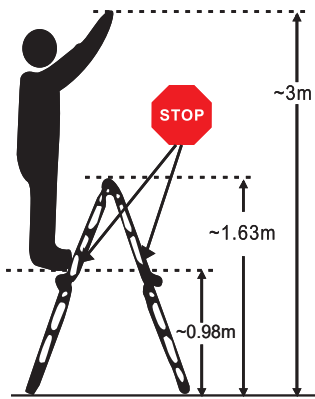

ENTFERNEN SIE DIE GESAMTE VERPACKUNG UND ÜBERPRÜFEN SIE ALLE MITGELIEFERTEN KOMPONENTEN ANHAND DER TEILELISTE UND VERGEWISSERN SIE SICH, DASS DER BAUSATZ VOLLSTÄNDIG UND UNBESCHÄDIGT IST.

- MAX. BELASTBARKEIT: 150 KG
- MATERIAL: ROSTBESTÄNDIGES ALUMINIUM
- 4 LEITERELEMENTE
- 2/3/4 SPROSSEN PRO LEITERELEMENT
- GELENKSYSTEM: 6 GELENKE MIT SICHERHEITSVERRIEGELUNG
- ANTI-RUTSCH: BODENTRAVERSEN MIT FUSSKAPPEN
- SPROSSEN MIT RIFFELUNG

TECHNISCHE DATEN

LTR-AL-01-4x2 (2 SPROSSEN PRO LEITERELEMENT)

- MASSE ZUSAMMENGEKLAPPT (H/T/B): 56.5 / 27 / 34 CM
- HÖHE GERÜST: 56 CM
- HÖHE STEHLEITER: 239 CM
- SPROSSENABSTAND: 28 CM
- MAX. BELASTBARKEIT: 150 KG
- GEWICHT: 9,2 KG

LTR-AL-01-4x3 (3 SPROSSEN PRO LEITERELEMENT)

- MASSE ZUSAMMENGEKLAPPT (H/T/B): 94.5 / 27 / 34 CM
- HÖHE GERÜST: 94 CM
- HÖHE STEHLEITER: 348 CM
- HÖHE A-FORM - 170 CM
- SPROSSENABSTAND: 28 CM
- MAX. BELASTBARKEIT: 150 KG
- GEWICHT: 10,5 KG

LTR-AL-01-4x4 (4 SPROSSEN PRO LEITERELEMENT)

- MASSE ZUSAMMENGEKLAPPT (H/T/B): 122.5 / 27 / 34 CM
- HÖHE GERÜST: 120 CM
- HÖHE STEHLEITER: 461 CM
- HÖHE A-FORM - 224 CM
- SPROSSENABSTAND: 28 CM
- MAX. BELASTBARKEIT: 150 KG
- GEWICHT: 12 KG