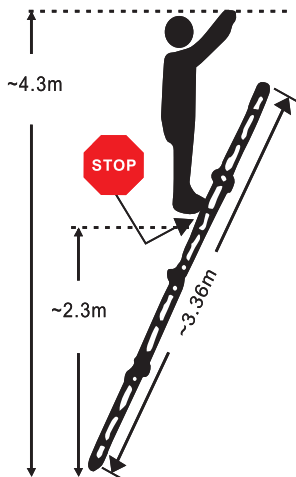

ENTFERNEN SIE DIE GESAMTE VERPACKUNG UND ÜBERPRÜFEN SIE ALLE MITGELIEFERTEN KOMPONENTEN ANHAND DER TEILELISTE UND VERGEWISSERN SIE SICH, DASS DER BAUSATZ VOLLSTÄNDIG UND UNBESCHÄDIGT IST.

- MAX. BELASTBARKEIT: 150 KG
- MATERIAL: ROSTBESTÄNDIGES ALUMINIUM
- 4 LEITERELEMENTE
- 2/3/4 SPROSSEN PRO LEITERELEMENT
- GELENKSYSTEM: 6 GELENKE MIT SICHERHEITSVERRIEGELUNG
- ANTI-RUTSCH: BODENTRAVERSEN MIT FUSSKAPPEN
- SPROSSEN MIT RIFFELUNG

TECHNISCHE DATEN

LTR-AL-01-4x2 (2 SPROSSEN PRO LEITERELEMENT)

- MASSE ZUSAMMENGEKLAPPT (H/T/B): 56.5 / 27 / 34 CM
- HÖHE GERÜST: 56 CM
- HÖHE STEHLEITER: 239 CM
- SPROSSENABSTAND: 28 CM
- MAX. BELASTBARKEIT: 150 KG
- GEWICHT: 9,2 KG

LTR-AL-01-4x3 (3 SPROSSEN PRO LEITERELEMENT)

- MASSE ZUSAMMENGEKLAPPT (H/T/B): 94.5 / 27 / 34 CM
- HÖHE GERÜST: 94 CM
- HÖHE STEHLEITER: 348 CM
- HÖHE A-FORM - 170 CM
- SPROSSENABSTAND: 28 CM
- MAX. BELASTBARKEIT: 150 KG
- GEWICHT: 10,5 KG

LTR-AL-01-4x4 (4 SPROSSEN PRO LEITERELEMENT)

- MASSE ZUSAMMENGEKLAPPT (H/T/B): 122.5 / 27 / 34 CM
- HÖHE GERÜST: 120 CM
- HÖHE STEHLEITER: 461 CM
- HÖHE A-FORM - 224 CM
- SPROSSENABSTAND: 28 CM
- MAX. BELASTBARKEIT: 150 KG
- GEWICHT: 12 KG