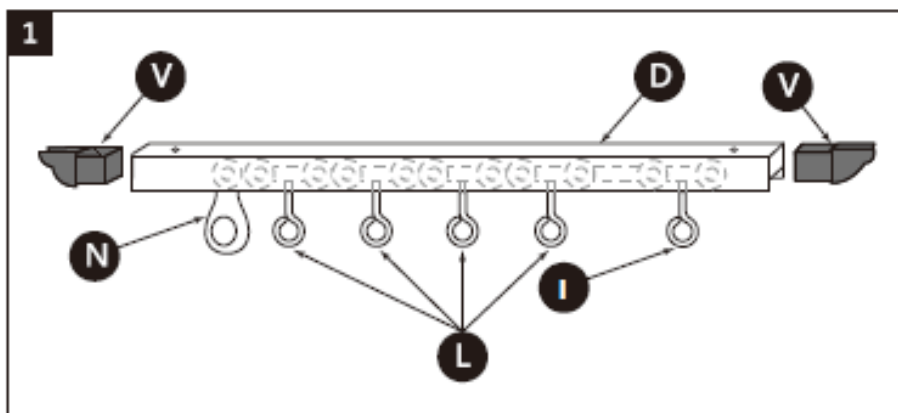

Nutzername: jet-line • Passwort: user2011

**Weitere Produkte für Ihren Garten**

finden Sie unter

[www.gartenmoebelkauf.de](http://www.gartenmoebelkauf.de)

Produkt-Code:

2827

Produkt-Maße:

ca. 300 X 300 X 220 cm

<b>A</b>		2 x
<b>B</b>		2 x
<b>C</b>		1 x
<b>D</b>		1 x
<b>D1</b>		2 x
<b>E</b>		1 x
<b>F</b>		2 x
<b>G</b>		1 x
<b>H</b>		5 x

<b>I</b>		1 x
<b>J</b>		1 x
<b>L</b>		4 x
<b>M</b>		10 x
<b>N</b>		1 x
<b>O</b>	 M6x75	6 x
<b>P</b>	 M6x45	32 x
<b>Q</b>		10 x
<b>R</b>	 M6x15	8 x

<b>S</b>		1 x
<b>T</b>		1 x
<b>U</b>		1 x
<b>V</b>		14 x
<b>W</b>		4 x
<b>X</b>	 M6x30	2 x
<b>Y</b>		4 x
<b>Z</b>		8 x

**Bitte unbedingt beachten:**

**Bevor Sie die Installation abschließen, müssen die Halteschlaufen des Dachs an den äußeren Laufrollen befestigt werden:**