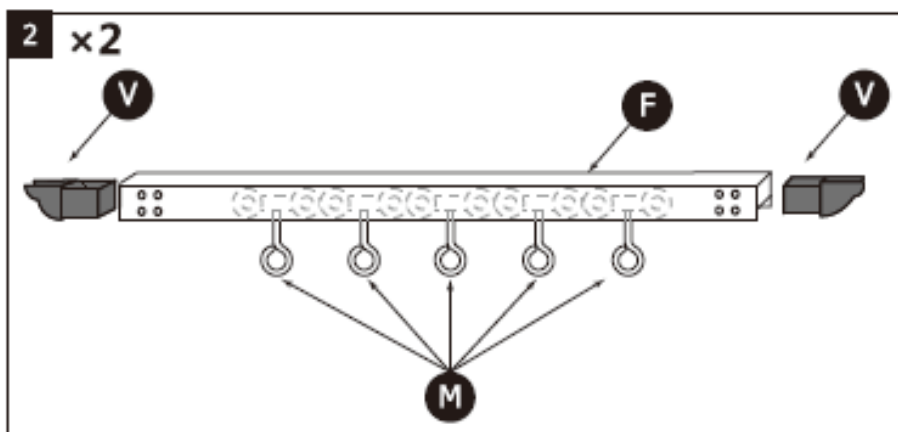

Nutzername: jet-line • Passwort: user2011

**Weitere Produkte für Ihren Garten**

finden Sie unter

[www.gartenmoebelkauf.de](http://www.gartenmoebelkauf.de)

Produkt-Code:

2827

Produkt-Maße:

ca. 300 X 300 X 220 cm

<b>A</b>		2 x
<b>B</b>		2 x
<b>C</b>		1 x
<b>D</b>		1 x
<b>D1</b>		2 x
<b>E</b>		1 x
<b>F</b>		2 x
<b>G</b>		1 x
<b>H</b>		5 x

<b>I</b>		1 x
<b>J</b>		1 x
<b>L</b>		4 x
<b>M</b>		10 x
<b>N</b>		1 x
<b>O</b>	 M6x75	6 x
<b>P</b>	 M6x45	32 x
<b>Q</b>		10 x
<b>R</b>	 M6x15	8 x

<b>S</b>		1 x
<b>T</b>		1 x
<b>U</b>		1 x
<b>V</b>		14 x
<b>W</b>		4 x
<b>X</b>	 M6x30	2 x
<b>Y</b>		4 x
<b>Z</b>		8 x

**Bitte unbedingt beachten:**

**Bevor Sie die Installation abschließen, müssen die Halteschlaufen des Dachs an den äußeren Laufrollen befestigt werden:**