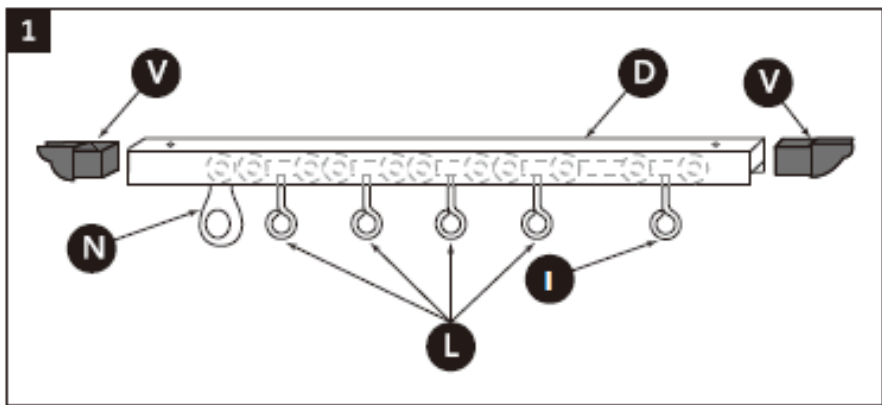

#### ***More products for your garden***

*can be found on*

[www.gartenmoebelkauf.de](http://www.gartenmoebelkauf.de)

Product-Code:

2827

Product-Dimensions:

approx. 300 X 300 X 220 cm

<b>A</b>		2 pcs
<b>B</b>		2 pcs
<b>C</b>		1 pcs
<b>D</b>		1 pcs
<b>D1</b>		2 pcs
<b>E</b>		1 pcs
<b>F</b>		2 pcs
<b>G</b>		1 pcs
<b>H</b>		5 pcs

<b>I</b>		1 pcs
<b>J</b>		1 pcs
<b>L</b>		4 pcs
<b>M</b>		10 pcs
<b>N</b>		1 pcs
<b>O</b>		6 pcs M6x75
<b>P</b>		32 pcs M6x45
<b>Q</b>		10 pcs
<b>R</b>		8 pcs M6x15

<b>S</b>		1 pcs
<b>T</b>		1 pcs
<b>U</b>		1 pcs
<b>V</b>		14 pcs
<b>W</b>		4 pcs
<b>X</b>		2 pcs M6x30
<b>Y</b>		4 pcs
<b>Z</b>		8 pcs