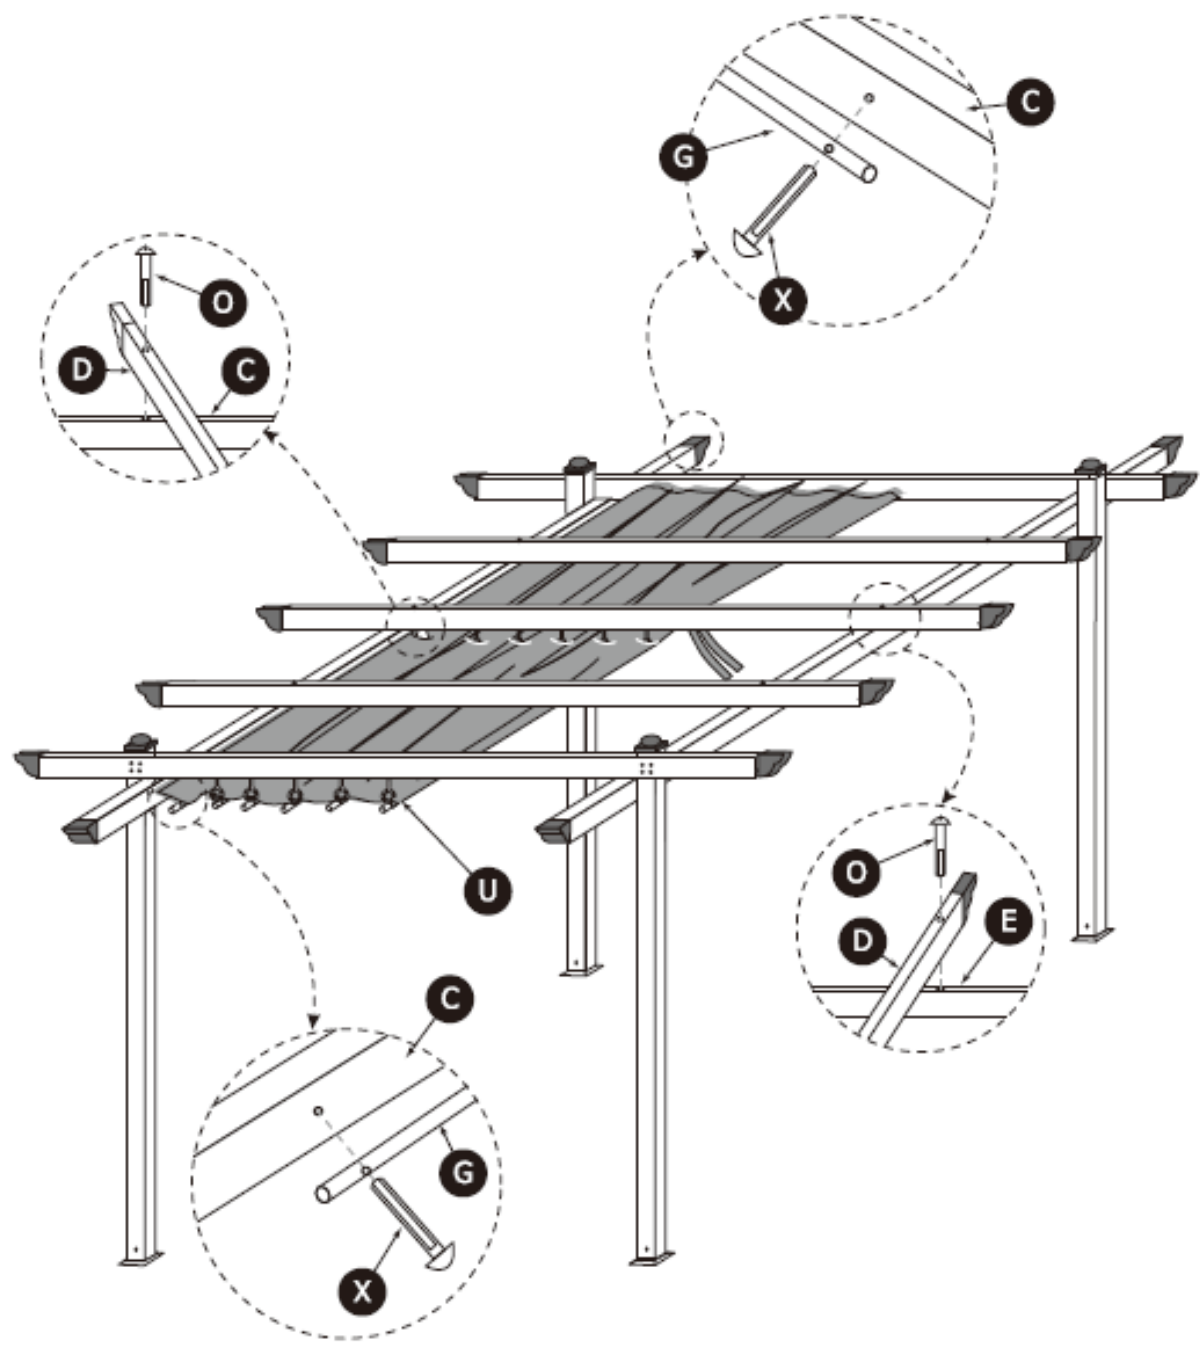

<b>S</b>		1 x
<b>T</b>		1 x
<b>U</b>		1 x
<b>V</b>		14 x
<b>W</b>		4 x
<b>X</b>	 M6x30	2 x
<b>Y</b>		4 x
<b>Z</b>		8 x

**Bitte unbedingt beachten:**

**Bevor Sie die Installation abschließen, müssen die Halteschlaufen des Dachs an den äußeren Laufrollen befestigt werden:**