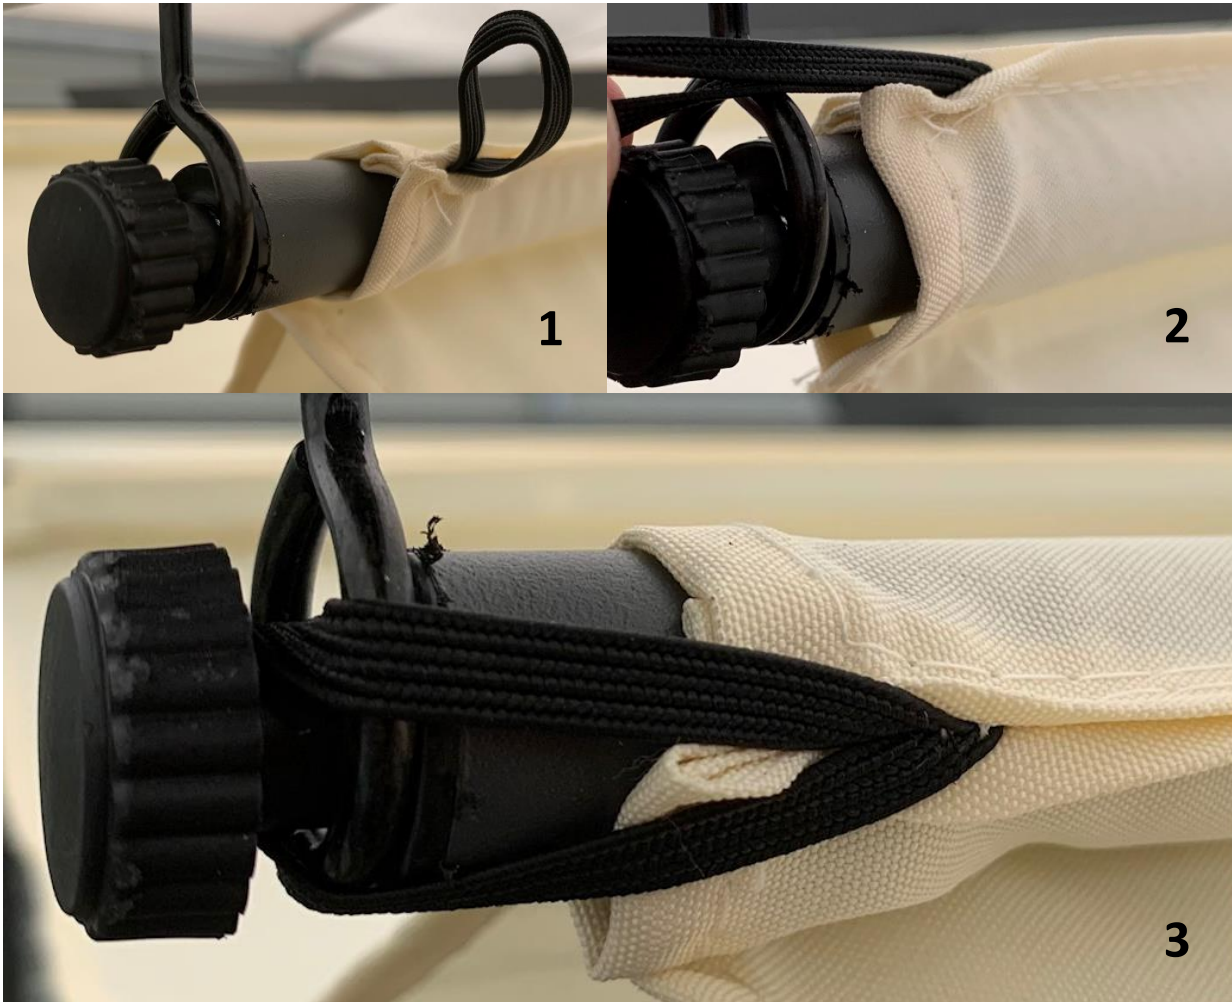

<b>S</b>		1 x
<b>T</b>		1 x
<b>U</b>		1 x
<b>V</b>		14 x
<b>W</b>		4 x
<b>X</b>	 M6x30	2 x
<b>Y</b>		4 x
<b>Z</b>		8 x

**Bitte unbedingt beachten:**

**Bevor Sie die Installation abschließen, müssen die Halteschlaufen des Dachs an den äußeren Laufrollen befestigt werden:**