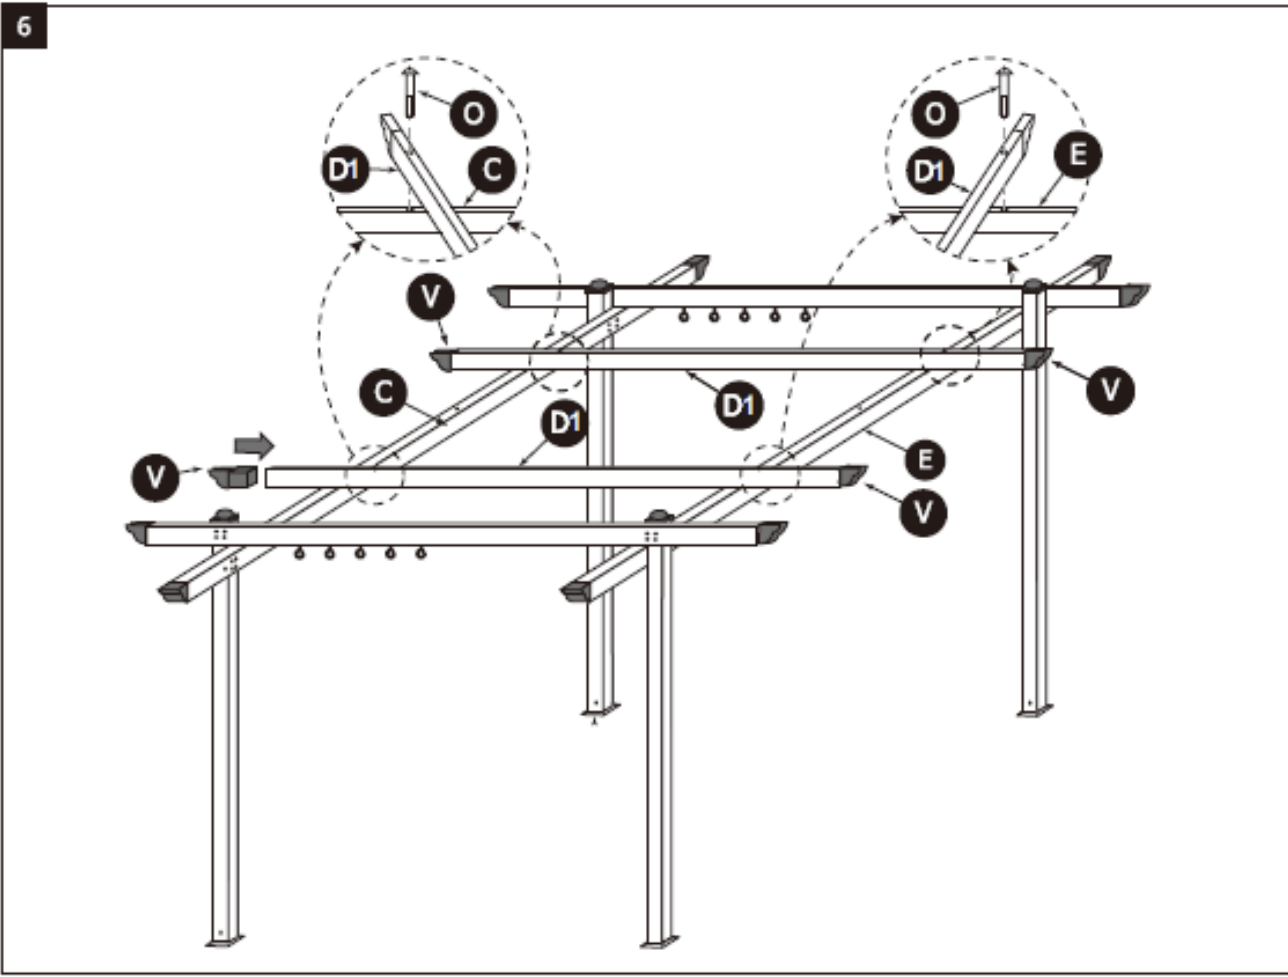

<b>S</b>		1 x
<b>T</b>		1 x
<b>U</b>		1 x
<b>V</b>		14 x
<b>W</b>		4 x
<b>X</b>	 M6x30	2 x
<b>Y</b>		4 x
<b>Z</b>		8 x

**Bitte unbedingt beachten:**

**Bevor Sie die Installation abschließen, müssen die Halteschlaufen des Dachs an den äußeren Laufrollen befestigt werden:**