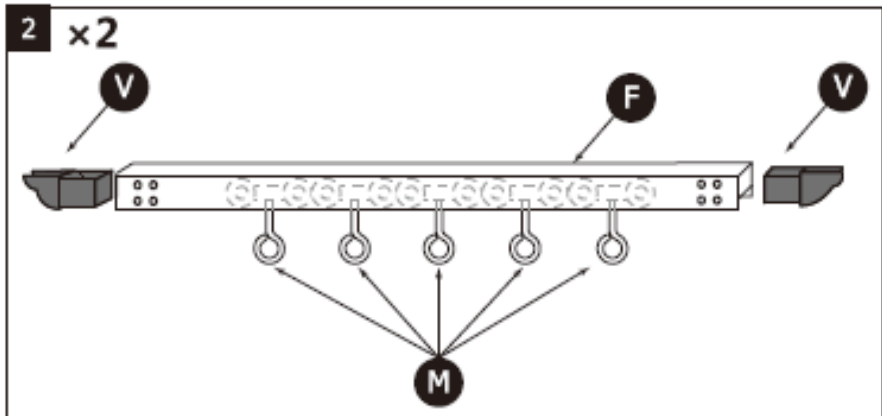

#### ***More products for your garden***

*can be found on*

[www.gartenmoebelkauf.de](http://www.gartenmoebelkauf.de)

Product-Code:

2827

Product-Dimensions:

approx. 300 X 300 X 220 cm

<b>A</b>		2 pcs
<b>B</b>		2 pcs
<b>C</b>		1 pcs
<b>D</b>		1 pcs
<b>D1</b>		2 pcs
<b>E</b>		1 pcs
<b>F</b>		2 pcs
<b>G</b>		1 pcs
<b>H</b>		5 pcs

<b>I</b>		1 pcs
<b>J</b>		1 pcs
<b>L</b>		4 pcs
<b>M</b>		10 pcs
<b>N</b>		1 pcs
<b>O</b>		6 pcs M6x75
<b>P</b>		32 pcs M6x45
<b>Q</b>		10 pcs
<b>R</b>		8 pcs M6x15

<b>S</b>		1 pcs
<b>T</b>		1 pcs
<b>U</b>		1 pcs
<b>V</b>		14 pcs
<b>W</b>		4 pcs
<b>X</b>		2 pcs M6x30
<b>Y</b>		4 pcs
<b>Z</b>		8 pcs