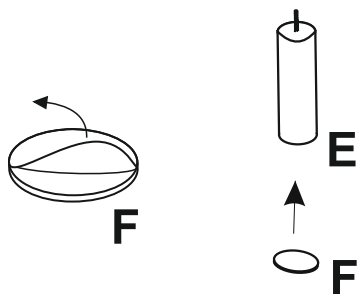

INGEBORG

sessel

20 min

(D) Montageanleitung	(GB) Assembly instructions
(FR) Notice de montage	(IT) Istruzioni di montaggio
(NL) Handleiding voor de montage	(PL) Instrukcja montażu
(CZ) Montážní návod	(SK) Návod na montáž
(HU) Szerelési útmutató	(RO) Instrucțiuni de montaj
(TR) Montaj talimatı	(RU) Инструкция по монтажу

1

2

3

4