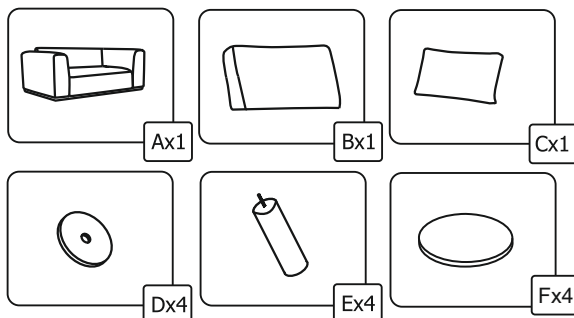

INGEBORG

sessel

20 min

- | | |
|----------------------------------|------------------------------|
| (D) Montageanleitung | (GB) Assembly instructions |
| (FR) Notice de montage | (IT) Istruzioni di montaggio |
| (NL) Handleiding voor de montage | (PL) Instrukcja montażu |
| (CZ) Montážní návod | (SK) Návod na montáž |
| (HU) Szerelési útmutató | (RO) Instrucțiuni de montaj |
| (TR) Montaj talimatı | (RU) Инструкция по монтажу |