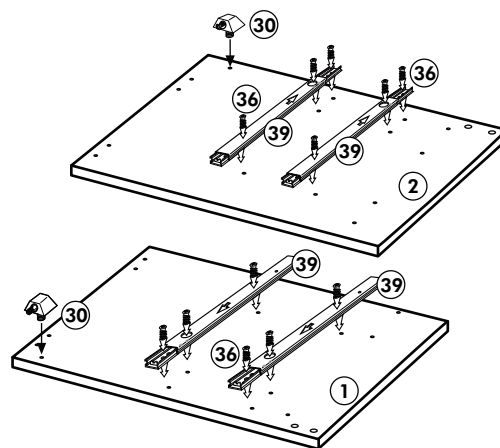

Unterschrank ohne AP

Nr. 003 Rev.00

34 4x		22 4x	
36 6x		23 4x	
39 2x		27 24x	
70 1x		26 4x	

106 4x		63 4x	
45 2x		45 2x	
42 2x		46 2x	
21 2x		60 2x	

Unterschrank für Kochfeld mit Auszug

Nr. 012 Rev.00

A

B 2x

C

D

E

F

G

21 2x 	22 4x
36 12x 3,5 x 15 	23 4x Ø 3
39 4x 	27 24x 3,0 x 20
70 1x LEIM GLUE 	26 4x 4,0 x 30 M4
2x 14 	30 2x
1x 40 	29 2x Ø 10
1x 41 	45 4x M4 x 10
1x 7 	106 4x 4,0 x 30
1x 38 	63 4x 8 x 30

Spüle-Unterschrank