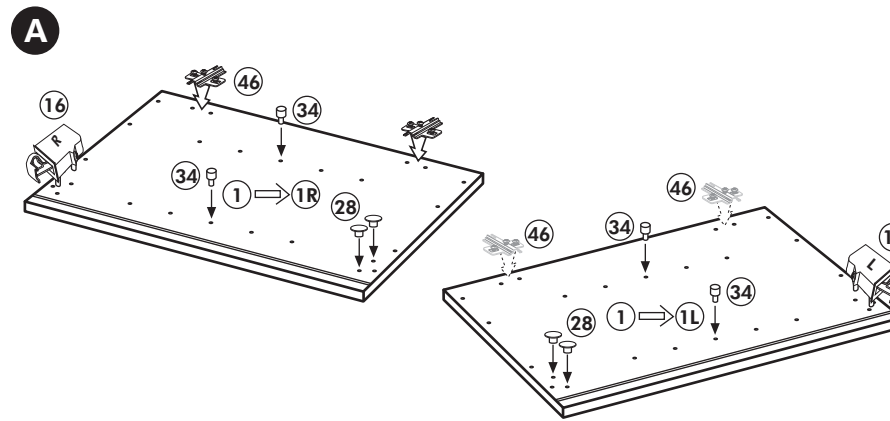

C

D

E

F

G

21 2x 	22 4x
36 12x 3,5 x 15 	23 4x Ø 3
39 4x 	27 24x 3,0 x 20
70 1x LEIM GLUE 	26 4x 4,0 x 30 M4
2x 14 	30 2x
1x 40 	29 2x Ø 10
1x 41 	45 4x M4 x 10
1x 7 	106 4x 4,0 x 30
1x 38 	63 4x 8 x 30

Spüle-Unterschrank

Nr. 401 Rev.00

Hängeschrank

Nr. 101 Rev.00

68 2x 	23 8x
34 4x 	27 8x 3,0 x 20
28 4x Ø 10 	26 2x 4,0 x 30 M4 x 30
60 2x Ø 5 	15 1x
22 8x 	16 1x
46 2x 	69 2x
21 1x 	42 2x

Hängeschrank

Nr. 102 Rev.00

68 2x 	23 10x Ø 3
28 4x Ø 10 	27 18x 3,0 x 20
60 4x Ø 5 	26 4x 4,0 x 30 M4 x 30
22 10x 	15 1x
34 4x 	16 1x
69 2x 	42 4x
46 4x 	21 2x