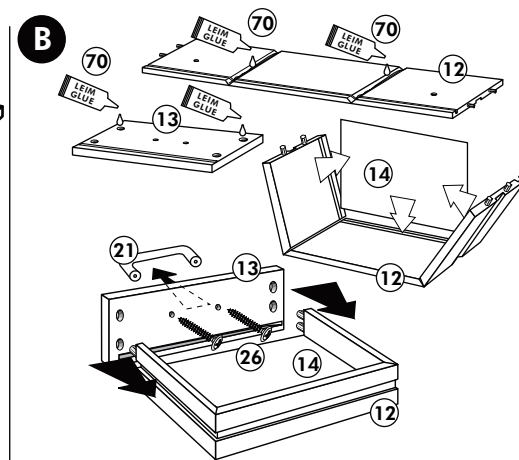

1x 1	1x 2	1x 9	22 4x
1x 3	2x 8	1x 10	23 4x Ø 3
1x 7			63 10x 8 x 30
			60 4x Ø 5
			26 4x 4,0 x 30 M4
			70 1x LEIM GLUE
			72 5x
			71 5x
			21 2x

Mikro-Backumbau 165cm

Nr. 316 Rev.00

1x 1	1x 2	1x 9	22 12x
1x 3	3x 8	1x 11	23 12x Ø 3
1x 5	1x 7	1x 38	26 2x 4,0 x 30 M4
			63 10x 8 x 30
			34 4x
			27 10x 3,0 x 20
			70 1x LEIM GLUE
			42 2x
			46 2x
			60 2x Ø 5
			21 1x

Unterschrank ohne AP

Nr. 003 Rev.00

34 4x		22 4x	
36 6x		23 4x	
39 2x		27 24x	
70 1x		26 4x	

106 4x		63 4x	
45 2x		45 2x	
42 2x		46 2x	
21 2x		60 2x	

Unterschrank für Kochfeld mit Auszug

Nr. 012 Rev.00

A

B 2x