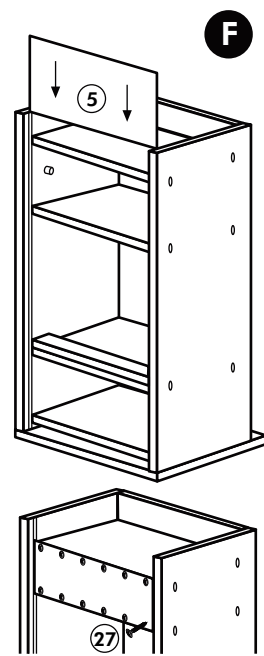

Kühl.-Gefrierumbau 165cm

Nr. 311 Rev.00

A

B

C

D

E

F

1x 1	1x 2	1x 9	22 4x
1x 3	2x 8	1x 10	23 4x Ø 3
1x 7			63 10x 8 x 30
			60 4x Ø 5
			26 4x 4,0 x 30 M4
			70 1x LEIM GLUE
			72 5x
			71 5x
			21 2x

Mikro-Backumbau 165cm

Nr. 316 Rev.00

1x 1	1x 2	1x 9	22 12x
1x 3	3x 8	1x 11	23 12x Ø 3
1x 5	1x 7	1x 38	26 2x 4,0 x 30 M4
			63 10x 8 x 30
			34 4x
			27 10x 3,0 x 20
			70 1x LEIM GLUE
			42 2x
			46 2x
			60 2x Ø 5
			21 1x