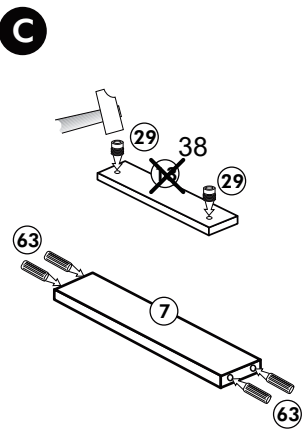

Unterschrank ohne AP

Nr. 003 Rev.00

34 4x		22 4x	
36 6x		23 4x	
39 2x		27 24x	
70 1x		26 4x	

106 4x		63 4x	
45 2x		45 2x	
42 2x		46 2x	
21 2x		60 2x	

Unterschrank für Kochfeld mit Auszug

Nr. 012 Rev.00

A

B 2x

C

D

E

F

G

21 2x 	22 4x
36 12x 3,5 x 15 	23 4x Ø 3
39 4x 	27 24x 3,0 x 20
70 1x LEIM GLUE 	26 4x 4,0 x 30 M4
2x 14 	30 2x
1x 40 	29 2x Ø 10
1x 41 	45 4x M4 x 10
1x 7 	106 4x 4,0 x 30
1x 38 	63 4x 8 x 30

Spüle-Unterschrank