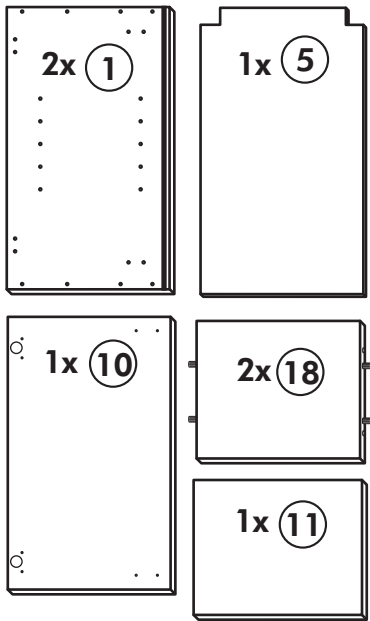

Unterschrank ohne AP

Nr. 003 Rev.00

34 4x		22 4x	
36 6x		23 4x	
39 2x		27 24x	
70 1x		26 4x	

106 4x		63 4x	
45 2x		45 2x	
42 2x		46 2x	
21 2x		60 2x	

Unterschrank für Kochfeld mit Auszug

Nr. 012 Rev.00

A

B 2x

C

D

E

F

G

21 2x 	22 4x
36 12x 3,5 x 15 	23 4x Ø 3
39 4x 	27 24x 3,0 x 20
70 1x LEIM GLUE 	26 4x 4,0 x 30 M4
2x 14 	30 2x
1x 40 	29 2x Ø 10
1x 41 	45 4x M4 x 10
1x 7 	106 4x 4,0 x 30
1x 38 	63 4x 8 x 30

Spüle-Unterschrank

Nr. 401 Rev.00

Hängeschrank

Nr. 101 Rev.00

68 2x 	23 8x
34 4x 	27 8x 3,0 x 20
28 4x Ø 10 	26 2x 4,0 x 30 M4 x 30
60 2x Ø 5 	15 1x
22 8x 	16 1x
46 2x 	69 2x
21 1x 	42 2x

Hängeschrank

Nr. 102 Rev.00

68 2x 	23 10x Ø 3
28 4x Ø 10 	27 18x 3,0 x 20
60 4x Ø 5 	26 4x 4,0 x 30 M4 x 30
22 10x 	15 1x
34 4x 	16 1x
69 2x 	42 4x
46 4x 	21 2x