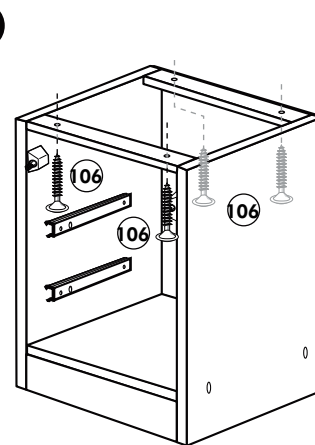

Unterschrank ohne AP

Nr. 003 Rev.00

34 4x		22 4x	
36 6x		23 4x	
39 2x		27 24x	
70 1x		26 4x	

106 4x		63 4x	
45 2x		45 2x	
42 2x		46 2x	
21 2x		60 2x	

Unterschrank für Kochfeld mit Auszug

Nr. 012 Rev.00

A

B 2x

C

D

E

F

G

21 2x 	22 4x
36 12x 3,5 x 15 	23 4x Ø 3
39 4x 	27 24x 3,0 x 20
70 1x LEIM GLUE 	26 4x 4,0 x 30 M4
2x 14 	30 2x
1x 40 	29 2x Ø 10
1x 41 	45 4x M4 x 10
1x 7 	106 4x 4,0 x 30
1x 38 	63 4x 8 x 30

Spüle-Unterschrank