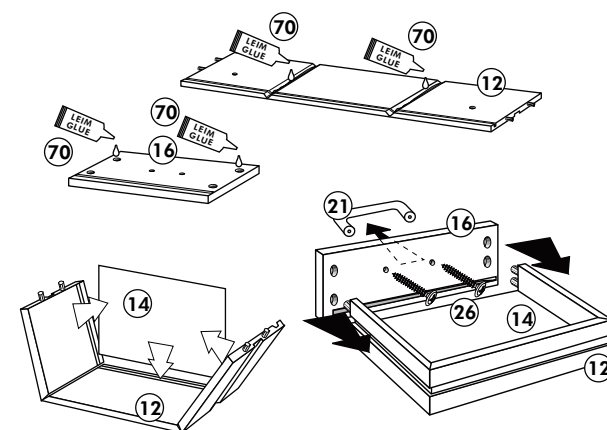

Unterschrank ohne AP

Nr. 003 Rev.00

34 4x		22 4x	
36 6x		23 4x	
39 2x		27 24x	
70 1x		26 4x	

106 4x		63 4x	
45 2x		45 2x	
42 2x		46 2x	
21 2x		60 2x	

Unterschrank für Kochfeld mit Auszug

Nr. 012 Rev.00

A

B 2x

C

D

E

F

G

21 2x 	22 4x
36 12x 3,5 x 15 	23 4x Ø 3
39 4x 	27 24x 3,0 x 20
70 1x LEIM GLUE 	26 4x 4,0 x 30 M4
2x 14 	30 2x
1x 40 	29 2x Ø 10
1x 41 	45 4x M4 x 10
1x 7 	106 4x 4,0 x 30
1x 38 	63 4x 8 x 30

Spüle-Unterschrank