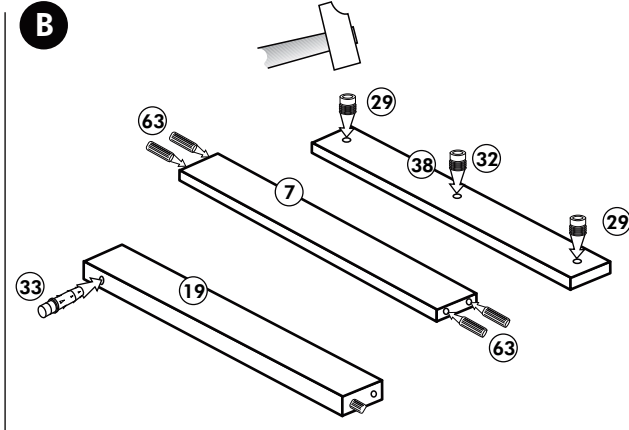

C

D

E

F

G

21 2x 	22 4x
36 12x 3,5 x 15 	23 4x Ø 3
39 4x 	27 24x 3,0 x 20
70 1x LEIM GLUE 	26 4x 4,0 x 30 M4
2x 14 	30 2x
1x 40 	29 2x Ø 10
1x 41 	45 4x M4 x 10
1x 7 	106 4x 4,0 x 30
1x 38 	63 4x 8 x 30

Spüle-Unterschrank

Nr. 401 Rev.00

Hängeschrank

Nr. 101 Rev.00

68 2x 	23 8x
34 4x 	27 8x 3,0 x 20
28 4x Ø 10 	26 2x 4,0 x 30 M4 x 30
60 2x Ø 5 	15 1x
22 8x 	16 1x
46 2x 	69 2x
21 1x 	42 2x

Hängeschrank

Nr. 102 Rev.00

68 2x 	23 10x Ø 3
28 4x Ø 10 	27 18x 3,0 x 20
60 4x Ø 5 	26 4x 4,0 x 30 M4 x 30
22 10x 	15 1x
34 4x 	16 1x
69 2x 	42 4x
46 4x 	21 2x