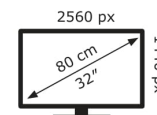

32 kWh/1000h

2019/2013

Technische Daten VP32AQ

Bildschirm	
Bildschirmdiagonale:	80 cm (31.5 Zoll)
Bildschirmauflösung:	2560 x 1440 Pixel
Natives Seitenverhältnis:	16:9
Touchscreen:	Nein
HD-Typ:	Wide Quad HD+
Panel-Typ:	IPS
Bildschirmform:	Flach
Kontrastverhältnis:	1200:1
Maximale Bildwiederholrate:	75 Hz
Anzahl der Farben des Displays:	1,073 Milliarden Farben
Typ der Hintergrundbeleuchtung:	LED
Helligkeit (typisch):	350 cd/m ²
Reaktionszeit:	5 ms
Blendfreier Bildschirm:	Ja
Unterstützte Grafik-Auflösungen:	2560 x 1440
Seitenverhältnis:	16:9
Kontrastverhältnis (dynamisch):	100000000:1
Dynamisches Kontrastverhältnis Marketingbezeichnung:	SmartContrast
Bildwinkel, horizontal:	178°
Bildwinkel, vertikal:	178°
Pixel Abstand:	0,272 x 0,272 mm
Horizontaler Scanbereich:	31 – 115 kHz
Vertikaler Scanbereich:	48 – 75 Hz
Sichtbare Größe (horizontal):	69,8 cm
Sichtbare Größe (vertikal):	39,3 cm
Digital horizontale Frequenz:	115 – 115 kHz
Digital vertikale Frequenz:	48 – 75 Hz
High Dynamic Range Video (HDR) Unterstützung:	Ja
Technologie mit hohem Dynamikbereich (HDR):	High Dynamic Range 10 (HDR10)

Gewicht und Abmessungen	
Gerätebreite (inkl. Fuß):	714,6 mm
Gerätetiefe (inkl. Fuß):	201,8 mm
Gerätehöhe (inkl. Fuß):	485,7 mm
Gewicht (mit Ständer):	7,82 kg
Breite (ohne Standfuß):	71,5 cm
Tiefe (ohne Standfuß):	5,04 cm
Höhe (ohne Standfuß):	42,4 cm
Gewicht (ohne Ständer):	6,2 kg

Verpackungsdaten	
Verpackungsbreite:	800 mm
Verpackungstiefe:	140 mm
Verpackungshöhe:	528 mm
Paketgewicht:	9,8 kg
Verpackungsart:	Box

Ergonomie	
VESA-Halterung:	Ja
Kabelsperre-Slot:	Ja
Höhenverstellung:	Nein
Panel-Montage-Schnittstelle:	100 x 100 mm
Slot-Typ Kabelsperre:	Kensington
kipubar:	Nein