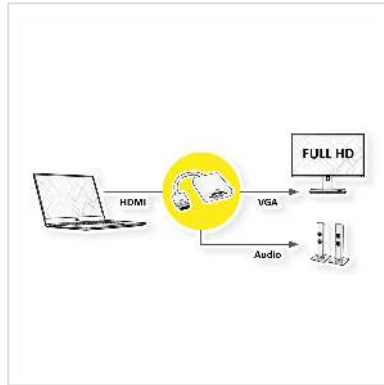

# ROLINE HDMI-VGA Adapterkabel, HDMI ST / VGA BU, 0,15 m

<b>Artikelnummer</b>	12.03.3114
<b>Hersteller</b>	ROLINE
<b>Hersteller-Art.-Nr.</b>	12.03.3114
<b>EAN (Einzelstück)</b>	7611990121120

**roline**  
Designed for Professionals

## Zum Anschluss eines VGA-Kabels an eine HDMI-Schnittstelle

- Das HDMI nach VGA Adapterkabel ermöglicht eine komfortable Notebook-/ Laptop-Anzeige auf analogen Projektoren, Beamer und Displays mit VGA Anschluss
- Notebook-/ Laptop-Anzeige: gespiegelter Modus oder erweitertes Display
- Maximale Auflösung: 1920 x 1080
- Länge: 0,15m
- Farbe: weiss

## Was sind die Vorteile beim Verwenden eines aktiven Adapters?

Aktive Adapter sollten dann eingesetzt werden, wenn Sie längere Kabel verwenden. Das Bildsignal wird im Adapter elektronisch umgewandelt und verbessert Ihr Bild.

### Technische Daten

Hersteller	ROLINE
Produktgruppe	Adapter, Terminatoren, Konverter
Produkttyp	HDMI-VGA Adapter
Farbe	weiß

Länge	0.15 m
Max. Auflösung	1920 x 1080 / 1920 x 1200 @60Hz (2K, Full HD)
Anschlüsse Seite 1 (PC)	HDMI Stecker
Anschlüsse Seite 2 (Peripherie)	VGA Buchse
Seite 1 Typ des Anschlusses	HDMI Typ A
Seite 1 Art des Anschlusses	Männlich (Stecker)
Seite 2 Typ des Anschlusses	HD D-Sub 15-polig (HD-15), VGA
Seite 2 Art des Anschlusses	Weiblich (Buchse)
Aktiv / Passiv	aktiv
Umsetzungsrichtung	HDMI-VGA
Anwendungsbereich	extern
Abmessungen (HxBxT)	45 x 43 x 15 mm
Höhe	45 mm
Breite	43 mm
Tiefe	15 mm
Gewicht	34.8 g