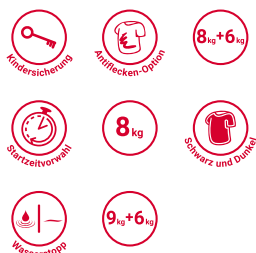

PWWT X 86H69

Waschtrockner (8/6 kg)

TOP 4

- Push&Go: Nur 1 Taste und 2 Sekunden für das Einschalten, die Programmauswahl und den Start des Wasch- und Trockenprogramms
- Extrem ausdauernder und verschleißresistenter Dynamic Inverter-Motor
- Mehrfachwasserschutz+
- Antiflecken-Option – gezielt und effektiv bei Flecken

Weiß

PWWT X 86H69

EAN 80 03437 63698 1

Komfort

- **Push&Go:** Nur 1 Taste und 2 Sekunden für das Einschalten, die Programmauswahl und den Start des Wasch- und Trockenprogramms
- Extrem ausdauernder und verschleißresistenter **Dynamic Inverter-Motor**
- Mehrfachwasserschutz+
- Tastensperre: Die perfekte Kindersicherung
- Leicht zugängliche Fremdkörperfalle

Programme

- Energieoptimierte Grundprogramme: Baumwolle, Synthetik, Mischwäsche, Eco 40-60, weiße Baumwolle, Feinwäsche, Buntwäsche, Wolle, Spülen + Schleudern, Schleudern + Abpumpen, 20 °C
- Zeitoptimierte Programme: Waschen & Trocknen 45', Kurz 30'
- Spezielle Programme: Anti-Geruch, Auffrischen
- Spezielle Farbpflege: Schwarz + Dunkel
- Waschen & Trocknen 45': in nur 45 Minuten ist Ihre Wäsche gewaschen und getrocknet
- Kurz 30' – schnelle Wäsche in 30 Minuten
- Anti-Geruch-Programm: Speziell für Kleidungsstücke mit unangenehmen Gerüchen
- Auffrischen – entfernt schlechte Gerüche aus Baumwolle und Synthetik in 30 Minuten ohne Waschgang

Zusatzfunktionen

- Antiflecken-Option – gezielt und effektiv bei Flecken
- Schleudern, Spülen und Schleudern,

Schleudern und Abpumpen, Start/Pause

Display

- Startzeitvorwahl
- Anzeige für: Tür frei, Wasserhahn zu, Pumpe, Service

Verbrauchswerte

- Energieeffizienzklasse A (nur Waschen), Energieeffizienzklasse D (Waschen und Trocknen)¹
- Bis zu 8 kg Fassungsvermögen beim Waschen – 6 kg beim Trocknen
- Luftschallemissionen im Schleudergang: 75 dB(A), Luftschallemissionsklasse B
- Schleuderdrehzahl: 1400 U/min, Schleudereffizienzklasse B
- Gewichteter Energieverbrauch pro 100 Betriebszyklen: 47 kWh (nur Waschen), 65 kWh (Waschen und Trocknen)
- Gewichteter Wasserverbrauch pro Betriebszyklus: 48 Liter (nur Waschen), 65 Liter (Waschen und Trocknen)
- Programmdauer „eco 40-60“: 3:35 h

Anschluss und Maße

- Einfüllöffnung mit 34 cm Durchmesser
- 10 Ampere
- Anschlusskabelänge: 120 cm
- Gewicht brutto 67.5 kg, Gewicht netto 66 kg
- Maße verpackt (HxBxT): 89x64,5x59 cm
- Maße (HxBxT): 85x59,5x54 cm