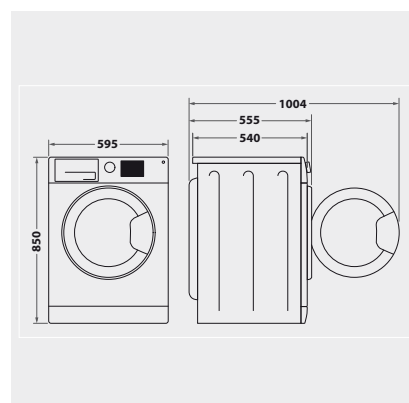

WPRO-Zubehör (optional)

- Entkalker für Waschmaschinen und Geschirrspüler
  DES508, EAN 8015250590654

¹ Energieeffizienzklassen-Spektrum von A bis G