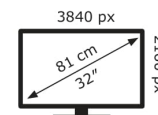

33 kWh/1000h

ABCDEF**G**
HDR
117 kWh/1000h