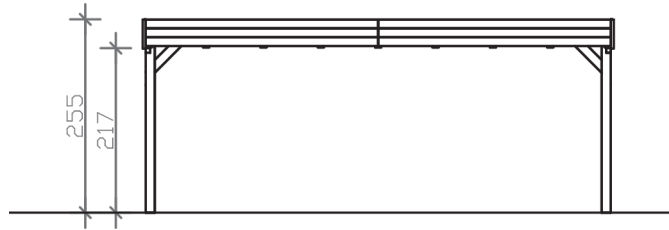

GRUNEWALD

Flachdach-Carport

GRUNEWALD
622 x 554 cm

Gestaltungsbeispiel

- Massive Konstruktion aus hochwertigem Leimholz (BSH-Fichte)
- Farblich behandelt in weiß
- Dachschalung mit EPDM-Folie
- Pfosten 12 x 12 cm

GRUNEWALD 622 x 554 cm

Datenblatt / Baubeschreibung

Material	Leimholz, Fichte
Farbbehandlung	Lasiert in Weiß
Pfostenstärke	12 x 12 cm
Aufstellbreite	622 cm
Aufstelltiefe	554 cm
Grundfläche	34,46 m ²
Umbauter Raum	85,8 m ³
Breite Sockelmaß	614 cm
Tiefe Sockelmaß	496 cm
Durchfahrtshöhe vorne	217 cm
Durchfahrtshöhe hinten	215 cm
Durchfahrtsbreite	590 cm
Firsthöhe	255 cm
Traufenhöhe	243 cm
Schneelast	0,95 kN/m ²
Dachform	Flachdach
Dachfläche	34,46 m ²
Dachneigung	1,2 °
Dacheindeckung	Dachschalung mit EPDM-Folie
Dachstärke	20 mm

Wasserablauf	nach hinten
Pfostenabstand Tiefe	230 cm
Pfostenanzahl	6
Oberfläche Holz	142,11 m ²
Im Lieferumfang enthalten	H-Pfostenanker zum Einbetonieren, Montagematerial, Aufbauanleitung
Anzahl Packstücke	2
Verpackungsgewicht gesamt	1059 kg
Verpackungsmaße	Paket 1: 120 cm x 620 cm x 50 cm 983,0 kg Paket 2: 60 cm x 40 cm x 60 cm 76,0 kg
Artikelnummer	241095-11-35
EAN-Nummer	4018211038794
Garantie	5 Jahre gemäß unseren Garantiebedingungen

GRUNEWALD
622 x 554 cm

Ansicht
vorne

Schnitt

Grundriss

GRUNEWALD

622 x 554 cm

Schnitte und Ansichten Maßstab 1:100