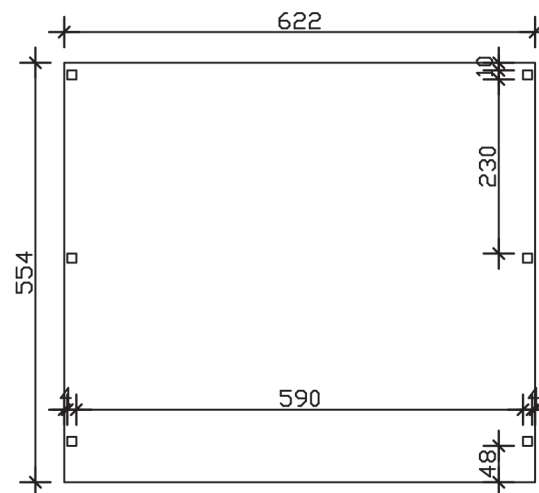

GRUNEWALD

Flachdach-Carport

GRUNEWALD
622 x 554 cm

Gestaltungsbeispiel

- Massive Konstruktion aus hochwertigem Leimholz (BSH-Fichte)
- Farblich behandelt in weiß
- Dachschalung mit EPDM-Folie
- Pfosten 12 x 12 cm

GRUNEWALD 622 x 554 cm

Datenblatt / Baubeschreibung

Material	Leimholz, Fichte
Farbbehandlung	Lasiert in Weiß
Pfostenstärke	12 x 12 cm
Aufstellbreite	622 cm
Aufstelltiefe	554 cm
Grundfläche	34,46 m ²
Umbauter Raum	85,8 m ³
Breite Sockelmaß	614 cm
Tiefe Sockelmaß	496 cm
Durchfahrtshöhe vorne	217 cm
Durchfahrtshöhe hinten	215 cm
Durchfahrtsbreite	590 cm
Firsthöhe	255 cm
Traufenhöhe	243 cm
Schneelast	0,95 kN/m ²
Dachform	Flachdach
Dachfläche	34,46 m ²
Dachneigung	1,2 °
Dacheindeckung	Dachschalung mit EPDM-Folie
Dachstärke	20 mm

Wasserablauf	nach hinten
Pfostenabstand Tiefe	230 cm
Pfostenanzahl	6
Oberfläche Holz	142,11 m ²
Im Lieferumfang enthalten	H-Pfostenanker zum Einbetonieren, Montagematerial, Aufbauanleitung
Anzahl Packstücke	2
Verpackungsgewicht gesamt	1059 kg
Verpackungsmaße	Paket 1: 120 cm x 620 cm x 50 cm 983,0 kg Paket 2: 60 cm x 40 cm x 60 cm 76,0 kg
Artikelnummer	241095-11-35
EAN-Nummer	4018211038794
Garantie	5 Jahre gemäß unseren Garantiebedingungen

GRUNEWALD
622 x 554 cm

Ansicht
vorne

Schnitt

Grundriss

GRUNEWALD

622 x 554 cm

Schnitte und Ansichten Maßstab 1:100