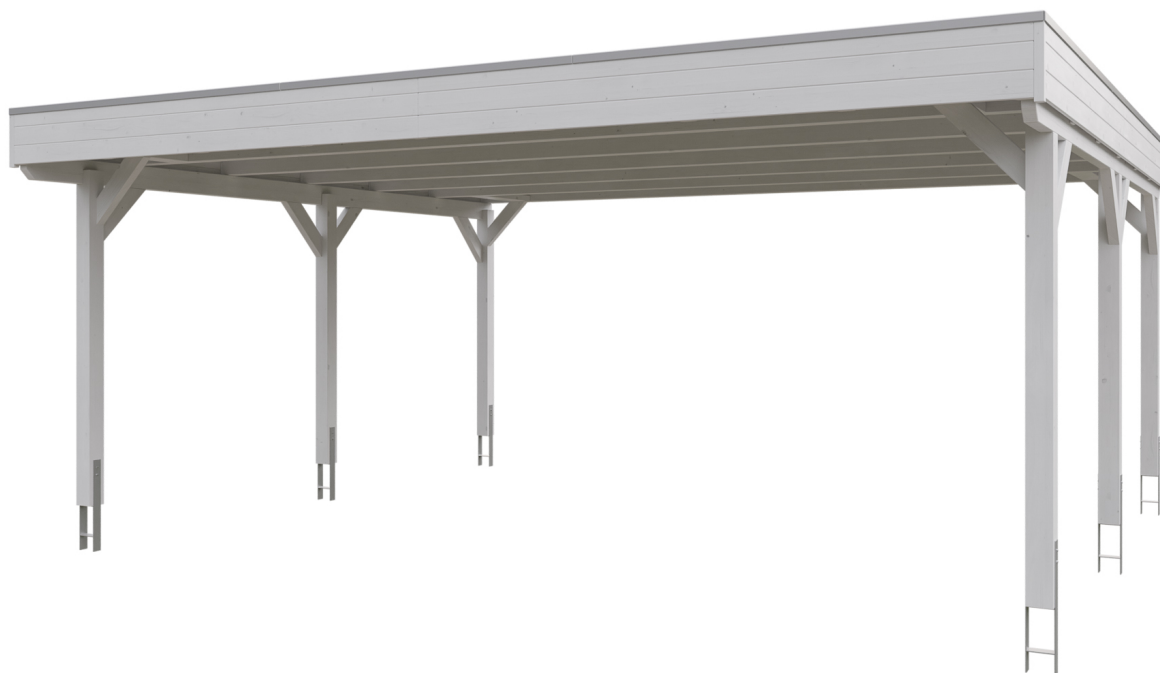

GRUNEWALD

Flachdach-Carport

GRUNEWALD
622 x 554 cm

Gestaltungsbeispiel

- Massive Konstruktion aus hochwertigem Leimholz (BSH-Fichte)
- Farblich behandelt in weiß
- Dachschalung mit EPDM-Folie
- Pfosten 12 x 12 cm

GRUNEWALD 622 x 554 cm

Datenblatt / Baubeschreibung

Material	Leimholz, Fichte
Farbbehandlung	Lasiert in Weiß
Pfostenstärke	12 x 12 cm
Aufstellbreite	622 cm
Aufstelltiefe	554 cm
Grundfläche	34,46 m ²
Umbauter Raum	85,8 m ³
Breite Sockelmaß	614 cm
Tiefe Sockelmaß	496 cm
Durchfahrtshöhe vorne	217 cm
Durchfahrtshöhe hinten	215 cm
Durchfahrtsbreite	590 cm
Firsthöhe	255 cm
Traufenhöhe	243 cm
Schneelast	0,95 kN/m ²
Dachform	Flachdach
Dachfläche	34,46 m ²
Dachneigung	1,2 °
Dacheindeckung	Dachschalung mit EPDM-Folie
Dachstärke	20 mm

Wasserablauf	nach hinten
Pfostenabstand Tiefe	230 cm
Pfostenanzahl	6
Oberfläche Holz	142,11 m ²
Im Lieferumfang enthalten	H-Pfostenanker zum Einbetonieren, Montagematerial, Aufbauanleitung
Anzahl Packstücke	2
Verpackungsgewicht gesamt	1059 kg
Verpackungsmaße	Paket 1: 120 cm x 620 cm x 50 cm 983,0 kg Paket 2: 60 cm x 40 cm x 60 cm 76,0 kg
Artikelnummer	241095-11-35
EAN-Nummer	4018211038794
Garantie	5 Jahre gemäß unseren Garantiebedingungen

GRUNEWALD
622 x 554 cm

Ansicht
vorne

Schnitt

Grundriss

GRUNEWALD

622 x 554 cm

Schnitte und Ansichten Maßstab 1:100