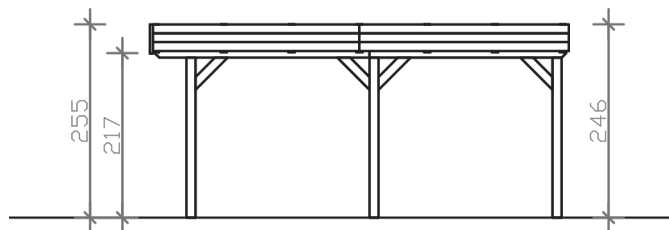

GRUNEWALD

Flachdach-Carport

GRUNEWALD
622 x 554 cm

Gestaltungsbeispiel

- Massive Konstruktion aus hochwertigem Leimholz (BSH-Fichte)
- Farblich behandelt in weiß
- Dachschalung mit EPDM-Folie
- Pfosten 12 x 12 cm

GRUNEWALD 622 x 554 cm

Datenblatt / Baubeschreibung

Material	Leimholz, Fichte
Farbbehandlung	Lasiert in Weiß
Pfostenstärke	12 x 12 cm
Aufstellbreite	622 cm
Aufstelltiefe	554 cm
Grundfläche	34,46 m ²
Umbauter Raum	85,8 m ³
Breite Sockelmaß	614 cm
Tiefe Sockelmaß	496 cm
Durchfahrtshöhe vorne	217 cm
Durchfahrtshöhe hinten	215 cm
Durchfahrtsbreite	590 cm
Firsthöhe	255 cm
Traufenhöhe	243 cm
Schneelast	0,95 kN/m ²
Dachform	Flachdach
Dachfläche	34,46 m ²
Dachneigung	1,2 °
Dacheindeckung	Dachschalung mit EPDM-Folie
Dachstärke	20 mm

Wasserablauf	nach hinten
Pfostenabstand Tiefe	230 cm
Pfostenanzahl	6
Oberfläche Holz	142,11 m ²
Im Lieferumfang enthalten	H-Pfostenanker zum Einbetonieren, Montagematerial, Aufbauanleitung
Anzahl Packstücke	2
Verpackungsgewicht gesamt	1059 kg
Verpackungsmaße	Paket 1: 120 cm x 620 cm x 50 cm 983,0 kg Paket 2: 60 cm x 40 cm x 60 cm 76,0 kg
Artikelnummer	241095-11-35
EAN-Nummer	4018211038794
Garantie	5 Jahre gemäß unseren Garantiebedingungen

GRUNEWALD
622 x 554 cm

Ansicht
vorne

Schnitt

Grundriss

GRUNEWALD

622 x 554 cm

Schnitte und Ansichten Maßstab 1:100