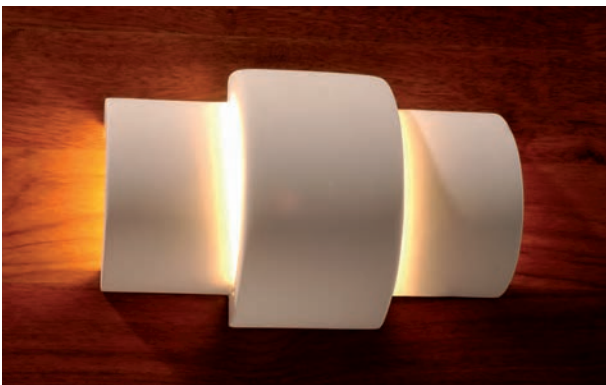

230V	G9	MAX 40W	EXKLUSIVE LAMPE		 1,6 kg	250mm B 230mm H 120mm T
------	----	------------	--------------------	---	--	-------------------------------

Gips / überstreichbar

341056

39,00 €

Tacon

230V	E14	MAX 40W	EXKLUSIVE LAMPE		 1,0 kg	195mm B 310mm H 95mm T
------	-----	------------	--------------------	---	--	------------------------------