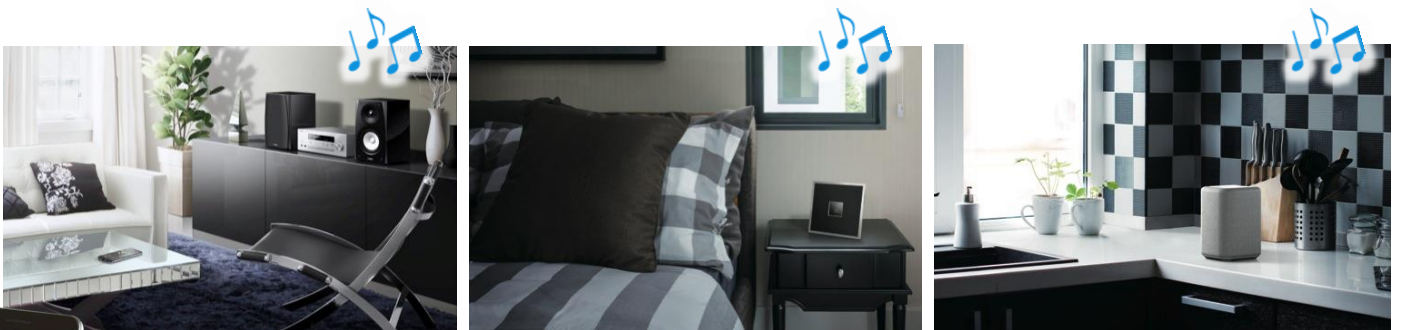

Eine App für Alles

Nutzen Sie jede Quelle – Musik aus dem Netzwerk oder von angeschlossenen Komponenten.

Auch USB und Analog oder integrierte Quellen wie CD und Radio (FM) lassen sich kinderleicht verteilen.