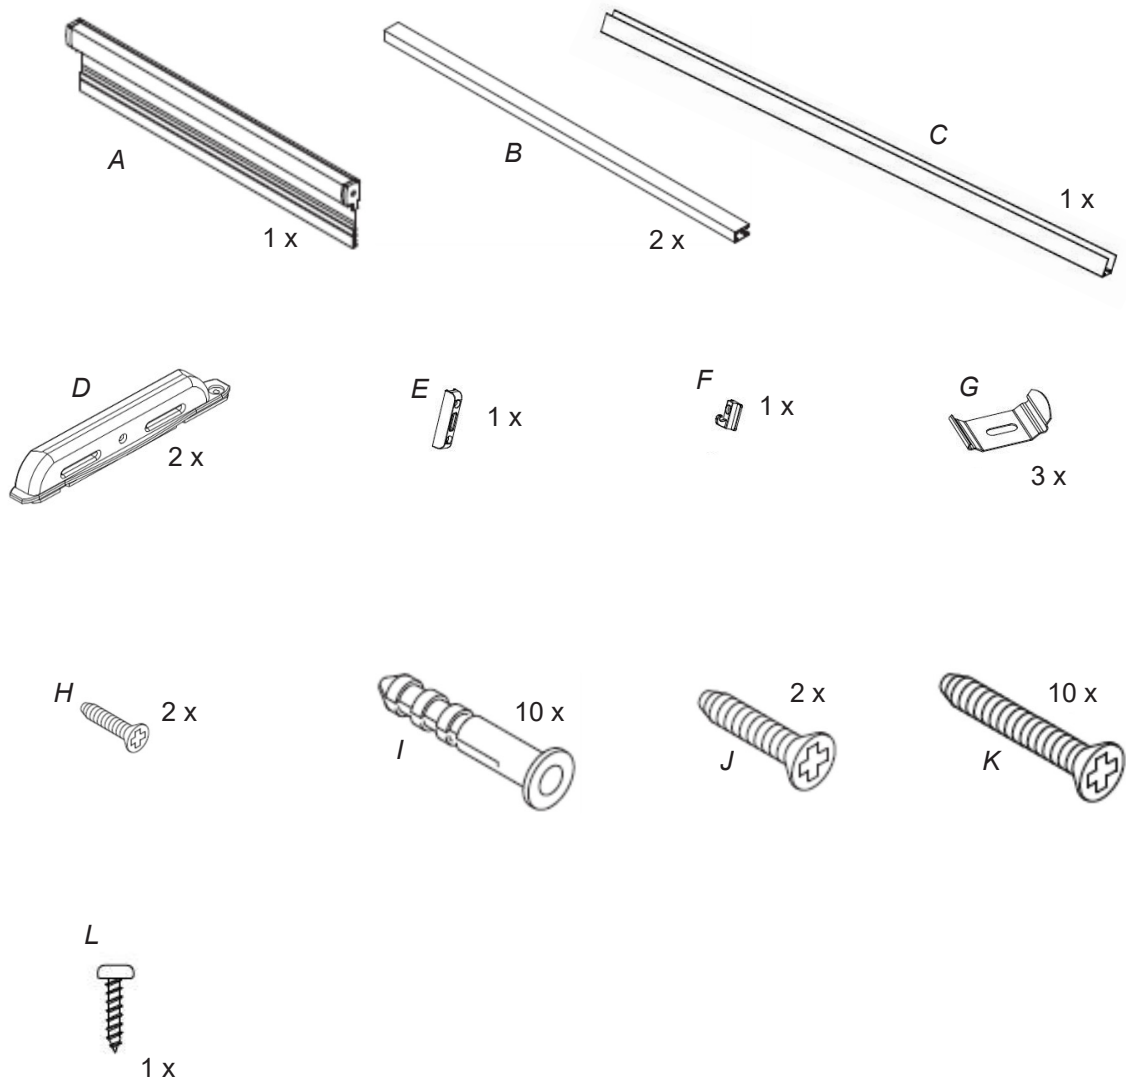

SHELLENBERG

IS-ROLLO

70896, 70897

1.

2.

3.

4.

5.

21.

22.

23.

A series of horizontal dotted lines for writing, spanning the width of the page.

Alfred Schellenberg GmbH

An den Weiden 31
D-57078 Siegen
service.int@schellenberg.de
www.schellenberg.de