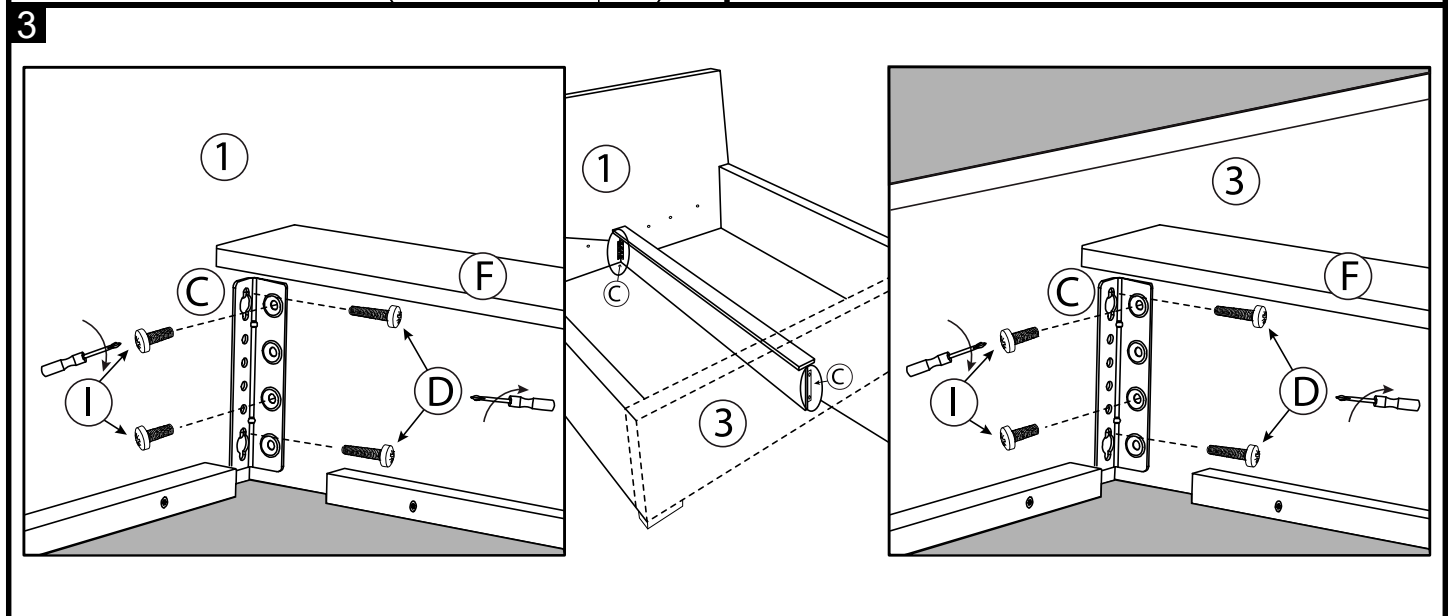

				Meise Möbel GmbH & KG Klosterbauerschafter Straße 27 D-32278 Kirchlengern				<b>LA MAISON</b> by meise				160 cm 180 cm 200 cm		
<b>Bettkasten / Storage</b>														
AW-85	B-85	C-85	D-85	E-85	F-85	G-85	H-85	I-85	J-85	K-85	LL/LR	M-85	N-85	
H 170			M6*30	M8*20	2005x171x94	160/180/200: 785/885/985* 1000	M8	M6*20	160/180/200: 787/887/987* 50*22	530*25*22		280 N	M8*16	
2	4	6	20	32	1	4	2	4	6	4	2 / 2	4	8	
			O-85	P-85	Q-85	R-85	S-85	T-85	UL/UR	V-85	W-85	X-85		
			M8*24	M8*40	160 cm: 0 820*95*60	4*20	1500*40*40	M6*70	160/180/200: 79/89/99*195cm	M6*40	M6*12	M6		
			14	12	4	16	2	10	1 / 1	8	8	8		