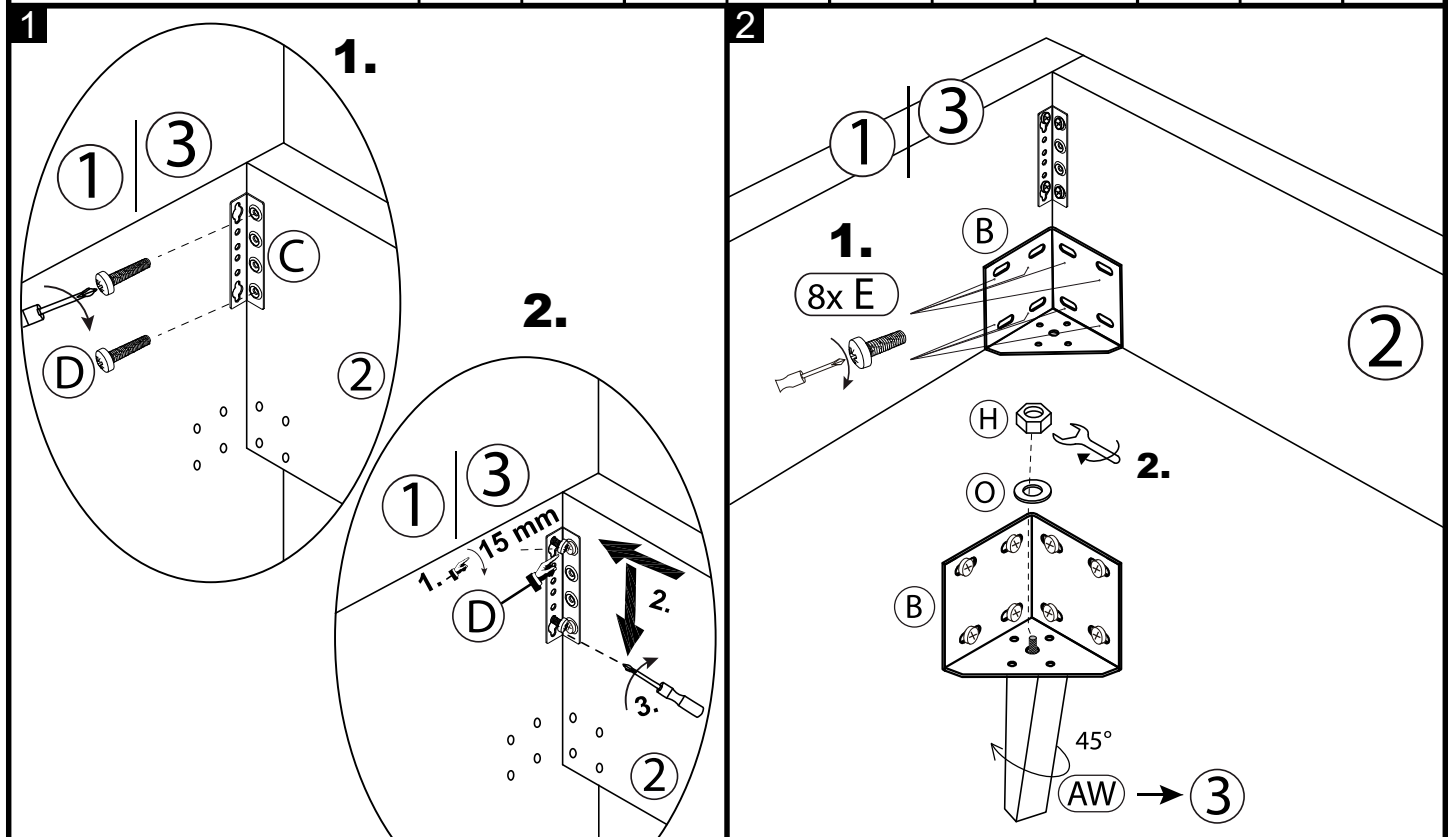

				Meise Möbel GmbH & KG Klosterbauerschafter Straße 27 D-32278 Kirchlengern				<b>LA MAISON</b> by meise				160 cm 180 cm 200 cm		
<b>Bettkasten / Storage</b>														
AW-85	B-85	C-85	D-85	E-85	F-85	G-85	H-85	I-85	J-85	K-85	LL/LR	M-85	N-85	
H 170			M6*30	M8*20	2005x171x94	160/180/200: 785/885/985* 1000	M8	M6*20	160/180/200: 787/887/987* 50*22	530*25*22		280 N	M8*16	
2	4	6	20	32	1	4	2	4	6	4	2 / 2	4	8	
			O-85	P-85	Q-85	R-85	S-85	T-85	UL/UR	V-85	W-85	X-85		
			M8*24	M8*40	160 cm: 0 820*95*60	4*20	1500*40*40	M6*70	160/180/200: 79/89/99*195cm	M6*40	M6*12	M6		
			14	12	4	16	2	10	1 / 1	8	8	8		

## Bettkasten / Storage

160 cm  
180 cm  
200 cm