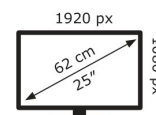

18 kWh/1000h

2019/2013

Technische Daten TUF Gaming VG259Q3A

Bildschirm	
Bildschirmdiagonale:	62,2 cm (24.5")
Display-Auflösung:	1920 x 1080 Pixel
Natives Seitenverhältnis:	16:9
Touchscreen:	Nein
HD-Typ:	Full HD
Panel-Typ:	IPS
Bildschirmform:	Flach
Kontrastverhältnis:	1000:1
Maximale Bildwiederholrate:	180 Hz
Anzahl der Farben des Displays:	16,7 Millionen Farben
LED-Hintergrundbeleuchtung:	Ja
Typ der Hintergrundbeleuchtung:	LED
Helligkeit (typisch):	250 cd/m ²
Reaktionszeit:	1 ms
Display-Oberfläche:	Matt
Bildwinkel, horizontal:	178°
Bildwinkel, vertikal:	178°
Pixel Abstand:	0,2832 x 0,2802 mm
Sichtbare Größe (horizontal):	54,4 cm
Sichtbare Größe (vertikal):	30,3 cm
Digital horizontale Frequenz:	30 – 225 kHz
Digital vertikale Frequenz:	48 – 180 Hz
sRGB Abdeckung (klassisch):	99%

Gewicht und Abmessungen	
Gerätebreite (inkl. Fuß):	559 mm

Gerätetiefe (inkl. Fuß):	174 mm
Gerätehöhe (inkl. Fuß):	401 mm
Gewicht (mit Ständer):	3,6 kg
Breite (ohne Standfuß):	559 mm
Tiefe (ohne Standfuß):	58 mm
Höhe (ohne Standfuß):	239 mm
Gewicht (ohne Ständer):	3,1 kg

Energie	
Stromverbrauch (Standardbetrieb):	18 W
Stromverbrauch (aus):	0,3 W
Stromverbrauch (PowerSave):	0,5 W
AC Eingangsspannung:	100 – 240 V
AC Eingangsfrequenz:	50/60 Hz

Verpackungsdaten	
Verpackungsbreite:	620 mm
Verpackungstiefe:	170 mm
Verpackungshöhe:	412 mm
Paketgewicht:	5,6 kg
Verpackungsart:	Box

Ergonomie	
VESA-Halterung:	Ja
Kabelsperr-Slot:	Ja
Höhenverstellung:	Nein
Panel-Montage-Schnittstelle:	100 x 100 mm
Slot-Typ Kabelsperr:	Kensington
Neigungswinkelbereich:	23 – -5°
Neigungsverstellung:	Ja