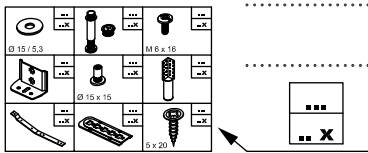

PL Instrukcja montaży

SK Návod na montáž

RO Instrucțiuni de montaj

RU ИНСТРУКЦИЯ ПО МОНТАЖУ

Art. Nr.

3709.62

3720.62

140 x 190 cm

200 x 220 cm

Art. Nr. 3709.62

	99	6x
Ø 18 / 6,4		
	123	8x
	124	19x
4 x 17		
	181	1x
	632	92x
5 x 17		
	563	6x
M 6 x 20		
	565	4x
	564	3x
	566	6x
Ø 15 x 15		

1**2**

3709.62-4

2/2