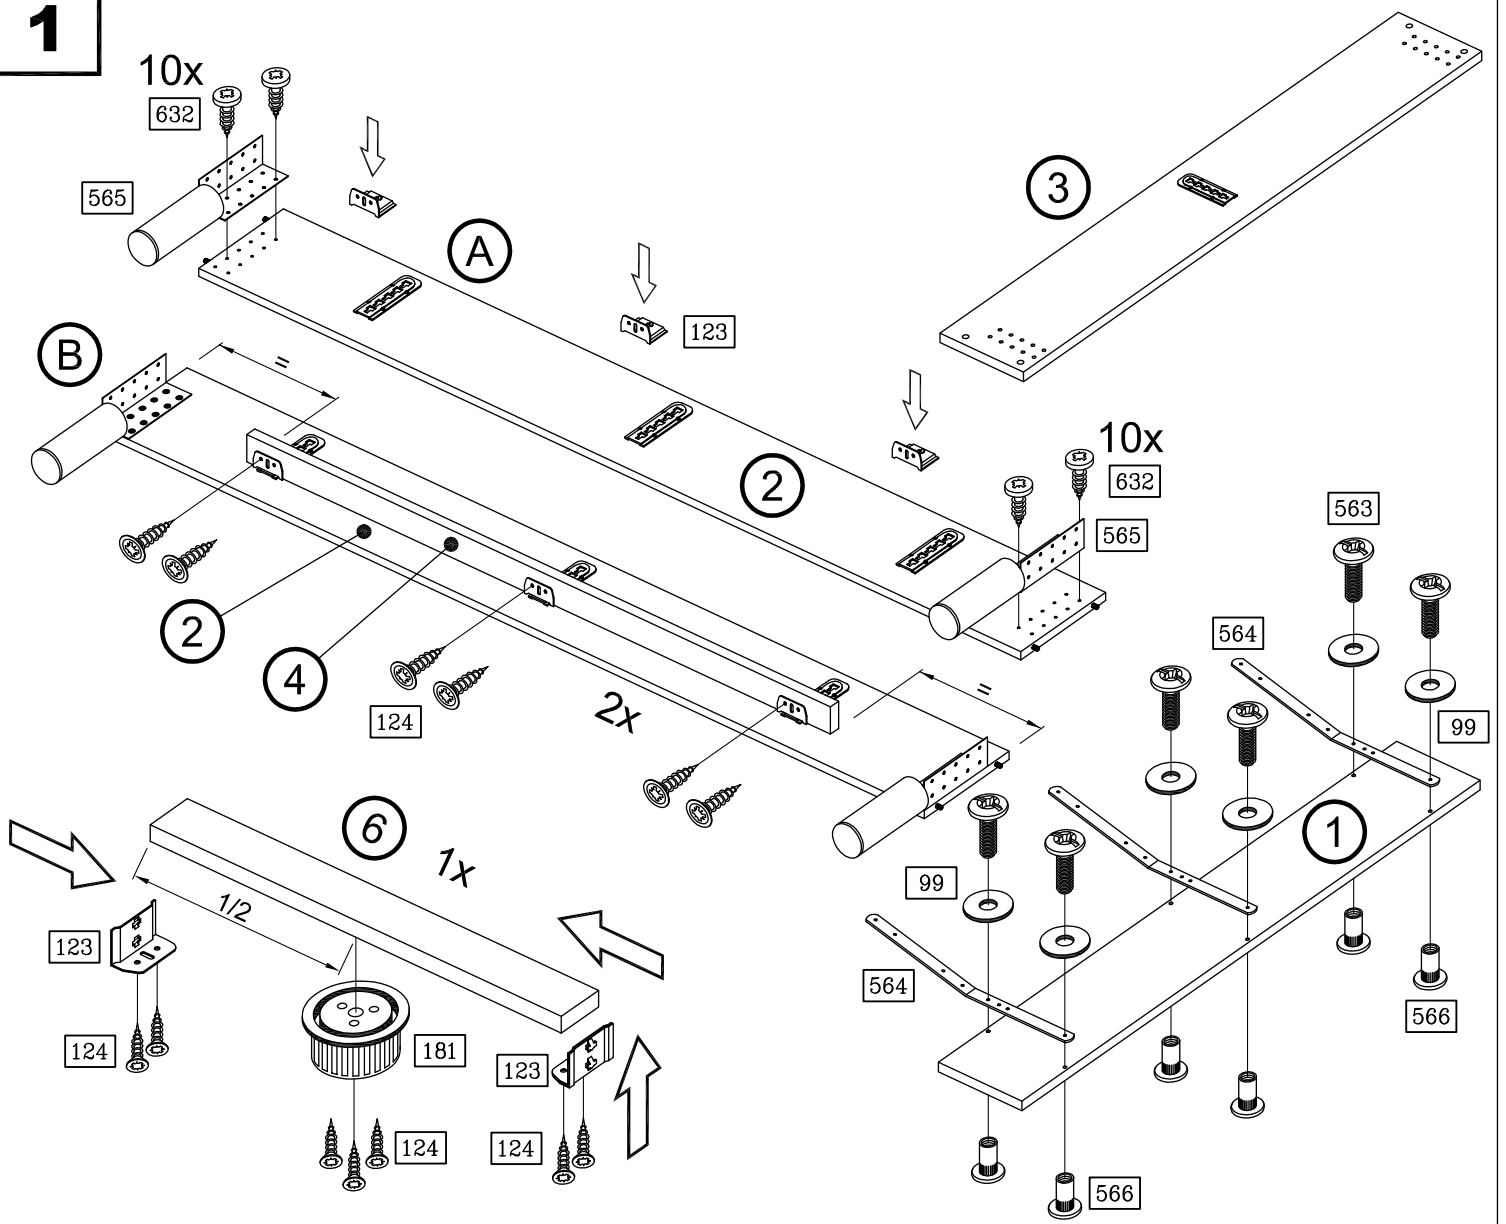

PL Instrukcja montaży

SK Návod na montáž

RO Instrucțiuni de montaj

RU ИНСТРУКЦИЯ ПО МОНТАЖУ

Art. Nr.

3709.62

3720.62

140 x 190 cm

200 x 220 cm

Art. Nr. 3709.62

	99	6x
Ø 18 / 6,4		
	123	8x
	124	19x
4 x 17		
	181	1x
	632	92x
5 x 17		
	563	6x
M 6 x 20		
	565	4x
	564	3x
	566	6x
Ø 15 x 15		

1**2**

3709.62-4

2/2