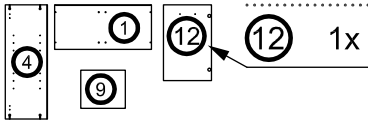

PL Instrukcja montaży

SK Návod na montáž

RO Instrucțiuni de montaj

RU ИНСТРУКЦИЯ ПО МОНТАЖУ

Art. Nr.

3709.62

3720.62

140 x 190 cm

200 x 220 cm

Art. Nr. 3709.62

	99	6x
Ø 18 / 6,4		
	123	8x
	124	19x
4 x 17		
	181	1x
	632	92x
5 x 17		
	563	6x
M 6 x 20		
	565	4x
	564	3x
	566	6x
Ø 15 x 15		

1**2**

3709.62-4

2/2