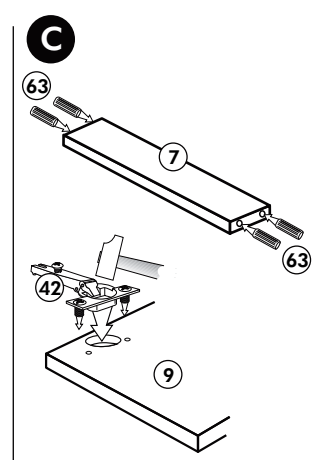

Unterschrank ohne AP

Nr. 003 Rev.00