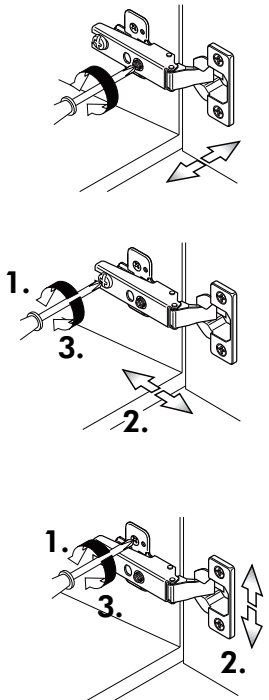

Mikro-Backumbau 165cm

Nr. 316 Rev.00

1x 1	1x 2	1x 9	22	12x
1x 3	3x 8	1x 11	23	12x
1x 5	1x 7	1x 38	26	2x
			63	10x
			34	4x
			27	10x
			70	1x
			42	2x
			46	2x
			60	2x
			21	1x

22 12x
23 12x Ø 3
26 4,0 x 30 M4 2x
63 8 x 30 10x
34 4x
27 3,0 x 20 10x
70 LEIM GLUE 1x
42 2x
46 2x
60 2x Ø 5
21 1x