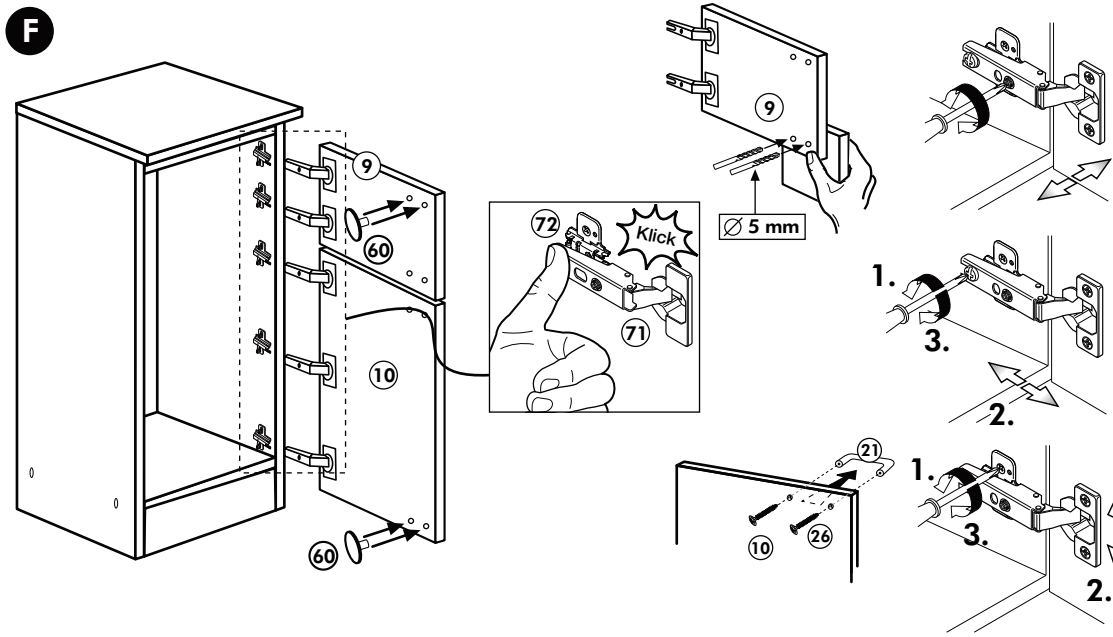

# Kühl.-Gefrierumbau 165cm

Nr. 311 Rev.00

1x 1	1x 2	1x 9	22 4x
1x 3	2x 8	1x 10	23 4x Ø 3
1x 7			63 10x 8 x 30
			60 4x Ø 5
			26 4x 4,0 x 30 M4
			70 1x LEIM GLUE
			72 5x
			71 5x
			21 2x