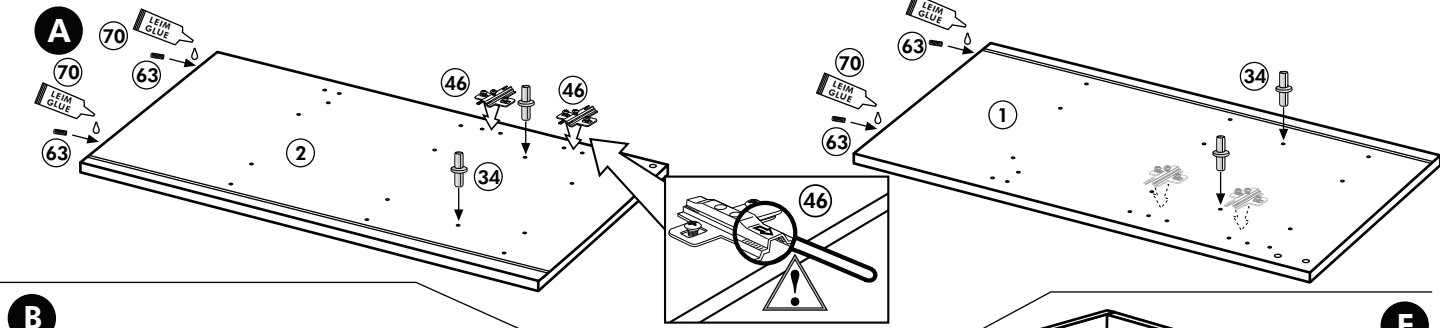

Mikro-Backumbau 165cm

Nr. 316 Rev.00

1x 1	1x 2	1x 9	22	12x
1x 3	3x 8	1x 11	23	12x
1x 5	1x 7	1x 38	26	2x
			63	10x
			34	4x
			27	10x
			70	1x
			42	2x
			46	2x
			60	2x
			21	1x

22 12x
23 12x Ø 3
26 4,0 x 30 M4 2x
63 8 x 30 10x
34 4x
27 3,0 x 20 10x
70 LEIM GLUE 1x
42 2x
46 2x
60 2x Ø 5
21 1x