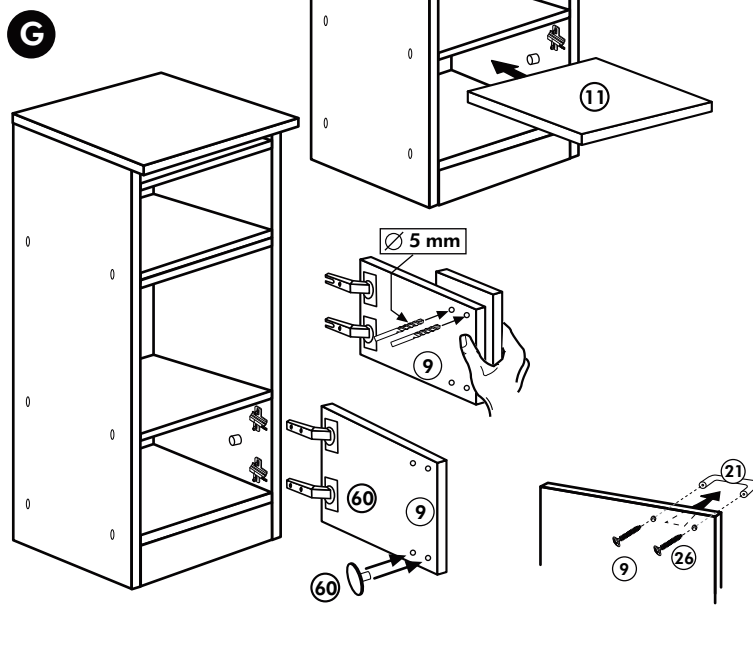

Mikro-Backumbau 165cm

Nr. 316 Rev.00

1x 1	1x 2	1x 9	22	12x
1x 3	3x 8	1x 11	23	12x
1x 5	1x 7	1x 38	26	2x
			63	10x
			34	4x
			27	10x
			70	1x
			42	2x
			46	2x
			60	2x
			21	1x

22 12x
23 12x Ø 3
26 4,0 x 30 M4 2x
63 8 x 30 10x
34 4x
27 3,0 x 20 10x
70 LEIM GLUE 1x
42 2x
46 2x
60 2x Ø 5
21 1x