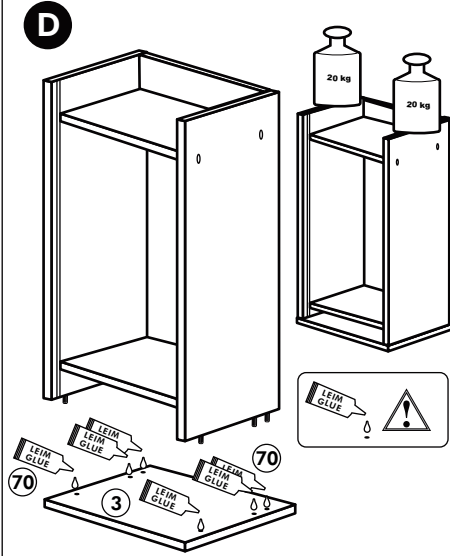

# Kühl.-Gefrierumbau 165cm

Nr. 311 Rev.00

1x 1	1x 2	1x 9	22 4x
1x 3	2x 8	1x 10	23 4x Ø 3
1x 7			63 10x 8 x 30
			60 4x Ø 5
			26 4x 4,0 x 30 M4
			70 1x LEIM GLUE
			72 5x
			71 5x
			21 2x