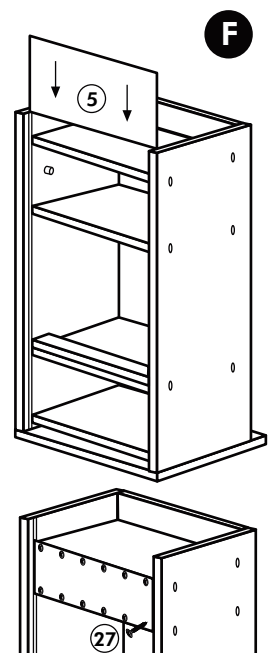

# Kühl.-Gefrierumbau 165cm

Nr. 311 Rev.00

1x 1	1x 2	1x 9	22 4x
1x 3	2x 8	1x 10	23 4x Ø 3
1x 7			63 10x 8 x 30
			60 4x Ø 5
			26 4x 4,0 x 30 M4
			70 1x LEIM GLUE
			72 5x
			71 5x
			21 2x

# Mikro-Backumbau 165cm

Nr. 316 Rev.00

1x 1	1x 2	1x 9	22	12x
1x 3	3x 8	1x 11	23	12x
1x 5	1x 7	1x 38	26	2x
			63	10x
			34	4x
			27	10x
			70	1x
			42	2x
			46	2x
			60	2x
			21	1x

22 12x  
 23 12x Ø 3  
 26 4,0 x 30 M4 2x  
 63 8 x 30 10x  
 34 4x  
 27 3,0 x 20 10x  
 70 LEIM GLUE 1x  
 42 2x  
 46 2x  
 60 2x Ø 5  
 21 1x