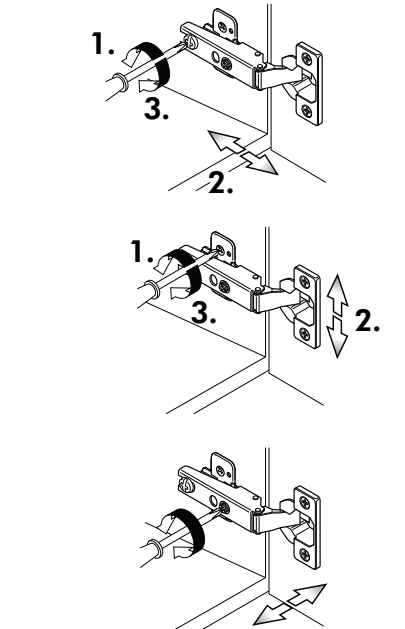

34 4x		22 4x	
36 6x		23 4x	
39 2x		27 24x	
70 1x		26 4x	

106 4x		63 4x	
45 2x		45 2x	
42 2x		46 2x	
21 2x		60 2x