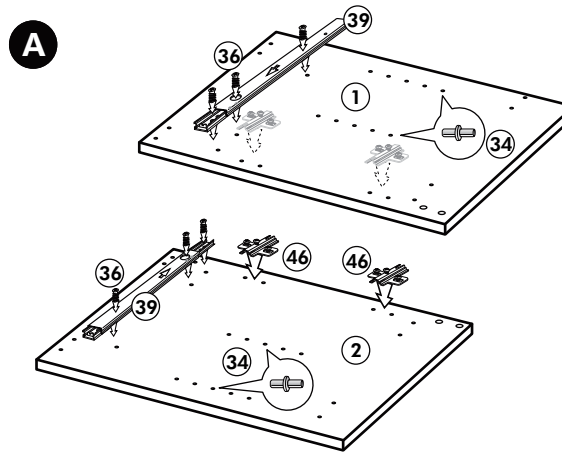

Unterschrank ohne AP

Nr. 003 Rev.00