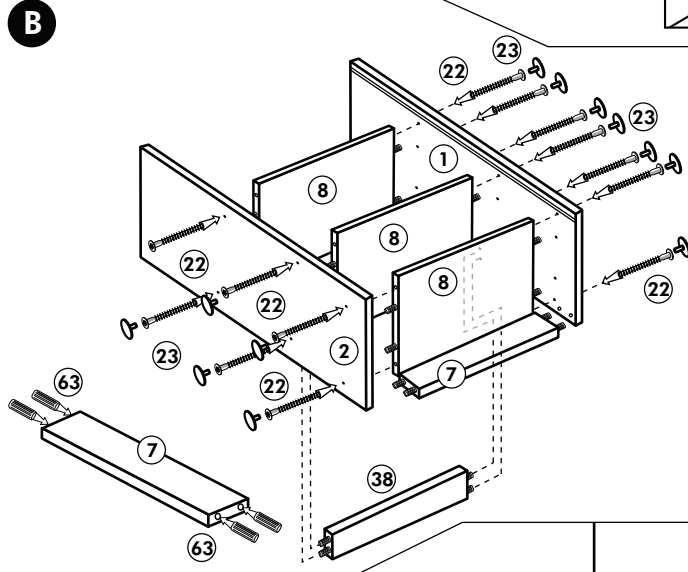

Mikro-Backumbau 165cm

Nr. 316 Rev.00

1x 1	1x 2	1x 9	22	12x
1x 3	3x 8	1x 11	23	12x
1x 5	1x 7	1x 38	26	2x
			63	10x
			34	4x
			27	10x
			70	1x
			42	2x
			46	2x
			60	2x
			21	1x

22 12x
23 12x Ø 3
26 4,0 x 30 M4 2x
63 8 x 30 10x
34 4x
27 3,0 x 20 10x
70 LEIM GLUE 1x
42 2x
46 2x
60 2x Ø 5
21 1x