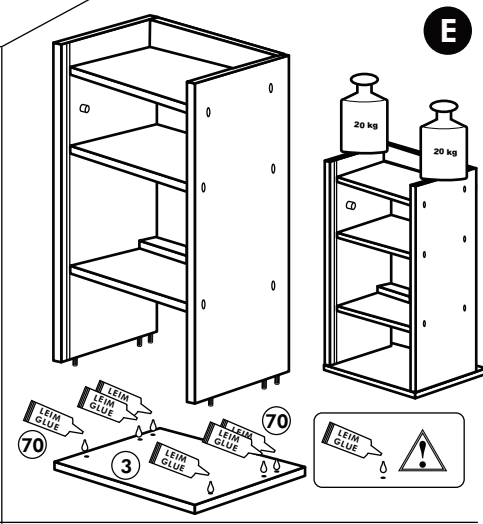

Mikro-Backumbau 165cm

Nr. 316 Rev.00

1x 1	1x 2	1x 9	22	12x
1x 3	3x 8	1x 11	23	12x
1x 5	1x 7	1x 38	26	2x
			63	10x
			34	4x
			27	10x
			70	1x
			42	2x
			46	2x
			60	2x
			21	1x

22 12x
23 12x Ø 3
26 4,0 x 30 M4 2x
63 8 x 30 10x
34 4x
27 3,0 x 20 10x
70 LEIM GLUE 1x
42 2x
46 2x
60 2x Ø 5
21 1x