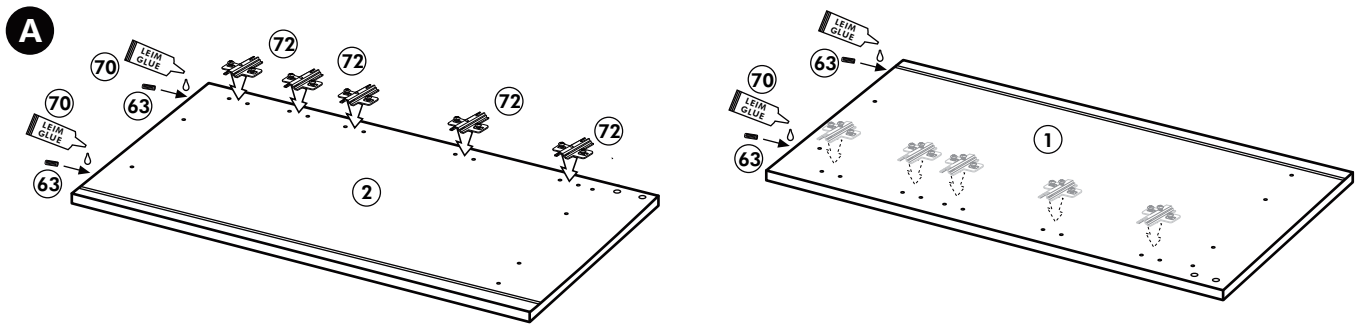

# Kühl.-Gefrierumbau 165cm

Nr. 311 Rev.00

1x 1	1x 2	1x 9	22 4x
1x 3	2x 8	1x 10	23 4x Ø 3
1x 7			63 10x 8 x 30
			60 4x Ø 5
			26 4x 4,0 x 30 M4
			70 1x LEIM GLUE
			72 5x
			71 5x
			21 2x