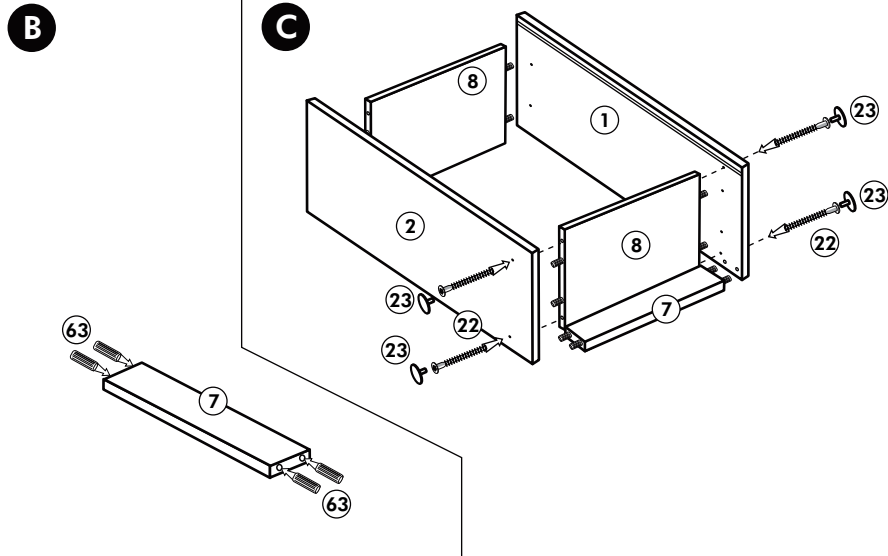

# Kühl.-Gefrierumbau 165cm

Nr. 311 Rev.00

1x 1	1x 2	1x 9	22 4x
1x 3	2x 8	1x 10	23 4x Ø 3
1x 7			63 10x 8 x 30
			60 4x Ø 5
			26 4x 4,0 x 30 M4
			70 1x LEIM GLUE
			72 5x
			71 5x
			21 2x