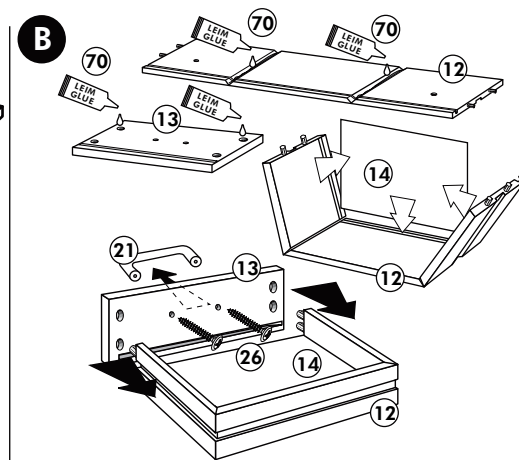

Unterschrank ohne AP

Nr. 003 Rev.00