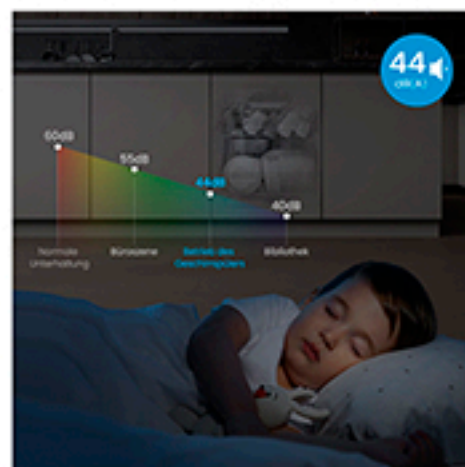

Dualzone Washh

Dualzone Wash

Mit der speziellen Mehrfachzonen-Reinigungsfunktion können Sie die Spülkraft Ihres Midea-Geschirrspülers gezielt auf den oberen oder unteren Spülkorb konzentrieren. Dabei reinigen Sie zuverlässig kleinere Geschirrmengen oder besonders hartnäckig verschmutzte Pfannen und Töpfe und sparen gleichzeitig Wasser und Strom.

SmartHome APP

SmartHome App

Laden Sie die App auf Ihr Smartphone und bedienen Sie Ihren Geschirrspüler aus der Ferne. Rufen Sie unterschiedliche Benachrichtigungen ab wie z.B. zu Klarspülerstatus, Spülstatus und Fehlerdiagnose. Außerdem können Sie neue Funktionen aktualisieren und übernehmen oder Ihre Spülprogramme anpassen, um Ihre verschiedenen Reinigungsanforderungen zu erfüllen.

24-Stunden-Termin

Startzeitvorwahl

Mit der Timer-Funktion kann der Spülgang des Geschirrspülers individuell eingestellt werden.

Flüsterleise Reinigung

Mit einer Lautstärke von nur etwa 44 dB ist der Midea Geschirrspüler so leise wie ein ruhiges Gespräch. Genieße einen entspannten Abend, während die Geschirrspülmaschine die Arbeit erledigt.