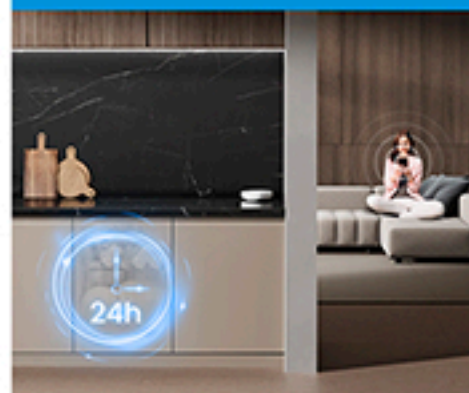

24-Stunden-Termin

Startzeitvorwahl

Mit der Timer-Funktion kann der Spülgang des Geschirrspülers individuell eingestellt werden.