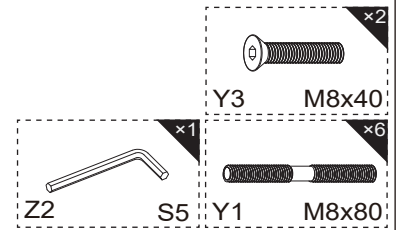

Warning!
Warnung!
Attention !
Atención!
Avvertimento!

Tight all the screws to 60% first then tight to 100%.
Während der Montage alle Schrauben zuerst 60% anziehen, dann zu 100%.
Serrez toutes les vis à 60% d'abord puis serrez à 100%.
Primero apriete los tornillos al 60% y después al 100%.
Stringere le viti dapprima al 60% e successivamente completamente al 100%.

6