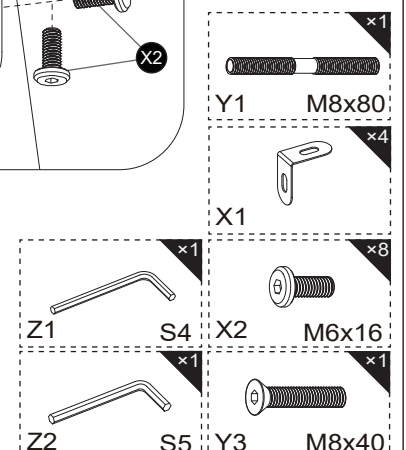

Warning!
Warnung!
Attention !
Atención!
Avvertimento!

Tight all the screws to 60% first then tight to 100%.
Während der Montage alle Schrauben zuerst 60% anziehen, dann zu 100%.
Serrez toutes les vis à 60% d'abord puis serrez à 100%.
Primero apriete los tornillos al 60% y después al 100%.
Stringere le viti dapprima al 60% e successivamente completamente al 100%.

6

7

8