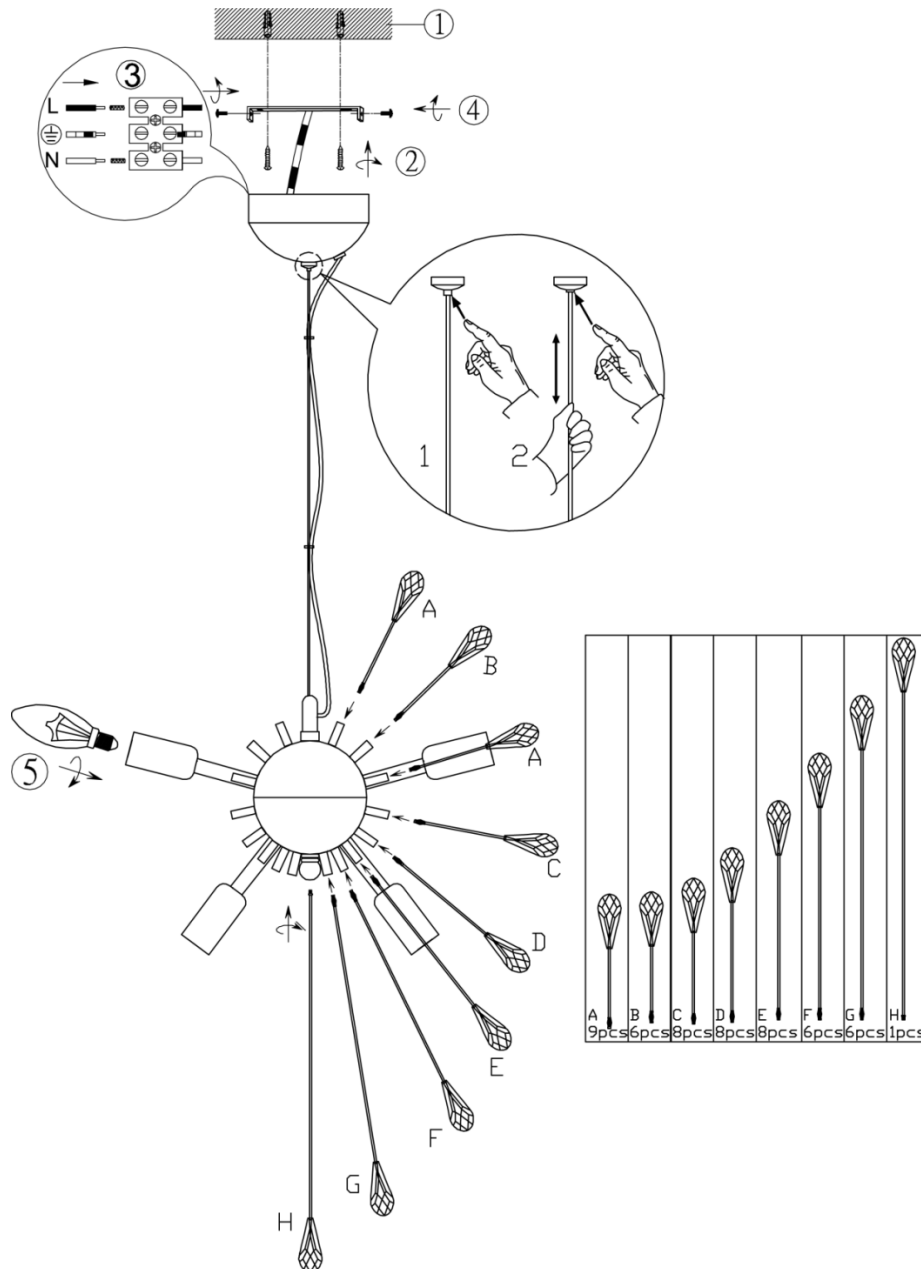

230V ~ 50Hz, 7 x E14 / max. 28W