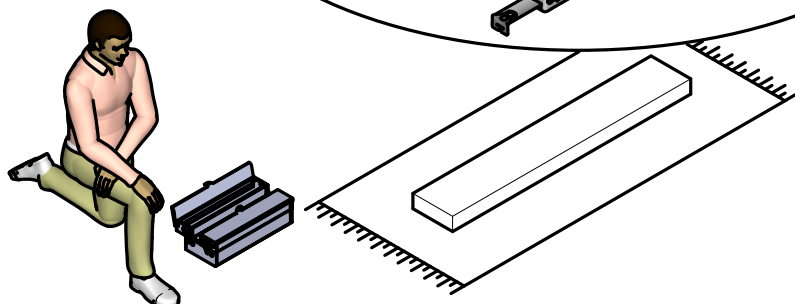

تعليمات التركيب (ع)

Max
2Kg / 4.4Lbs

Max
6Kg / 13.2Lbs

1h00.

x1

Fabriqu  en France
Made in France

S.A. Meubles DEMEYERE - 178-184 rue de la Pr v t 
59840 P renchies - FRANCE

186571