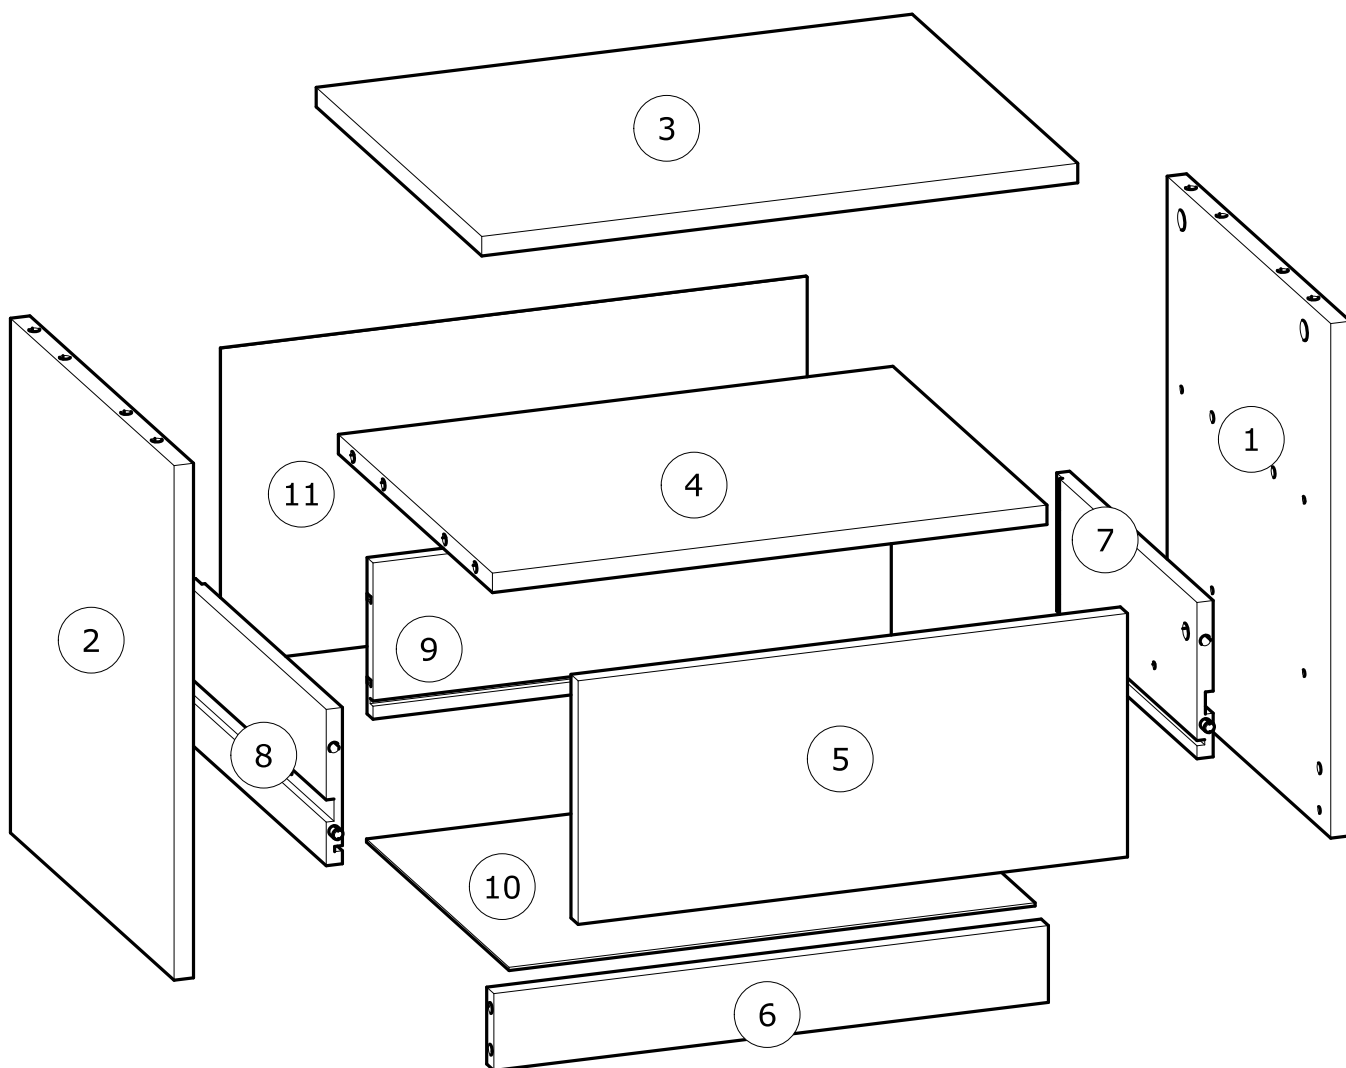

تعليمات التركيب (ع)

Max
2Kg / 4.4Lbs

Max
6Kg / 13.2Lbs

1h00.

x1

Fabriqu  en France
Made in France

S.A. Meubles DEMEYERE - 178-184 rue de la Pr v t 
59840 P renchies - FRANCE

186571

 Donnez ou recyclez vos meubles.
 Association
 ou
 Magasin
 ou
 Déchèterie
<https://quefairemesdechets.fr>

- A** x1 
- B** x10  **8x30mm**
5/16" x 1 3/16"
- C** x2  **4x30mm**
5/32" x 1 3/16"
- D** x4  **6,3x9mm**
1/4" x 11/32"
- E** x2  **4x9mm**
5/32" x 11/32"
- F** x12 
- G** x10  **Ø15mm**
Ø19/32"
- H** x1 
- I** x1 
- J** x2 
- K** x4 
- L** x4 
- M** x2  **Ø12mm**
Ø15/32"
- N** x1  **x25**

1

2

www.Demeyere.fr

3

B x4
8x30mm
5/16" x 1 3/16"

4

B x2
8x30mm
5/16" x 1 3/16"

5