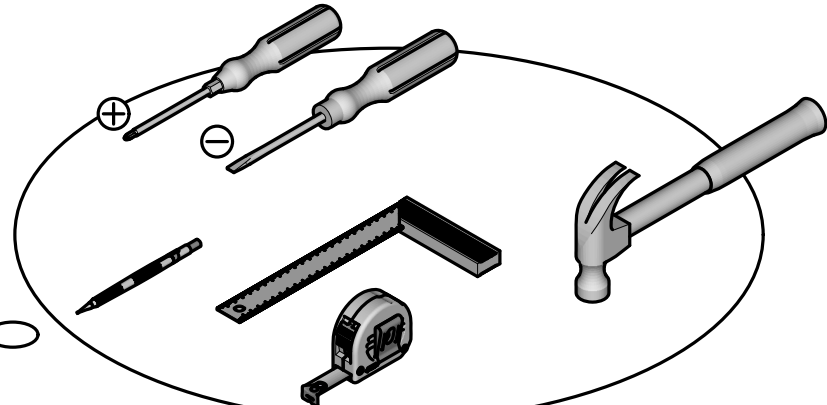

تعليمات التركيب (ع)

Max
2Kg / 4.4Lbs

Max
6Kg / 13.2Lbs

1h00.

x1

Fabriqu  en France
Made in France

S.A. Meubles DEMEYERE - 178-184 rue de la Pr v t 
59840 P renchies - FRANCE

186571

 Donnez ou recyclez vos meubles.
 Association
 ou
 Magasin
 ou
 Déchèterie
<https://quefairemesdechets.fr>

- A** x1 
- B** x10  **8x30mm**
5/16" x 1 3/16"
- C** x2  **4x30mm**
5/32" x 1 3/16"
- D** x4  **6,3x9mm**
1/4" x 11/32"
- E** x2  **4x9mm**
5/32" x 11/32"
- F** x12 
- G** x10  **Ø15mm**
Ø19/32"
- H** x1 
- I** x1 
- J** x2 
- K** x4 
- L** x4 
- M** x2  **Ø12mm**
Ø15/32"
- N** x1  **x25**