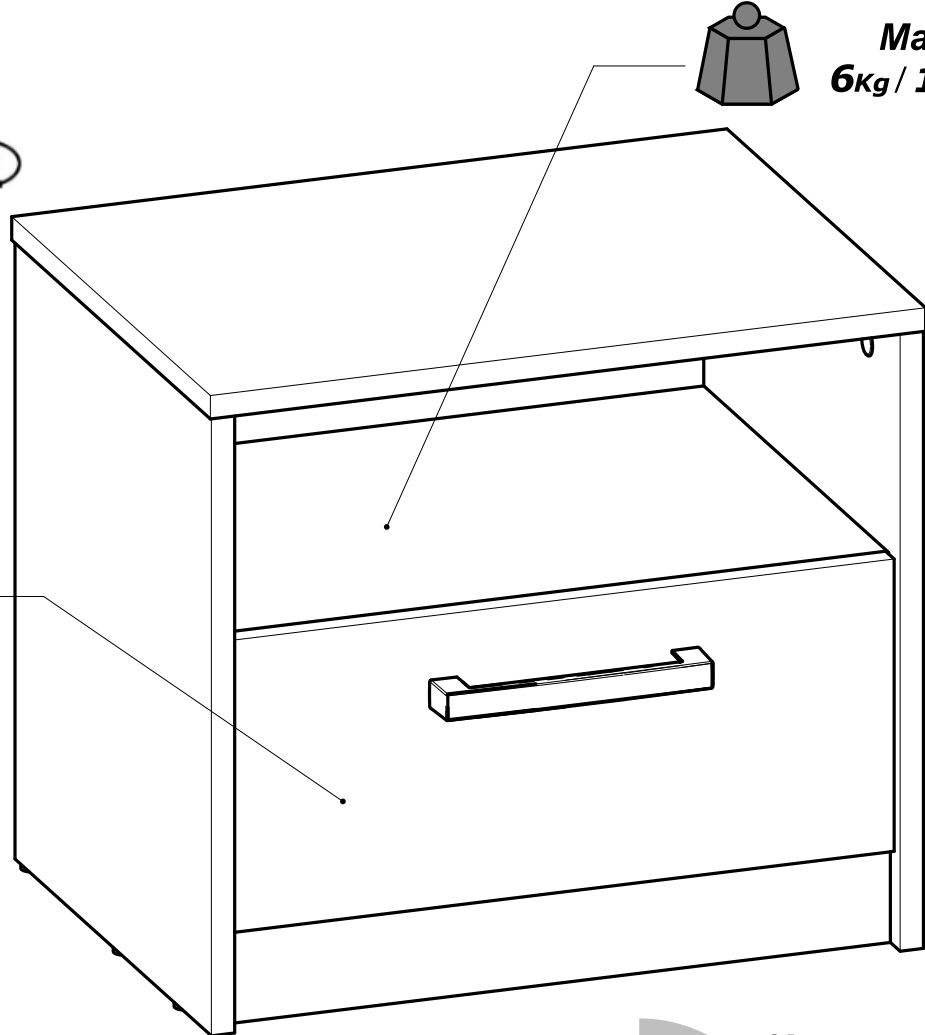

تعليمات التركيب (ع)

Max
2Kg / 4.4Lbs

Max
6Kg / 13.2Lbs

1h00.

x1

Fabriqu  en France
Made in France

S.A. Meubles DEMEYERE - 178-184 rue de la Pr v t 
59840 P renchies - FRANCE

186571

1

2

www.Demeyere.fr

3

B x4
8x30mm
5/16" x 1 3/16"

4

B x2
8x30mm
5/16" x 1 3/16"

5