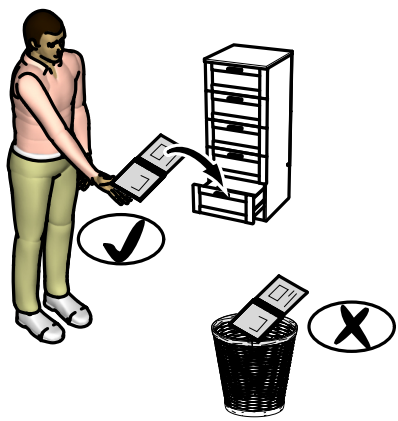

تعليمات التركيب (ع)

Max
2Kg / 4.4Lbs

Max
6Kg / 13.2Lbs

1h00.

x1

Fabriqu  en France
Made in France

S.A. Meubles DEMEYERE - 178-184 rue de la Pr v t 
59840 P renchies - FRANCE

186571