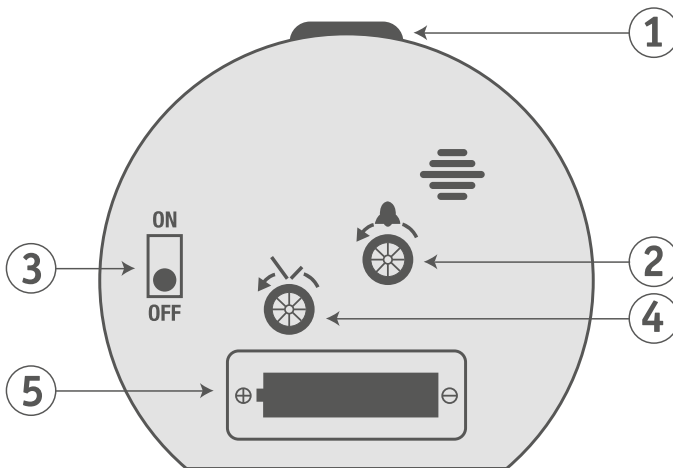

Tasten und Funktionen

4460807 + 4460808

FUNKTION

1. Licht / Weckwiederholung
2. Weckzeit einstellen
3. Wecker Ein / Aus
4. Uhrzeit einstellen
5. 1x Batterie Mignon AA
R6 - 1,5V (inkl.)

FUNCTION

1. Light / Snooze Funktion
2. Set alarm
3. Alarm On / Off switch
4. Set time
5. 1x Battery Mignon AA
R6 - 1,5V (incl.)