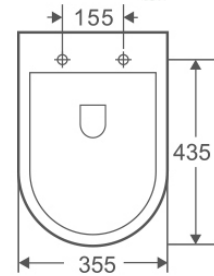

Spülrandlos !!

Technische Daten

Art-Nr.	RW6060
EAN	9002827028596
Abmessungen	B 355 x T 530 x H 360 mm
Nettogewicht	19 Kg
Bruttogewicht	23 Kg
Besonderheiten	<ul style="list-style-type: none"> • Inkl. WC-Sitz m. Soft-Close • Spülrandlos