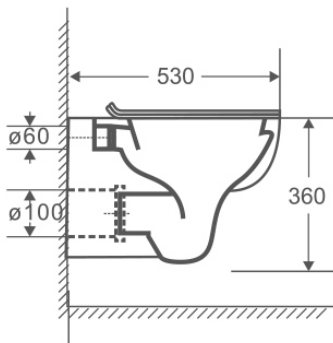

Spülrandlos !!

Technische Daten

Art-Nr.	RW6060
EAN	9002827028596
Abmessungen	B 355 x T 530 x H 360 mm
Nettogewicht	19 Kg
Bruttogewicht	23 Kg
Besonderheiten	<ul style="list-style-type: none"> • Inkl. WC-Sitz m. Soft-Close • Spülrandlos