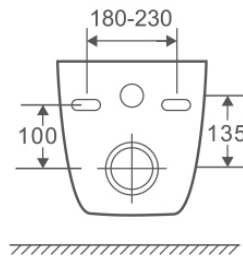

Spülrandlos !!

Technische Daten

Art-Nr.	RW6060
EAN	9002827028596
Abmessungen	B 355 x T 530 x H 360 mm
Nettogewicht	19 Kg
Bruttogewicht	23 Kg
Besonderheiten	<ul style="list-style-type: none"> • Inkl. WC-Sitz m. Soft-Close • Spülrandlos