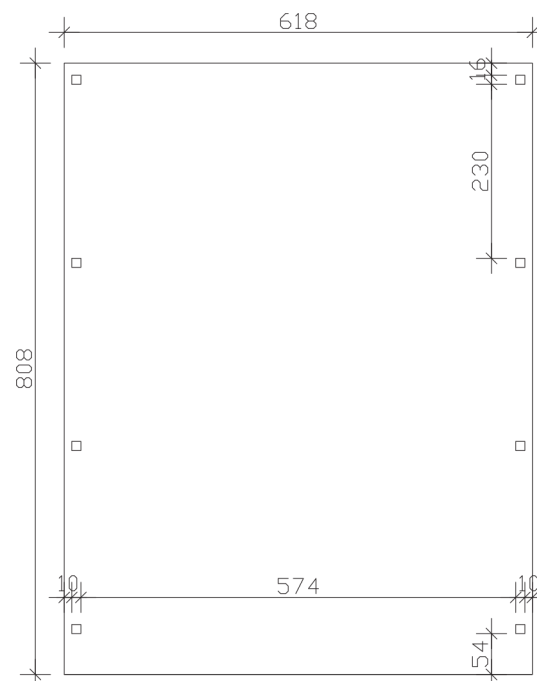

FICHTELBERG

Satteldach-Carport

Carport
FICHTELBERG
 618 x 808 cm

Gestaltungsbeispiel

- Massive Konstruktion aus hochwertigem Leimholz (BSH-Fichte)
- Farblich behandelt in nussbaum
- Dachschalung inklusive schwarzen Schindeln
- Pfosten 12 x 12 cm

CARPORT FICHTELBERG 618 x 808 cm

Datenblatt / Baubeschreibung

Material	Leimholz, Fichte
Farbbehandlung	Lasiert in Nussbaum
Pfostenstärke	12 x 12 cm
Aufstellbreite	618 cm
Aufstelltiefe	808 cm
Grundfläche	49,93 m ²
Umbauer Raum	152,55 m ³
Breite Sockelmaß	598 cm
Tiefe Sockelmaß	726 cm
Durchfahrtshöhe vorne	225 cm
Durchfahrtshöhe hinten	225 cm
Durchfahrtsbreite	574 cm
Firsthöhe	362 cm
Traufenhöhe	249 cm
Schneelast	1,5 kN/m ²
Dachform	Satteldach
Dachfläche	54,14 m ²
Dachneigung	20 °
Dacheindeckung	Bitumenschindeln, schwarz
Dachstärke	20 mm

Wasserablauf	zur Seite
Pfostenabstand Tiefe	230 cm
Pfostenanzahl	8
Oberfläche Holz	229,09 m ²
Im Lieferumfang enthalten	H-Pfostenanker zum Einbetonieren, Montagematerial, Aufbauanleitung
Anzahl Packstücke	2
Verpackungsgewicht gesamt	1886 kg
Verpackungsmaße	Paket 1: 120 cm x 620 cm x 50 cm 1.003,0 kg Paket 2: 120 cm x 320 cm x 50 cm 883,0 kg
Artikelnummer	248469-03-32
EAN-Nummer	4018211039760
Garantie	5 Jahre gemäß unseren Garantiebedingungen

FICHTELBERG
618 x 808 cm

Ansicht
vorne

Schnitt

Grundriss

FICHTELBERG

618 x 808 cm

Schnitte und Ansichten Maßstab 1:100