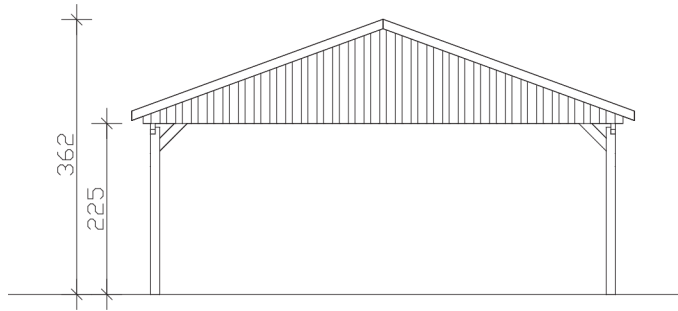

FICHTELBERG

Satteldach-Carport

Carport
FICHTELBERG
 618 x 808 cm

Gestaltungsbeispiel

- Massive Konstruktion aus hochwertigem Leimholz (BSH-Fichte)
- Farblich behandelt in nussbaum
- Dachschalung inklusive schwarzen Schindeln
- Pfosten 12 x 12 cm

CARPORT FICHTELBERG 618 x 808 cm

Datenblatt / Baubeschreibung

Material	Leimholz, Fichte
Farbbehandlung	Lasiert in Nussbaum
Pfostenstärke	12 x 12 cm
Aufstellbreite	618 cm
Aufstelltiefe	808 cm
Grundfläche	49,93 m ²
Umbauer Raum	152,55 m ³
Breite Sockelmaß	598 cm
Tiefe Sockelmaß	726 cm
Durchfahrtshöhe vorne	225 cm
Durchfahrtshöhe hinten	225 cm
Durchfahrtsbreite	574 cm
Firsthöhe	362 cm
Traufenhöhe	249 cm
Schneelast	1,5 kN/m ²
Dachform	Satteldach
Dachfläche	54,14 m ²
Dachneigung	20 °
Dacheindeckung	Bitumenschindeln, schwarz
Dachstärke	20 mm

Wasserablauf	zur Seite
Pfostenabstand Tiefe	230 cm
Pfostenanzahl	8
Oberfläche Holz	229,09 m ²
Im Lieferumfang enthalten	H-Pfostenanker zum Einbetonieren, Montagematerial, Aufbauanleitung
Anzahl Packstücke	2
Verpackungsgewicht gesamt	1886 kg
Verpackungsmaße	Paket 1: 120 cm x 620 cm x 50 cm 1.003,0 kg Paket 2: 120 cm x 320 cm x 50 cm 883,0 kg
Artikelnummer	248469-03-32
EAN-Nummer	4018211039760
Garantie	5 Jahre gemäß unseren Garantiebedingungen

FICHTELBERG
618 x 808 cm

Ansicht
vorne

Schnitt

Grundriss

FICHTELBERG

618 x 808 cm

Schnitte und Ansichten Maßstab 1:100