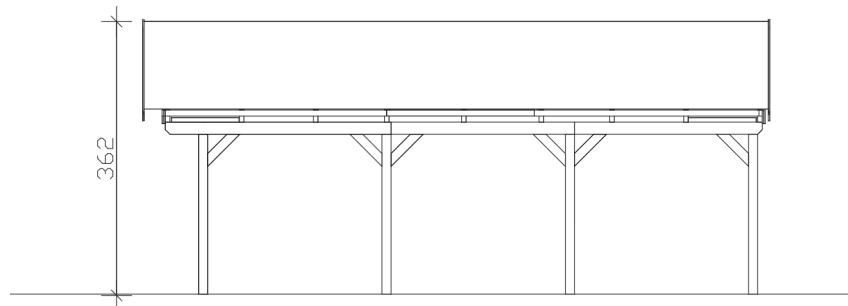

FICHTELBERG

Satteldach-Carport

Carport
FICHTELBERG
 618 x 808 cm

Gestaltungsbeispiel

- Massive Konstruktion aus hochwertigem Leimholz (BSH-Fichte)
- Farblich behandelt in nussbaum
- Dachschalung inklusive schwarzen Schindeln
- Pfosten 12 x 12 cm

CARPORT FICHTELBERG 618 x 808 cm

Datenblatt / Baubeschreibung

Material	Leimholz, Fichte
Farbbehandlung	Lasiert in Nussbaum
Pfostenstärke	12 x 12 cm
Aufstellbreite	618 cm
Aufstelltiefe	808 cm
Grundfläche	49,93 m ²
Umbauer Raum	152,55 m ³
Breite Sockelmaß	598 cm
Tiefe Sockelmaß	726 cm
Durchfahrtshöhe vorne	225 cm
Durchfahrtshöhe hinten	225 cm
Durchfahrtsbreite	574 cm
Firsthöhe	362 cm
Traufenhöhe	249 cm
Schneelast	1,5 kN/m ²
Dachform	Satteldach
Dachfläche	54,14 m ²
Dachneigung	20 °
Dacheindeckung	Bitumenschindeln, schwarz
Dachstärke	20 mm

Wasserablauf	zur Seite
Pfostenabstand Tiefe	230 cm
Pfostenanzahl	8
Oberfläche Holz	229,09 m ²
Im Lieferumfang enthalten	H-Pfostenanker zum Einbetonieren, Montagematerial, Aufbauanleitung
Anzahl Packstücke	2
Verpackungsgewicht gesamt	1886 kg
Verpackungsmaße	Paket 1: 120 cm x 620 cm x 50 cm 1.003,0 kg Paket 2: 120 cm x 320 cm x 50 cm 883,0 kg
Artikelnummer	248469-03-32
EAN-Nummer	4018211039760
Garantie	5 Jahre gemäß unseren Garantiebedingungen

FICHTELBERG
618 x 808 cm

Ansicht
vorne

Schnitt

Grundriss

FICHTELBERG

618 x 808 cm

Schnitte und Ansichten Maßstab 1:100