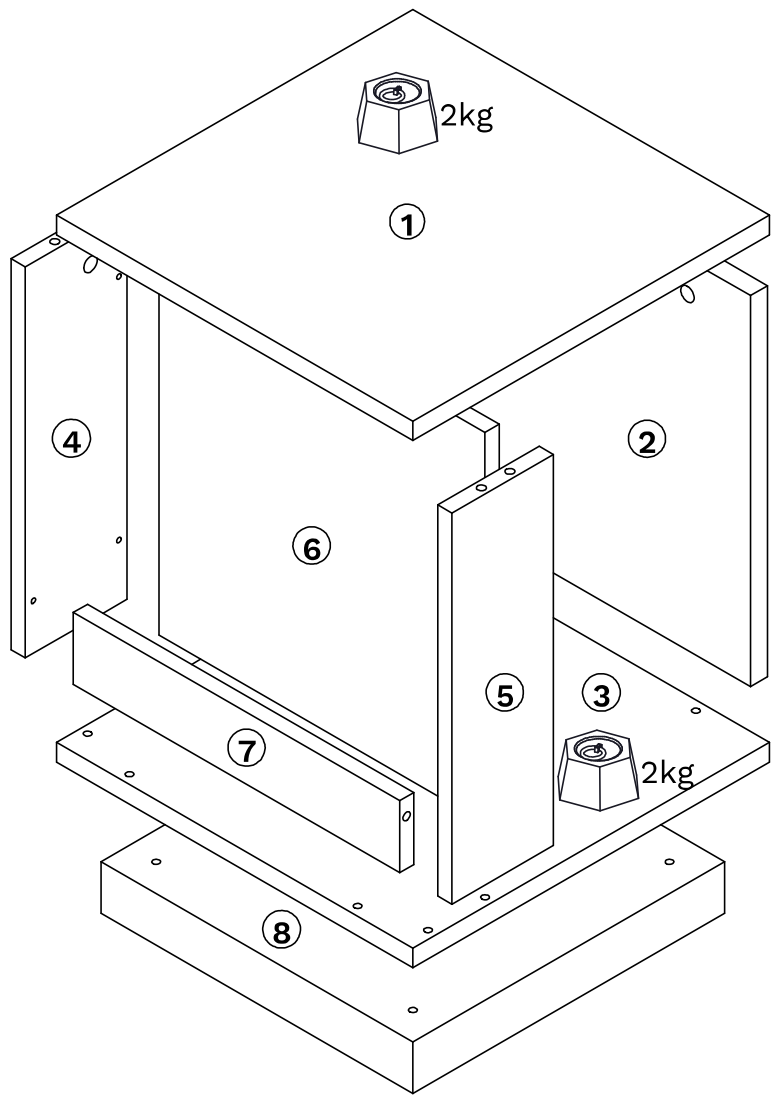

# ELLA

0 : 40

x 1

**TEMAHOME**  
welcome vibrations

	x	mm	
1	1	400 x 400 x 19	1
2	1	398 x 380 x 19	1
3	1	400 x 400 x 19	1
4	1	380 x 114 x 16	1
5	1	380 x 114 x 16	1
6	1	380 x 366 x 16	1
7	1	366 x 70 x 16	1
8	1	350 x 350 x 50	1

Ø7 x 41mm  
BAA x 12

AAA x 12

Ø4.5 x 40mm  
GGI x 10

Ø6 x 60mm  
GGO x 4

DAC x 2

EDE x 8

EDF x 2

EDY x 4