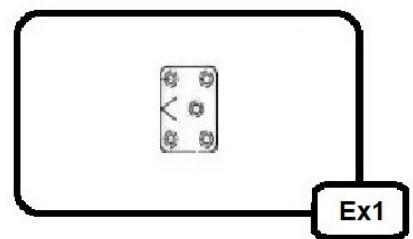

Polster Party

40949
17.08.2022

- | | |
|----------------------------------|-------------------------------|
| (D) Montageanleitung | (GB) Assembly instructions |
| (FR) Notice de montage | (IT) Istruzioni di montaggio |
| (NL) Handleiding voor de montage | (PL) Instrukcja montażu |
| (CZ) Montážní návod | (SK) Návod na montáž |
| (HU) Szerelési útmutató | (RO) Instrucțiunile de montaj |
| (TR) Montaj talimatı | (RU) ИНСТРУКЦИЯ ПО МОНТАЖУ |