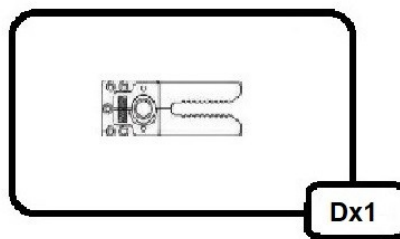

Polster Party

40949
17.08.2022

- | | |
|----------------------------------|-------------------------------|
| (D) Montageanleitung | (GB) Assembly instructions |
| (FR) Notice de montage | (IT) Istruzioni di montaggio |
| (NL) Handleiding voor de montage | (PL) Instrukcja montażu |
| (CZ) Montážní návod | (SK) Návod na montáž |
| (HU) Szerelési útmutató | (RO) Instrucțiunile de montaj |
| (TR) Montaj talimatı | (RU) ИНСТРУКЦИЯ ПО МОНТАЖУ |