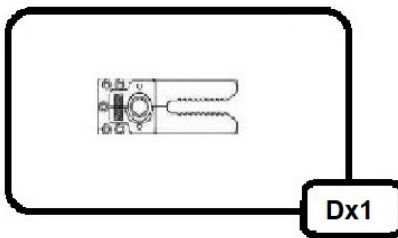

**Service · Assistenza · Dienstverlening · Serwis
Servis · Szerviz · Сервисная служба**

Name · Nom · Nome · Naam · Nazwa · Jméno · Názov · Nev · Denumire · Isim · Название	Polster Party
Nr. · No. · N° · Номер · Č · Sz ·	
Typ · Type · Тип · Típus · Típo · Тип	

A	B	C	D	E	F	G	H	I	J	K	L	M
.....	.....	.....	.....	.....	.....	.....	.....	.....	.....	.....	.....	.....