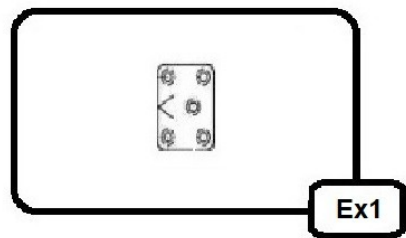

**Service · Assistenza · Dienstverlening · Serwis
Servis · Szerviz · Сервисная служба**

Name · Nom · Nome · Naam · Nazwa · Jméno · Názov · Nev · Denumire · Isim · Название	Polster Party
Nr. · No. · N° · Номер · Č · Sz ·	
Typ · Type · Тип · Típus · Típo · Тип	

A	B	C	D	E	F	G	H	I	J	K	L	M
.....	.....	.....	.....	.....	.....	.....	.....	.....	.....	.....	.....	.....