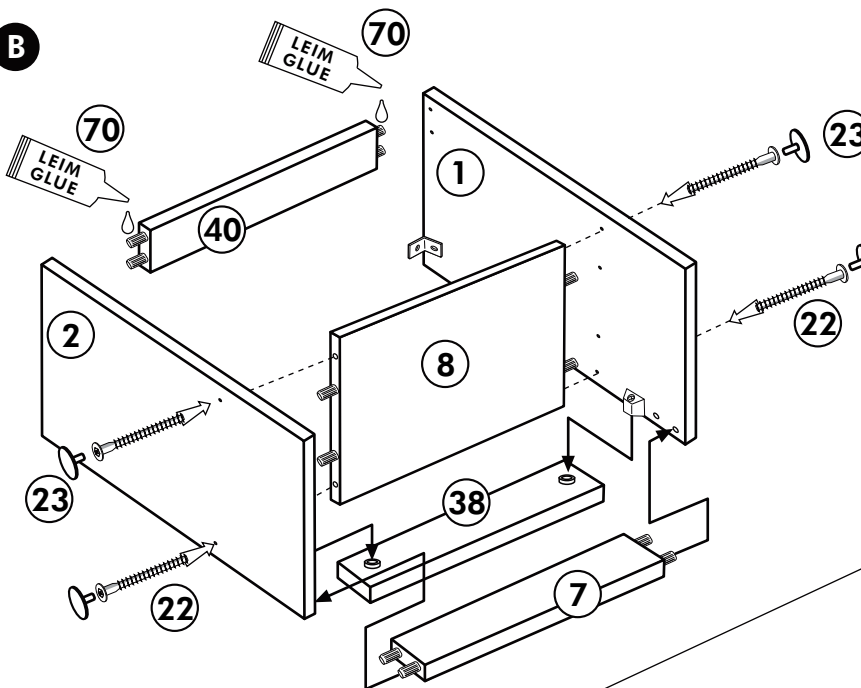

Herdumbau ohne AP

Nr. 006 Rev.00

A

B

C