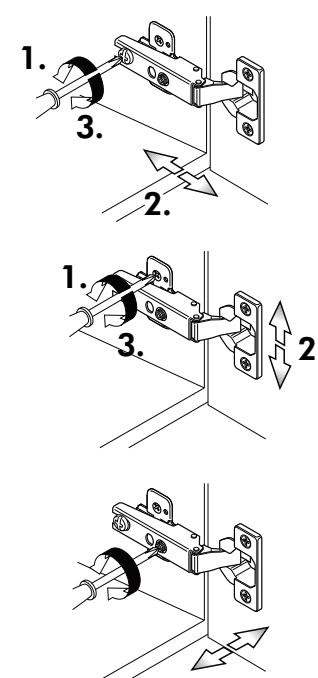

# Spüle-Unterschrank ohne AP

Nr. 400 Rev.00

<b>23</b> 4x  Ø 3	<b>30</b> 2x  Ø 10
<b>46</b> 2x 	<b>29</b> 2x  Ø 10
<b>42</b> 2x 	<b>22</b> 4x 
<b>63</b> 4x  8 x 30	<b>26</b> 2x  4,0 x 30 M4
<b>106</b> 4x  4,0 x 30	<b>31</b> 4x 
<b>60</b> 2x  Ø 5	<b>27</b> 14x  3,0 x 20
<b>21</b> 1x 	<b>38</b> 1x 