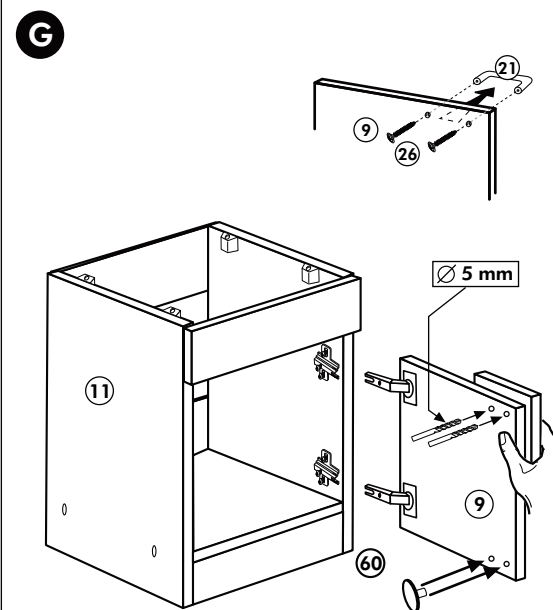

# Spüle-Unterschrank ohne AP

Nr. 400 Rev.00

<b>23</b> 4x  Ø 3	<b>30</b> 2x  Ø 10
<b>46</b> 2x 	<b>29</b> 2x  Ø 10
<b>42</b> 2x 	<b>22</b> 4x 
<b>63</b> 4x  8 x 30	<b>26</b> 2x  4,0 x 30 M4
<b>106</b> 4x  4,0 x 30	<b>31</b> 4x 
<b>60</b> 2x  Ø 5	<b>27</b> 14x  3,0 x 20
<b>21</b> 1x 	<b>38</b> 1x 