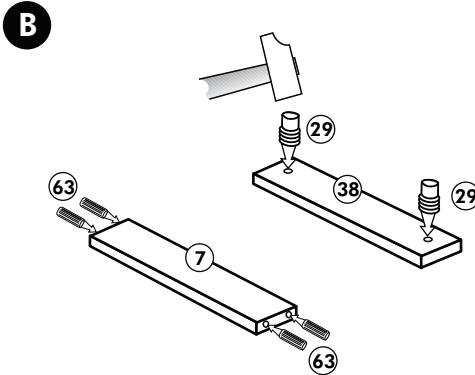

# Spüle-Unterschrank ohne AP

Nr. 400 Rev.00

<b>23</b> 4x  Ø 3	<b>30</b> 2x  Ø 10
<b>46</b> 2x 	<b>29</b> 2x  Ø 10
<b>42</b> 2x 	<b>22</b> 4x 
<b>63</b> 4x  8 x 30	<b>26</b> 2x  4,0 x 30 M4
<b>106</b> 4x  4,0 x 30	<b>31</b> 4x 
<b>60</b> 2x  Ø 5	<b>27</b> 14x  3,0 x 20
<b>21</b> 1x 	<b>38</b> 1x 