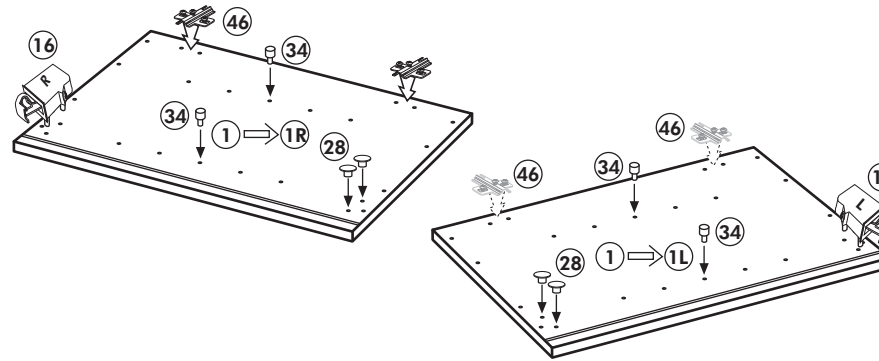

# Spüle-Unterschrank ohne AP

Nr. 400 Rev.00

<b>23</b> 4x  Ø 3	<b>30</b> 2x  Ø 10
<b>46</b> 2x 	<b>29</b> 2x  Ø 10
<b>42</b> 2x 	<b>22</b> 4x 
<b>63</b> 4x  8 x 30	<b>26</b> 2x  4,0 x 30 M4
<b>106</b> 4x  4,0 x 30	<b>31</b> 4x 
<b>60</b> 2x  Ø 5	<b>27</b> 14x  3,0 x 20
<b>21</b> 1x 	<b>38</b> 1x 

# Hängeschrank

Nr. 101 Rev.00

**A**

**B**

**C**

**D**

<b>68</b> 2x 	<b>23</b> 8x Ø 3
<b>34</b> 4x 	<b>27</b> 8x 3,0 x 20
<b>28</b> 4x Ø 10	<b>26</b> 2x 4,0 x 30 M4 x 30
<b>60</b> 2x Ø 5	<b>15</b> 1x 
<b>22</b> 8x 	<b>16</b> 1x 
<b>46</b> 2x 	<b>69</b> 2x 
<b>21</b> 1x 	<b>42</b> 2x 