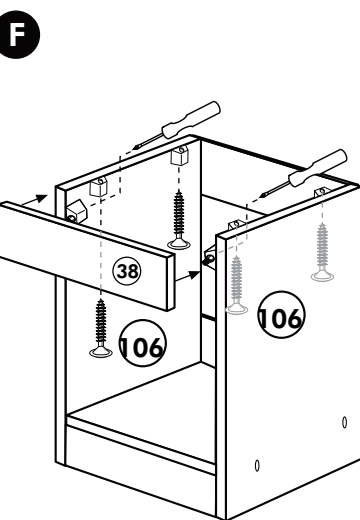

# Spüle-Unterschrank ohne AP

Nr. 400 Rev.00

<b>23</b> 4x  Ø 3	<b>30</b> 2x  Ø 10
<b>46</b> 2x 	<b>29</b> 2x  Ø 10
<b>42</b> 2x 	<b>22</b> 4x 
<b>63</b> 4x  8 x 30	<b>26</b> 2x  4,0 x 30 M4
<b>106</b> 4x  4,0 x 30	<b>31</b> 4x 
<b>60</b> 2x  Ø 5	<b>27</b> 14x  3,0 x 20
<b>21</b> 1x 	<b>38</b> 1x 