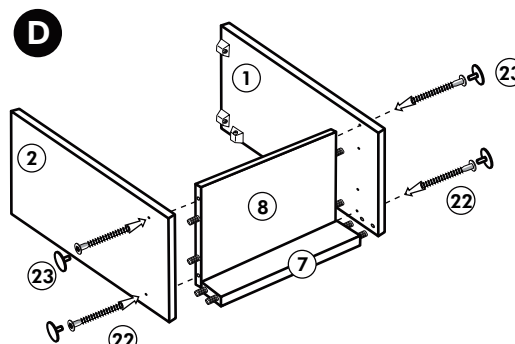

# Spüle-Unterschrank ohne AP

Nr. 400 Rev.00

<b>23</b> 4x  Ø 3	<b>30</b> 2x  Ø 10
<b>46</b> 2x 	<b>29</b> 2x  Ø 10
<b>42</b> 2x 	<b>22</b> 4x 
<b>63</b> 4x  8 x 30	<b>26</b> 2x  4,0 x 30 M4
<b>106</b> 4x  4,0 x 30	<b>31</b> 4x 
<b>60</b> 2x  Ø 5	<b>27</b> 14x  3,0 x 20
<b>21</b> 1x 	<b>38</b> 1x 