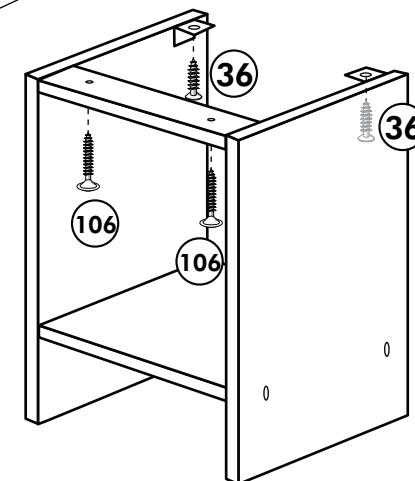

Herdumbau ohne AP

Nr. 006 Rev.00

A

B

C