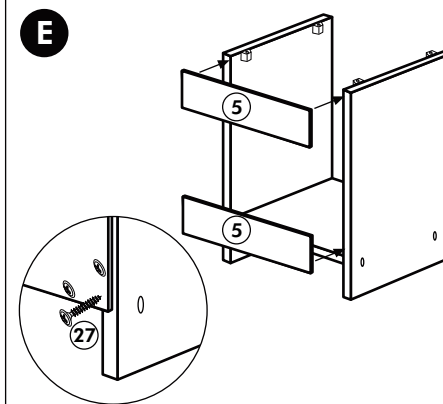

# Spüle-Unterschrank ohne AP

Nr. 400 Rev.00

<b>23</b> 4x  Ø 3	<b>30</b> 2x  Ø 10
<b>46</b> 2x 	<b>29</b> 2x  Ø 10
<b>42</b> 2x 	<b>22</b> 4x 
<b>63</b> 4x  8 x 30	<b>26</b> 2x  4,0 x 30 M4
<b>106</b> 4x  4,0 x 30	<b>31</b> 4x 
<b>60</b> 2x  Ø 5	<b>27</b> 14x  3,0 x 20
<b>21</b> 1x 	<b>38</b> 1x 