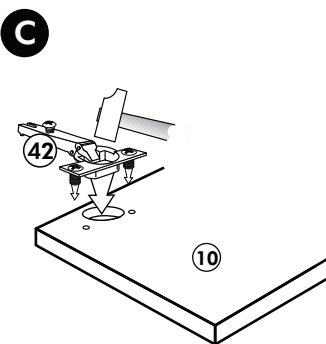

# Spüle-Unterschrank ohne AP

Nr. 400 Rev.00

<b>23</b> 4x  Ø 3	<b>30</b> 2x  Ø 10
<b>46</b> 2x 	<b>29</b> 2x  Ø 10
<b>42</b> 2x 	<b>22</b> 4x 
<b>63</b> 4x  8 x 30	<b>26</b> 2x  4,0 x 30 M4
<b>106</b> 4x  4,0 x 30	<b>31</b> 4x 
<b>60</b> 2x  Ø 5	<b>27</b> 14x  3,0 x 20
<b>21</b> 1x 	<b>38</b> 1x 