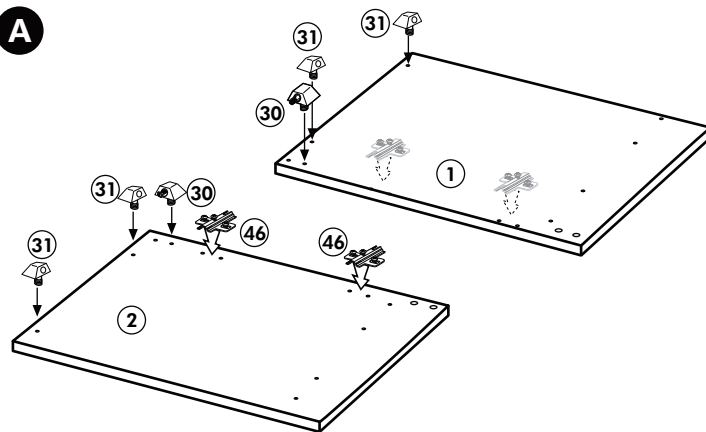

# Spüle-Unterschrank ohne AP

Nr. 400 Rev.00

<b>23</b> 4x  Ø 3	<b>30</b> 2x  Ø 10
<b>46</b> 2x 	<b>29</b> 2x  Ø 10
<b>42</b> 2x 	<b>22</b> 4x 
<b>63</b> 4x  8 x 30	<b>26</b> 2x  4,0 x 30 M4
<b>106</b> 4x  4,0 x 30	<b>31</b> 4x 
<b>60</b> 2x  Ø 5	<b>27</b> 14x  3,0 x 20
<b>21</b> 1x 	<b>38</b> 1x 